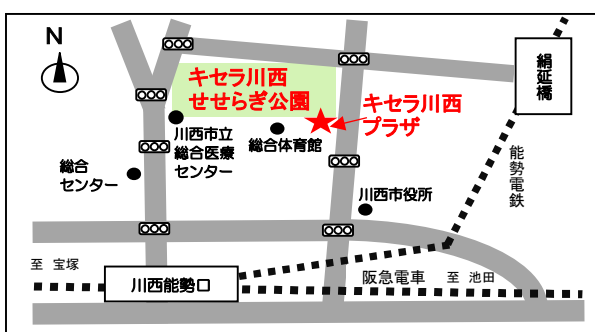

プレイルームスペシャル day & キセラ川西プレーパーク コラボ企画

プレイルームで
遊んでから
公園に行こう

6月21日(日)

参加無料・申込不要

●プレイルーム特別開放

9:30~12:00/12:30~15:00

こども・若者ステーションプレイルーム
(キセラ川西プラザ福祉棟3階)

●キセラ川西プレーパーク

10:00~14:00

キセラ川西せせらぎ公園

プレーパーク
公園で水遊び、泥
遊び、シャボン玉
で遊ぼう!

雨天決行

プレイルームの対象は就学前のこどもと保護者です
プレーパークは0歳からおとなまでお越してください
自由に水遊びや泥遊びなどができます
よごれてもいい服で来ててください(タオルや着替えがあれば
安心です)。たっぷりの水分も用意してください
おもちゃ持参OK(名前を書いてね)

《お問い合わせ》

こども若者相談センター ☎ 072-740-1248
月曜日~金曜日(祝日除く) 9:00~17:00

能勢電鉄絹延橋駅から徒歩約5分

*キセラ川西プラザに駐車場あります

(プレイルーム利用時に駐車券をお持ちください。3時間まで無料)