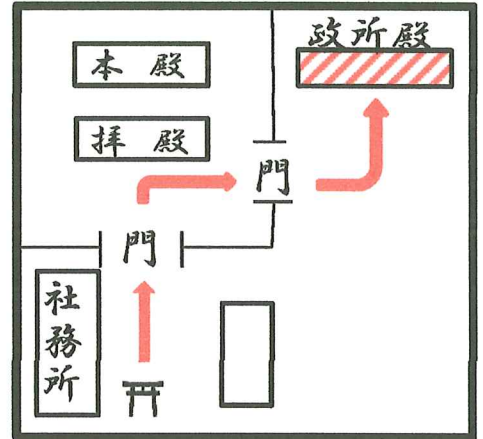

# 茶 道 教 室

～多田神社で学ぶ伝統茶道～

- ・稽古日 日曜日 (月2回)
- ・場 所 多田神社 政所殿
- ・時 間 13:00～16:00
- ・対 象 小、中学生～大人
- ・月 謝 3,000円
- ・持ち物 扇子、帛紗、古帛紗、懐紙、楊枝 等
- ・講 師 裏千家 大森 宗延 (川西市茶道協会)  
裏千家 浅野 宗真 (川西市茶道協会)

※ 体験会 6月30日(日)13:00～16:00