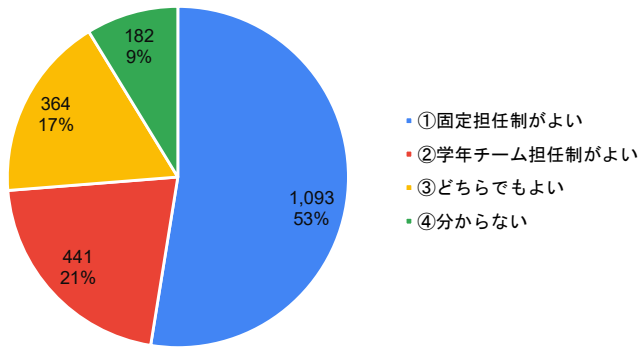

17. 学級担任には、固定担任制（学級担任が1年間変わらない）や学年チーム担任制（担任を固定せず、複数の教員がローテーションなどを組み、一定の期間で交代しながら学級を担当する）などがあります。学年チーム担任制については、「子どもや保護者が話しやすい教員に相談できる。」という意見や「誰が担任なのか（相談相手）がはっきりしない。」という意見など、様々な意見があります。学級担任について、どのように思いますか。

川西市全体