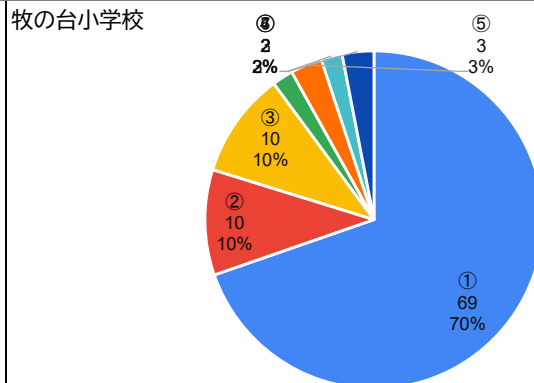

《質問項目》

1. お子様の学年を教えてください。

2. 学校の「生活のきまり」についてどう思いますか。

3. 今後、「生活のきまり」を見直して欲しいと思いますか。

4. 質問3で①もしくは②と答えた方は、何について見直して欲しいですか。【複数回答可】

5. お子様は学校の授業でどのくらい理解していると感じていますか。

川西市全体

牧の台小学校

6. 学校の授業のペース（速さ）はどのように感じていますか。

川西市全体

牧の台小学校

7. 登校時刻について、どう思いますか。

川西市全体

牧の台小学校

8. 下校時刻について、どう思いますか。

川西市全体

牧の台小学校

9. 学校の清掃活動について、週に何回程度必要だと思いますか。

10. 給食を食べる時間（長さ）について、どう思いますか。

11. 休み時間（長さ）について、どう思いますか。

12. 授業の進め方について、みんなで同じ内容を学習する一斉授業の形だけでなく、自分のペースや理解度に合わせて、学習の進め方を単元ごとに自分で計画し、時間ごとの学習内容を自分で進める「自由進度学習」という授業の形があります。そのような授業の形をどう思いますか。