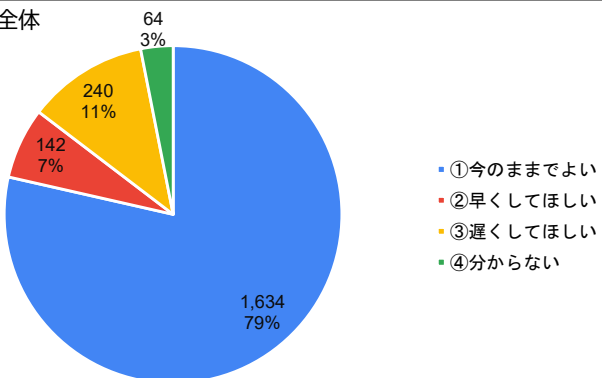

《質問項目》

1. お子様の学年を教えてください。

2. 学校の「生活のきまり」についてどう思いますか。

3. 今後、「生活のきまり」を見直して欲しいと思いますか。

4. 質問3で①もしくは②と答えた方は、何について見直して欲しいですか。【複数回答可】

5. お子様は学校の授業でどのくらい理解していると感じていますか。

川西市全体

牧の台小学校

6. 学校の授業のペース（速さ）はどのように感じていますか。

川西市全体

牧の台小学校

7. 登校時刻について、どう思いますか。

川西市全体

牧の台小学校

8. 下校時刻について、どう思いますか。

川西市全体

牧の台小学校

9. 学校の清掃活動について、週に何回程度必要だと思いますか。

10. 給食を食べる時間（長さ）について、どう思いますか。

11. 休み時間（長さ）について、どう思いますか。

12. 授業の進め方について、みんなで同じ内容を学習する一斉授業の形だけでなく、自分のペースや理解度に合わせて、学習の進め方を単元ごとに自分で計画し、時間ごとの学習内容を自分で進める「自由進度学習」という授業の形があります。そのような授業の形をどう思いますか。