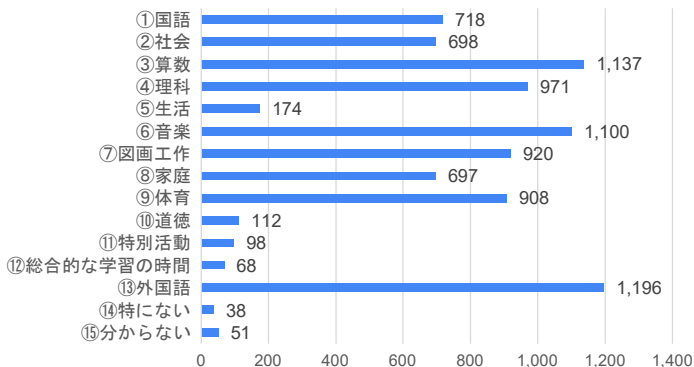

川西市全体

牧の台小学校

15. 質問14で①もしくは②と答えた人は、「教科担任制」で授業を行ってほしい教科はありますか。【複数回答可】

川西市全体

牧の台小学校

16. 学習には、算数や国語のように決まった内容を学習することの他に、自分で学びたいテーマや課題を決めて、そのことについて自分で調べたり、分析したりする「探究型学習」という方法があります。そのような学習方法について、どのように思いますか。

川西市全体

牧の台小学校

17. 学級担任には、固定担任制（学級担任が1年間変わらない）や学年チーム担任制（担任を固定せず、複数の教員がローテーションなどを組み、一定の期間で交代しながら学級を担当する）などがあります。学年チーム担任制については、「子どもや保護者が話しやすい教員に相談できる。」という意見や「誰が担任なのか（相談相手）がはっきりしない。」という意見など、様々な意見があります。学級担任について、どのように思いますか。