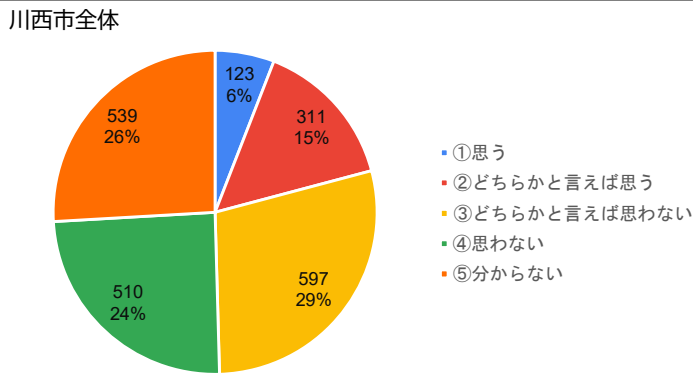

《質問項目》

1. お子様の学年を教えてください。

2. 学校の「生活のきまり」についてどう思いますか。

3. 今後、「生活のきまり」を見直して欲しいと思いますか。

4. 質問3で①もしくは②と答えた方は、何について見直して欲しいですか。【複数回答可】

5. お子様は学校の授業でどのくらい理解していると感じていますか。

川西市全体

牧の台小学校

6. 学校の授業のペース（速さ）はどのように感じていますか。

川西市全体

牧の台小学校

7. 登校時刻について、どう思いますか。

川西市全体

牧の台小学校

8. 下校時刻について、どう思いますか。

川西市全体