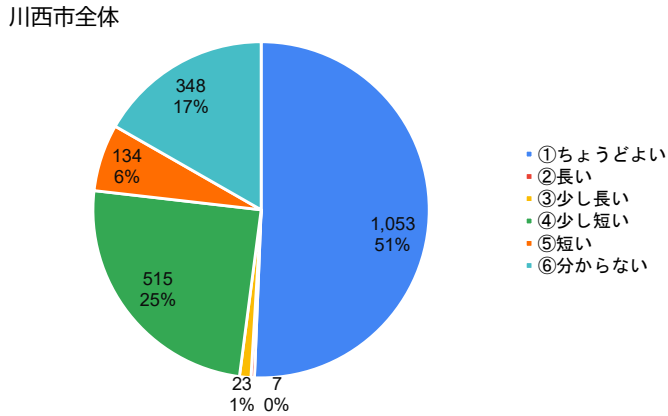

《質問項目》

1. お子様の学年を教えてください。

2. 学校の「生活のきまり」についてどう思いますか。

3. 今後、「生活のきまり」を見直して欲しいと思いますか。

4. 質問3で①もしくは②と答えた方は、何について見直して欲しいですか。【複数回答可】

5. お子様は学校の授業でどのくらい理解していると感じていますか。

川西市全体

牧の台小学校

6. 学校の授業のペース（速さ）はどのように感じていますか。

川西市全体

牧の台小学校

7. 登校時刻について、どう思いますか。

川西市全体

牧の台小学校

8. 下校時刻について、どう思いますか。

川西市全体

牧の台小学校

9. 学校の清掃活動について、週に何回程度必要だと思いますか。

10. 給食を食べる時間（長さ）について、どう思いますか。

11. 休み時間（長さ）について、どう思いますか。

12. 授業の進め方について、みんなで同じ内容を学習する一斉授業の形だけでなく、自分のペースや理解度に合わせて、学習の進め方を単元ごとに自分で計画し、時間ごとの学習内容を自分で進める「自由進度学習」という授業の形があります。そのような授業の形をどう思いますか。