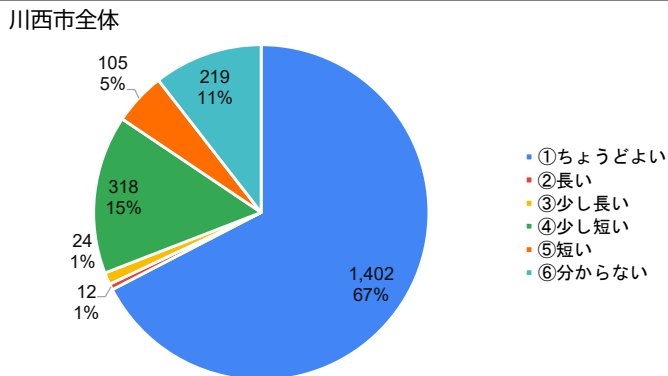

6. 学校の授業のペース（速さ）はどのように感じていますか。

川西市全体

牧の台小学校

7. 登校時刻について、どう思いますか。

川西市全体

牧の台小学校

8. 下校時刻について、どう思いますか。

川西市全体

牧の台小学校

9. 学校の清掃活動について、週に何回程度必要だと思いますか。

10. 給食を食べる時間（長さ）について、どう思いますか。

11. 休み時間（長さ）について、どう思いますか。

12. 授業の進め方について、みんなで同じ内容を学習する一斉授業の形だけでなく、自分のペースや理解度に合わせて、学習の進め方を単元ごとに自分で計画し、時間ごとの学習内容を自分で進める「自由進度学習」という授業の形があります。そのような授業の形をどう思いますか。