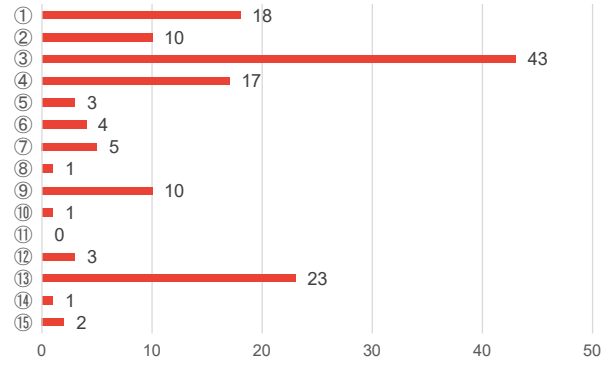

13. 質問12で①もしくは②と答えた人は、「自由進度学習」で授業を行ってほしい教科はありますか。【複数回答可】

川西市全体

牧の台小学校

14. 授業をほとんど担任の先生がするのではなく、教科ごとに授業をする先生が変わる「教科担任制」という方法があります。この方法では「先生が教科の準備がしっかりできるので、分かりやすくなりそう」という意見や、「教え方が先生によって違うから困る」といった様々な意見があります。教科ごとに授業をする先生が変わることについて、どのように思いますか。

川西市全体

牧の台小学校

15. 質問14で①もしくは②と答えた人は、「教科担任制」で授業を行ってほしい教科はありますか。【複数回答可】

川西市全体

牧の台小学校

16. 学習には、算数や国語のように決まった内容を学習することの他に、自分で学びたいテーマや課題を決めて、そのことについて自分で調べたり、分析したりする「探究型学習」という方法があります。そのような学習方法について、どのように思いますか。

川西市全体

牧の台小学校