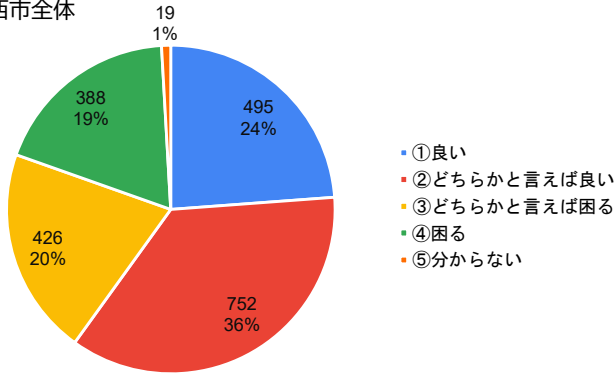

13. 質問12で①もしくは②と答えた人は、「自由進度学習」で授業を行ってほしい教科はありますか。【複数回答可】

川西市全体

牧の台小学校

14. 授業をほとんど担任の先生がするのではなく、教科ごとに授業をする先生が変わる「教科担任制」という方法があります。この方法では「先生が教科の準備がしっかりできるので、分かりやすくなりそう」という意見や、「教え方が先生によって違うから困る」といった様々な意見があります。教科ごとに授業をする先生が変わることについて、どのように思いますか。

川西市全体

牧の台小学校

15. 質問14で①もしくは②と答えた人は、「教科担任制」で授業を行ってほしい教科はありますか。【複数回答可】

川西市全体

牧の台小学校

16. 学習には、算数や国語のように決まった内容を学習することの他に、自分で学びたいテーマや課題を決めて、そのことについて自分で調べたり、分析したりする「探究型学習」という方法があります。そのような学習方法について、どのように思いますか。

川西市全体