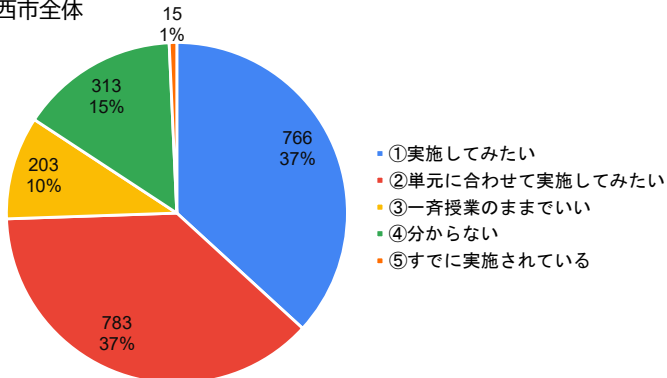

川西市全体

牧の台小学校

15. 質問14で①もしくは②と答えた人は、「教科担任制」で授業を行ってほしい教科はありますか。【複数回答可】

川西市全体

牧の台小学校

16. 学習には、算数や国語のように決まった内容を学習することの他に、自分で学びたいテーマや課題を決めて、そのことについて自分で調べたり、分析したりする「探究型学習」という方法があります。そのような学習方法について、どのように思いますか。

川西市全体

牧の台小学校

17. 学級担任には、固定担任制（学級担任が1年間変わらない）や学年チーム担任制（担任を固定せず、複数の教員がローテーションなどを組み、一定の期間で交代しながら学級を担当する）などがあります。学年チーム担任制については、「子どもや保護者が話しやすい教員に相談できる。」という意見や「誰が担任なのか（相談相手）がはっきりしない。」という意見など、様々な意見があります。学級担任について、どのように思いますか。