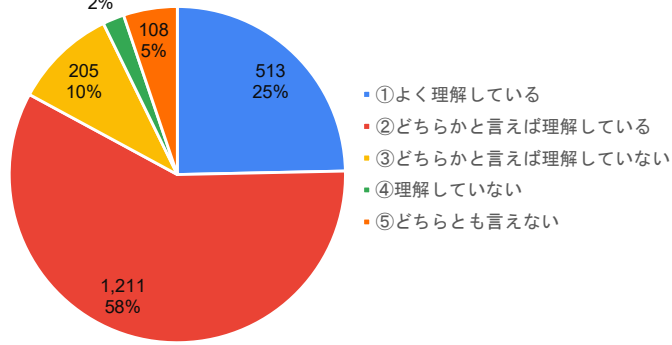

《質問項目》

1. お子様の学年を教えてください。

2. 学校の「生活のきまり」についてどう思いますか。

3. 今後、「生活のきまり」を見直して欲しいと思いますか。

4. 質問3で①もしくは②と答えた方は、何について見直して欲しいですか。【複数回答可】

5. お子様は学校の授業でどのくらい理解していると感じていますか。

川西市全体

牧の台小学校

6. 学校の授業のペース（速さ）はどのように感じていますか。

川西市全体

牧の台小学校

7. 登校時刻について、どう思いますか。

川西市全体

牧の台小学校

8. 下校時刻について、どう思いますか。

川西市全体