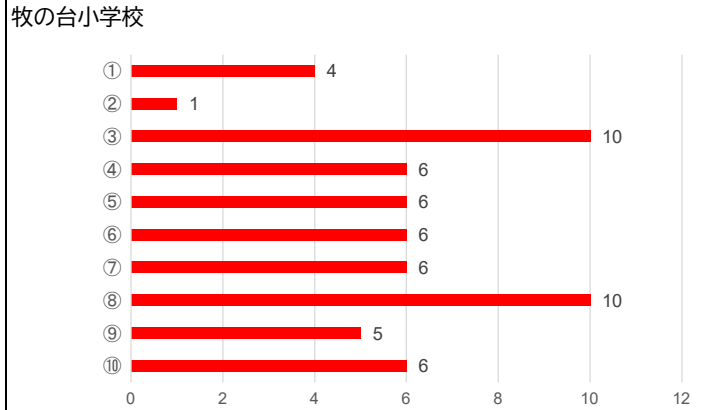

《質問項目》

1. お子様の学年を教えてください。

2. 学校の「生活のきまり」についてどう思いますか。

3. 今後、「生活のきまり」を見直して欲しいと思いますか。

4. 質問3で①もしくは②と答えた方は、何について見直して欲しいですか。【複数回答可】

5. お子様は学校の授業でどのくらい理解していると感じていますか。

川西市全体

牧の台小学校

6. 学校の授業のペース（速さ）はどのように感じていますか。

川西市全体

牧の台小学校

7. 登校時刻について、どう思いますか。

川西市全体

牧の台小学校

8. 下校時刻について、どう思いますか。

川西市全体