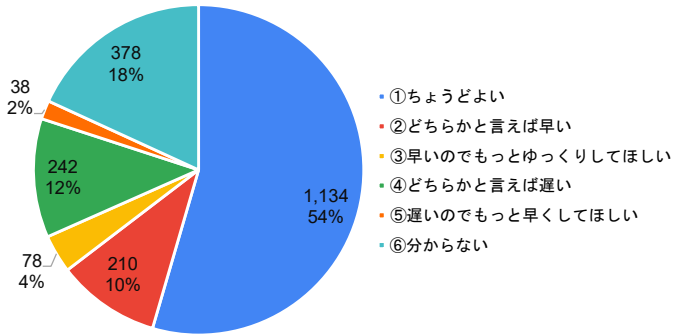

《質問項目》

1. お子様の学年を教えてください。

2. 学校の「生活のきまり」についてどう思いますか。

3. 今後、「生活のきまり」を見直して欲しいと思いますか。

4. 質問3で①もしくは②と答えた方は、何について見直して欲しいですか。【複数回答可】

5. お子様は学校の授業でどのくらい理解していると感じていますか。

川西市全体

牧の台小学校

6. 学校の授業のペース（速さ）はどのように感じていますか。

川西市全体

牧の台小学校

7. 登校時刻について、どう思いますか。

川西市全体

牧の台小学校

8. 下校時刻について、どう思いますか。

川西市全体