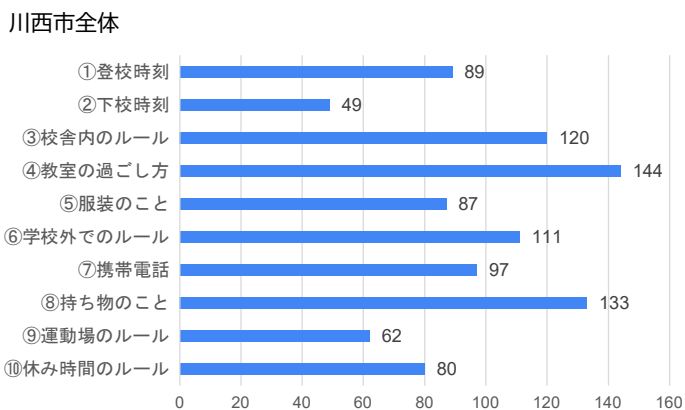

《質問項目》

1. お子様の学年を教えてください。

2. 学校の「生活のきまり」についてどう思いますか。

3. 今後、「生活のきまり」を見直して欲しいと思いますか。

4. 質問3で①もしくは②と答えた方は、何について見直して欲しいですか。【複数回答可】

5. お子様は学校の授業でどのくらい理解していると感じていますか。

川西市全体

牧の台小学校

6. 学校の授業のペース（速さ）はどのように感じていますか。

川西市全体

牧の台小学校

7. 登校時刻について、どう思いますか。

川西市全体

牧の台小学校

8. 下校時刻について、どう思いますか。

川西市全体