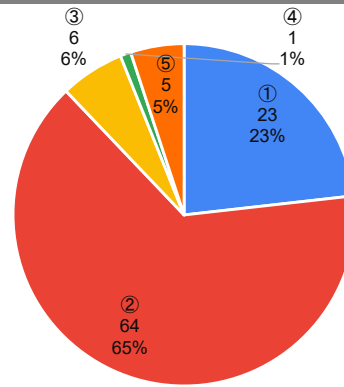

《質問項目》

1. お子様の学年を教えてください。

2. 学校の「生活のきまり」についてどう思いますか。

3. 今後、「生活のきまり」を見直して欲しいと思いますか。

4. 質問3で①もしくは②と答えた方は、何について見直して欲しいですか。【複数回答可】

5. お子様は学校の授業でどのくらい理解していると感じていますか。

川西市全体

牧の台小学校

6. 学校の授業のペース（速さ）はどのように感じていますか。

川西市全体

牧の台小学校

7. 登校時刻について、どう思いますか。

川西市全体

牧の台小学校

8. 下校時刻について、どう思いますか。

川西市全体