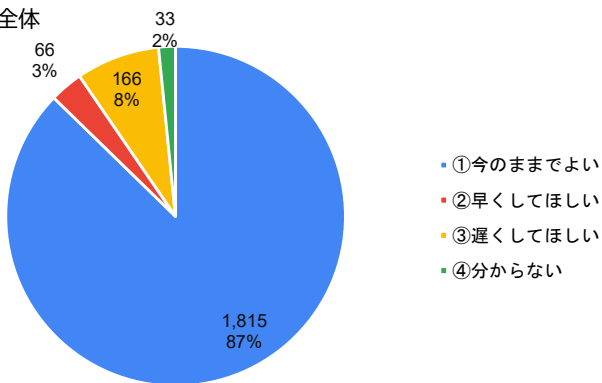

《質問項目》

1. お子様の学年を教えてください。

2. 学校の「生活のきまり」についてどう思いますか。

3. 今後、「生活のきまり」を見直して欲しいと思いますか。

4. 質問3で①もしくは②と答えた方は、何について見直して欲しいですか。【複数回答可】

5. お子様は学校の授業でどのくらい理解していると感じていますか。

川西市全体

牧の台小学校

6. 学校の授業のペース（速さ）はどのように感じていますか。

川西市全体

牧の台小学校

7. 登校時刻について、どう思いますか。

川西市全体

牧の台小学校

8. 下校時刻について、どう思いますか。

川西市全体

牧の台小学校

9. 学校の清掃活動について、週に何回程度必要だと思いますか。

10. 給食を食べる時間（長さ）について、どう思いますか。

11. 休み時間（長さ）について、どう思いますか。

12. 授業の進め方について、みんなで同じ内容を学習する一斉授業の形だけでなく、自分のペースや理解度に合わせて、学習の進め方を単元ごとに自分で計画し、時間ごとの学習内容を自分で進める「自由進度学習」という授業の形があります。そのような授業の形をどう思いますか。