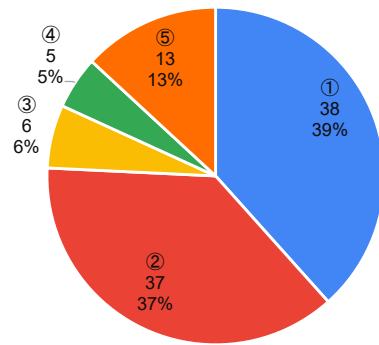

13. 質問12で①もしくは②と答えた人は、「自由進度学習」で授業を行ってほしい教科はありますか。【複数回答可】

川西市全体

牧の台小学校

14. 授業をほとんど担任の先生がするのではなく、教科ごとに授業をする先生が変わる「教科担任制」という方法があります。この方法では「先生が教科の準備がしっかりできるので、分かりやすくなりそう」という意見や、「教え方が先生によって違うから困る」といった様々な意見があります。教科ごとに授業をする先生が変わることについて、どのように思いますか。

川西市全体

牧の台小学校

15. 質問14で①もしくは②と答えた人は、「教科担任制」で授業を行ってほしい教科はありますか。【複数回答可】

川西市全体

牧の台小学校

16. 学習には、算数や国語のように決まった内容を学習することの他に、自分で学びたいテーマや課題を決めて、そのことについて自分で調べたり、分析したりする「探究型学習」という方法があります。そのような学習方法について、どのように思いますか。

川西市全体