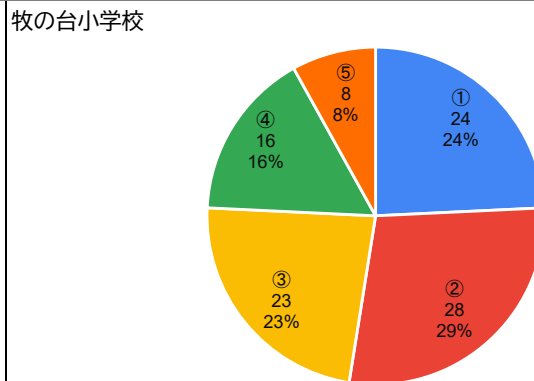

6. 学校の授業のペース（速さ）はどのように感じていますか。

川西市全体

牧の台小学校

7. 登校時刻について、どう思いますか。

川西市全体

牧の台小学校

8. 下校時刻について、どう思いますか。

川西市全体

牧の台小学校

9. 学校の清掃活動について、週に何回程度必要だと思いますか。

10. 給食を食べる時間（長さ）について、どう思いますか。

11. 休み時間（長さ）について、どう思いますか。

12. 授業の進め方について、みんなで同じ内容を学習する一斉授業の形だけでなく、自分のペースや理解度に合わせて、学習の進め方を単元ごとに自分で計画し、時間ごとの学習内容を自分で進める「自由進度学習」という授業の形があります。そのような授業の形をどう思いますか。