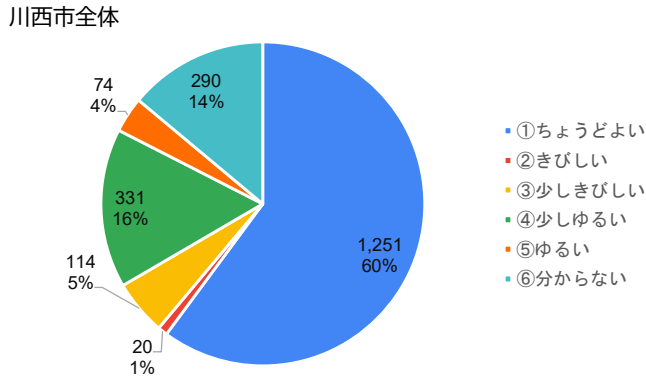

《質問項目》

1. お子様の学年を教えてください。

2. 学校の「生活のきまり」についてどう思いますか。

3. 今後、「生活のきまり」を見直して欲しいと思いますか。

4. 質問3で①もしくは②と答えた方は、何について見直して欲しいですか。【複数回答可】

5. お子様は学校の授業でどのくらい理解していると感じていますか。

川西市全体

牧の台小学校

6. 学校の授業のペース（速さ）はどのように感じていますか。

川西市全体

牧の台小学校

7. 登校時刻について、どう思いますか。

川西市全体

牧の台小学校

8. 下校時刻について、どう思いますか。

川西市全体