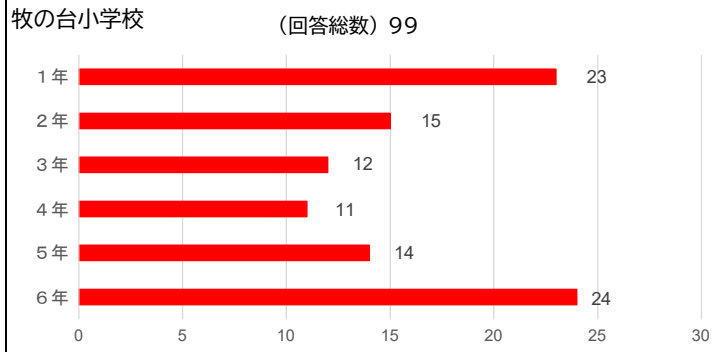

《質問項目》

1. お子様の学年を教えてください。

2. 学校の「生活のきまり」についてどう思いますか。

3. 今後、「生活のきまり」を見直して欲しいと思いますか。

4. 質問3で①もしくは②と答えた方は、何について見直して欲しいですか。【複数回答可】

5. お子様は学校の授業でどのくらい理解していると感じていますか。

川西市全体

牧の台小学校

6. 学校の授業のペース（速さ）はどのように感じていますか。

川西市全体

牧の台小学校

7. 登校時刻について、どう思いますか。

川西市全体

牧の台小学校

8. 下校時刻について、どう思いますか。

川西市全体