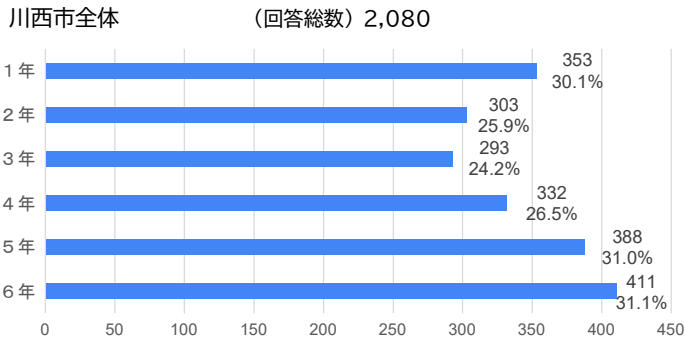

《質問項目》

1. お子様の学年を教えてください。

2. 学校の「生活のきまり」についてどう思いますか。

3. 今後、「生活のきまり」を見直して欲しいと思いますか。

4. 質問3で①もしくは②と答えた方は、何について見直して欲しいですか。【複数回答可】

5. お子様は学校の授業でどのくらい理解していると感じていますか。

川西市全体

牧の台小学校

6. 学校の授業のペース（速さ）はどのように感じていますか。

川西市全体

牧の台小学校

7. 登校時刻について、どう思いますか。

川西市全体

牧の台小学校

8. 下校時刻について、どう思いますか。

川西市全体