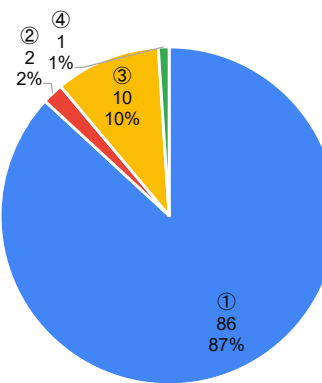

《質問項目》

1. お子様の学年を教えてください。

2. 学校の「生活のきまり」についてどう思いますか。

3. 今後、「生活のきまり」を見直して欲しいと思いますか。

4. 質問3で①もしくは②と答えた方は、何について見直して欲しいですか。【複数回答可】

5. お子様は学校の授業でどのくらい理解していると感じていますか。

川西市全体

牧の台小学校

6. 学校の授業のペース（速さ）はどのように感じていますか。

川西市全体

牧の台小学校

7. 登校時刻について、どう思いますか。

川西市全体

牧の台小学校

8. 下校時刻について、どう思いますか。

川西市全体

牧の台小学校

9. 学校の清掃活動について、週に何回程度必要だと思いますか。

10. 給食を食べる時間（長さ）について、どう思いますか。

11. 休み時間（長さ）について、どう思いますか。

12. 授業の進め方について、みんなで同じ内容を学習する一斉授業の形だけでなく、自分のペースや理解度に合わせて、学習の進め方を単元ごとに自分で計画し、時間ごとの学習内容を自分で進める「自由進度学習」という授業の形があります。そのような授業の形をどう思いますか。