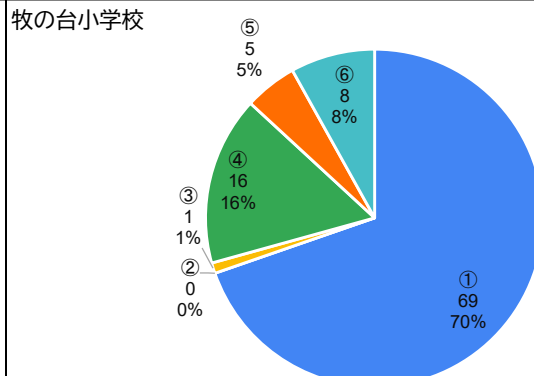

6. 学校の授業のペース（速さ）はどのように感じていますか。

川西市全体

牧の台小学校

7. 登校時刻について、どう思いますか。

川西市全体

牧の台小学校

8. 下校時刻について、どう思いますか。

川西市全体

牧の台小学校

9. 学校の清掃活動について、週に何回程度必要だと思いますか。

10. 給食を食べる時間（長さ）について、どう思いますか。

11. 休み時間（長さ）について、どう思いますか。

12. 授業の進め方について、みんなで同じ内容を学習する一斉授業の形だけでなく、自分のペースや理解度に合わせて、学習の進め方を単元ごとに自分で計画し、時間ごとの学習内容を自分で進める「自由進度学習」という授業の形があります。そのような授業の形をどう思いますか。