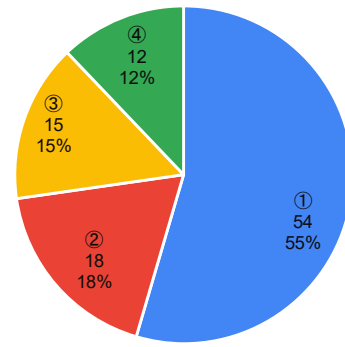

17. 学級担任には、固定担任制（学級担任が1年間変わらない）や学年チーム担任制（担任を固定せず、複数の教員がローテーションなどを組み、一定の期間で交代しながら学級を担当する）などがあります。学年チーム担任制については、「子どもや保護者が話しやすい教員に相談できる。」という意見や「誰が担任なのか（相談相手）がはっきりしない。」という意見など、様々な意見があります。学級担任について、どのように思いますか。

川西市全体

牧の台小学校

18. 学校や教育活動のことにに関して、学校の先生や教育委員会の人に保護者の意見を言う場があれば、参加したいと思いますか。

川西市全体

牧の台小学校

19. 「学校運営協議会」を知っていますか。

川西市全体

牧の台小学校

20. ボランティアとして、地域学校協働活動に参加してみたいと思いますか。

川西市全体

牧の台小学校