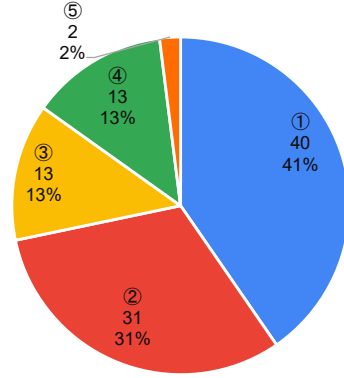

川西市全体

牧の台小学校

15. 質問14で①もしくは②と答えた人は、「教科担任制」で授業を行ってほしい教科はありますか。【複数回答可】

川西市全体

牧の台小学校

16. 学習には、算数や国語のように決まった内容を学習することの他に、自分で学びたいテーマや課題を決めて、そのことについて自分で調べたり、分析したりする「探究型学習」という方法があります。そのような学習方法について、どのように思いますか。

川西市全体

牧の台小学校

17. 学級担任には、固定担任制（学級担任が1年間変わらない）や学年チーム担任制（担任を固定せず、複数の教員がローテーションなどを組み、一定の期間で交代しながら学級を担当する）などがあります。学年チーム担任制については、「子どもや保護者が話しやすい教員に相談できる。」という意見や「誰が担任なのか（相談相手）がはっきりしない。」という意見など、様々な意見があります。学級担任について、どのように思いますか。