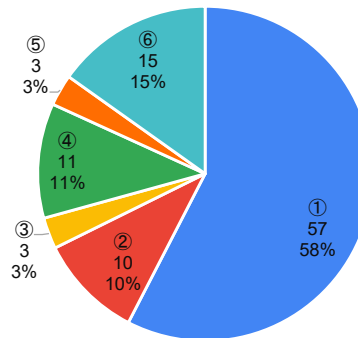

《質問項目》

1. お子様の学年を教えてください。

2. 学校の「生活のきまり」についてどう思いますか。

3. 今後、「生活のきまり」を見直して欲しいと思いますか。

4. 質問3で①もしくは②と答えた方は、何について見直して欲しいですか。【複数回答可】

5. お子様は学校の授業でどのくらい理解していると感じていますか。

川西市全体

牧の台小学校

6. 学校の授業のペース（速さ）はどのように感じていますか。

川西市全体

牧の台小学校

7. 登校時刻について、どう思いますか。

川西市全体

牧の台小学校

8. 下校時刻について、どう思いますか。

川西市全体