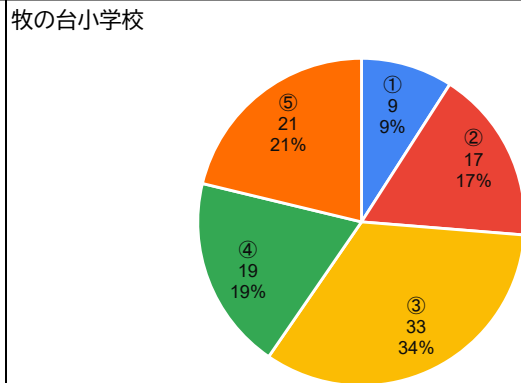

《質問項目》

1. お子様の学年を教えてください。

2. 学校の「生活のきまり」についてどう思いますか。

3. 今後、「生活のきまり」を見直して欲しいと思いますか。

4. 質問3で①もしくは②と答えた方は、何について見直して欲しいですか。【複数回答可】

5. お子様は学校の授業でどのくらい理解していると感じていますか。

川西市全体

牧の台小学校

6. 学校の授業のペース（速さ）はどのように感じていますか。

川西市全体

牧の台小学校

7. 登校時刻について、どう思いますか。

川西市全体

牧の台小学校

8. 下校時刻について、どう思いますか。

川西市全体