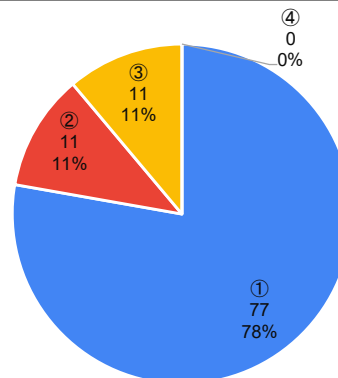

《質問項目》

1. お子様の学年を教えてください。

2. 学校の「生活のきまり」についてどう思いますか。

3. 今後、「生活のきまり」を見直して欲しいと思いますか。

4. 質問3で①もしくは②と答えた方は、何について見直して欲しいですか。【複数回答可】

5. お子様は学校の授業でどのくらい理解していると感じていますか。

川西市全体

牧の台小学校

6. 学校の授業のペース（速さ）はどのように感じていますか。

川西市全体

牧の台小学校

7. 登校時刻について、どう思いますか。

川西市全体

牧の台小学校

8. 下校時刻について、どう思いますか。

川西市全体

牧の台小学校

9. 学校の清掃活動について、週に何回程度必要だと思いますか。

10. 給食を食べる時間（長さ）について、どう思いますか。

11. 休み時間（長さ）について、どう思いますか。

12. 授業の進め方について、みんなで同じ内容を学習する一斉授業の形だけでなく、自分のペースや理解度に合わせて、学習の進め方を単元ごとに自分で計画し、時間ごとの学習内容を自分で進める「自由進度学習」という授業の形があります。そのような授業の形をどう思いますか。