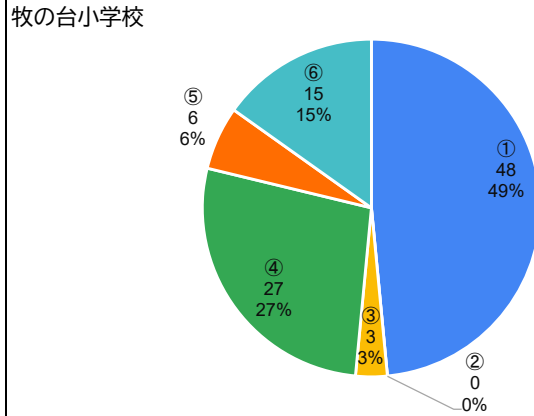

《質問項目》

1. お子様の学年を教えてください。

2. 学校の「生活のきまり」についてどう思いますか。

3. 今後、「生活のきまり」を見直して欲しいと思いますか。

4. 質問3で①もしくは②と答えた方は、何について見直して欲しいですか。【複数回答可】

5. お子様は学校の授業でどのくらい理解していると感じていますか。

川西市全体

牧の台小学校

6. 学校の授業のペース（速さ）はどのように感じていますか。

川西市全体

牧の台小学校

7. 登校時刻について、どう思いますか。

川西市全体

牧の台小学校

8. 下校時刻について、どう思いますか。

川西市全体

牧の台小学校

9. 学校の清掃活動について、週に何回程度必要だと思いますか。

10. 給食を食べる時間（長さ）について、どう思いますか。

11. 休み時間（長さ）について、どう思いますか。

12. 授業の進め方について、みんなで同じ内容を学習する一斉授業の形だけでなく、自分のペースや理解度に合わせて、学習の進め方を単元ごとに自分で計画し、時間ごとの学習内容を自分で進める「自由進度学習」という授業の形があります。そのような授業の形をどう思いますか。