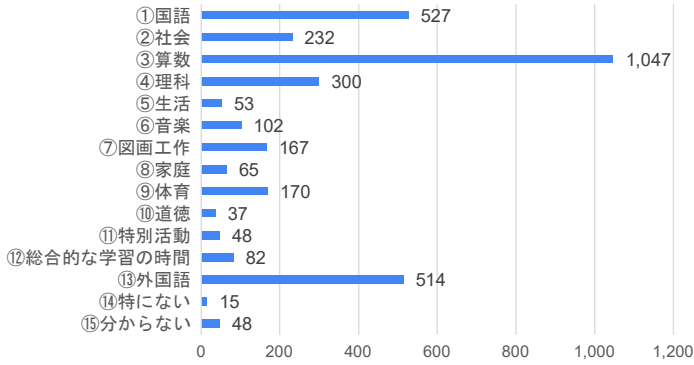

13. 質問12で①もしくは②と答えた人は、「自由進度学習」で授業を行ってほしい教科はありますか。【複数回答可】

川西市全体