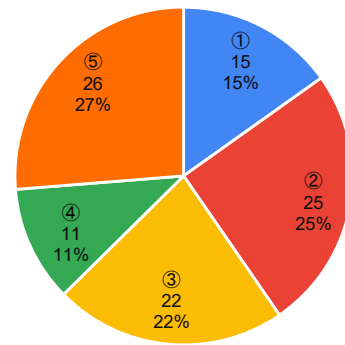

川西市全体

牧の台小学校

18. 学校や教育活動のことにに関して、学校の先生や教育委員会の人に保護者の意見を言う場があれば、参加したいと思いますか。

川西市全体

牧の台小学校

19. 「学校運営協議会」を知っていますか。

川西市全体

牧の台小学校