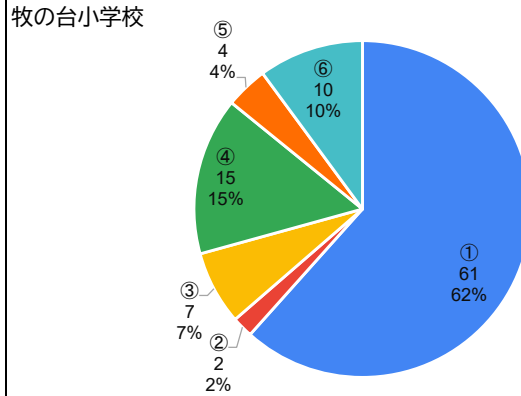

《質問項目》

1. お子様の学年を教えてください。

2. 学校の「生活のきまり」についてどう思いますか。

3. 今後、「生活のきまり」を見直して欲しいと思いますか。

4. 質問3で①もしくは②と答えた方は、何について見直して欲しいですか。【複数回答可】

5. お子様は学校の授業でどのくらい理解していると感じていますか。

川西市全体

牧の台小学校

6. 学校の授業のペース（速さ）はどのように感じていますか。

川西市全体

牧の台小学校

7. 登校時刻について、どう思いますか。

川西市全体

牧の台小学校

8. 下校時刻について、どう思いますか。

川西市全体