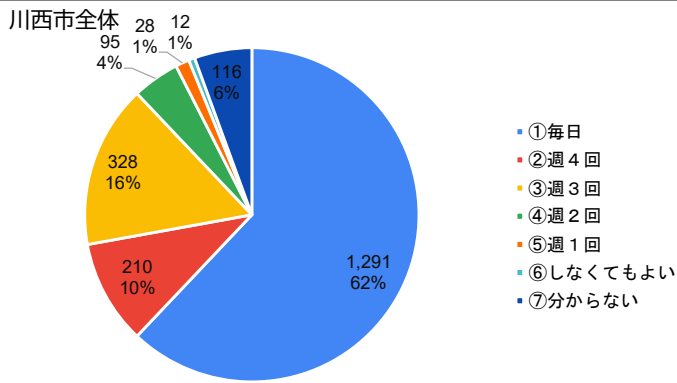

《質問項目》

1. お子様の学年を教えてください。

2. 学校の「生活のきまり」についてどう思いますか。

3. 今後、「生活のきまり」を見直して欲しいと思いますか。

4. 質問3で①もしくは②と答えた方は、何について見直して欲しいですか。【複数回答可】

5. お子様は学校の授業でどのくらい理解していると感じていますか。

川西市全体

牧の台小学校

6. 学校の授業のペース（速さ）はどのように感じていますか。

川西市全体

牧の台小学校

7. 登校時刻について、どう思いますか。

川西市全体

牧の台小学校

8. 下校時刻について、どう思いますか。

川西市全体

牧の台小学校

9. 学校の清掃活動について、週に何回程度必要だと思いますか。

10. 給食を食べる時間（長さ）について、どう思いますか。

11. 休み時間（長さ）について、どう思いますか。

12. 授業の進め方について、みんなで同じ内容を学習する一斉授業の形だけでなく、自分のペースや理解度に合わせて、学習の進め方を単元ごとに自分で計画し、時間ごとの学習内容を自分で進める「自由進度学習」という授業の形があります。そのような授業の形をどう思いますか。