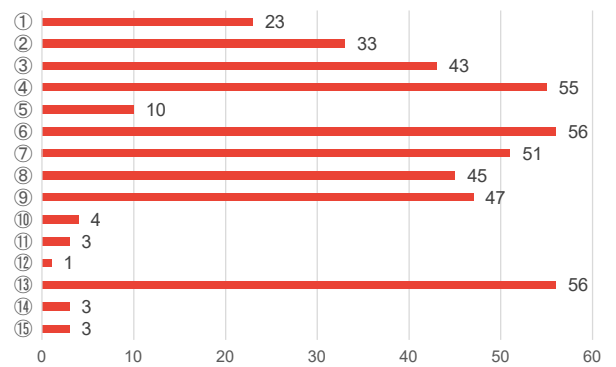

川西市全体

牧の台小学校

15. 質問14で①もしくは②と答えた人は、「教科担任制」で授業を行ってほしい教科はありますか。【複数回答可】

川西市全体

牧の台小学校

16. 学習には、算数や国語のように決まった内容を学習することの他に、自分で学びたいテーマや課題を決めて、そのことについて自分で調べたり、分析したりする「探究型学習」という方法があります。そのような学習方法について、どのように思いますか。

川西市全体

牧の台小学校

17. 学級担任には、固定担任制（学級担任が1年間変わらない）や学年チーム担任制（担任を固定せず、複数の教員がローテーションなどを組み、一定の期間で交代しながら学級を担当する）などがあります。学年チーム担任制については、「子どもや保護者が話しやすい教員に相談できる。」という意見や「誰が担任なのか（相談相手）がはっきりしない。」という意見など、様々な意見があります。学級担任について、どのように思いますか。