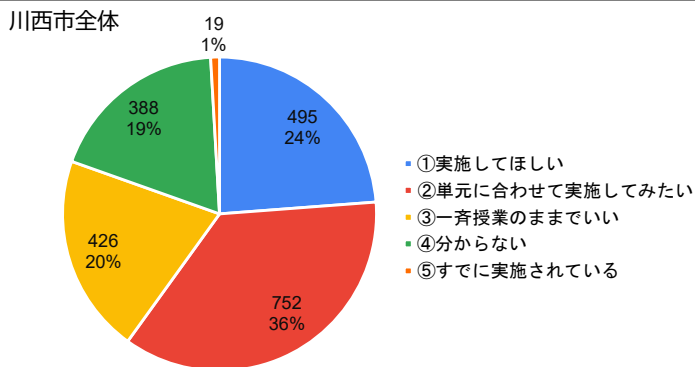

6. 学校の授業のペース（速さ）はどのように感じていますか。

川西市全体

牧の台小学校

7. 登校時刻について、どう思いますか。

川西市全体

牧の台小学校

8. 下校時刻について、どう思いますか。

川西市全体

牧の台小学校

9. 学校の清掃活動について、週に何回程度必要だと思いますか。

10. 給食を食べる時間（長さ）について、どう思いますか。

11. 休み時間（長さ）について、どう思いますか。

12. 授業の進め方について、みんなで同じ内容を学習する一斉授業の形だけでなく、自分のペースや理解度に合わせて、学習の進め方を単元ごとに自分で計画し、時間ごとの学習内容を自分で進める「自由進度学習」という授業の形があります。そのような授業の形をどう思いますか。