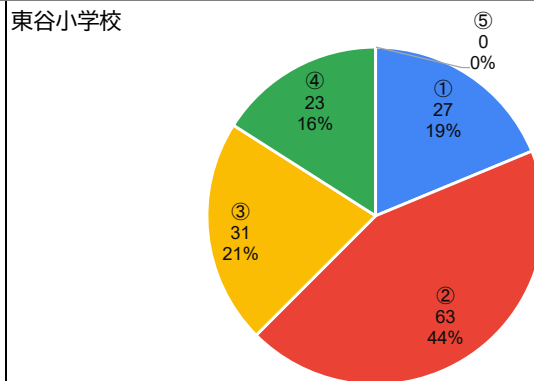

東谷小学校

9. 学校の清掃活動について、週に何回程度必要だと思えますか。

10. 給食を食べる時間（長さ）について、どう思いますか。

11. 休み時間（長さ）について、どう思いますか。

12. 授業の進め方について、みんなで同じ内容を学習する一斉授業の形だけでなく、自分のペースや理解度に合わせて、学習の進め方を単元ごとに自分で計画し、時間ごとの学習内容を自分で進める「自由進度学習」という授業の形があります。そのような授業の形をどう思いますか。