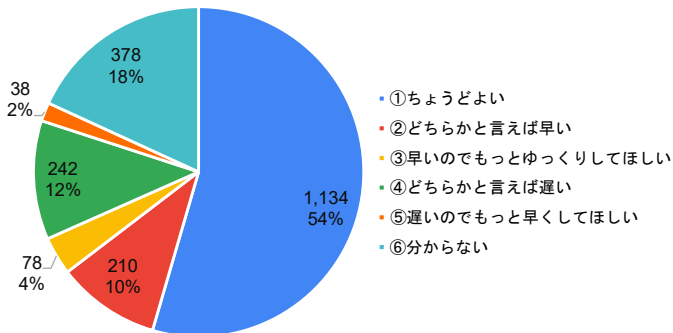

《質問項目》

1. お子様の学年を教えてください。

2. 学校の「生活のきまり」についてどう思いますか。

3. 今後、「生活のきまり」を見直して欲しいと思いますか。

4. 質問3で①もしくは②と答えた方は、何について見直して欲しいですか。【複数回答可】

5. お子様は学校の授業でどのくらい理解していると感じていますか。

川西市全体

東谷小学校

6. 学校の授業のペース（速さ）はどのように感じていますか。

川西市全体

東谷小学校

7. 登校時刻について、どう思いますか。

川西市全体

東谷小学校

8. 下校時刻について、どう思いますか。

川西市全体