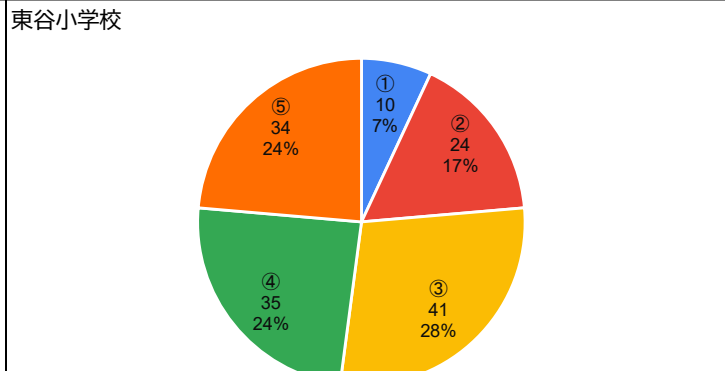

《質問項目》

1. お子様の学年を教えてください。

2. 学校の「生活のきまり」についてどう思いますか。

3. 今後、「生活のきまり」を見直して欲しいと思いますか。

4. 質問3で①もしくは②と答えた方は、何について見直して欲しいですか。【複数回答可】

5. お子様は学校の授業でどのくらい理解していると感じていますか。

川西市全体

東谷小学校

6. 学校の授業のペース（速さ）はどのように感じていますか。

川西市全体

東谷小学校

7. 登校時刻について、どう思いますか。

川西市全体

東谷小学校

8. 下校時刻について、どう思いますか。

川西市全体