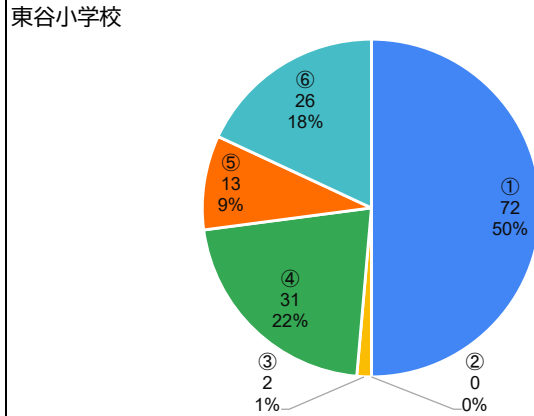

10. 給食を食べる時間（長さ）について、どう思いますか。