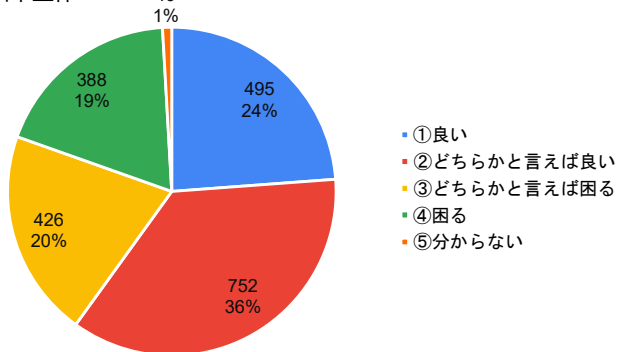

14. 授業をほとんど担任の先生がするのではなく、教科ごとに授業をする先生が変わる「教科担任制」という方法があります。この方法では「先生が教科の準備がしっかりできるので、分かりやすくなりそう」という意見や、「教え方が先生によって違うから困る」といった様々な意見があります。教科ごとに授業をする先生が変わることについて、どのように思いますか。

川西市全体