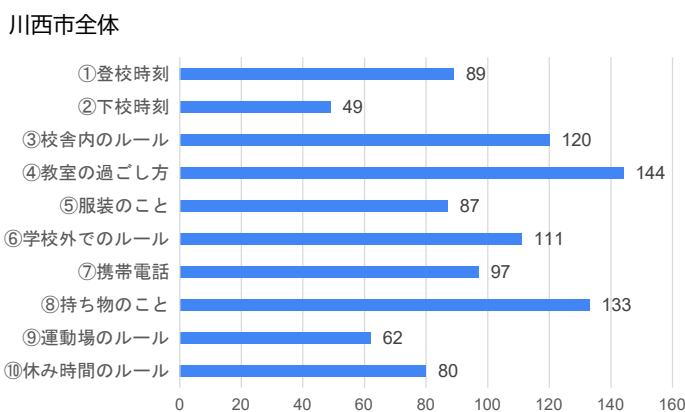

《質問項目》

1. お子様の学年を教えてください。

2. 学校の「生活のきまり」についてどう思いますか。

3. 今後、「生活のきまり」を見直して欲しいと思いますか。

4. 質問3で①もしくは②と答えた方は、何について見直して欲しいですか。【複数回答可】

5. お子様は学校の授業でどのくらい理解していると感じていますか。

川西市全体

東谷小学校

6. 学校の授業のペース（速さ）はどのように感じていますか。

川西市全体

東谷小学校

7. 登校時刻について、どう思いますか。

川西市全体

東谷小学校

8. 下校時刻について、どう思いますか。

川西市全体