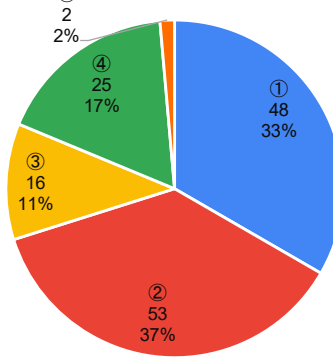

川西市全体

東谷小学校

15. 質問14で①もしくは②と答えた人は、「教科担任制」で授業を行ってほしい教科はありますか。【複数回答可】

川西市全体

東谷小学校

16. 学習には、算数や国語のように決まった内容を学習することの他に、自分で学びたいテーマや課題を決めて、そのことについて自分で調べたり、分析したりする「探究型学習」という方法があります。そのような学習方法について、どのように思いますか。

川西市全体

東谷小学校