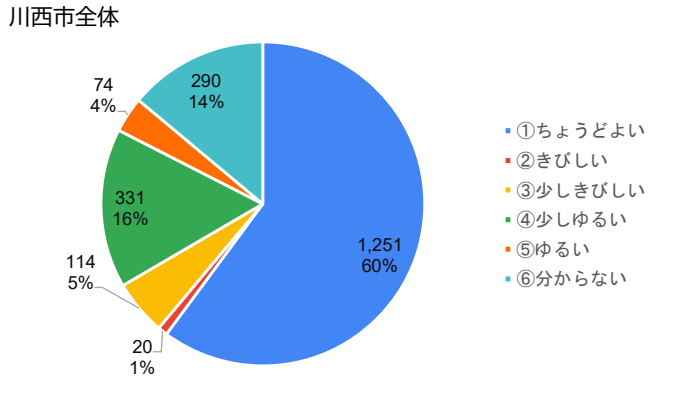

《質問項目》

1. お子様の学年を教えてください。

2. 学校の「生活のきまり」についてどう思いますか。

3. 今後、「生活のきまり」を見直して欲しいと思いますか。

4. 質問3で①もしくは②と答えた方は、何について見直して欲しいですか。【複数回答可】

5. お子様は学校の授業でどのくらい理解していると感じていますか。

川西市全体

東谷小学校

6. 学校の授業のペース（速さ）はどのように感じていますか。

川西市全体

東谷小学校

7. 登校時刻について、どう思いますか。

川西市全体

東谷小学校

8. 下校時刻について、どう思いますか。

川西市全体