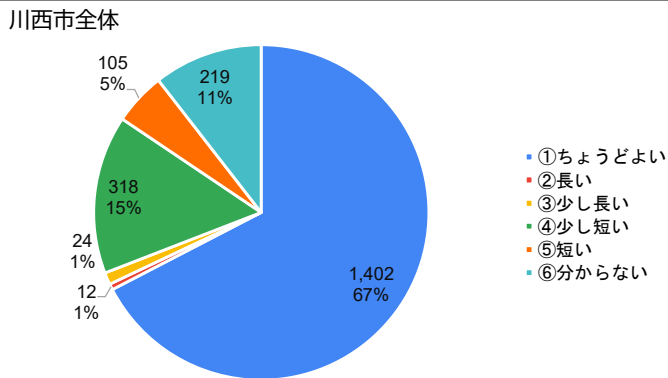

東谷小学校

9. 学校の清掃活動について、週に何回程度必要だと思えますか。

10. 給食を食べる時間（長さ）について、どう思いますか。

11. 休み時間（長さ）について、どう思いますか。

12. 授業の進め方について、みんなで同じ内容を学習する一斉授業の形だけでなく、自分のペースや理解度に合わせて、学習の進め方を単元ごとに自分で計画し、時間ごとの学習内容を自分で進める「自由進度学習」という授業の形があります。そのような授業の形をどう思いますか。