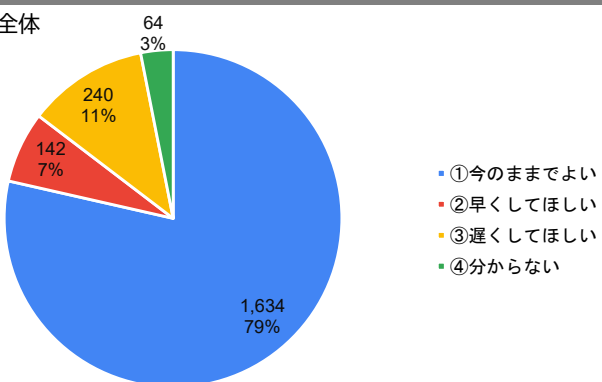

6. 学校の授業のペース（速さ）はどのように感じていますか。

川西市全体

東谷小学校

7. 登校時刻について、どう思いますか。

川西市全体

東谷小学校

8. 下校時刻について、どう思いますか。

川西市全体