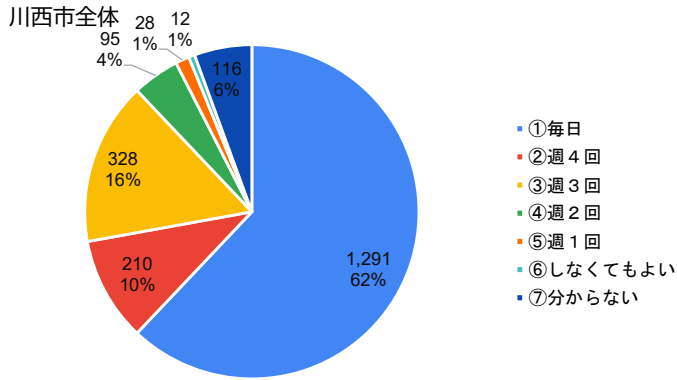

9. 学校の清掃活動について、週に何回程度必要だと思えますか。