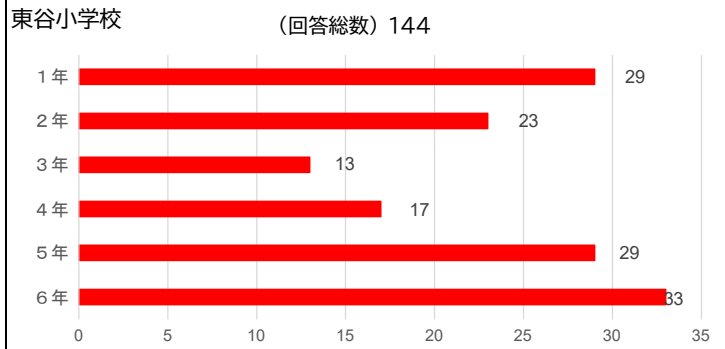

《質問項目》

1. お子様の学年を教えてください。

2. 学校の「生活のきまり」についてどう思いますか。

3. 今後、「生活のきまり」を見直して欲しいと思いますか。

4. 質問3で①もしくは②と答えた方は、何について見直して欲しいですか。【複数回答可】

5. お子様は学校の授業でどのくらい理解していると感じていますか。

川西市全体

東谷小学校

6. 学校の授業のペース（速さ）はどのように感じていますか。

川西市全体

東谷小学校

7. 登校時刻について、どう思いますか。

川西市全体

東谷小学校

8. 下校時刻について、どう思いますか。

川西市全体