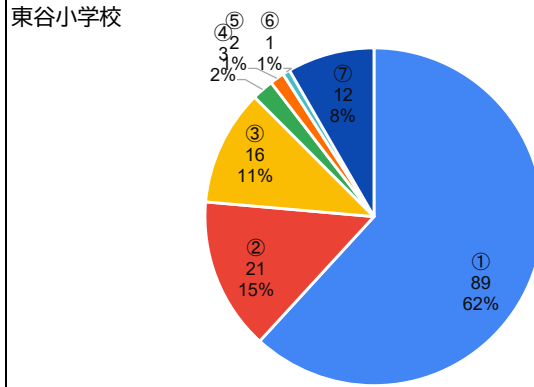

9. 学校の清掃活動について、週に何回程度必要だと思えますか。