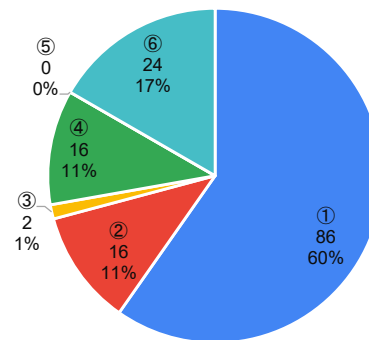

《質問項目》

1. お子様の学年を教えてください。

2. 学校の「生活のきまり」についてどう思いますか。

3. 今後、「生活のきまり」を見直して欲しいと思いますか。

4. 質問3で①もしくは②と答えた方は、何について見直して欲しいですか。【複数回答可】

5. お子様は学校の授業でどのくらい理解していると感じていますか。

川西市全体

東谷小学校

6. 学校の授業のペース（速さ）はどのように感じていますか。

川西市全体

東谷小学校

7. 登校時刻について、どう思いますか。

川西市全体

東谷小学校

8. 下校時刻について、どう思いますか。

川西市全体