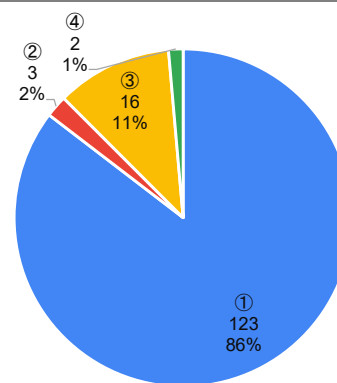

6. 学校の授業のペース（速さ）はどのように感じていますか。

川西市全体

東谷小学校

7. 登校時刻について、どう思いますか。

川西市全体

東谷小学校

8. 下校時刻について、どう思いますか。

川西市全体