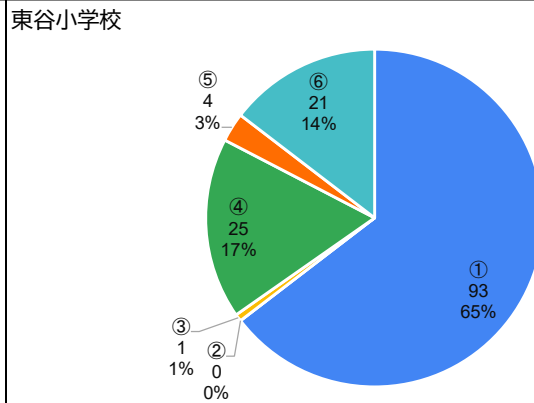

東谷小学校

9. 学校の清掃活動について、週に何回程度必要だと思えますか。

10. 給食を食べる時間（長さ）について、どう思いますか。

11. 休み時間（長さ）について、どう思いますか。

12. 授業の進め方について、みんなで同じ内容を学習する一斉授業の形だけでなく、自分のペースや理解度に合わせて、学習の進め方を単元ごとに自分で計画し、時間ごとの学習内容を自分で進める「自由進度学習」という授業の形があります。そのような授業の形をどう思いますか。