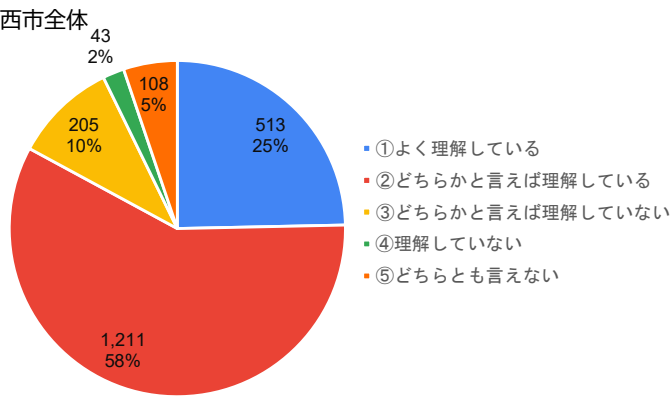

《質問項目》

1. お子様の学年を教えてください。

2. 学校の「生活のきまり」についてどう思いますか。

3. 今後、「生活のきまり」を見直して欲しいと思いますか。

4. 質問3で①もしくは②と答えた方は、何について見直して欲しいですか。【複数回答可】

5. お子様は学校の授業でどのくらい理解していると感じていますか。

川西市全体

東谷小学校

6. 学校の授業のペース（速さ）はどのように感じていますか。

川西市全体

東谷小学校

7. 登校時刻について、どう思いますか。

川西市全体

東谷小学校

8. 下校時刻について、どう思いますか。

川西市全体