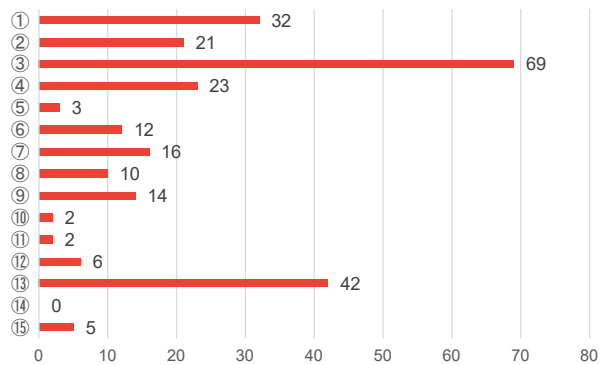

13. 質問12で①もしくは②と答えた人は、「自由進度学習」で授業を行ってほしい教科はありますか。【複数回答可】

川西市全体

東谷小学校

14. 授業をほとんど担任の先生がするのではなく、教科ごとに授業をする先生が変わる「教科担任制」という方法があります。この方法では「先生が教科の準備がしっかりできるので、分かりやすくなりそう」という意見や、「教え方が先生によって違うから困る」といった様々な意見があります。教科ごとに授業をする先生が変わることについて、どのように思いますか。

川西市全体

東谷小学校

15. 質問14で①もしくは②と答えた人は、「教科担任制」で授業を行ってほしい教科はありますか。【複数回答可】

川西市全体

東谷小学校

16. 学習には、算数や国語のように決まった内容を学習することの他に、自分で学びたいテーマや課題を決めて、そのことについて自分で調べたり、分析したりする「探究型学習」という方法があります。そのような学習方法について、どのように思いますか。

川西市全体

東谷小学校