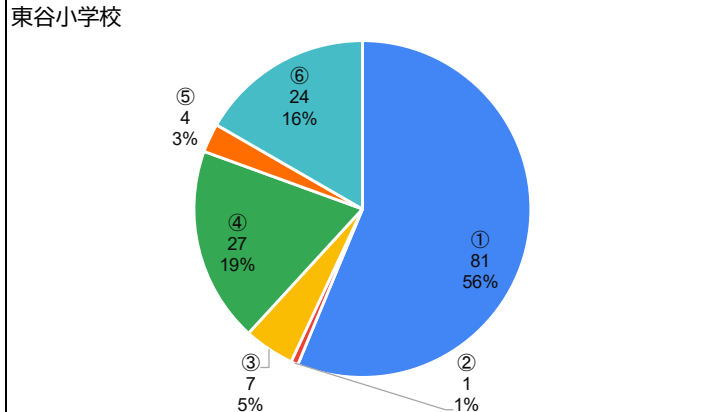

《質問項目》

1. お子様の学年を教えてください。

2. 学校の「生活のきまり」についてどう思いますか。

3. 今後、「生活のきまり」を見直して欲しいと思いますか。

4. 質問3で①もしくは②と答えた方は、何について見直して欲しいですか。【複数回答可】

5. お子様は学校の授業でどのくらい理解していると感じていますか。

川西市全体

東谷小学校

6. 学校の授業のペース（速さ）はどのように感じていますか。

川西市全体

東谷小学校

7. 登校時刻について、どう思いますか。

川西市全体

東谷小学校

8. 下校時刻について、どう思いますか。

川西市全体