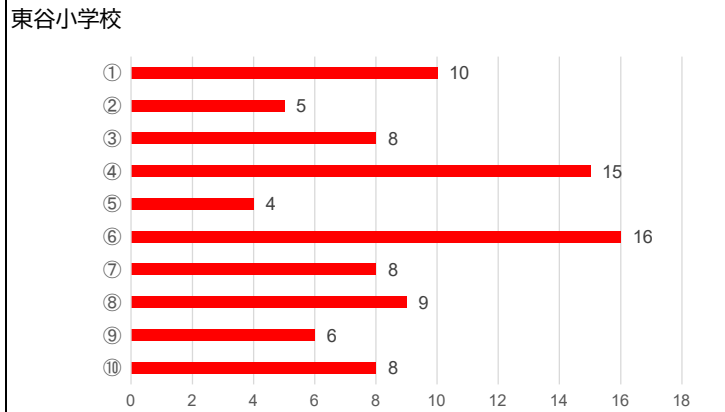

《質問項目》

1. お子様の学年を教えてください。

2. 学校の「生活のきまり」についてどう思いますか。

3. 今後、「生活のきまり」を見直して欲しいと思いますか。

4. 質問3で①もしくは②と答えた方は、何について見直して欲しいですか。【複数回答可】

5. お子様は学校の授業でどのくらい理解していると感じていますか。

川西市全体

東谷小学校

6. 学校の授業のペース（速さ）はどのように感じていますか。

川西市全体

東谷小学校

7. 登校時刻について、どう思いますか。

川西市全体

東谷小学校

8. 下校時刻について、どう思いますか。

川西市全体