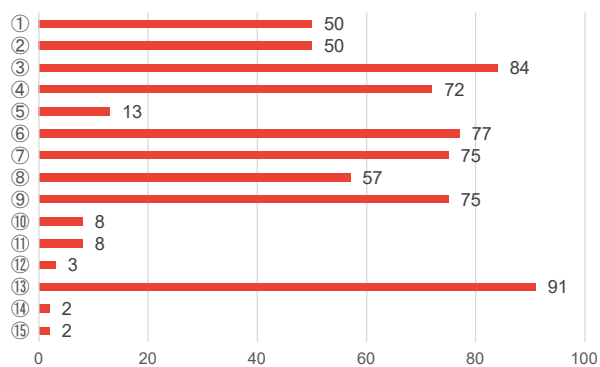

川西市全体

東谷小学校

15. 質問14で①もしくは②と答えた人は、「教科担任制」で授業を行ってほしい教科はありますか。【複数回答可】

川西市全体

東谷小学校

16. 学習には、算数や国語のように決まった内容を学習することの他に、自分で学びたいテーマや課題を決めて、そのことについて自分で調べたり、分析したりする「探究型学習」という方法があります。そのような学習方法について、どのように思いますか。

川西市全体

東谷小学校