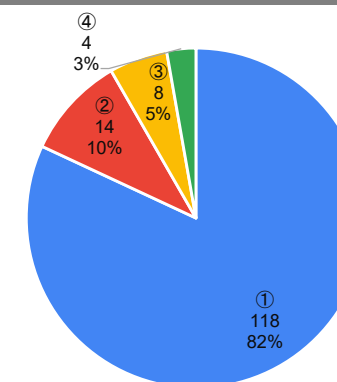

5. お子様は学校の授業でどのくらい理解していると感じていますか。

川西市全体

東谷小学校

6. 学校の授業のペース（速さ）はどのように感じていますか。

川西市全体

東谷小学校

7. 登校時刻について、どう思いますか。

川西市全体

東谷小学校

8. 下校時刻について、どう思いますか。

川西市全体

東谷小学校