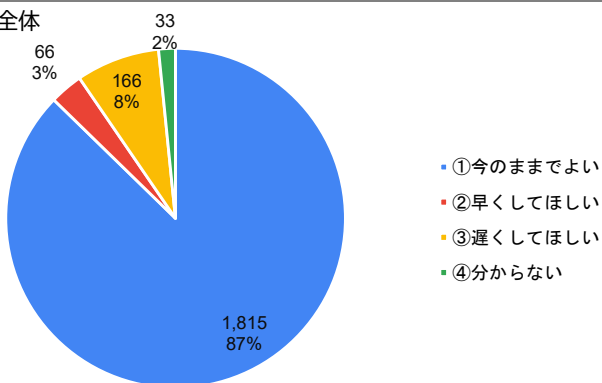

6. 学校の授業のペース（速さ）はどのように感じていますか。

川西市全体

東谷小学校

7. 登校時刻について、どう思いますか。

川西市全体

東谷小学校

8. 下校時刻について、どう思いますか。

川西市全体