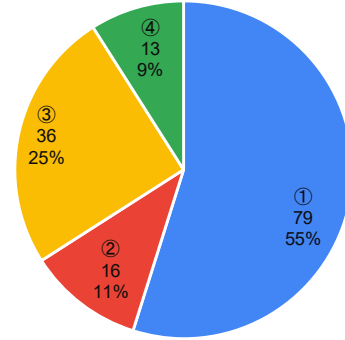

17. 学級担任には、固定担任制（学級担任が1年間変わらない）や学年チーム担任制（担任を固定せず、複数の教員がローテーションなどを組み、一定の期間で交代しながら学級を担当する）などがあります。学年チーム担任制については、「子どもや保護者が話しやすい教員に相談できる。」という意見や「誰が担任なのか（相談相手）がはっきりしない。」という意見など、様々な意見があります。学級担任について、どのように思いますか。

川西市全体

東谷小学校

18. 学校や教育活動のことにに関して、学校の先生や教育委員会の人に保護者の意見を言う場があれば、参加したいと思いますか。

川西市全体

東谷小学校

19. 「学校運営協議会」を知っていますか。

川西市全体

東谷小学校

20. ボランティアとして、地域学校協働活動に参加してみたいと思いますか。

川西市全体

東谷小学校