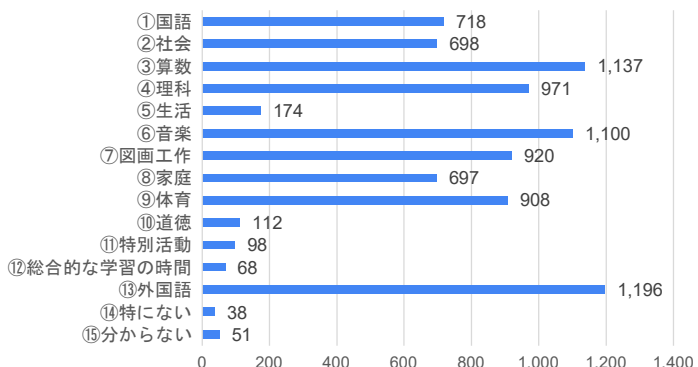

川西市全体

東谷小学校

15. 質問14で①もしくは②と答えた人は、「教科担任制」で授業を行ってほしい教科はありますか。【複数回答可】

川西市全体

東谷小学校

16. 学習には、算数や国語のように決まった内容を学習することの他に、自分で学びたいテーマや課題を決めて、そのことについて自分で調べたり、分析したりする「探究型学習」という方法があります。そのような学習方法について、どのように思いますか。

川西市全体

東谷小学校