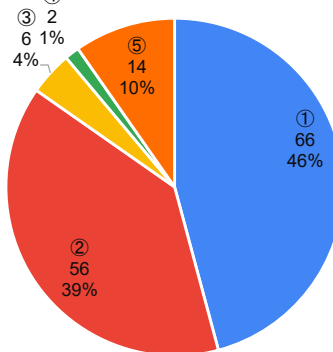

13. 質問12で①もしくは②と答えた人は、「自由進度学習」で授業を行ってほしい教科はありますか。【複数回答可】

川西市全体

東谷小学校

14. 授業をほとんど担任の先生がするのではなく、教科ごとに授業をする先生が変わる「教科担任制」という方法があります。この方法では「先生が教科の準備がしっかりできるので、分かりやすくなりそう」という意見や、「教え方が先生によって違うから困る」といった様々な意見があります。教科ごとに授業をする先生が変わることについて、どのように思いますか。

川西市全体

東谷小学校

15. 質問14で①もしくは②と答えた人は、「教科担任制」で授業を行ってほしい教科はありますか。【複数回答可】

川西市全体

東谷小学校

16. 学習には、算数や国語のように決まった内容を学習することの他に、自分で学びたいテーマや課題を決めて、そのことについて自分で調べたり、分析したりする「探究型学習」という方法があります。そのような学習方法について、どのように思いますか。

川西市全体

東谷小学校