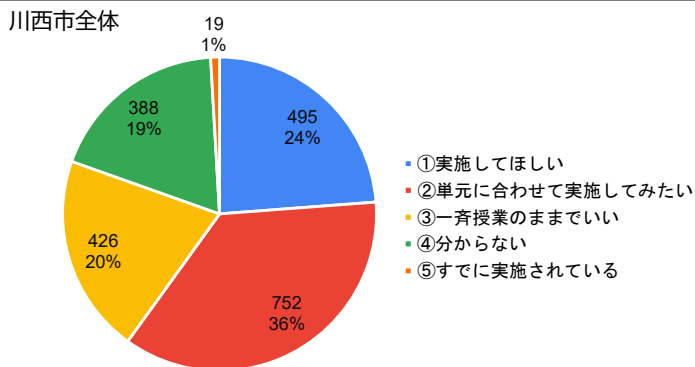

東谷小学校

9. 学校の清掃活動について、週に何回程度必要だと思えますか。

10. 給食を食べる時間（長さ）について、どう思いますか。

11. 休み時間（長さ）について、どう思いますか。

12. 授業の進め方について、みんなで同じ内容を学習する一斉授業の形だけでなく、自分のペースや理解度に合わせて、学習の進め方を単元ごとに自分で計画し、時間ごとの学習内容を自分で進める「自由進度学習」という授業の形があります。そのような授業の形をどう思いますか。