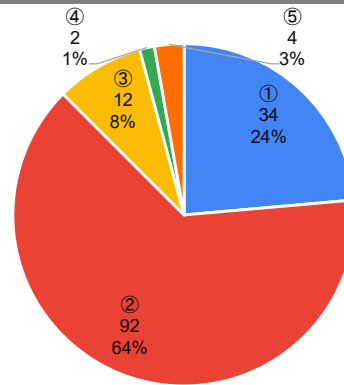

《質問項目》

1. お子様の学年を教えてください。

2. 学校の「生活のきまり」についてどう思いますか。

3. 今後、「生活のきまり」を見直して欲しいと思いますか。

4. 質問3で①もしくは②と答えた方は、何について見直して欲しいですか。【複数回答可】

5. お子様は学校の授業でどのくらい理解していると感じていますか。

川西市全体

東谷小学校

6. 学校の授業のペース（速さ）はどのように感じていますか。

川西市全体

東谷小学校

7. 登校時刻について、どう思いますか。

川西市全体

東谷小学校

8. 下校時刻について、どう思いますか。

川西市全体