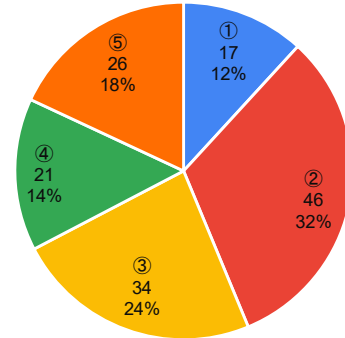

川西市全体

東谷小学校

18. 学校や教育活動のことにに関して、学校の先生や教育委員会の人に保護者の意見を言う場があれば、参加したいと思いますか。

川西市全体

東谷小学校

19. 「学校運営協議会」を知っていますか。

川西市全体

東谷小学校