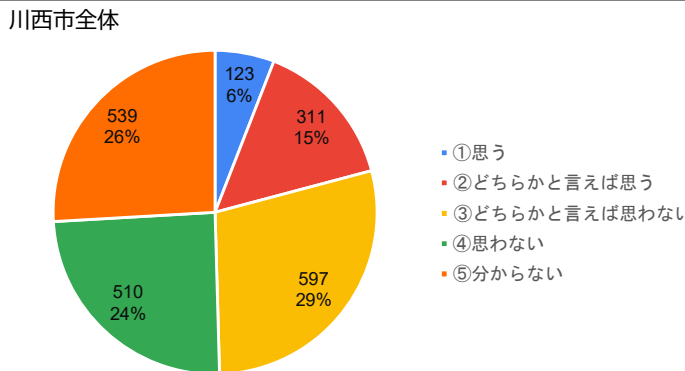

《質問項目》

1. お子様の学年を教えてください。

2. 学校の「生活のきまり」についてどう思いますか。

3. 今後、「生活のきまり」を見直して欲しいと思いますか。

4. 質問3で①もしくは②と答えた方は、何について見直して欲しいですか。【複数回答可】

5. お子様は学校の授業でどのくらい理解していると感じていますか。

川西市全体

東谷小学校

6. 学校の授業のペース（速さ）はどのように感じていますか。

川西市全体

東谷小学校

7. 登校時刻について、どう思いますか。

川西市全体

東谷小学校

8. 下校時刻について、どう思いますか。

川西市全体