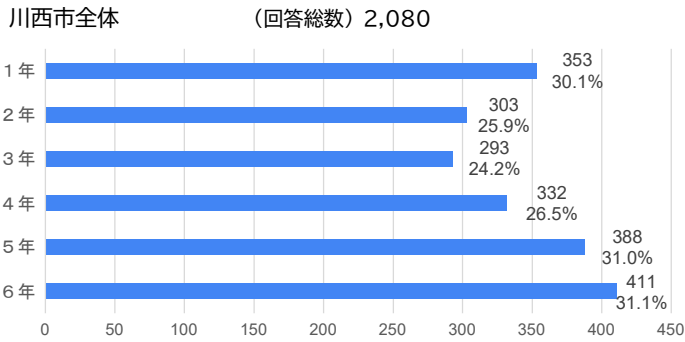

《質問項目》

1. お子様の学年を教えてください。

2. 学校の「生活のきまり」についてどう思いますか。

3. 今後、「生活のきまり」を見直して欲しいと思いますか。

4. 質問3で①もしくは②と答えた方は、何について見直して欲しいですか。【複数回答可】

5. お子様は学校の授業でどのくらい理解していると感じていますか。

川西市全体

東谷小学校

6. 学校の授業のペース（速さ）はどのように感じていますか。

川西市全体

東谷小学校

7. 登校時刻について、どう思いますか。

川西市全体

東谷小学校

8. 下校時刻について、どう思いますか。

川西市全体