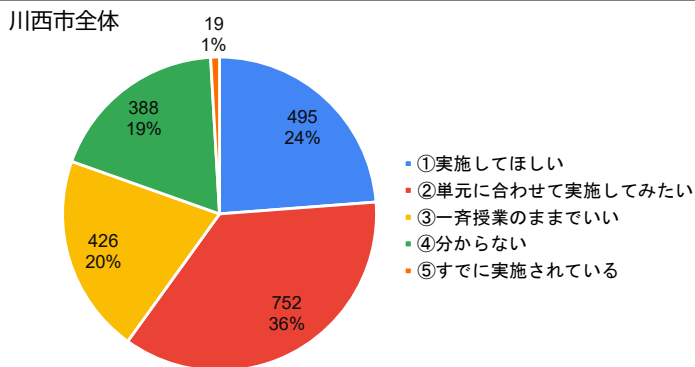

6. 学校の授業のペース（速さ）はどのように感じていますか。

川西市全体

明峰小学校

7. 登校時刻について、どう思いますか。

川西市全体

明峰小学校

8. 下校時刻について、どう思いますか。

川西市全体

明峰小学校

9. 学校の清掃活動について、週に何回程度必要だと思いますか。

10. 給食を食べる時間（長さ）について、どう思いますか。

11. 休み時間（長さ）について、どう思いますか。

12. 授業の進め方について、みんなで同じ内容を学習する一斉授業の形だけでなく、自分のペースや理解度に合わせて、学習の進め方を単元ごとに自分で計画し、時間ごとの学習内容を自分で進める「自由進度学習」という授業の形があります。そのような授業の形をどう思いますか。