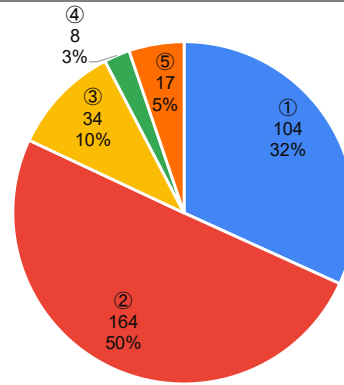

《質問項目》

1. お子様の学年を教えてください。

2. 学校の「生活のきまり」についてどう思いますか。

3. 今後、「生活のきまり」を見直して欲しいと思いますか。

4. 質問3で①もしくは②と答えた方は、何について見直して欲しいですか。【複数回答可】

5. お子様は学校の授業でどのくらい理解していると感じていますか。

川西市全体

明峰小学校

6. 学校の授業のペース（速さ）はどのように感じていますか。

川西市全体

明峰小学校

7. 登校時刻について、どう思いますか。

川西市全体

明峰小学校

8. 下校時刻について、どう思いますか。

川西市全体