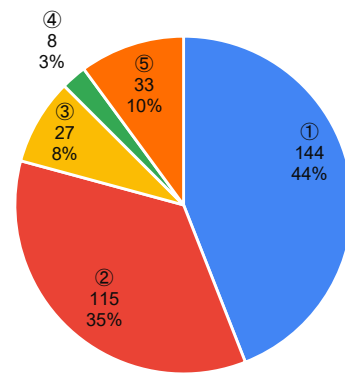

13. 質問12で①もしくは②と答えた人は、「自由進度学習」で授業を行ってほしい教科はありますか。【複数回答可】

川西市全体

明峰小学校

14. 授業をほとんど担任の先生がするのではなく、教科ごとに授業をする先生が変わる「教科担任制」という方法があります。この方法では「先生が教科の準備がしっかりできるので、分かりやすくなりそう」という意見や、「教え方が先生によって違うから困る」といった様々な意見があります。教科ごとに授業をする先生が変わることについて、どのように思いますか。

川西市全体

明峰小学校

15. 質問14で①もしくは②と答えた人は、「教科担任制」で授業を行ってほしい教科はありますか。【複数回答可】

川西市全体

明峰小学校

16. 学習には、算数や国語のように決まった内容を学習することの他に、自分で学びたいテーマや課題を決めて、そのことについて自分で調べたり、分析したりする「探究型学習」という方法があります。そのような学習方法について、どのように思いますか。

川西市全体

明峰小学校