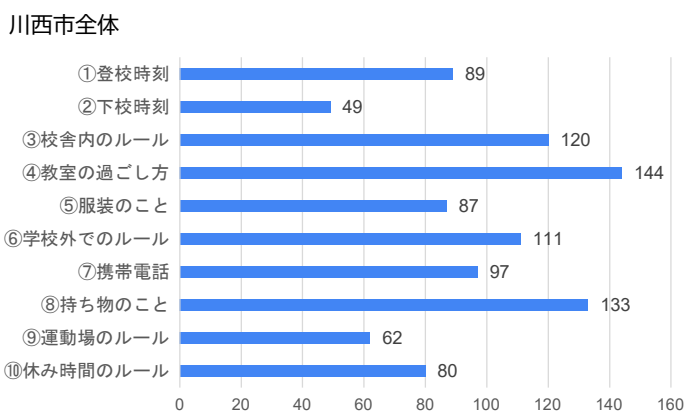

《質問項目》

1. お子様の学年を教えてください。

2. 学校の「生活のきまり」についてどう思いますか。

3. 今後、「生活のきまり」を見直して欲しいと思いますか。

4. 質問3で①もしくは②と答えた方は、何について見直して欲しいですか。【複数回答可】

5. お子様は学校の授業でどのくらい理解していると感じていますか。

川西市全体

明峰小学校

6. 学校の授業のペース（速さ）はどのように感じていますか。

川西市全体

明峰小学校

7. 登校時刻について、どう思いますか。

川西市全体

明峰小学校

8. 下校時刻について、どう思いますか。

川西市全体