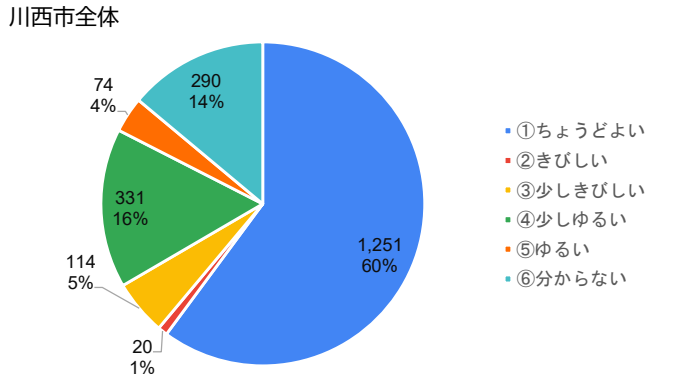

《質問項目》

1. お子様の学年を教えてください。

2. 学校の「生活のきまり」についてどう思いますか。

3. 今後、「生活のきまり」を見直して欲しいと思いますか。

4. 質問3で①もしくは②と答えた方は、何について見直して欲しいですか。【複数回答可】

5. お子様は学校の授業でどのくらい理解していると感じていますか。

川西市全体

明峰小学校

6. 学校の授業のペース（速さ）はどのように感じていますか。

川西市全体

明峰小学校

7. 登校時刻について、どう思いますか。

川西市全体

明峰小学校

8. 下校時刻について、どう思いますか。

川西市全体