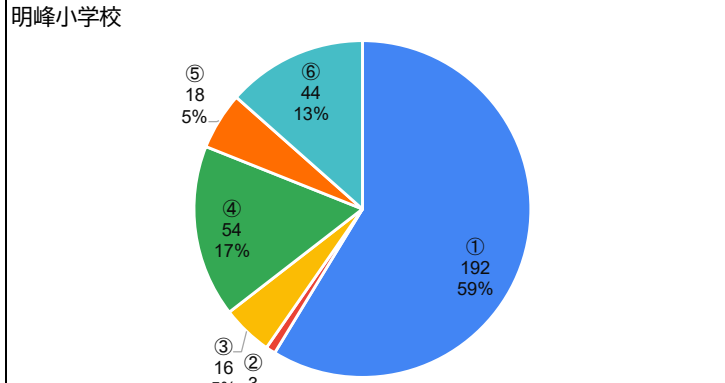

《質問項目》

1. お子様の学年を教えてください。

2. 学校の「生活のきまり」についてどう思いますか。

3. 今後、「生活のきまり」を見直して欲しいと思いますか。

4. 質問3で①もしくは②と答えた方は、何について見直して欲しいですか。【複数回答可】

5. お子様は学校の授業でどのくらい理解していると感じていますか。

川西市全体

明峰小学校

6. 学校の授業のペース（速さ）はどのように感じていますか。

川西市全体

明峰小学校

7. 登校時刻について、どう思いますか。

川西市全体

明峰小学校

8. 下校時刻について、どう思いますか。

川西市全体