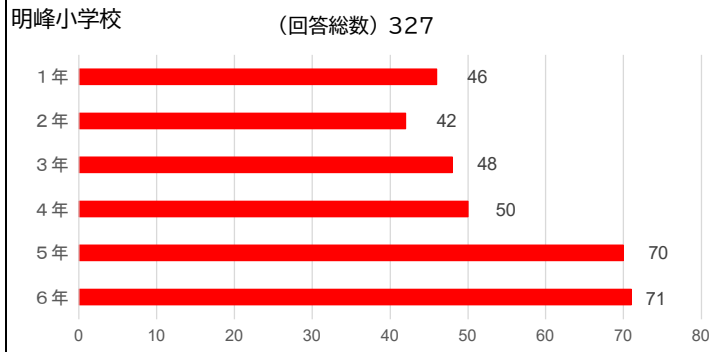

《質問項目》

1. お子様の学年を教えてください。

2. 学校の「生活のきまり」についてどう思いますか。

3. 今後、「生活のきまり」を見直して欲しいと思いますか。

4. 質問3で①もしくは②と答えた方は、何について見直して欲しいですか。【複数回答可】

5. お子様は学校の授業でどのくらい理解していると感じていますか。

川西市全体

明峰小学校

6. 学校の授業のペース（速さ）はどのように感じていますか。

川西市全体

明峰小学校

7. 登校時刻について、どう思いますか。

川西市全体

明峰小学校

8. 下校時刻について、どう思いますか。

川西市全体