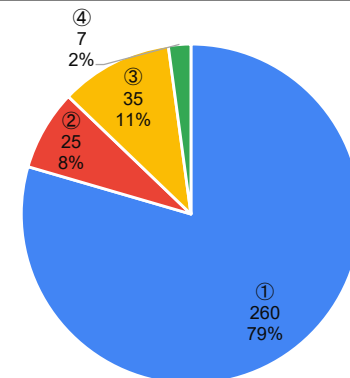

5. お子様は学校の授業でどのくらい理解していると感じていますか。

川西市全体

明峰小学校

6. 学校の授業のペース（速さ）はどのように感じていますか。

川西市全体

明峰小学校

7. 登校時刻について、どう思いますか。

川西市全体

明峰小学校

8. 下校時刻について、どう思いますか。

川西市全体

明峰小学校