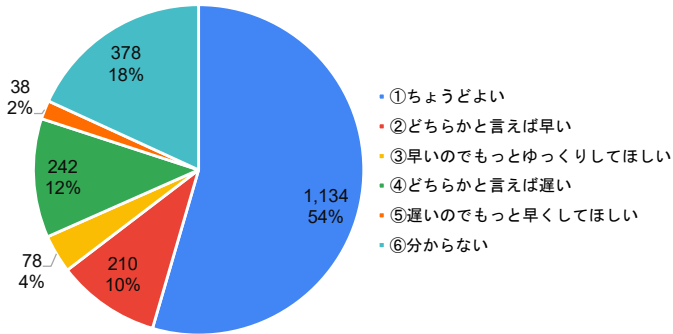

《質問項目》

1. お子様の学年を教えてください。

2. 学校の「生活のきまり」についてどう思いますか。

3. 今後、「生活のきまり」を見直して欲しいと思いますか。

4. 質問3で①もしくは②と答えた方は、何について見直して欲しいですか。【複数回答可】

5. お子様は学校の授業でどのくらい理解していると感じていますか。

川西市全体

明峰小学校

6. 学校の授業のペース（速さ）はどのように感じていますか。

川西市全体

明峰小学校

7. 登校時刻について、どう思いますか。

川西市全体

明峰小学校

8. 下校時刻について、どう思いますか。

川西市全体