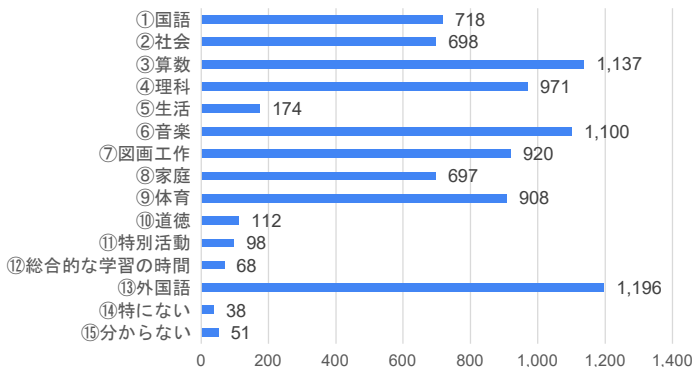

川西市全体

明峰小学校

15. 質問14で①もしくは②と答えた人は、「教科担任制」で授業を行ってほしい教科はありますか。【複数回答可】

川西市全体

明峰小学校

16. 学習には、算数や国語のように決まった内容を学習することの他に、自分で学びたいテーマや課題を決めて、そのことについて自分で調べたり、分析したりする「探究型学習」という方法があります。そのような学習方法について、どのように思いますか。

川西市全体

明峰小学校