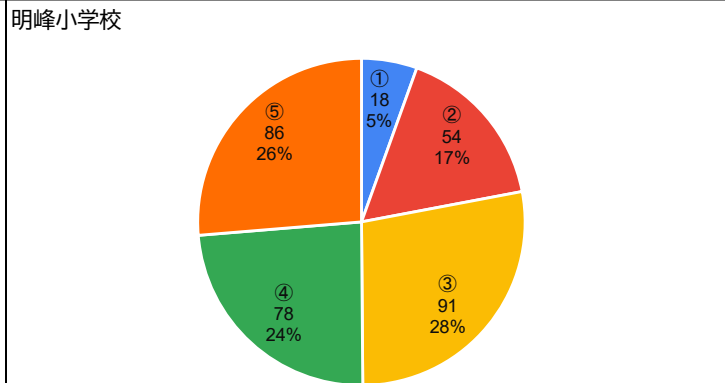

《質問項目》

1. お子様の学年を教えてください。

2. 学校の「生活のきまり」についてどう思いますか。

3. 今後、「生活のきまり」を見直して欲しいと思いますか。

4. 質問3で①もしくは②と答えた方は、何について見直して欲しいですか。【複数回答可】

5. お子様は学校の授業でどのくらい理解していると感じていますか。

川西市全体

明峰小学校

6. 学校の授業のペース（速さ）はどのように感じていますか。

川西市全体

明峰小学校

7. 登校時刻について、どう思いますか。

川西市全体

明峰小学校

8. 下校時刻について、どう思いますか。

川西市全体