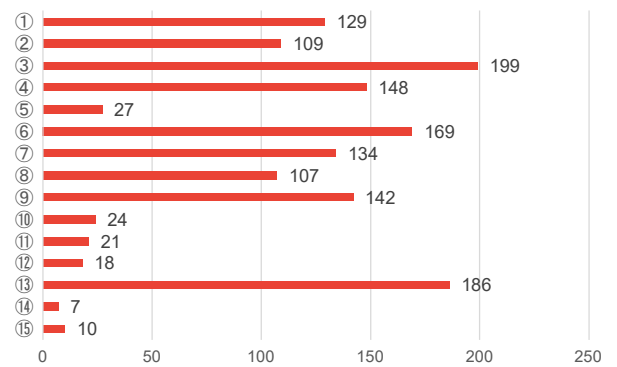

川西市全体

明峰小学校

15. 質問14で①もしくは②と答えた人は、「教科担任制」で授業を行ってほしい教科はありますか。【複数回答可】

川西市全体

明峰小学校

16. 学習には、算数や国語のように決まった内容を学習することの他に、自分で学びたいテーマや課題を決めて、そのことについて自分で調べたり、分析したりする「探究型学習」という方法があります。そのような学習方法について、どのように思いますか。

川西市全体

明峰小学校