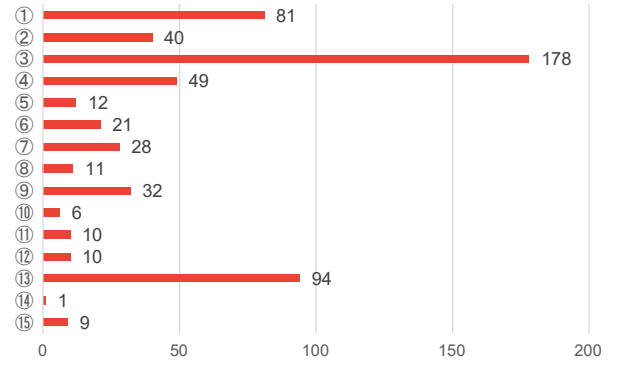

13. 質問12で①もしくは②と答えた人は、「自由進度学習」で授業を行ってほしい教科はありますか。【複数回答可】

川西市全体

明峰小学校

14. 授業をほとんど担任の先生がするのではなく、教科ごとに授業をする先生が変わる「教科担任制」という方法があります。この方法では「先生が教科の準備がしっかりできるので、分かりやすくなりそう」という意見や、「教え方が先生によって違うから困る」といった様々な意見があります。教科ごとに授業をする先生が変わることについて、どのように思いますか。

川西市全体

明峰小学校

15. 質問14で①もしくは②と答えた人は、「教科担任制」で授業を行ってほしい教科はありますか。【複数回答可】

川西市全体

明峰小学校

16. 学習には、算数や国語のように決まった内容を学習することの他に、自分で学びたいテーマや課題を決めて、そのことについて自分で調べたり、分析したりする「探究型学習」という方法があります。そのような学習方法について、どのように思いますか。

川西市全体

明峰小学校