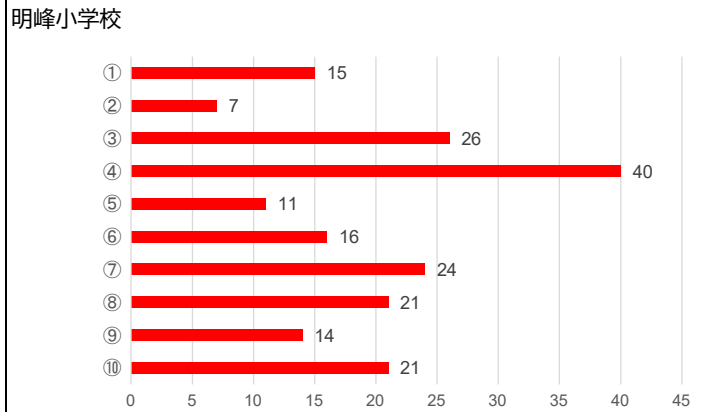

《質問項目》

1. お子様の学年を教えてください。

2. 学校の「生活のきまり」についてどう思いますか。

3. 今後、「生活のきまり」を見直して欲しいと思いますか。

4. 質問3で①もしくは②と答えた方は、何について見直して欲しいですか。【複数回答可】

5. お子様は学校の授業でどのくらい理解していると感じていますか。

川西市全体

明峰小学校

6. 学校の授業のペース（速さ）はどのように感じていますか。

川西市全体

明峰小学校

7. 登校時刻について、どう思いますか。

川西市全体

明峰小学校

8. 下校時刻について、どう思いますか。

川西市全体