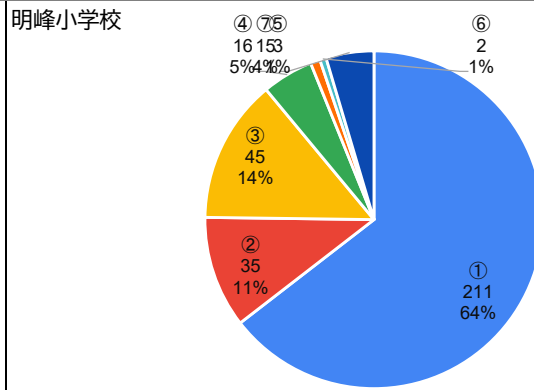

9. 学校の清掃活動について、週に何回程度必要だと思いますか。