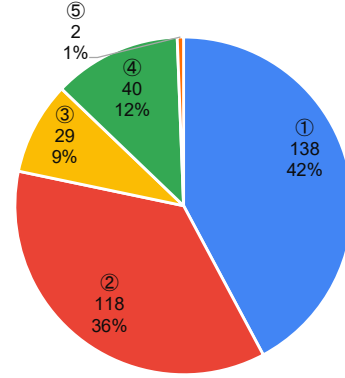

川西市全体

明峰小学校

15. 質問14で①もしくは②と答えた人は、「教科担任制」で授業を行ってほしい教科はありますか。【複数回答可】

川西市全体

明峰小学校

16. 学習には、算数や国語のように決まった内容を学習することの他に、自分で学びたいテーマや課題を決めて、そのことについて自分で調べたり、分析したりする「探究型学習」という方法があります。そのような学習方法について、どのように思いますか。

川西市全体

明峰小学校