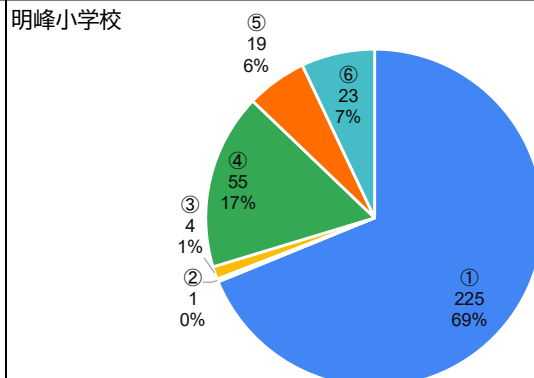

明峰小学校

9. 学校の清掃活動について、週に何回程度必要だと思いますか。

10. 給食を食べる時間（長さ）について、どう思いますか。

11. 休み時間（長さ）について、どう思いますか。

12. 授業の進め方について、みんなで同じ内容を学習する一斉授業の形だけでなく、自分のペースや理解度に合わせて、学習の進め方を単元ごとに自分で計画し、時間ごとの学習内容を自分で進める「自由進度学習」という授業の形があります。そのような授業の形をどう思いますか。