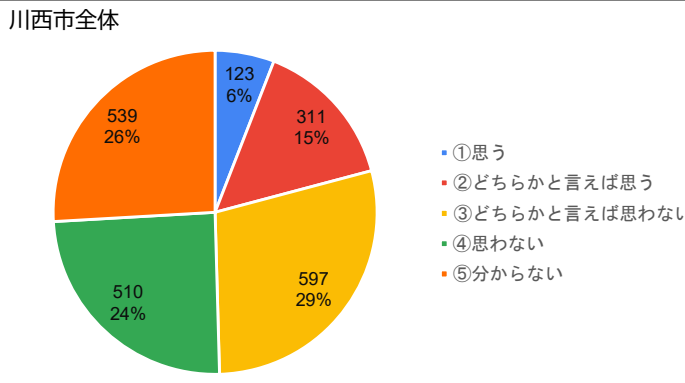

《質問項目》

1. お子様の学年を教えてください。

2. 学校の「生活のきまり」についてどう思いますか。

3. 今後、「生活のきまり」を見直して欲しいと思いますか。

4. 質問3で①もしくは②と答えた方は、何について見直して欲しいですか。【複数回答可】

5. お子様は学校の授業でどのくらい理解していると感じていますか。

川西市全体

明峰小学校

6. 学校の授業のペース（速さ）はどのように感じていますか。

川西市全体

明峰小学校

7. 登校時刻について、どう思いますか。

川西市全体

明峰小学校

8. 下校時刻について、どう思いますか。

川西市全体