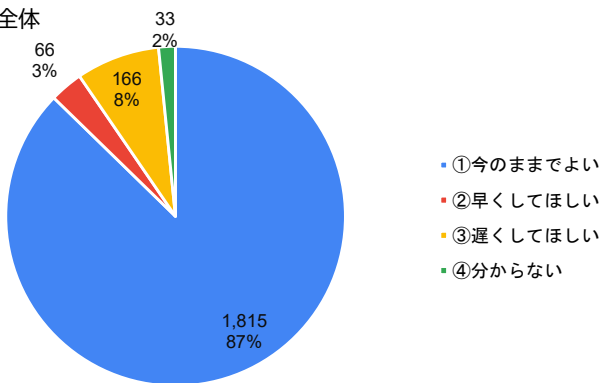

6. 学校の授業のペース（速さ）はどのように感じていますか。

川西市全体

明峰小学校

7. 登校時刻について、どう思いますか。

川西市全体

明峰小学校

8. 下校時刻について、どう思いますか。

川西市全体