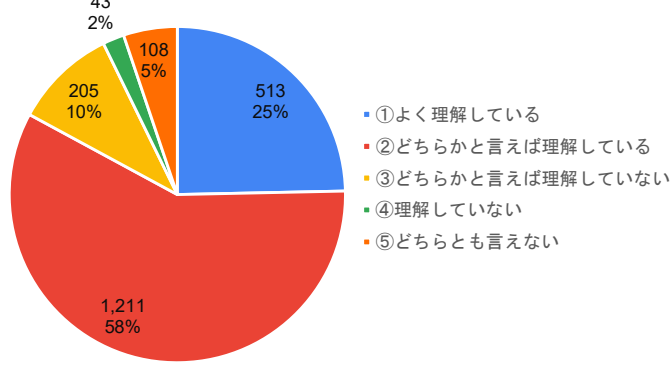

《質問項目》

1. お子様の学年を教えてください。

2. 学校の「生活のきまり」についてどう思いますか。

3. 今後、「生活のきまり」を見直して欲しいと思いますか。

4. 質問3で①もしくは②と答えた方は、何について見直して欲しいですか。【複数回答可】

5. お子様は学校の授業でどのくらい理解していると感じていますか。

川西市全体

明峰小学校

6. 学校の授業のペース（速さ）はどのように感じていますか。

川西市全体

明峰小学校

7. 登校時刻について、どう思いますか。

川西市全体

明峰小学校

8. 下校時刻について、どう思いますか。

川西市全体