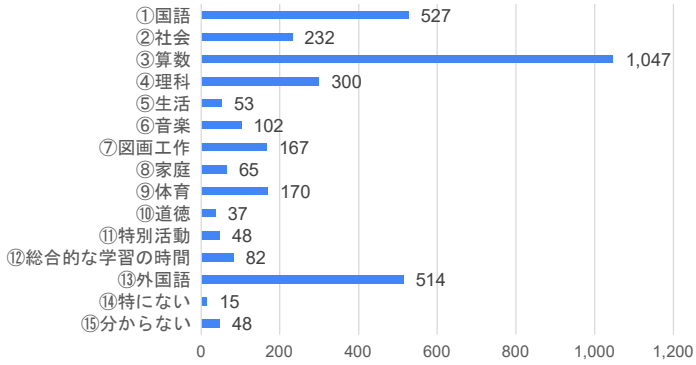

13. 質問12で①もしくは②と答えた人は、「自由進度学習」で授業を行ってほしい教科はありますか。【複数回答可】

川西市全体