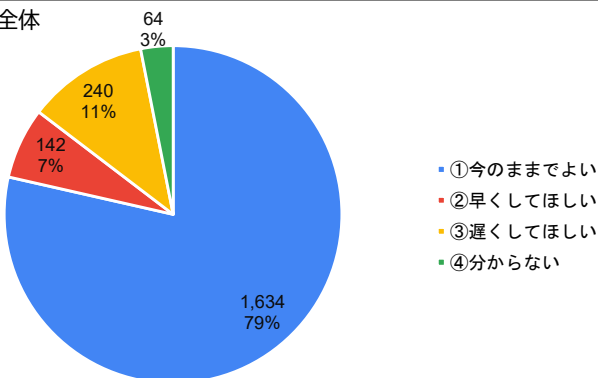

6. 学校の授業のペース（速さ）はどのように感じていますか。

川西市全体

明峰小学校

7. 登校時刻について、どう思いますか。

川西市全体

明峰小学校

8. 下校時刻について、どう思いますか。

川西市全体