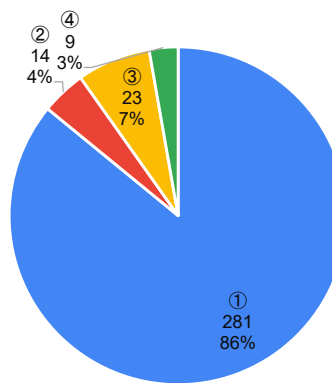

6. 学校の授業のペース（速さ）はどのように感じていますか。

川西市全体

明峰小学校

7. 登校時刻について、どう思いますか。

川西市全体

明峰小学校

8. 下校時刻について、どう思いますか。

川西市全体