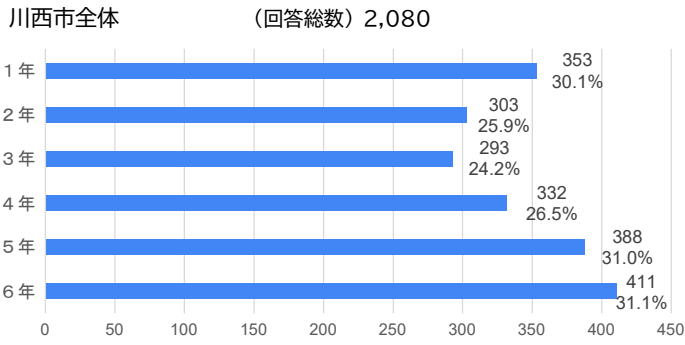

《質問項目》

1. お子様の学年を教えてください。

2. 学校の「生活のきまり」についてどう思いますか。

3. 今後、「生活のきまり」を見直して欲しいと思いますか。

4. 質問3で①もしくは②と答えた方は、何について見直して欲しいですか。【複数回答可】

5. お子様は学校の授業でどのくらい理解していると感じていますか。

川西市全体

明峰小学校

6. 学校の授業のペース（速さ）はどのように感じていますか。

川西市全体

明峰小学校

7. 登校時刻について、どう思いますか。

川西市全体

明峰小学校

8. 下校時刻について、どう思いますか。

川西市全体