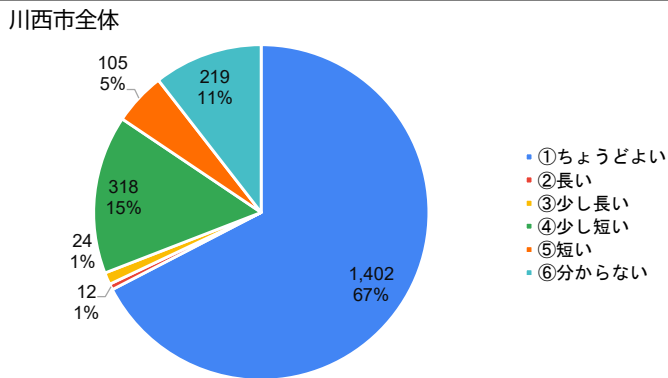

6. 学校の授業のペース（速さ）はどのように感じていますか。

川西市全体

明峰小学校

7. 登校時刻について、どう思いますか。

川西市全体

明峰小学校

8. 下校時刻について、どう思いますか。

川西市全体

明峰小学校

9. 学校の清掃活動について、週に何回程度必要だと思いますか。

10. 給食を食べる時間（長さ）について、どう思いますか。

11. 休み時間（長さ）について、どう思いますか。

12. 授業の進め方について、みんなで同じ内容を学習する一斉授業の形だけでなく、自分のペースや理解度に合わせて、学習の進め方を単元ごとに自分で計画し、時間ごとの学習内容を自分で進める「自由進度学習」という授業の形があります。そのような授業の形をどう思いますか。