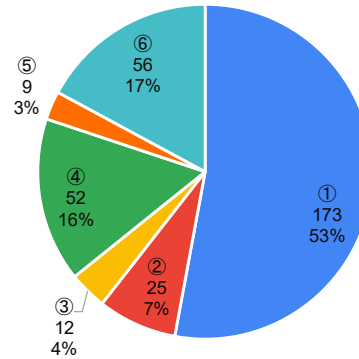

《質問項目》

1. お子様の学年を教えてください。

2. 学校の「生活のきまり」についてどう思いますか。

3. 今後、「生活のきまり」を見直して欲しいと思いますか。

4. 質問3で①もしくは②と答えた方は、何について見直して欲しいですか。【複数回答可】

5. お子様は学校の授業でどのくらい理解していると感じていますか。

川西市全体

明峰小学校

6. 学校の授業のペース（速さ）はどのように感じていますか。

川西市全体

明峰小学校

7. 登校時刻について、どう思いますか。

川西市全体

明峰小学校

8. 下校時刻について、どう思いますか。

川西市全体