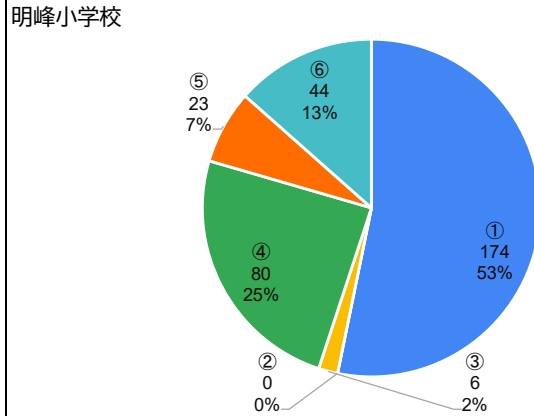

10. 給食を食べる時間（長さ）について、どう思いますか。