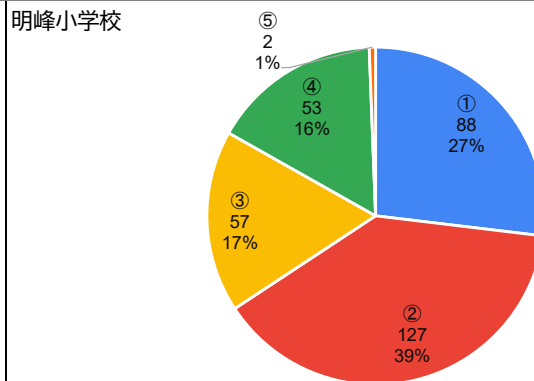

6. 学校の授業のペース（速さ）はどのように感じていますか。

川西市全体

明峰小学校

7. 登校時刻について、どう思いますか。

川西市全体

明峰小学校

8. 下校時刻について、どう思いますか。

川西市全体

明峰小学校

9. 学校の清掃活動について、週に何回程度必要だと思いますか。

10. 給食を食べる時間（長さ）について、どう思いますか。

11. 休み時間（長さ）について、どう思いますか。

12. 授業の進め方について、みんなで同じ内容を学習する一斉授業の形だけでなく、自分のペースや理解度に合わせて、学習の進め方を単元ごとに自分で計画し、時間ごとの学習内容を自分で進める「自由進度学習」という授業の形があります。そのような授業の形をどう思いますか。