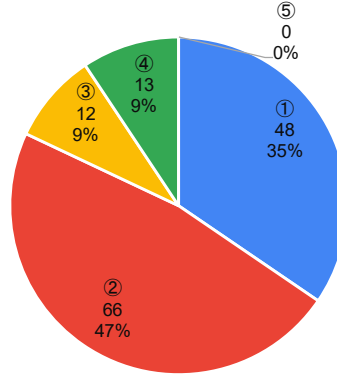

川西市全体

川西小学校

15. 質問14で①もしくは②と答えた人は、「教科担任制」で授業を行ってほしい教科はありますか。【複数回答可】

川西市全体

川西小学校

16. 学習には、算数や国語のように決まった内容を学習することの他に、自分で学びたいテーマや課題を決めて、そのことについて自分で調べたり、分析したりする「探究型学習」という方法があります。そのような学習方法について、どのように思いますか。

川西市全体

川西小学校