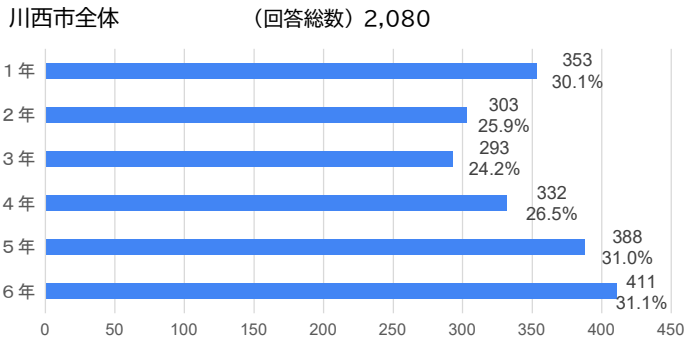

《質問項目》

1. お子様の学年を教えてください。

2. 学校の「生活のきまり」についてどう思いますか。

3. 今後、「生活のきまり」を見直して欲しいと思いますか。

4. 質問3で①もしくは②と答えた方は、何について見直して欲しいですか。【複数回答可】

5. お子様は学校の授業でどのくらい理解していると感じていますか。

川西市全体

川西小学校

6. 学校の授業のペース（速さ）はどのように感じていますか。

川西市全体

川西小学校

7. 登校時刻について、どう思いますか。

川西市全体

川西小学校

8. 下校時刻について、どう思いますか。

川西市全体