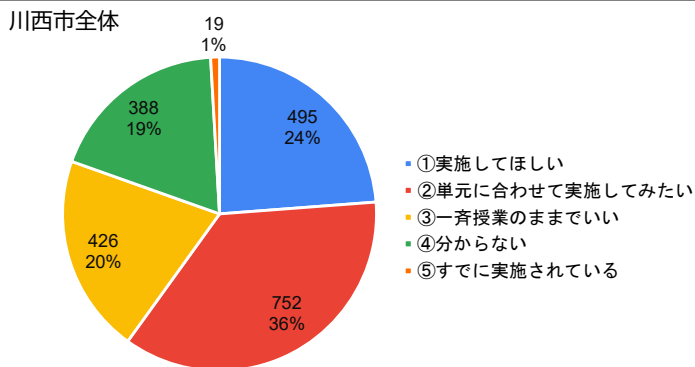

6. 学校の授業のペース（速さ）はどのように感じていますか。

川西市全体

川西小学校

7. 登校時刻について、どう思いますか。

川西市全体

川西小学校

8. 下校時刻について、どう思いますか。

川西市全体

川西小学校

9. 学校の清掃活動について、週に何回程度必要だと思いますか。

10. 給食を食べる時間（長さ）について、どう思いますか。

11. 休み時間（長さ）について、どう思いますか。

12. 授業の進め方について、みんなで同じ内容を学習する一斉授業の形だけでなく、自分のペースや理解度に合わせて、学習の進め方を単元ごとに自分で計画し、時間ごとの学習内容を自分で進める「自由進度学習」という授業の形があります。そのような授業の形をどう思いますか。