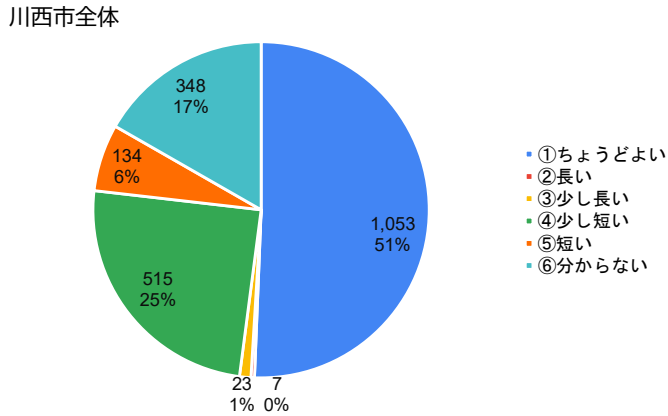

10. 給食を食べる時間（長さ）について、どう思いますか。