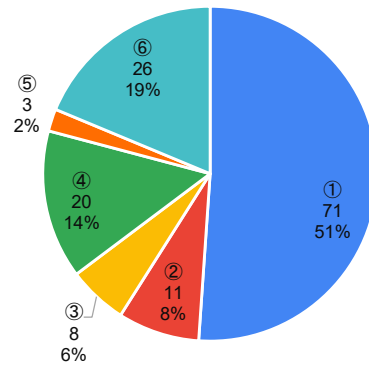

《質問項目》

1. お子様の学年を教えてください。

2. 学校の「生活のきまり」についてどう思いますか。

3. 今後、「生活のきまり」を見直して欲しいと思いますか。

4. 質問3で①もしくは②と答えた方は、何について見直して欲しいですか。【複数回答可】

5. お子様は学校の授業でどのくらい理解していると感じていますか。

川西市全体

川西小学校

6. 学校の授業のペース（速さ）はどのように感じていますか。

川西市全体

川西小学校

7. 登校時刻について、どう思いますか。

川西市全体

川西小学校

8. 下校時刻について、どう思いますか。

川西市全体