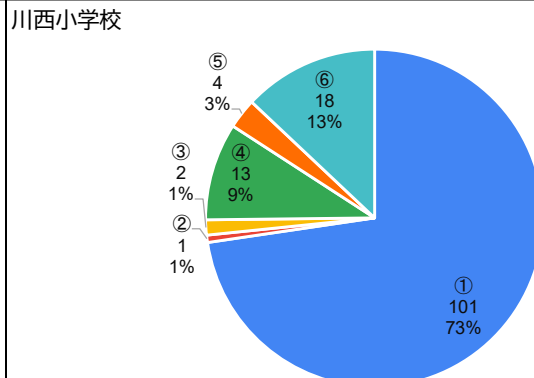

川西小学校

9. 学校の清掃活動について、週に何回程度必要だと思いますか。

10. 給食を食べる時間（長さ）について、どう思いますか。

11. 休み時間（長さ）について、どう思いますか。

12. 授業の進め方について、みんなで同じ内容を学習する一斉授業の形だけでなく、自分のペースや理解度に合わせて、学習の進め方を単元ごとに自分で計画し、時間ごとの学習内容を自分で進める「自由進度学習」という授業の形があります。そのような授業の形をどう思いますか。