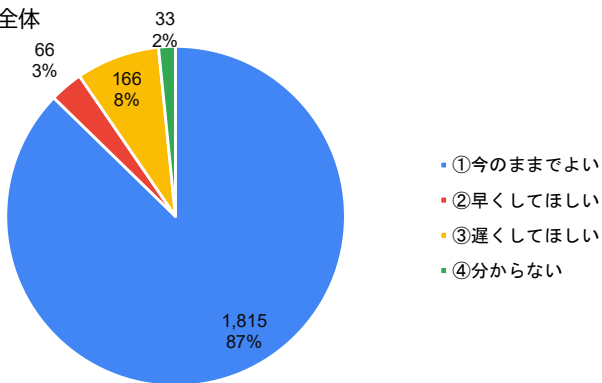

6. 学校の授業のペース（速さ）はどのように感じていますか。

川西市全体

川西小学校

7. 登校時刻について、どう思いますか。

川西市全体

川西小学校

8. 下校時刻について、どう思いますか。

川西市全体