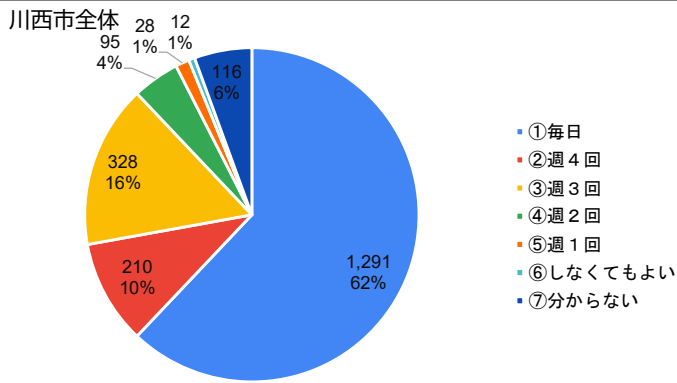

9. 学校の清掃活動について、週に何回程度必要だと思いますか。