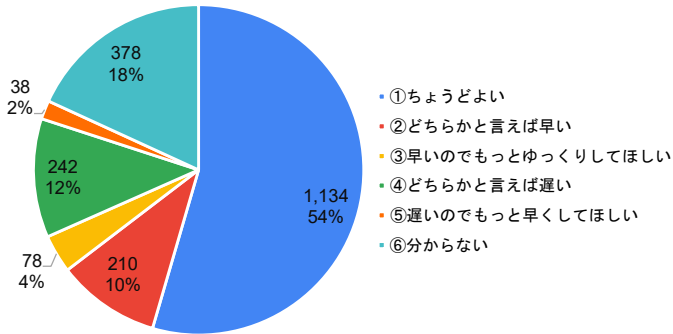

《質問項目》

1. お子様の学年を教えてください。

2. 学校の「生活のきまり」についてどう思いますか。

3. 今後、「生活のきまり」を見直して欲しいと思いますか。

4. 質問3で①もしくは②と答えた方は、何について見直して欲しいですか。【複数回答可】

5. お子様は学校の授業でどのくらい理解していると感じていますか。

川西市全体

川西小学校

6. 学校の授業のペース（速さ）はどのように感じていますか。

川西市全体

川西小学校

7. 登校時刻について、どう思いますか。

川西市全体

川西小学校

8. 下校時刻について、どう思いますか。

川西市全体