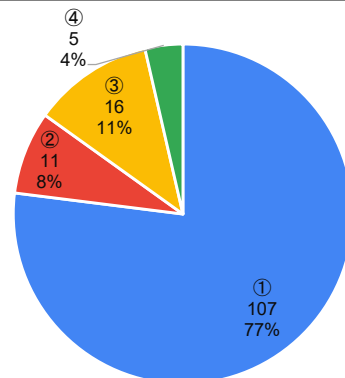

5. お子様は学校の授業でどのくらい理解していると感じていますか。

川西市全体

川西小学校

6. 学校の授業のペース（速さ）はどのように感じていますか。

川西市全体

川西小学校

7. 登校時刻について、どう思いますか。

川西市全体

川西小学校

8. 下校時刻について、どう思いますか。

川西市全体

川西小学校