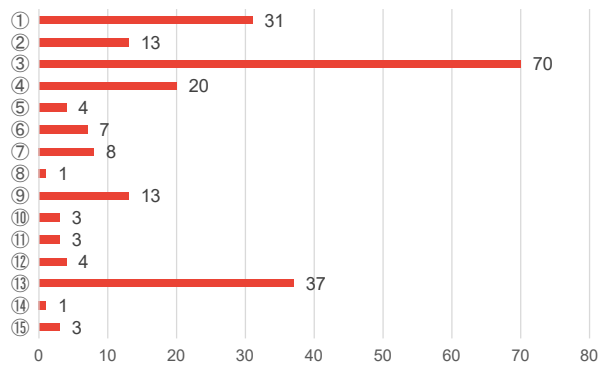

13. 質問12で①もしくは②と答えた人は、「自由進度学習」で授業を行ってほしい教科はありますか。【複数回答可】

川西市全体

川西小学校

14. 授業をほとんど担任の先生がするのではなく、教科ごとに授業をする先生が変わる「教科担任制」という方法があります。この方法では「先生が教科の準備がしっかりできるので、分かりやすくなりそう」という意見や、「教え方が先生によって違うから困る」といった様々な意見があります。教科ごとに授業をする先生が変わることについて、どのように思いますか。

川西市全体

川西小学校

15. 質問14で①もしくは②と答えた人は、「教科担任制」で授業を行ってほしい教科はありますか。【複数回答可】

川西市全体

川西小学校

16. 学習には、算数や国語のように決まった内容を学習することの他に、自分で学びたいテーマや課題を決めて、そのことについて自分で調べたり、分析したりする「探究型学習」という方法があります。そのような学習方法について、どのように思いますか。

川西市全体

川西小学校