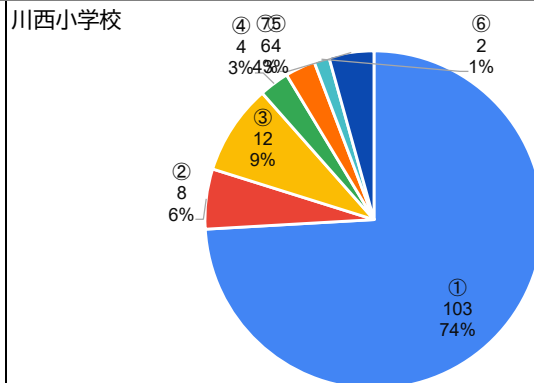

9. 学校の清掃活動について、週に何回程度必要だと思いますか。