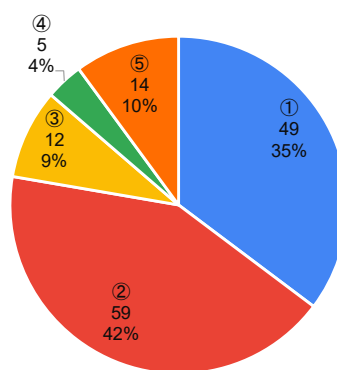

13. 質問12で①もしくは②と答えた人は、「自由進度学習」で授業を行ってほしい教科はありますか。【複数回答可】

川西市全体

川西小学校

14. 授業をほとんど担任の先生がするのではなく、教科ごとに授業をする先生が変わる「教科担任制」という方法があります。この方法では「先生が教科の準備がしっかりできるので、分かりやすくなりそう」という意見や、「教え方が先生によって違うから困る」といった様々な意見があります。教科ごとに授業をする先生が変わることについて、どのように思いますか。

川西市全体

川西小学校

15. 質問14で①もしくは②と答えた人は、「教科担任制」で授業を行ってほしい教科はありますか。【複数回答可】

川西市全体

川西小学校

16. 学習には、算数や国語のように決まった内容を学習することの他に、自分で学びたいテーマや課題を決めて、そのことについて自分で調べたり、分析したりする「探究型学習」という方法があります。そのような学習方法について、どのように思いますか。

川西市全体

川西小学校