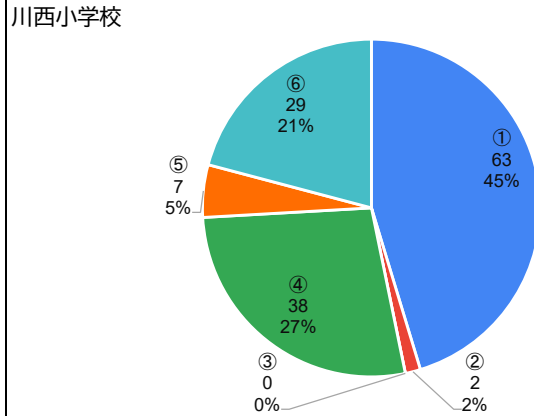

10. 給食を食べる時間（長さ）について、どう思いますか。