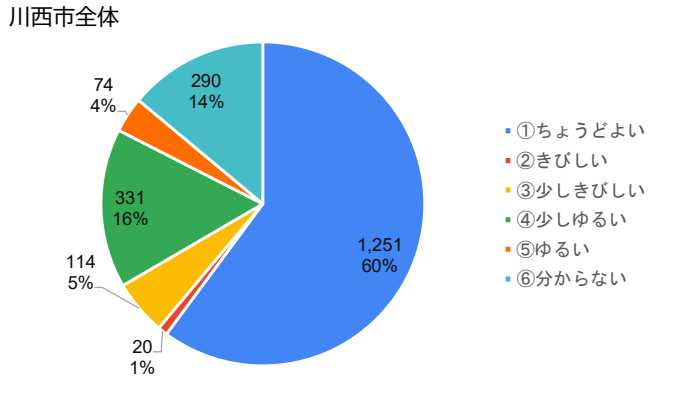

《質問項目》

1. お子様の学年を教えてください。

2. 学校の「生活のきまり」についてどう思いますか。

3. 今後、「生活のきまり」を見直して欲しいと思いますか。

4. 質問3で①もしくは②と答えた方は、何について見直して欲しいですか。【複数回答可】

5. お子様は学校の授業でどのくらい理解していると感じていますか。

川西市全体

川西小学校

6. 学校の授業のペース（速さ）はどのように感じていますか。

川西市全体

川西小学校

7. 登校時刻について、どう思いますか。

川西市全体

川西小学校

8. 下校時刻について、どう思いますか。

川西市全体