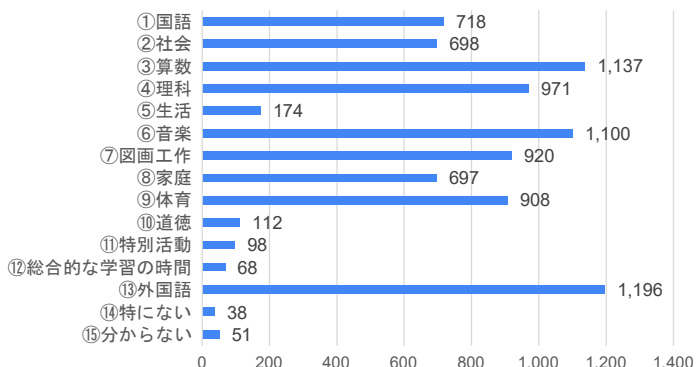

川西市全体

川西小学校

15. 質問14で①もしくは②と答えた人は、「教科担任制」で授業を行ってほしい教科はありますか。【複数回答可】

川西市全体

川西小学校

16. 学習には、算数や国語のように決まった内容を学習することの他に、自分で学びたいテーマや課題を決めて、そのことについて自分で調べたり、分析したりする「探究型学習」という方法があります。そのような学習方法について、どのように思いますか。

川西市全体

川西小学校