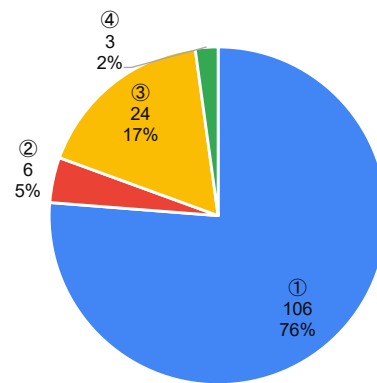

6. 学校の授業のペース（速さ）はどのように感じていますか。

川西市全体

川西小学校

7. 登校時刻について、どう思いますか。

川西市全体

川西小学校

8. 下校時刻について、どう思いますか。

川西市全体