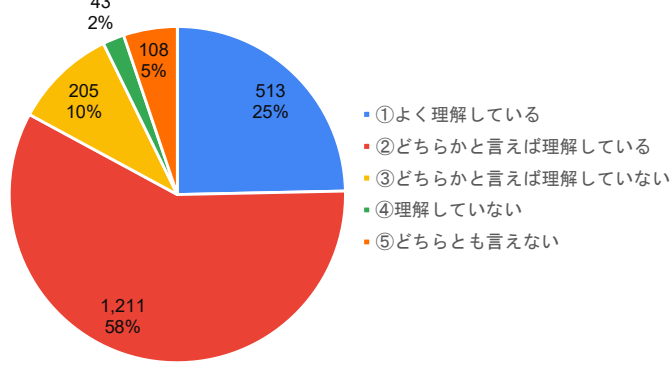

《質問項目》

1. お子様の学年を教えてください。

2. 学校の「生活のきまり」についてどう思いますか。

3. 今後、「生活のきまり」を見直して欲しいと思いますか。

4. 質問3で①もしくは②と答えた方は、何について見直して欲しいですか。【複数回答可】

5. お子様は学校の授業でどのくらい理解していると感じていますか。

川西市全体

川西小学校

6. 学校の授業のペース（速さ）はどのように感じていますか。

川西市全体

川西小学校

7. 登校時刻について、どう思いますか。

川西市全体

川西小学校

8. 下校時刻について、どう思いますか。

川西市全体