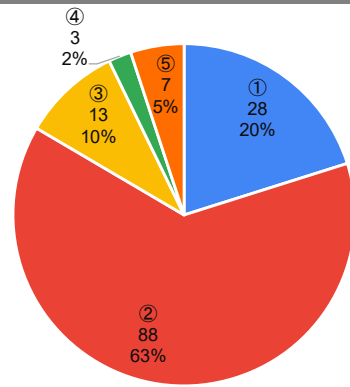

《質問項目》

1. お子様の学年を教えてください。

2. 学校の「生活のきまり」についてどう思いますか。

3. 今後、「生活のきまり」を見直して欲しいと思いますか。

4. 質問3で①もしくは②と答えた方は、何について見直して欲しいですか。【複数回答可】

5. お子様は学校の授業でどのくらい理解していると感じていますか。

川西市全体

川西小学校

6. 学校の授業のペース（速さ）はどのように感じていますか。

川西市全体

川西小学校

7. 登校時刻について、どう思いますか。

川西市全体

川西小学校

8. 下校時刻について、どう思いますか。

川西市全体