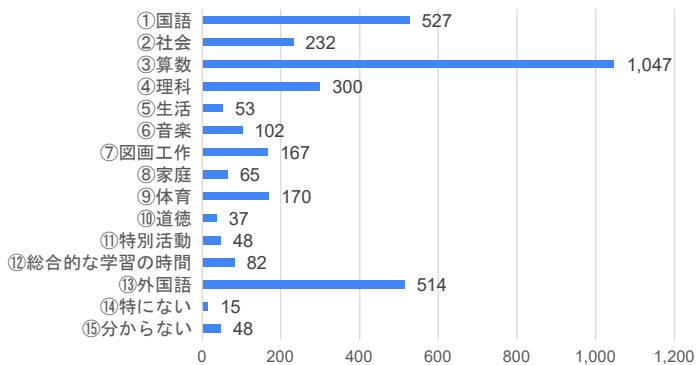

13. 質問12で①もしくは②と答えた人は、「自由進度学習」で授業を行ってほしい教科はありますか。【複数回答可】

川西市全体