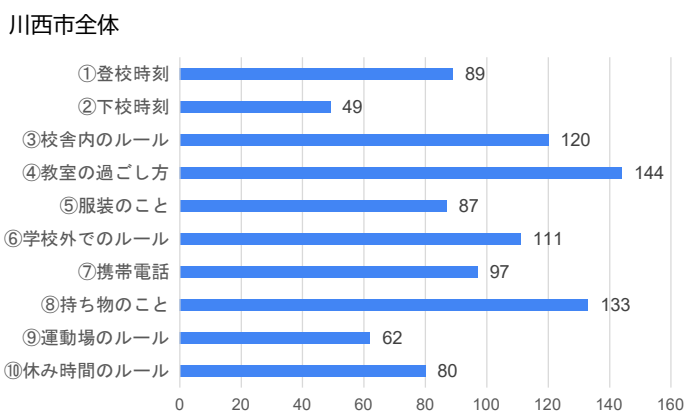

《質問項目》

1. お子様の学年を教えてください。

2. 学校の「生活のきまり」についてどう思いますか。

3. 今後、「生活のきまり」を見直して欲しいと思いますか。

4. 質問3で①もしくは②と答えた方は、何について見直して欲しいですか。【複数回答可】

5. お子様は学校の授業でどのくらい理解していると感じていますか。

川西市全体

川西小学校

6. 学校の授業のペース（速さ）はどのように感じていますか。

川西市全体

川西小学校

7. 登校時刻について、どう思いますか。

川西市全体

川西小学校

8. 下校時刻について、どう思いますか。

川西市全体