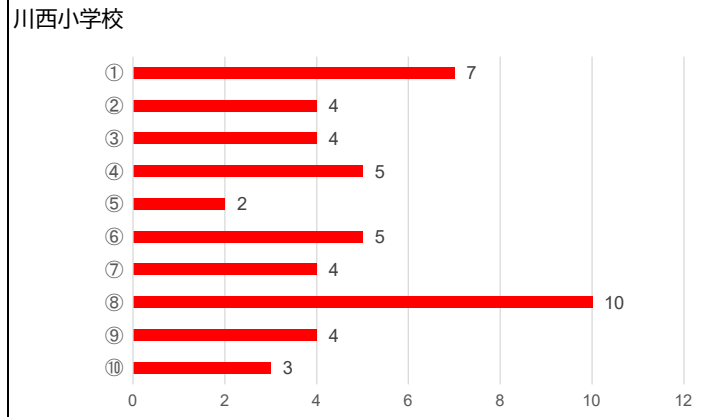

《質問項目》

1. お子様の学年を教えてください。

2. 学校の「生活のきまり」についてどう思いますか。

3. 今後、「生活のきまり」を見直して欲しいと思いますか。

4. 質問3で①もしくは②と答えた方は、何について見直して欲しいですか。【複数回答可】

5. お子様は学校の授業でどのくらい理解していると感じていますか。

川西市全体

川西小学校

6. 学校の授業のペース（速さ）はどのように感じていますか。

川西市全体

川西小学校

7. 登校時刻について、どう思いますか。

川西市全体

川西小学校

8. 下校時刻について、どう思いますか。

川西市全体