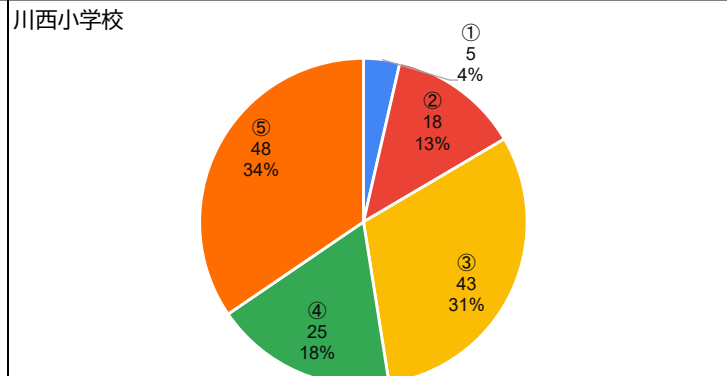

《質問項目》

1. お子様の学年を教えてください。

2. 学校の「生活のきまり」についてどう思いますか。

3. 今後、「生活のきまり」を見直して欲しいと思いますか。

4. 質問3で①もしくは②と答えた方は、何について見直して欲しいですか。【複数回答可】

5. お子様は学校の授業でどのくらい理解していると感じていますか。

川西市全体

川西小学校

6. 学校の授業のペース（速さ）はどのように感じていますか。

川西市全体

川西小学校

7. 登校時刻について、どう思いますか。

川西市全体

川西小学校

8. 下校時刻について、どう思いますか。

川西市全体