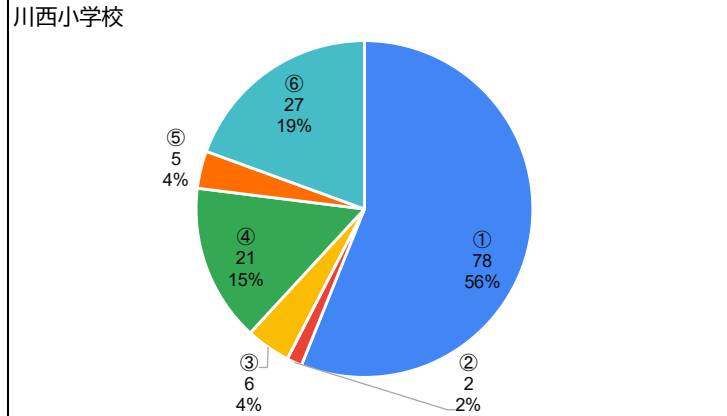

《質問項目》

1. お子様の学年を教えてください。

2. 学校の「生活のきまり」についてどう思いますか。

3. 今後、「生活のきまり」を見直して欲しいと思いますか。

4. 質問3で①もしくは②と答えた方は、何について見直して欲しいですか。【複数回答可】

5. お子様は学校の授業でどのくらい理解していると感じていますか。

川西市全体

川西小学校

6. 学校の授業のペース（速さ）はどのように感じていますか。

川西市全体

川西小学校

7. 登校時刻について、どう思いますか。

川西市全体

川西小学校

8. 下校時刻について、どう思いますか。

川西市全体