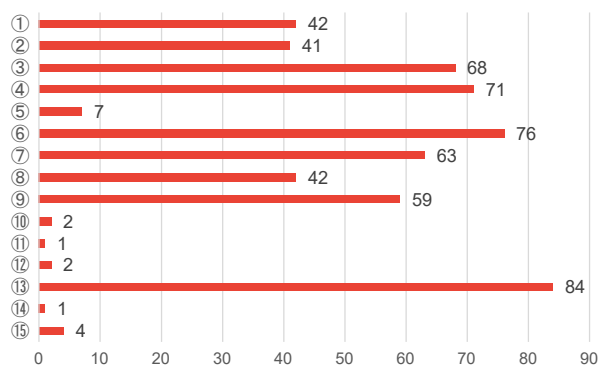

川西市全体

川西小学校

15. 質問14で①もしくは②と答えた人は、「教科担任制」で授業を行ってほしい教科はありますか。【複数回答可】

川西市全体

川西小学校

16. 学習には、算数や国語のように決まった内容を学習することの他に、自分で学びたいテーマや課題を決めて、そのことについて自分で調べたり、分析したりする「探究型学習」という方法があります。そのような学習方法について、どのように思いますか。

川西市全体

川西小学校