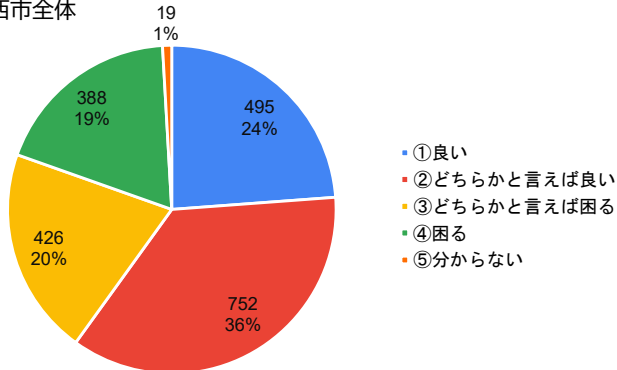

14. 授業をほとんど担任の先生がするのではなく、教科ごとに授業をする先生が変わる「教科担任制」という方法があります。この方法では「先生が教科の準備がしっかりできるので、分かりやすくなりそう」という意見や、「教え方が先生によって違うから困る」といった様々な意見があります。教科ごとに授業をする先生が変わることについて、どのように思いますか。

川西市全体