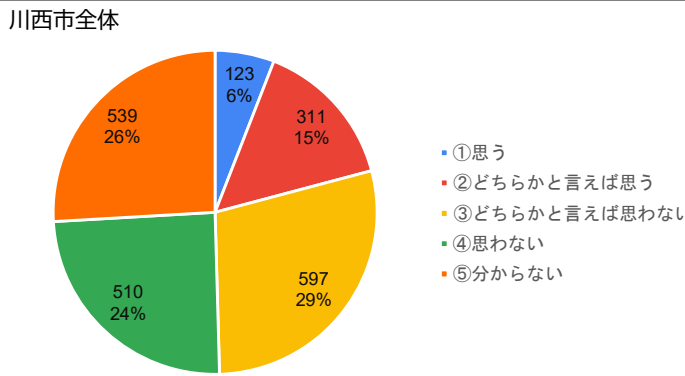

《質問項目》

1. お子様の学年を教えてください。

2. 学校の「生活のきまり」についてどう思いますか。

3. 今後、「生活のきまり」を見直して欲しいと思いますか。

4. 質問3で①もしくは②と答えた方は、何について見直して欲しいですか。【複数回答可】

5. お子様は学校の授業でどのくらい理解していると感じていますか。

川西市全体

川西小学校

6. 学校の授業のペース（速さ）はどのように感じていますか。

川西市全体

川西小学校

7. 登校時刻について、どう思いますか。

川西市全体

川西小学校

8. 下校時刻について、どう思いますか。

川西市全体