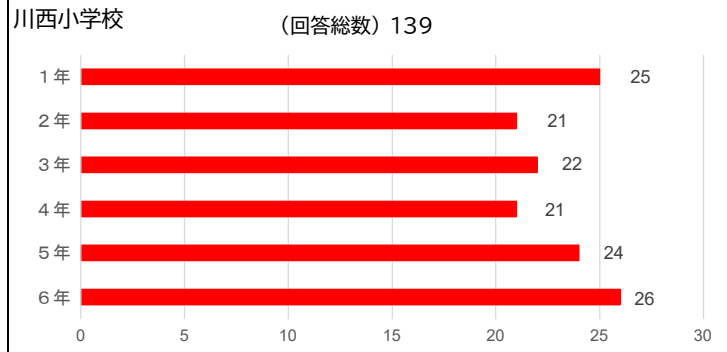

《質問項目》

1. お子様の学年を教えてください。

2. 学校の「生活のきまり」についてどう思いますか。

3. 今後、「生活のきまり」を見直して欲しいと思いますか。

4. 質問3で①もしくは②と答えた方は、何について見直して欲しいですか。【複数回答可】

5. お子様は学校の授業でどのくらい理解していると感じていますか。

川西市全体

川西小学校

6. 学校の授業のペース（速さ）はどのように感じていますか。

川西市全体

川西小学校

7. 登校時刻について、どう思いますか。

川西市全体

川西小学校

8. 下校時刻について、どう思いますか。

川西市全体