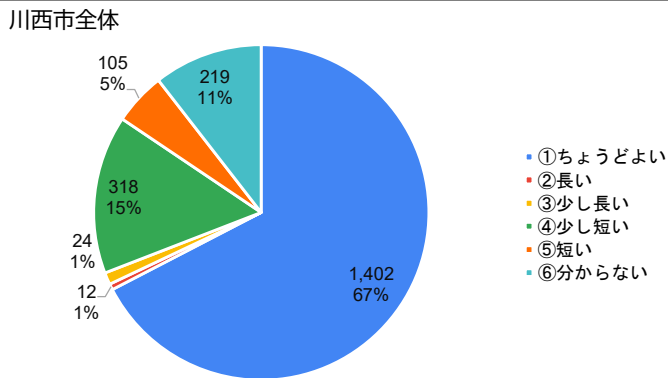

6. 学校の授業のペース（速さ）はどのように感じていますか。

川西市全体

川西小学校

7. 登校時刻について、どう思いますか。

川西市全体

川西小学校

8. 下校時刻について、どう思いますか。

川西市全体

川西小学校

9. 学校の清掃活動について、週に何回程度必要だと思いますか。

10. 給食を食べる時間（長さ）について、どう思いますか。

11. 休み時間（長さ）について、どう思いますか。

12. 授業の進め方について、みんなで同じ内容を学習する一斉授業の形だけでなく、自分のペースや理解度に合わせて、学習の進め方を単元ごとに自分で計画し、時間ごとの学習内容を自分で進める「自由進度学習」という授業の形があります。そのような授業の形をどう思いますか。