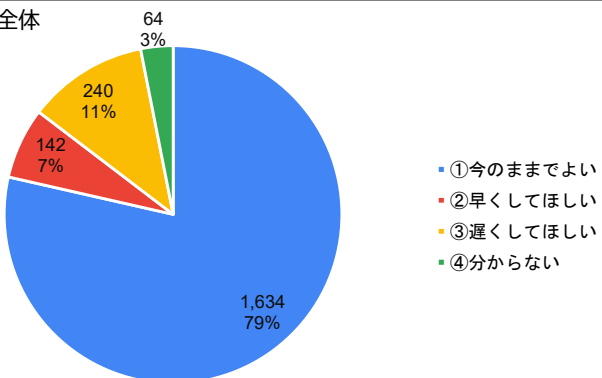

6. 学校の授業のペース（速さ）はどのように感じていますか。

川西市全体

川西小学校

7. 登校時刻について、どう思いますか。

川西市全体

川西小学校

8. 下校時刻について、どう思いますか。

川西市全体