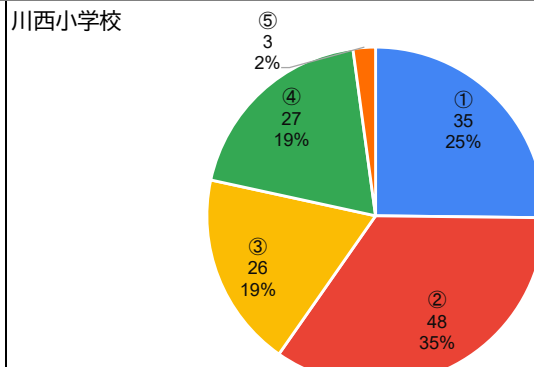

6. 学校の授業のペース（速さ）はどのように感じていますか。

川西市全体

川西小学校

7. 登校時刻について、どう思いますか。

川西市全体

川西小学校

8. 下校時刻について、どう思いますか。

川西市全体

川西小学校

9. 学校の清掃活動について、週に何回程度必要だと思いますか。

10. 給食を食べる時間（長さ）について、どう思いますか。

11. 休み時間（長さ）について、どう思いますか。

12. 授業の進め方について、みんなで同じ内容を学習する一斉授業の形だけでなく、自分のペースや理解度に合わせて、学習の進め方を単元ごとに自分で計画し、時間ごとの学習内容を自分で進める「自由進度学習」という授業の形があります。そのような授業の形をどう思いますか。