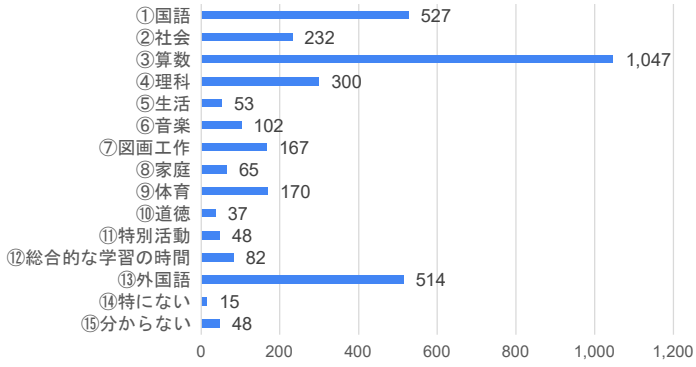

13. 質問12で①もしくは②と答えた人は、「自由進度学習」で授業を行ってほしい教科はありますか。【複数回答可】

川西市全体