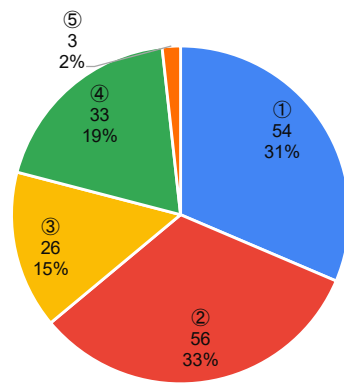

川西市全体

久代小学校

15. 質問14で①もしくは②と答えた人は、「教科担任制」で授業を行ってほしい教科はありますか。【複数回答可】

川西市全体

久代小学校

16. 学習には、算数や国語のように決まった内容を学習することの他に、自分で学びたいテーマや課題を決めて、そのことについて自分で調べたり、分析したりする「探究型学習」という方法があります。そのような学習方法について、どのように思いますか。

川西市全体

久代小学校