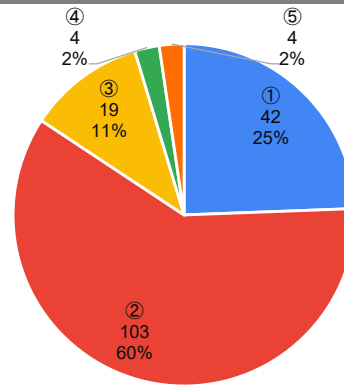

《質問項目》

1. お子様の学年を教えてください。

2. 学校の「生活のきまり」についてどう思いますか。

3. 今後、「生活のきまり」を見直して欲しいと思いますか。

4. 質問3で①もしくは②と答えた方は、何について見直して欲しいですか。【複数回答可】

5. お子様は学校の授業でどのくらい理解していると感じていますか。

川西市全体

久代小学校

6. 学校の授業のペース（速さ）はどのように感じていますか。

川西市全体

久代小学校

7. 登校時刻について、どう思いますか。

川西市全体

久代小学校

8. 下校時刻について、どう思いますか。

川西市全体