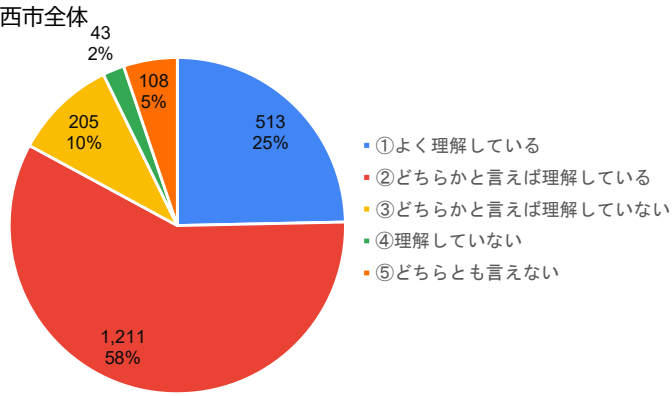

《質問項目》

1. お子様の学年を教えてください。

2. 学校の「生活のきまり」についてどう思いますか。

3. 今後、「生活のきまり」を見直して欲しいと思いますか。

4. 質問3で①もしくは②と答えた方は、何について見直して欲しいですか。【複数回答可】

5. お子様は学校の授業でどのくらい理解していると感じていますか。

川西市全体

久代小学校

6. 学校の授業のペース（速さ）はどのように感じていますか。

川西市全体

久代小学校

7. 登校時刻について、どう思いますか。

川西市全体

久代小学校

8. 下校時刻について、どう思いますか。

川西市全体