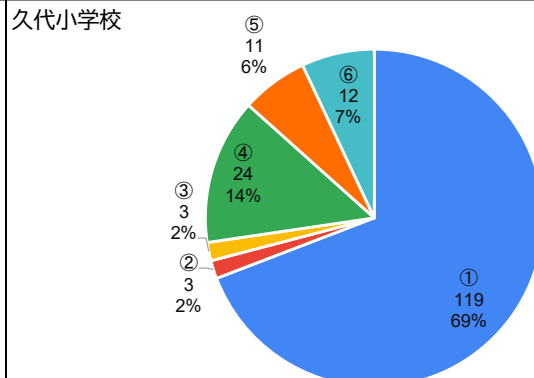

久代小学校

9. 学校の清掃活動について、週に何回程度必要だと思いますか。

10. 給食を食べる時間（長さ）について、どう思いますか。

11. 休み時間（長さ）について、どう思いますか。

12. 授業の進め方について、みんなで同じ内容を学習する一斉授業の形だけでなく、自分のペースや理解度に合わせて、学習の進め方を単元ごとに自分で計画し、時間ごとの学習内容を自分で進める「自由進度学習」という授業の形があります。そのような授業の形をどう思いますか。