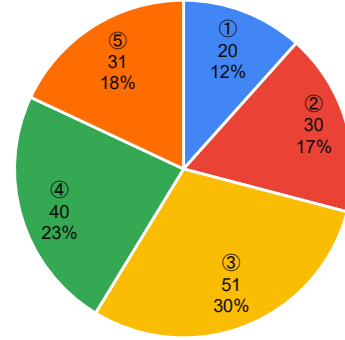

川西市全体

久代小学校

18. 学校や教育活動のことにに関して、学校の先生や教育委員会の人に保護者の意見を言う場があれば、参加したいと思いますか。

川西市全体

久代小学校

19. 「学校運営協議会」を知っていますか。

川西市全体

久代小学校