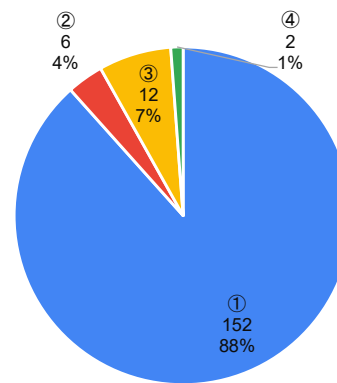

6. 学校の授業のペース（速さ）はどのように感じていますか。

川西市全体

久代小学校

7. 登校時刻について、どう思いますか。

川西市全体

久代小学校

8. 下校時刻について、どう思いますか。

川西市全体