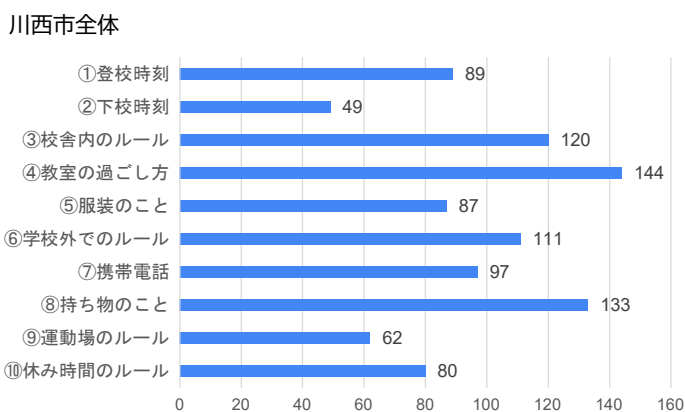

《質問項目》

1. お子様の学年を教えてください。

2. 学校の「生活のきまり」についてどう思いますか。

3. 今後、「生活のきまり」を見直して欲しいと思いますか。

4. 質問3で①もしくは②と答えた方は、何について見直して欲しいですか。【複数回答可】

5. お子様は学校の授業でどのくらい理解していると感じていますか。

川西市全体

久代小学校

6. 学校の授業のペース（速さ）はどのように感じていますか。

川西市全体

久代小学校

7. 登校時刻について、どう思いますか。

川西市全体

久代小学校

8. 下校時刻について、どう思いますか。

川西市全体