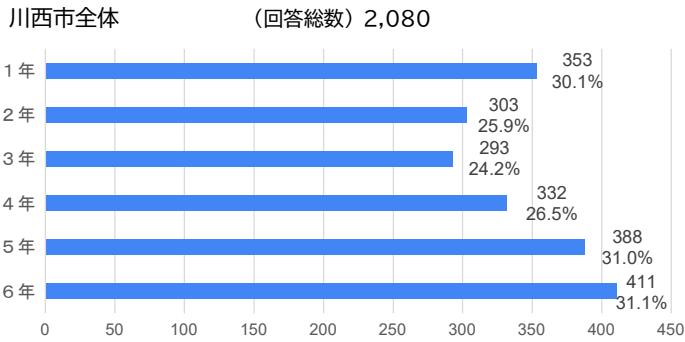

《質問項目》

1. お子様の学年を教えてください。

2. 学校の「生活のきまり」についてどう思いますか。

3. 今後、「生活のきまり」を見直して欲しいと思いますか。

4. 質問3で①もしくは②と答えた方は、何について見直して欲しいですか。【複数回答可】

5. お子様は学校の授業でどのくらい理解していると感じていますか。

川西市全体

久代小学校

6. 学校の授業のペース（速さ）はどのように感じていますか。

川西市全体

久代小学校

7. 登校時刻について、どう思いますか。

川西市全体

久代小学校

8. 下校時刻について、どう思いますか。

川西市全体