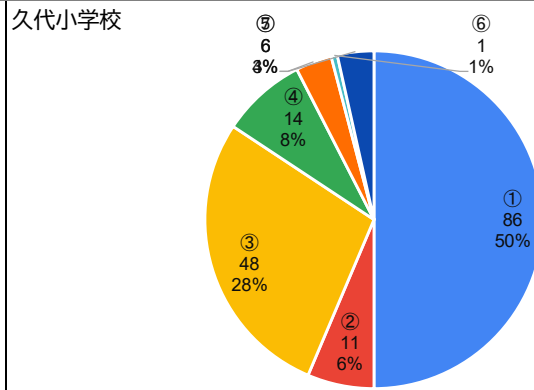

9. 学校の清掃活動について、週に何回程度必要だと思いますか。