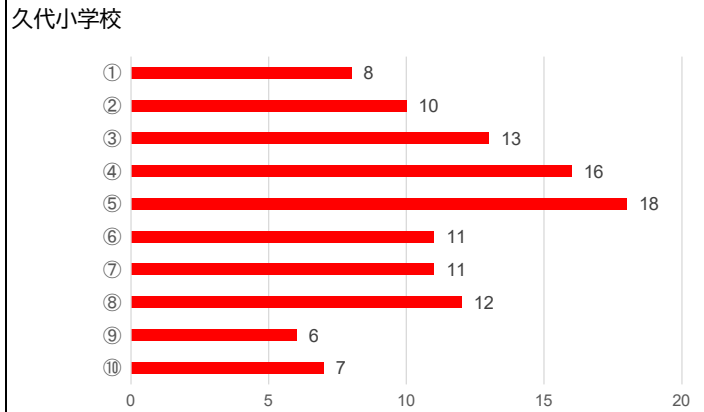

《質問項目》

1. お子様の学年を教えてください。

2. 学校の「生活のきまり」についてどう思いますか。

3. 今後、「生活のきまり」を見直して欲しいと思いますか。

4. 質問3で①もしくは②と答えた方は、何について見直して欲しいですか。【複数回答可】

5. お子様は学校の授業でどのくらい理解していると感じていますか。

川西市全体

久代小学校

6. 学校の授業のペース（速さ）はどのように感じていますか。

川西市全体

久代小学校

7. 登校時刻について、どう思いますか。

川西市全体

久代小学校

8. 下校時刻について、どう思いますか。

川西市全体