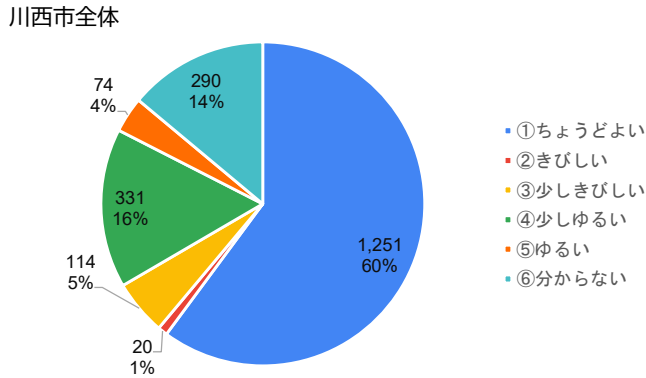

《質問項目》

1. お子様の学年を教えてください。

2. 学校の「生活のきまり」についてどう思いますか。

3. 今後、「生活のきまり」を見直して欲しいと思いますか。

4. 質問3で①もしくは②と答えた方は、何について見直して欲しいですか。【複数回答可】

5. お子様は学校の授業でどのくらい理解していると感じていますか。

川西市全体

久代小学校

6. 学校の授業のペース（速さ）はどのように感じていますか。

川西市全体

久代小学校

7. 登校時刻について、どう思いますか。

川西市全体

久代小学校

8. 下校時刻について、どう思いますか。

川西市全体