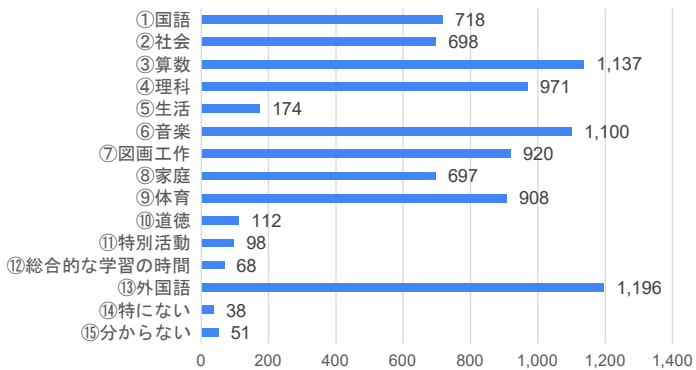

川西市全体

久代小学校

15. 質問14で①もしくは②と答えた人は、「教科担任制」で授業を行ってほしい教科はありますか。【複数回答可】

川西市全体

久代小学校

16. 学習には、算数や国語のように決まった内容を学習することの他に、自分で学びたいテーマや課題を決めて、そのことについて自分で調べたり、分析したりする「探究型学習」という方法があります。そのような学習方法について、どのように思いますか。

川西市全体

久代小学校