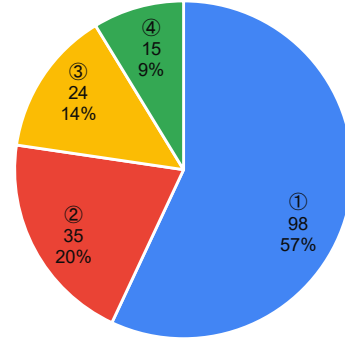

17. 学級担任には、固定担任制（学級担任が1年間変わらない）や学年チーム担任制（担任を固定せず、複数の教員がローテーションなどを組み、一定の期間で交代しながら学級を担当する）などがあります。学年チーム担任制については、「子どもや保護者が話しやすい教員に相談できる。」という意見や「誰が担任なのか（相談相手）がはっきりしない。」という意見など、様々な意見があります。学級担任について、どのように思いますか。

川西市全体

久代小学校

18. 学校や教育活動のことにに関して、学校の先生や教育委員会の人に保護者の意見を言う場があれば、参加したいと思いますか。

川西市全体

久代小学校

19. 「学校運営協議会」を知っていますか。

川西市全体

久代小学校

20. ボランティアとして、地域学校協働活動に参加してみたいと思いますか。

川西市全体

久代小学校