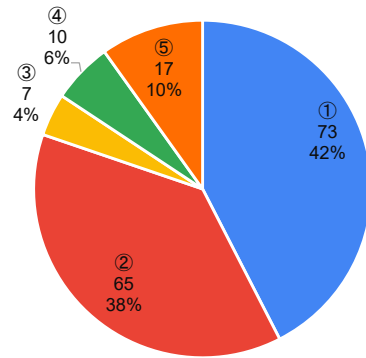

13. 質問12で①もしくは②と答えた人は、「自由進度学習」で授業を行ってほしい教科はありますか。【複数回答可】

川西市全体

久代小学校

14. 授業をほとんど担任の先生がするのではなく、教科ごとに授業をする先生が変わる「教科担任制」という方法があります。この方法では「先生が教科の準備がしっかりできるので、分かりやすくなりそう」という意見や、「教え方が先生によって違うから困る」といった様々な意見があります。教科ごとに授業をする先生が変わることについて、どのように思いますか。

川西市全体

久代小学校

15. 質問14で①もしくは②と答えた人は、「教科担任制」で授業を行ってほしい教科はありますか。【複数回答可】

川西市全体

久代小学校

16. 学習には、算数や国語のように決まった内容を学習することの他に、自分で学びたいテーマや課題を決めて、そのことについて自分で調べたり、分析したりする「探究型学習」という方法があります。そのような学習方法について、どのように思いますか。

川西市全体

久代小学校