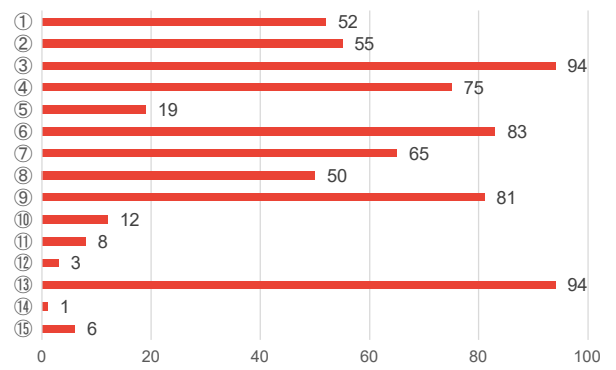

川西市全体

久代小学校

15. 質問14で①もしくは②と答えた人は、「教科担任制」で授業を行ってほしい教科はありますか。【複数回答可】

川西市全体

久代小学校

16. 学習には、算数や国語のように決まった内容を学習することの他に、自分で学びたいテーマや課題を決めて、そのことについて自分で調べたり、分析したりする「探究型学習」という方法があります。そのような学習方法について、どのように思いますか。

川西市全体

久代小学校