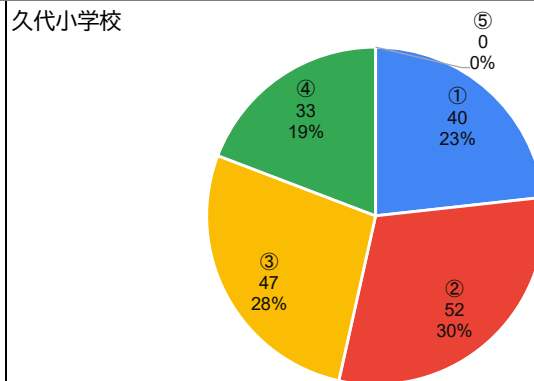

久代小学校

9. 学校の清掃活動について、週に何回程度必要だと思いますか。

10. 給食を食べる時間（長さ）について、どう思いますか。

11. 休み時間（長さ）について、どう思いますか。

12. 授業の進め方について、みんなで同じ内容を学習する一斉授業の形だけでなく、自分のペースや理解度に合わせて、学習の進め方を単元ごとに自分で計画し、時間ごとの学習内容を自分で進める「自由進度学習」という授業の形があります。そのような授業の形をどう思いますか。