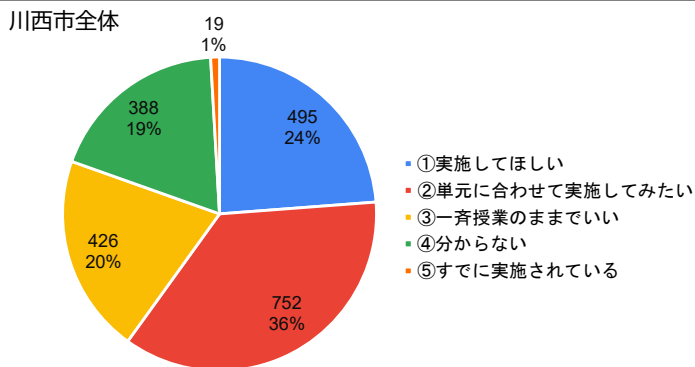

久代小学校

9. 学校の清掃活動について、週に何回程度必要だと思いますか。

10. 給食を食べる時間（長さ）について、どう思いますか。

11. 休み時間（長さ）について、どう思いますか。

12. 授業の進め方について、みんなで同じ内容を学習する一斉授業の形だけでなく、自分のペースや理解度に合わせて、学習の進め方を単元ごとに自分で計画し、時間ごとの学習内容を自分で進める「自由進度学習」という授業の形があります。そのような授業の形をどう思いますか。