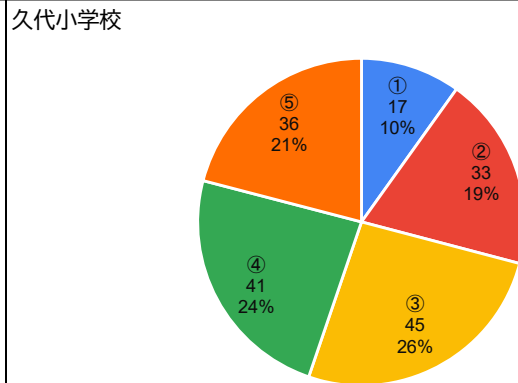

《質問項目》

1. お子様の学年を教えてください。

2. 学校の「生活のきまり」についてどう思いますか。

3. 今後、「生活のきまり」を見直して欲しいと思いますか。

4. 質問3で①もしくは②と答えた方は、何について見直して欲しいですか。【複数回答可】

5. お子様は学校の授業でどのくらい理解していると感じていますか。

川西市全体

久代小学校

6. 学校の授業のペース（速さ）はどのように感じていますか。

川西市全体

久代小学校

7. 登校時刻について、どう思いますか。

川西市全体

久代小学校

8. 下校時刻について、どう思いますか。

川西市全体