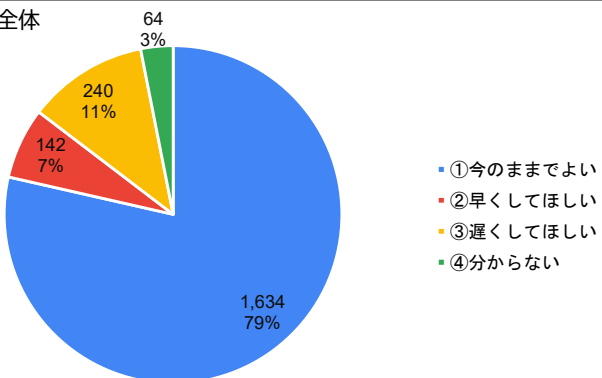

6. 学校の授業のペース（速さ）はどのように感じていますか。

川西市全体

久代小学校

7. 登校時刻について、どう思いますか。

川西市全体

久代小学校

8. 下校時刻について、どう思いますか。

川西市全体