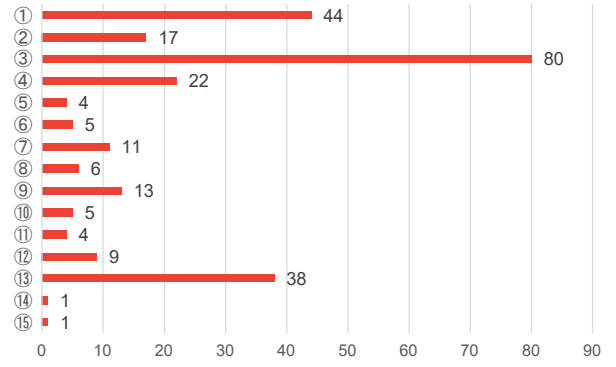

13. 質問12で①もしくは②と答えた人は、「自由進度学習」で授業を行ってほしい教科はありますか。【複数回答可】

川西市全体

久代小学校

14. 授業をほとんど担任の先生がするのではなく、教科ごとに授業をする先生が変わる「教科担任制」という方法があります。この方法では「先生が教科の準備がしっかりできるので、分かりやすくなりそう」という意見や、「教え方が先生によって違うから困る」といった様々な意見があります。教科ごとに授業をする先生が変わることについて、どのように思いますか。

川西市全体

久代小学校

15. 質問14で①もしくは②と答えた人は、「教科担任制」で授業を行ってほしい教科はありますか。【複数回答可】

川西市全体

久代小学校

16. 学習には、算数や国語のように決まった内容を学習することの他に、自分で学びたいテーマや課題を決めて、そのことについて自分で調べたり、分析したりする「探究型学習」という方法があります。そのような学習方法について、どのように思いますか。

川西市全体

久代小学校