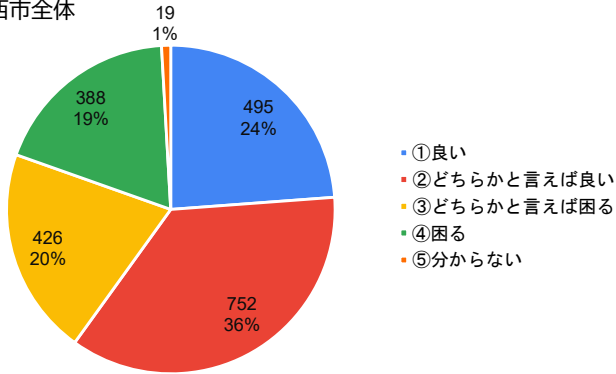

14. 授業をほとんど担任の先生がするのではなく、教科ごとに授業をする先生が変わる「教科担任制」という方法があります。この方法では「先生が教科の準備がしっかりできるので、分かりやすくなりそう」という意見や、「教え方が先生によって違うから困る」といった様々な意見があります。教科ごとに授業をする先生が変わることについて、どのように思いますか。

川西市全体