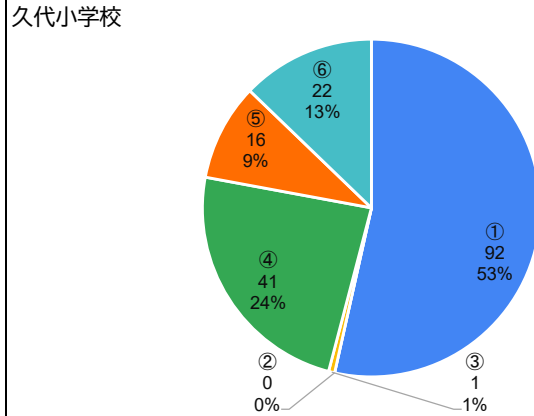

10. 給食を食べる時間（長さ）について、どう思いますか。