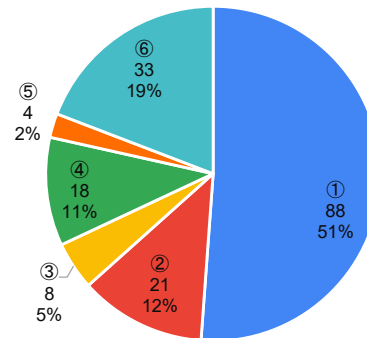

《質問項目》

1. お子様の学年を教えてください。

2. 学校の「生活のきまり」についてどう思いますか。

3. 今後、「生活のきまり」を見直して欲しいと思いますか。

4. 質問3で①もしくは②と答えた方は、何について見直して欲しいですか。【複数回答可】

5. お子様は学校の授業でどのくらい理解していると感じていますか。

川西市全体

久代小学校

6. 学校の授業のペース（速さ）はどのように感じていますか。

川西市全体

久代小学校

7. 登校時刻について、どう思いますか。

川西市全体

久代小学校

8. 下校時刻について、どう思いますか。

川西市全体