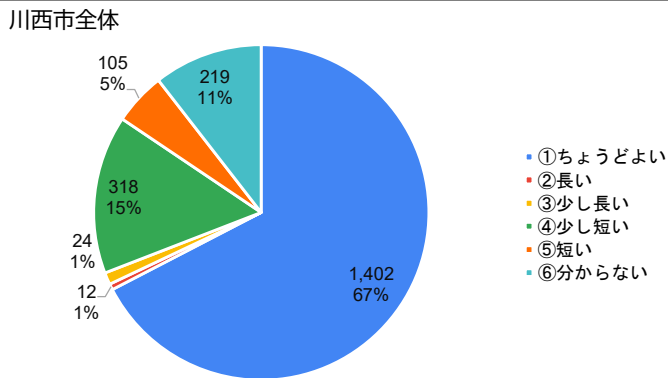

久代小学校

9. 学校の清掃活動について、週に何回程度必要だと思いますか。

10. 給食を食べる時間（長さ）について、どう思いますか。

11. 休み時間（長さ）について、どう思いますか。

12. 授業の進め方について、みんなで同じ内容を学習する一斉授業の形だけでなく、自分のペースや理解度に合わせて、学習の進め方を単元ごとに自分で計画し、時間ごとの学習内容を自分で進める「自由進度学習」という授業の形があります。そのような授業の形をどう思いますか。