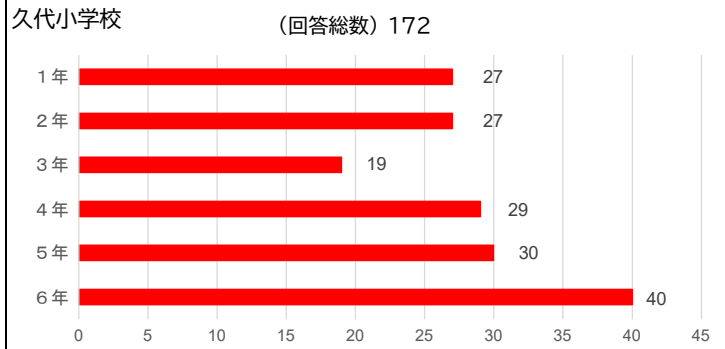

《質問項目》

1. お子様の学年を教えてください。

2. 学校の「生活のきまり」についてどう思いますか。

3. 今後、「生活のきまり」を見直して欲しいと思いますか。

4. 質問3で①もしくは②と答えた方は、何について見直して欲しいですか。【複数回答可】

5. お子様は学校の授業でどのくらい理解していると感じていますか。

川西市全体

久代小学校

6. 学校の授業のペース（速さ）はどのように感じていますか。

川西市全体

久代小学校

7. 登校時刻について、どう思いますか。

川西市全体

久代小学校

8. 下校時刻について、どう思いますか。

川西市全体