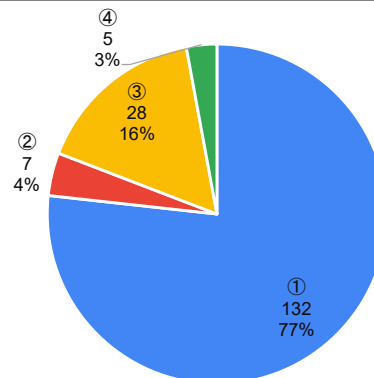

5. お子様は学校の授業でどのくらい理解していると感じていますか。

川西市全体

久代小学校

6. 学校の授業のペース（速さ）はどのように感じていますか。

川西市全体

久代小学校

7. 登校時刻について、どう思いますか。

川西市全体

久代小学校

8. 下校時刻について、どう思いますか。

川西市全体

久代小学校