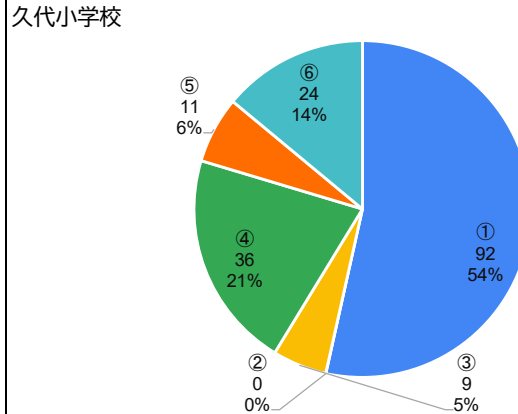

《質問項目》

1. お子様の学年を教えてください。

2. 学校の「生活のきまり」についてどう思いますか。

3. 今後、「生活のきまり」を見直して欲しいと思いますか。

4. 質問3で①もしくは②と答えた方は、何について見直して欲しいですか。【複数回答可】

5. お子様は学校の授業でどのくらい理解していると感じていますか。

川西市全体

久代小学校

6. 学校の授業のペース（速さ）はどのように感じていますか。

川西市全体

久代小学校

7. 登校時刻について、どう思いますか。

川西市全体

久代小学校

8. 下校時刻について、どう思いますか。

川西市全体