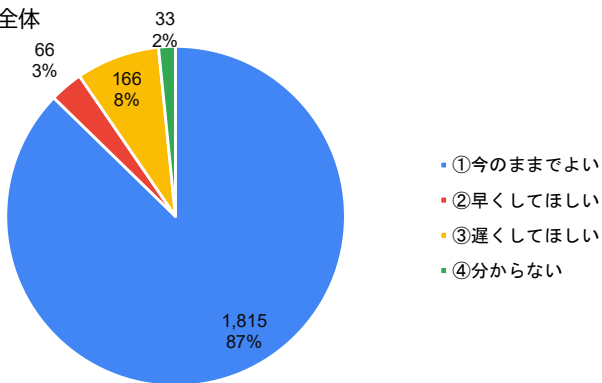

6. 学校の授業のペース（速さ）はどのように感じていますか。

川西市全体

久代小学校

7. 登校時刻について、どう思いますか。

川西市全体

久代小学校

8. 下校時刻について、どう思いますか。

川西市全体