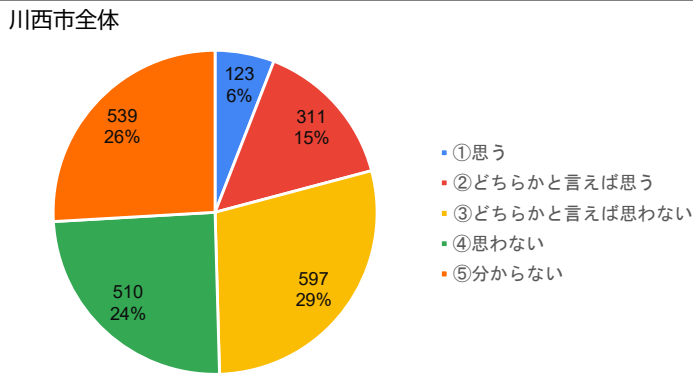

《質問項目》

1. お子様の学年を教えてください。

2. 学校の「生活のきまり」についてどう思いますか。

3. 今後、「生活のきまり」を見直して欲しいと思いますか。

4. 質問3で①もしくは②と答えた方は、何について見直して欲しいですか。【複数回答可】

5. お子様は学校の授業でどのくらい理解していると感じていますか。

川西市全体

久代小学校

6. 学校の授業のペース（速さ）はどのように感じていますか。

川西市全体

久代小学校

7. 登校時刻について、どう思いますか。

川西市全体

久代小学校

8. 下校時刻について、どう思いますか。

川西市全体