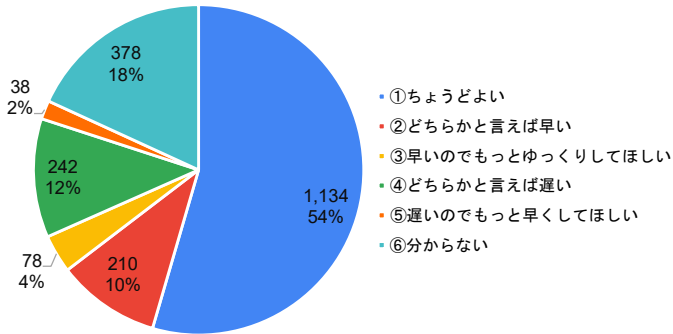

《質問項目》

1. お子様の学年を教えてください。

2. 学校の「生活のきまり」についてどう思いますか。

3. 今後、「生活のきまり」を見直して欲しいと思いますか。

4. 質問3で①もしくは②と答えた方は、何について見直して欲しいですか。【複数回答可】

5. お子様は学校の授業でどのくらい理解していると感じていますか。

川西市全体

久代小学校

6. 学校の授業のペース（速さ）はどのように感じていますか。

川西市全体

久代小学校

7. 登校時刻について、どう思いますか。

川西市全体

久代小学校

8. 下校時刻について、どう思いますか。

川西市全体