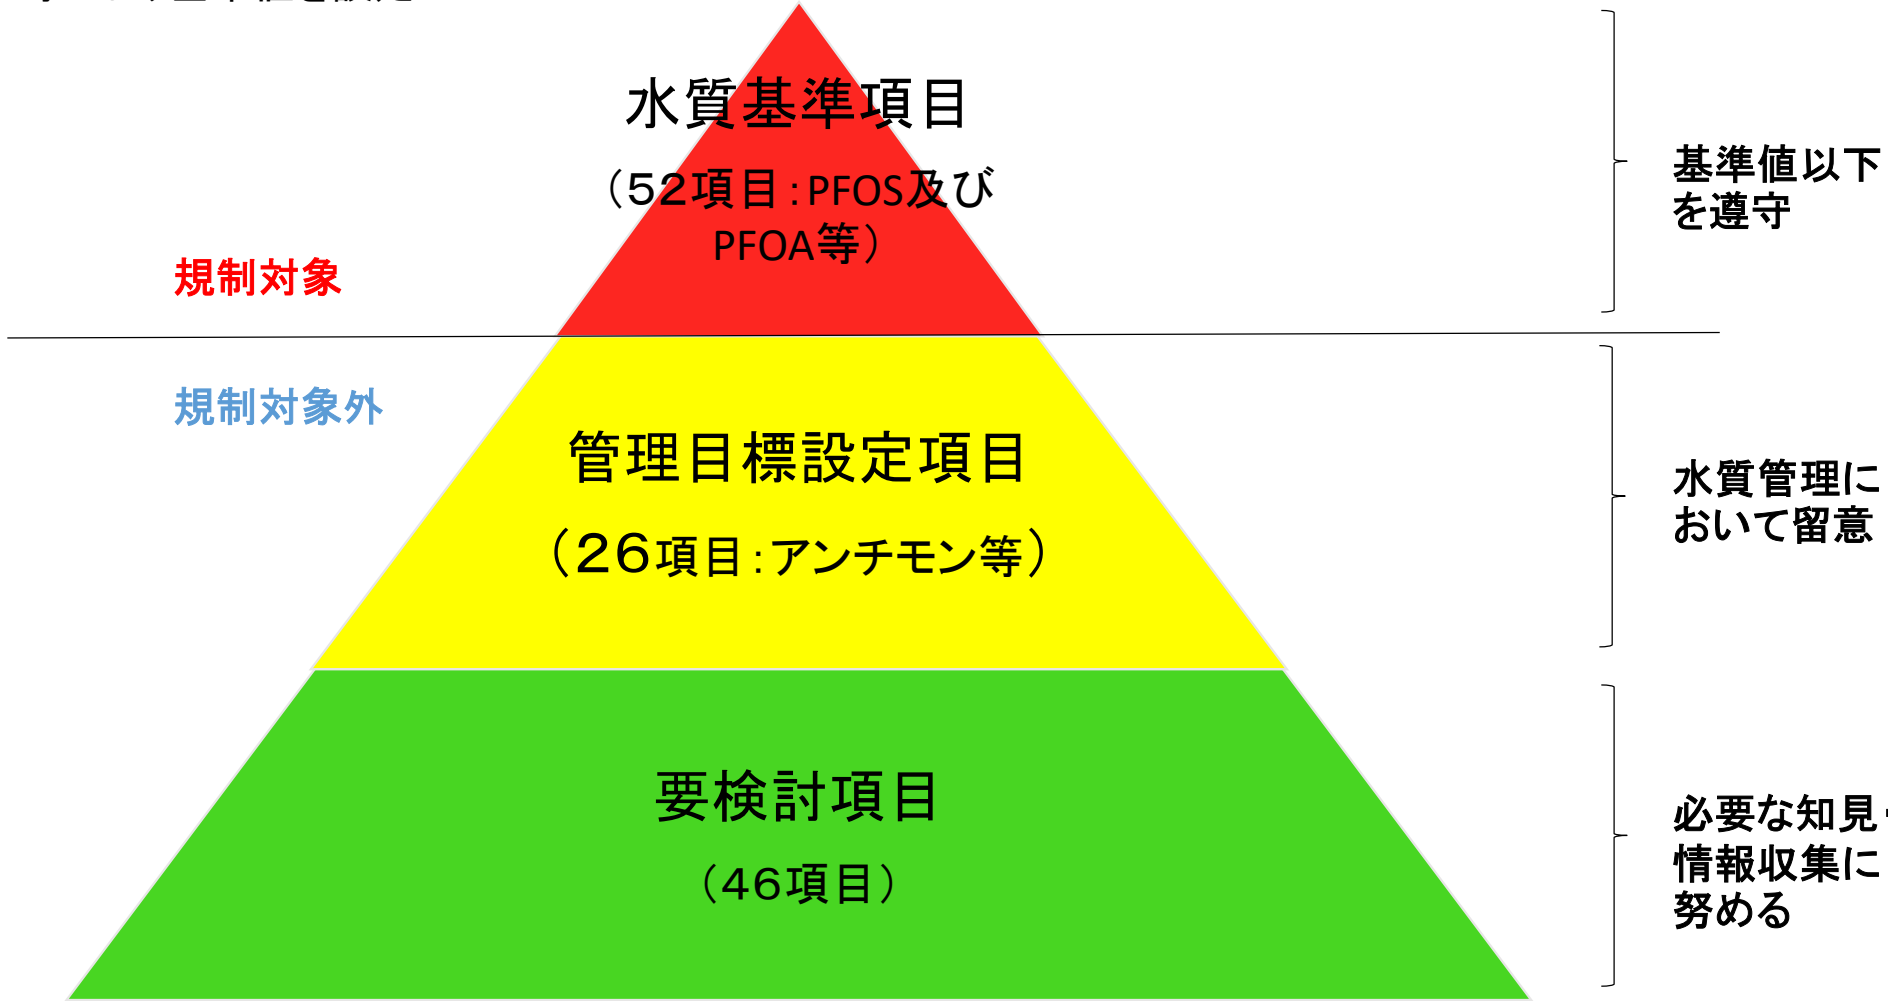

国内における水道水の水質に関する基準等の分類

環境省が法令等により基準値を設定

※令和8年度4月1日時点の項目数等になります。逐次改正により随時更新されます。