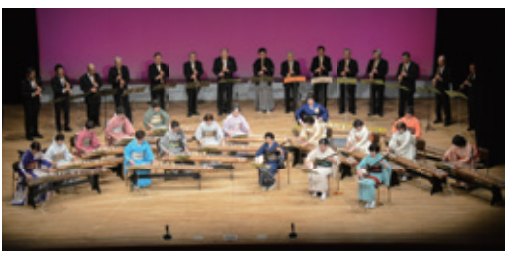

高齢者 スマートフォン講習会
インターネットを使って、市のさまざまな情報の見方や2次元コードの読み取り、音声検索の方法、動画通話、動画の視聴、文字入力などを解説します。
⑨9月16日(金)・北陵公民館②29日(木)・東谷公民館。いずれも午前10時半～午後0時半(Aの部)・2時～4時(Bの部)
⑩65歳以上の市民
⑪ソフトバンク(株)
⑫Aの部は「はじめてさわるスマートフォン講座」、Bの部は「初級者向けスマートフォン講座」
⑬各20人
⑭スマートフォンは貸し出し。申し込み者数が5人未満の場合は中止
⑮申込 ⑯はがきに住所、氏名、電話番号、希望日時(①か②)、希望する講座(AかB)、スマートフォンの有無を書き、8月19日(金)（必着）までに介護保険課へ（抽選結果は郵送で案内）

老人福祉センター 〈60歳以上が対象〉
①の鳥居 ☎(794)0615
②飲み物持参
③フラとウクレレで楽しくフレイル予防見学会
④8月24日(水)午前9時半～正午
⑤「フレイル予防体操―膝・股関節痛予防体操―」
⑥8月29日(月)午後2時～3時半
⑦健康運動指導士の石井誠さん
⑧費用300円
⑨定25人
⑩申込 ⑪8月1日(月)から
⑫緑台 ☎(792)6889
⑬「健康体操」
⑭8月10日(水)午前10時～11時半
⑮定25人
⑯飲み物と上履き、下足袋持参
⑰申込 ⑱8月1日(月)から
⑲久代 ☎(756)1321
⑳「健康体操」
㉑8月16日(火)午後1時～2時半
㉒定15人
㉓他 ㉔上靴と飲み物、バスタオルまたはヨガマット持参
㉕申込 ㉖8月3日(水)午前9時半から

市政情報 相談の案内 求人・募集 中央図書館 発表・鑑賞 公民館 催し スポーツ 健康・福祉 セミナー 高齢者 子育て コラム フォト ニュース