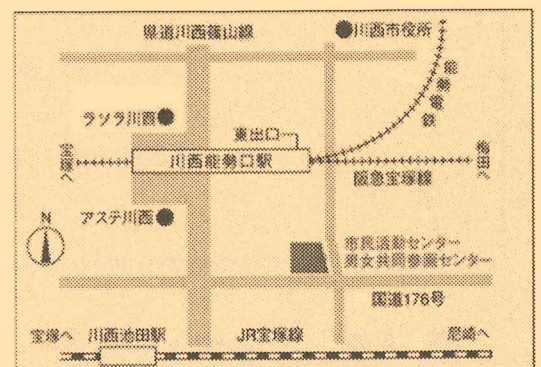

※お預かりする個人情報は、本事業運営上の目的以外で使用することはありません。

会場 川西市総合センター1階 視聴覚室

住所 | 川西市日高町 1-2

TEL | 072-758-8398

※会場と申込み先が違います。ご注意ください。

※お越しの際は、なるべく公共交通機関をお使いください。

プレイルーム開放しています😊

のびのび遊んでみませんか

場所 | 川西市男女共同参画センター・市民活動センター

対象 | 0歳～未就学児とその保護者

時間 | 平日 9:00～16:50

※平日でもセンター事業、グループの活動などでご利用できない場合がありますので、ご利用の際はご確認ください。

詳しくはコチラへ

講座の申込はコチラへ

●主催・問合せ・申込み

川西市 男女共同参画センター・市民活動センター

【住所】 川西市小花 1-8-1

【TEL】 072-759-1856/1826

【FAX】 072-759-1891

【E-mail】 info@gesca-kawanishi.jp

【休館日】 毎月第4日曜日および 年末年始(12/29～1/3)

阪急電鉄・能勢電鉄「川西能勢口」東改札口から南へ100m  
JR「川西池田」から東へ500m