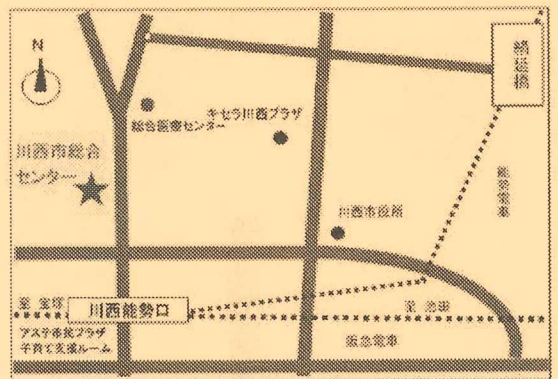

※お預かりする個人情報は、本事業運営上の目的以外で使用することはありません。

会場 川西市総合センター1階 視聴覚室

住所 | 川西市日高町 1-2

TEL | 072-758-8398

※会場と申込み先が違います。ご注意ください。

※お越しの際は、なるべく公共交通機関をお使いください。

プレイルーム開放しています😊

のびのび遊んでみませんか

場所 | 川西市男女共同参画センター・市民活動センター

対象 | 0歳～未就学児とその保護者

時間 | 平日 9:00～16:50

※平日でもセンター事業、グループの活動などでご利用できない場合がありますので、ご利用の際はご確認ください。

詳しくはコチラへ

講座の申込はコチラへ

●主催・問合せ・申込み

川西市 男女共同参画センター・市民活動センター