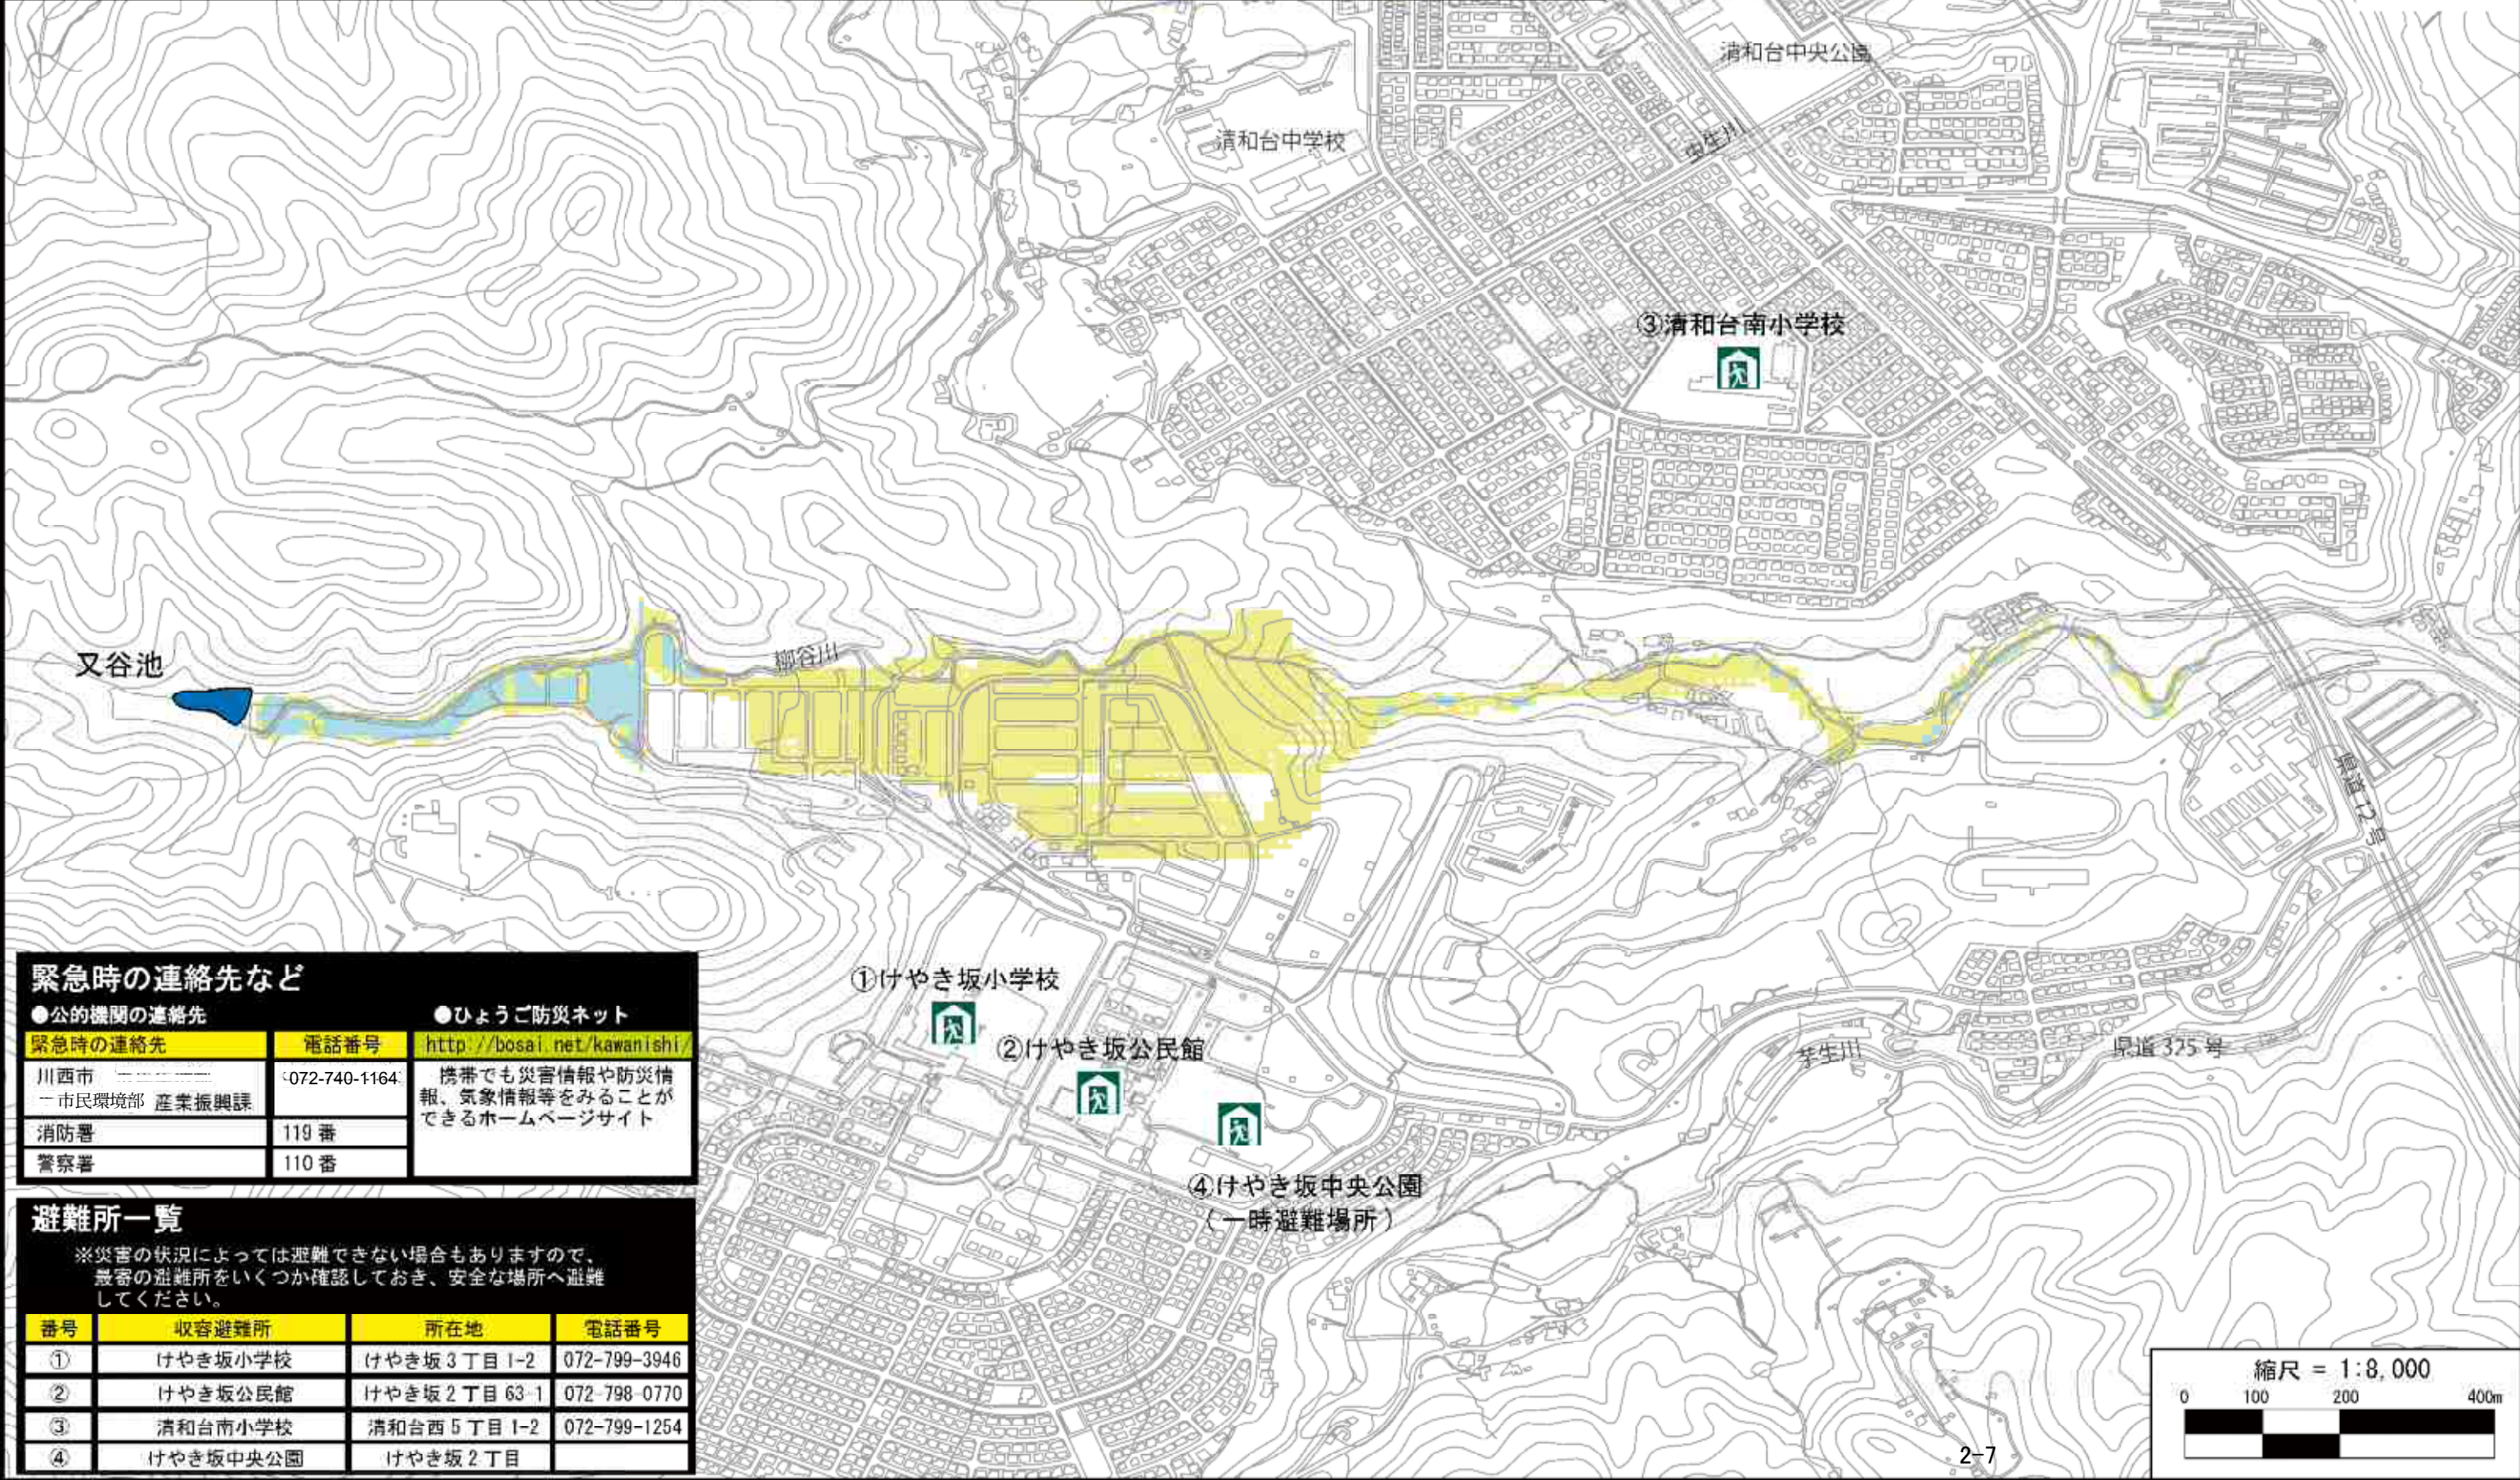

ため池ハザードマップ

又谷池

(川西市赤松)

このマップは、ため池が決壊した場合にどのような被害となるかを知るために、又谷池の貯水量が瞬時に流出する状況を想定しています。

この地図では、浸水の深さを示していません。災害の状況によっては、表示されている範囲以外においても、被害が発生する可能性がありますので、注意が必要です。

- 凡例
- 広域避難場所
 - 避難所(建物)
 - 病院
 - 高齢者福祉施設
 - アンダーパス

緊急時の連絡先など

●公的機関の連絡先		●ひょうご防災ネット
緊急時の連絡先	電話番号	http://bosai.net/kawanishi/
川西市 一市民環境部 産業振興課	072-740-1164	携帯でも災害情報や防災情報、気象情報等を見ることが出来るホームページサイト
消防署	119番	
警察署	110番	

避難所一覧

※災害の状況によっては避難できない場合もありますので、最寄の避難所をいくつか確認しておき、安全な場所へ避難してください。

番号	収容避難所	所在地	電話番号
①	けやき坂小学校	けやき坂3丁目1-2	072-799-3946
②	けやき坂公民館	けやき坂2丁目63-1	072-798-0770
③	清和台南小学校	清和台西5丁目1-2	072-799-1254
④	けやき坂中央公園	けやき坂2丁目	