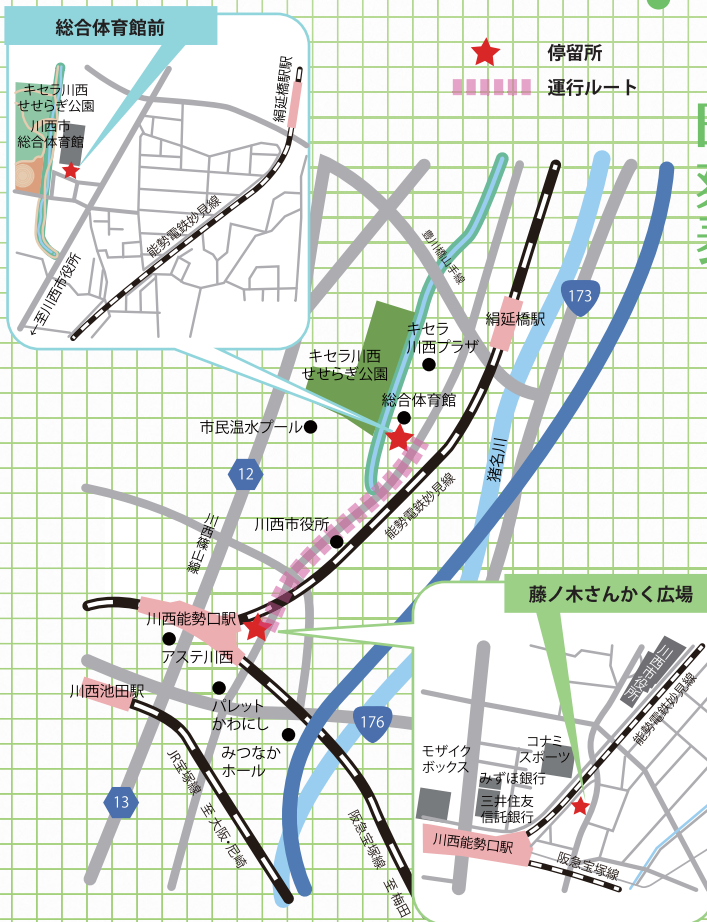

グリーン スローモビリティ モニター運行

Green Slow Mobility in 川西

11月
9日(土)
10日(日)

キセラ川西せせらぎ公園でのイベント開催にあわせて電動低速車両を無料でモニター運行します。
皆様のご乗車をお待ちしております。

Green CO₂ 排出量が少ない電気自動車
Slow 時速 20 km未満なのでまちなかでも安全
Mobility 可動性・移動性、機動性、流動性を可能に

<グリーンスローモビリティについて>
時速 19 km以下で走行する低速車両の電動車両です。
グリーンスローモビリティと呼ばれ、環境にやさしい移動手段として国内外から注目を集めています。

運賃

無料でご乗車いただけます。
保険適用上、乗車にあたっては氏名と居住地をご記入ください。
乗車後のアンケート調査にご協力ください。

乗車定員

9名(1運行あたり、先着順)
3歳未満のお子様は保護者のお膝の上でご乗車ください。

運行ルート・停留所

時刻表

藤ノ木さんかく広場			11月9日(土)		
	総合体育館前 (イベント会場)				
10	30		10	50	
11	00	20 40	11	10	30
12	15 45		12	00 30	
13	15 45		13	00 30	
14	15 45		14	00 30	
15	15 45		15	00 30	
16	10	30	16	00	20 40

藤ノ木さんかく広場			11月10日(日)		
	総合体育館前 (イベント会場)				
9	30		9	50	
10	00	20 40	10	10	30
11	15 45		11	00 30	
12	15 45		12	00 30	
13	15 45		13	00 30	
14	15 45		14	00 30	
15	10	30	15	00	20 40