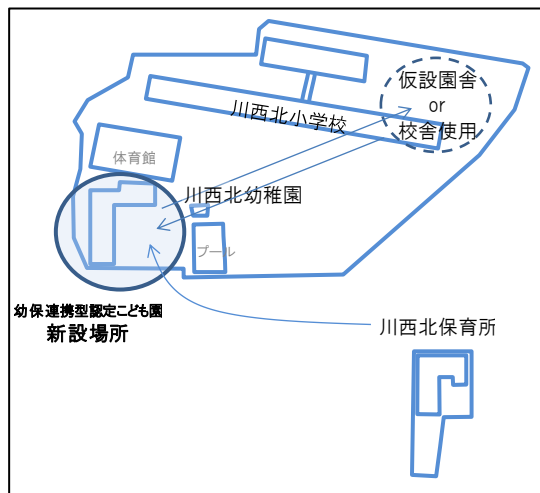

未来を担う子どもたちにとって、より良い教育・保育環境を整備してまいりますので、地域の皆さまのご理解とご協力をお願いいたします。

1、川西市子ども・子育て計画（106 ページ抜粋）

第6章 市立幼稚園と保育所のあり方	
6、市立幼稚園と保育所の再編・一体化事業計画	
(1) 本計画期間内の取り組みについて	
事業名	事業概要
川西中学校区 市立幼・保一体化 施設整備事業	川西北幼稚園、川西幼稚園、川西北保育所、小戸保育所、川西中央保育所、川西保育所について、規模や立地等を踏まえ、適正な再配置プランを検討し、実施環境が整い次第、速やかに事業化を図ります。

2、新設する認定こども園の概要

整備予定地	川西北幼稚園敷地 ※計画位置図を参照
敷地面積	約 2,600㎡
スケジュール	平成30～31年度 基本設計、実施設計
	平成32年度 川西北幼稚園 解体工事 認定こども園 整備工事
	平成33年4月 開設

3、計画位置図（イメージ）

《（参考）現在の川西北幼稚園・川西北保育所の概要》

	川西北幼稚園	川西北保育所
所在地	丸の内町7番1号	出在家町1番32号
建築年度（構造）	昭和47・50年（RC造）	昭和49年（RC造）
定員	150人	80人