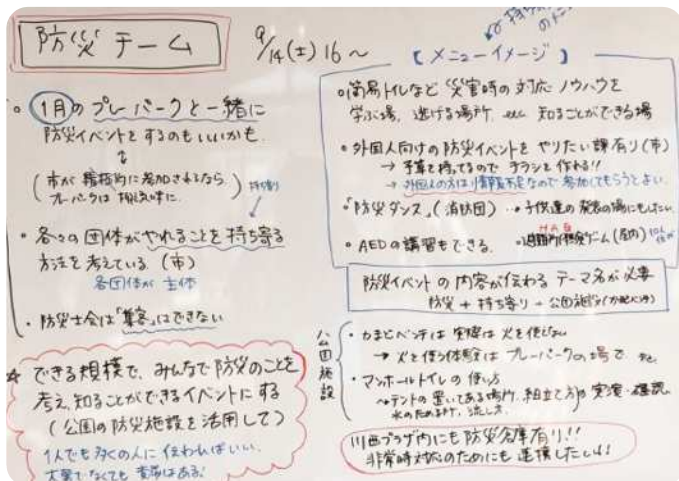

防災イベントについてキセラ★カフェ終了後にも話し合いました。詳しくは裏面へどうぞ!

令和2年1月26日に開催する 防災イベントについて話し合いました

キセラ川西せせらぎ公園の防災施設のPRと、防災に関心がある人や団体それぞれが得意分野を活かした形で参加するようなイベントをすすめています。
この日はキセラ★カフェの後、防災イベントに興味のある人が集まって色んなアイデアを出し合いながらイベントに向けての話し合いをしました。

できる範囲で、みんなで、防災のことを考え、知ることができるイベントにしたい!

各団体が主体になって「やれること」を持ち寄り

1/26のキセラ川西プレーパークに併せて行う防災イベントで1人でも多くの人に防災の大切さを共有したいという有志が集まりました。
「キセラ川西せせらぎ公園の防災施設を利用して、かまどベンチやマンホールトイレの使い方を学ぶ。」「AEDの講習をする。」「外国人向けの防災イベント」「避難所体験ゲーム」「防災ダンス」など、色々なイベントが集まりました。
次回は11/9(土) 13:00~パークオフィスキセラ丸にてイベントのタイムテーブルなどを決めていきます。