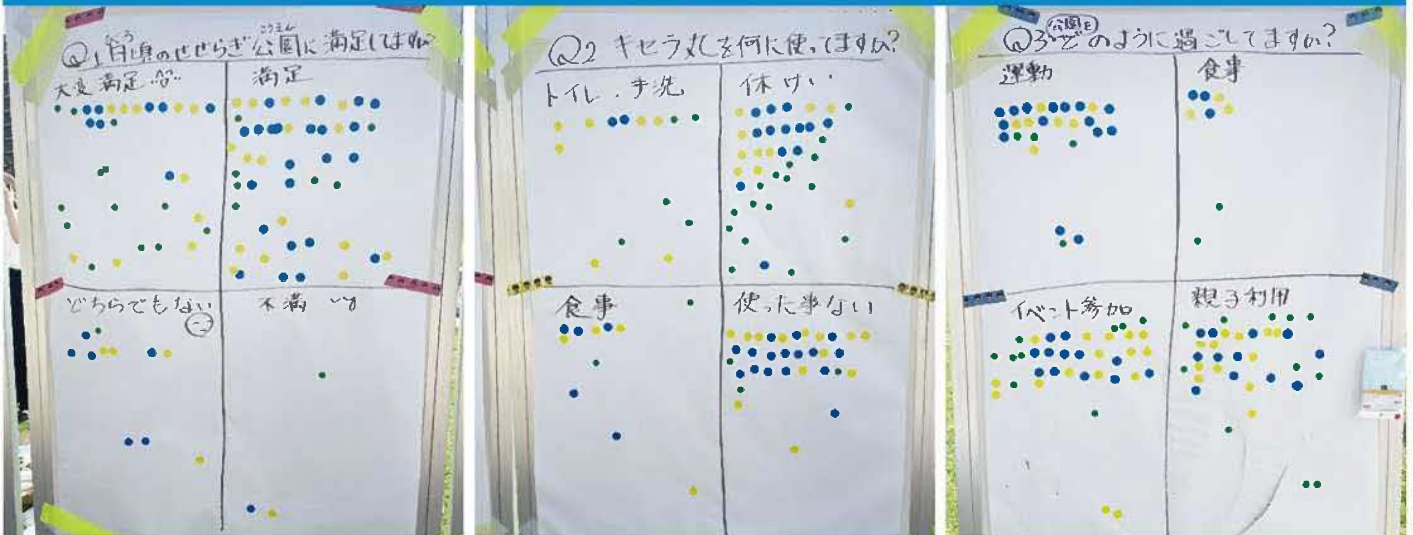

キセラ川西では、快適な環境づくりや地域活力の増進などをめざしてエリアマネジメントに取り組んでいます。
キセラ川西せせらぎ公園は、エリアマネジメント活動の中心となる舞台です。
ここで多様な市民プログラムや活動が行われることでまちの魅力が高まるように、市民参画による取り組みを進めています。

キセラ★カフェ発
参加型メンテナンスイベント
大そうじ
選手権 第7回
キセラ川西せせらぎ公園5周年！
市民と事業者と市で公園を大そうじしました！

「自分達が使っている公園を自分達も綺麗にしよう！」そんなキセラ★カフェ有志の声から、毎年7月と12月に開催してきた参加型メンテナンスイベント「大そうじ選手権」も今回で7回目！100名ほどの方にご参加いただき、草引きやゴミ拾い、せせらぎ水路の清掃を行いました！

大そうじ選手権でも、公園利用者にアンケートをとりました！

Q 日頃のせせらぎ公園に満足していますか？
A 大変満足/満足/どちらでもない/不満

Q キセラ丸を何に使っていますか？
A トイレ・手洗/休けい/食事/使った事ない

Q 公園でどのように過ごしていますか？
A 運動/食事/イベント参加/親子利用

5月14日のキセラ★カフェで企画された「公園利用のアンケート」もひきつづき実施。日頃、市民の皆さんがどのような用途でせせらぎ公園を使っているか、今の公園に満足しているかなど、該当箇所に緑色のシールを貼ってもらいました。

大そうじの最後は、表彰式で盛り上がりました♪

キセラ丸・この指トマレプロジェクト
～パークオフィス・キセラ丸のあり方を考える～

第29回
9/10
開催予定
CAFE

**キセラ★カフェは
奇数月第2土曜日開催です♪**

時間: 14:00～16:00
※イベント実施の際は、変更することがあります。
会場: キセラ川西せせらぎ公園 パークオフィス・キセラ丸
内容: ・公園でのいろいろな活動報告&紹介&情報交換
・「公園でやりたいこと」持ち寄り大会
参加費: 100円 (現在、お茶の提供は中断中の為、参加費無料です。)
申し込み: 不要 どなたでも参加できます。
※当日12:00の時点で気象警報が発令されている時は中止します。