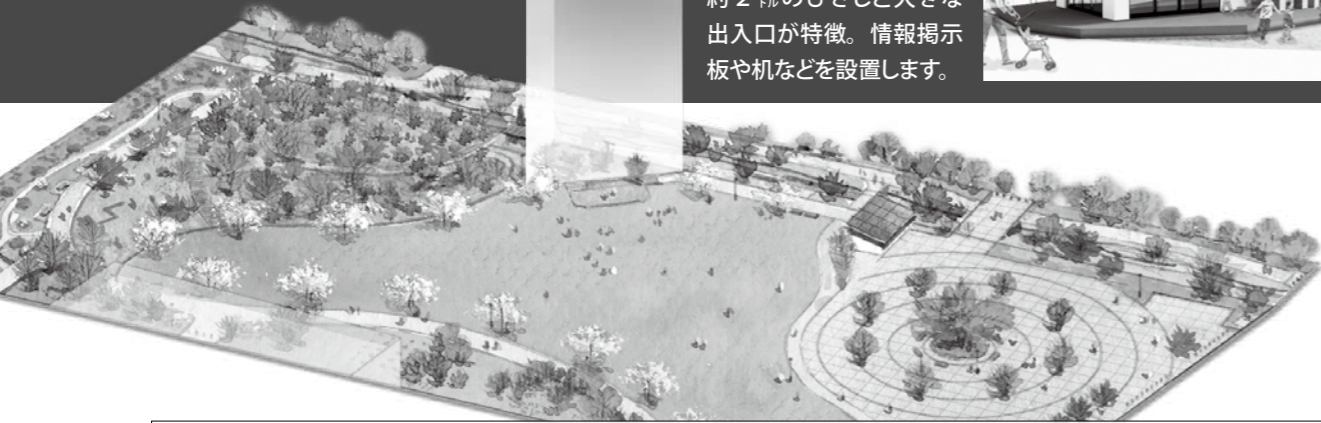

INFO

- ・室内面積約80平方メートル
- ・木造平屋建
- 約2メートルのひさしと大きな出入口が特徴。情報掲示板や机などを設置します。

キセラ川西 公園管理棟予定地

キセラ川西における、猛暑の名残でいまだに暑さが残る9月。とはいっても、朝夕は過ごしやすくなってきたのではないのでしょうか。

川西市長の あんばい話

将来を見据えたまちづくり
キセラ川西に複合施設完成

区画整理事業のための都市計画変更を行ってから今年で約10年。生活に必要な機能を徒歩圏内に集めた「コンパクトシティ」や、二酸化炭素の排出量を抑えた環境にやさしい「低炭素のまちづくり」を実現するため、全国的にも珍しい民間活力を用いた手法で整備を行って来ました。同地区では、今後集客施設などの建設も予定されています。

新しい複合施設「キセラ川西プラザ」の完成を記念して、開館記念式典を9月19日(水)にキセラホールで開催。同式典の一般参加者を募集します。

キセラホール バックステージツアー開催

キセラホールの裏側や音響・照明室、楽屋など、普段見ることのできない場所

を見学する、バックステージツアーの参加者を募集します。開催は、10月20日(土)午後2時～3時と21日(日)午前10時～11時。定員は各30人です。

イメージ