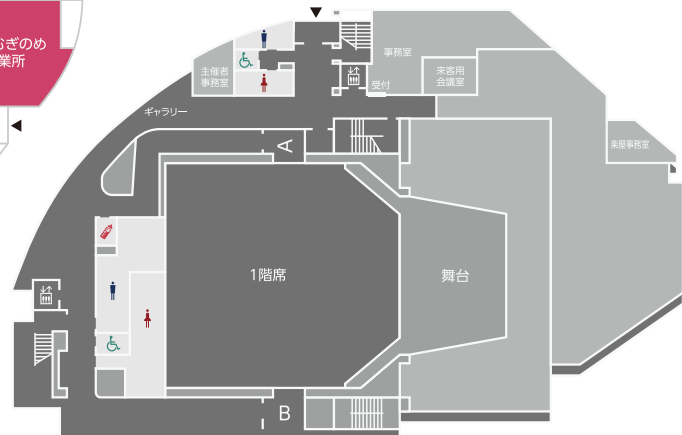

# キセラ川西プラザ フロアマップ

## 福祉棟

## 文化棟

1F

2F

3F