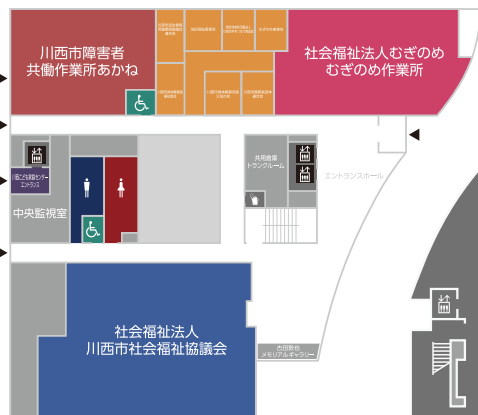

# キセラ川西プラザ フロアマップ

## 福祉棟

## 文化棟

1F

2F

3F