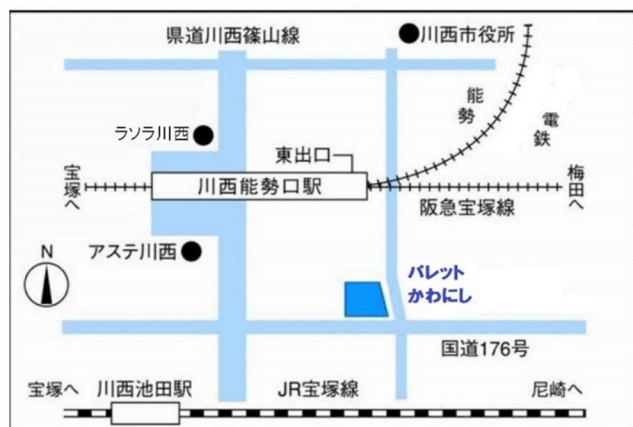

<https://www.hellowork.mhlw.go.jp/>

**ご注意：雇用保険業務および公的職業訓練の手続きは行っておりません。
お近くのハローワークにお尋ねください。**

受付時間 午前9時～午後5時

休館日 土・日・祝・年末年始

TEL 072-757-6380

所在地 川西市小花1-8-1

パレットかわにし2階

※駐車場がありませんので、公共交通機関でお越しください

阪急電鉄・能勢電鉄「川西能勢口」東改札口から南へ100m
JR「川西池田」から東へ500m