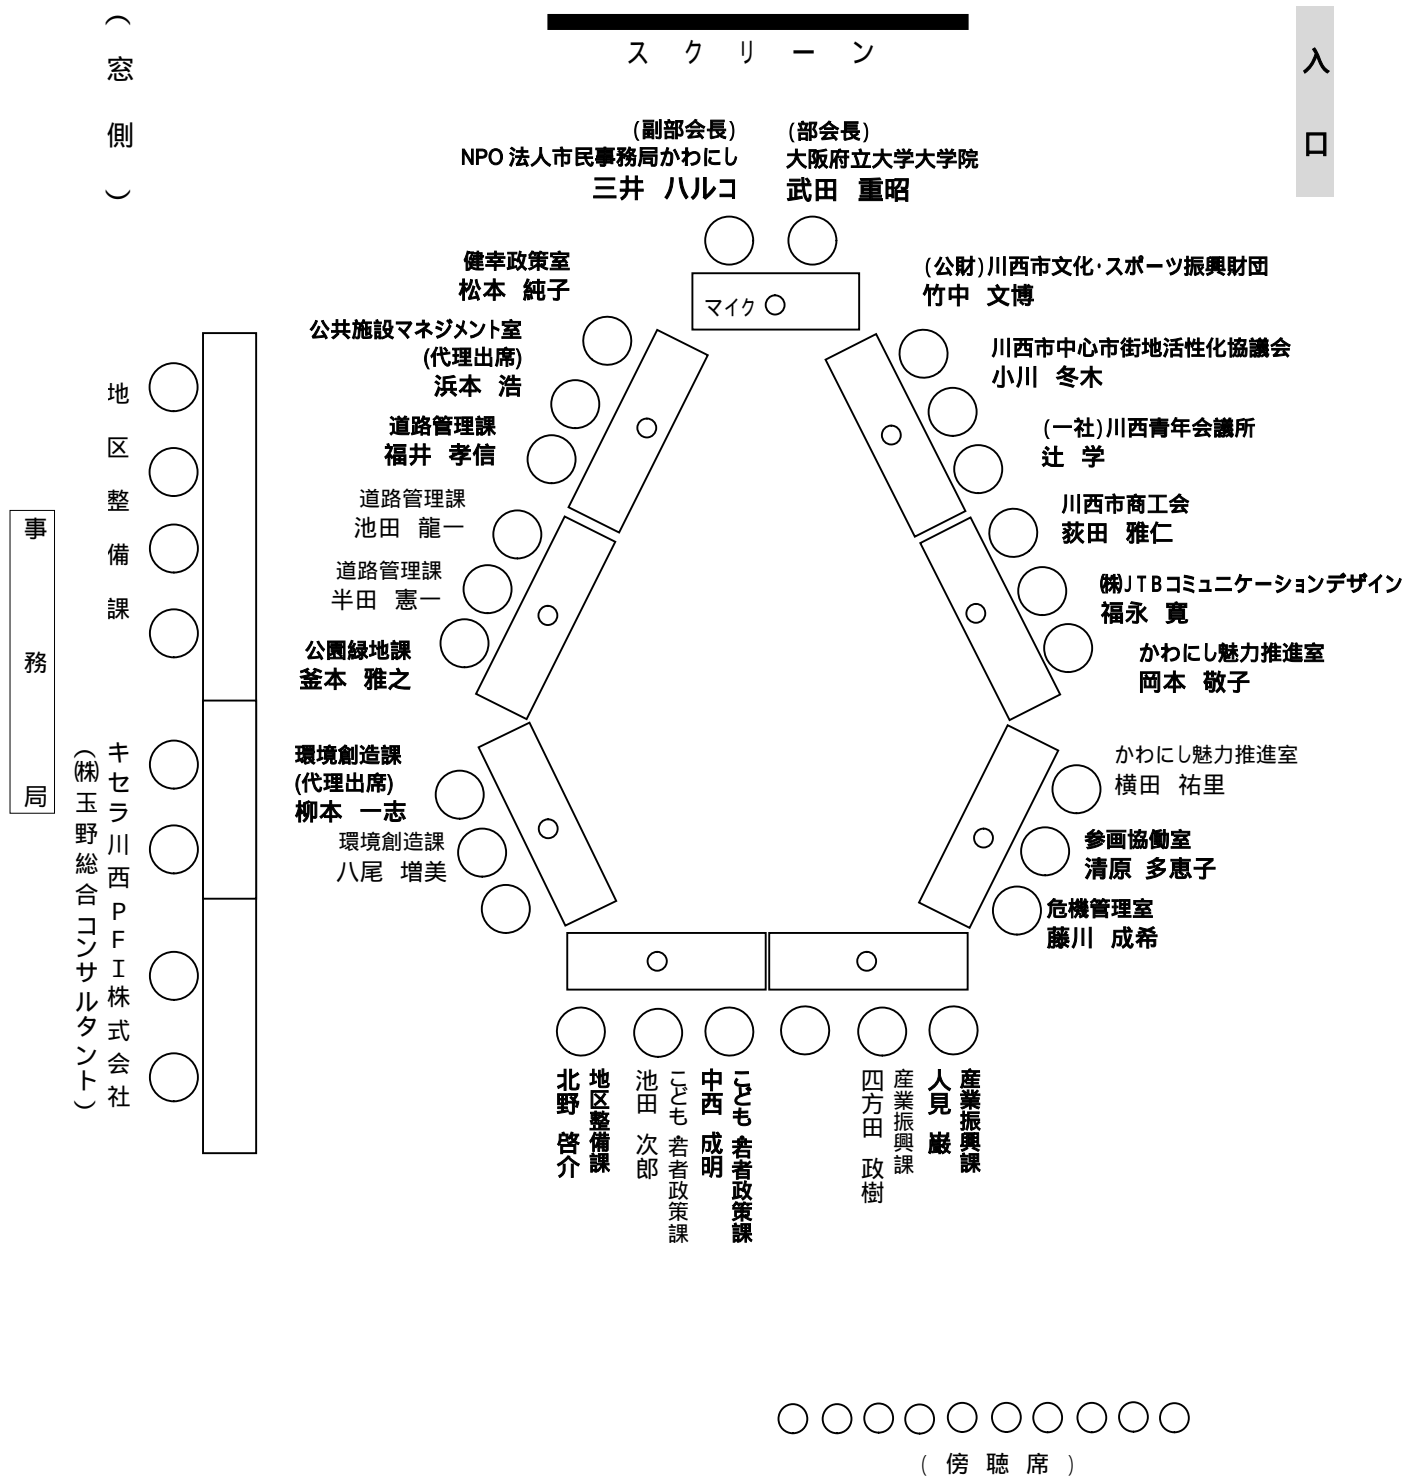

平成28年度 キセラ川西エコまち協議会 みどり部会 部会員名簿

	所属	氏名	備考	
1	学識経験者 大阪府立大学大学院 生命環境科学研究科	助教 武田 重昭	博士(緑地環境科学)/技術士(都市及び地方計画)/高槻市安満遺跡公園・泉佐野丘陵緑地アドバイザーなど	
2	関連団体	公益財団法人 川西市文化・スポーツ振興財団	理事 兼 事務局長 竹中 文博	総合体育館・弓道場・温水プールなど指定管理者
3		NPO法人 市民事務局かわにし	副理事 三井 ハルコ	「川西市市民活動センター」「川西市男女共同参画センター」指定管理者
4		川西市中心市街地活性化協議会	タウンマネジャー 小川 冬木	
5		一般社団法人 川西青年会議所	理事長 辻 学	
6		川西市商工会	副会長 荻田 雅仁	
7		株式会社JTBコミュニケーションデザイン	リーダー 福永 寛	川西市低炭素型複合施設PFI 運営企業担当者
8		行政	総合政策部 かわにし魅力推進室 (魅力・観光戦略担当)	主幹 岡本 敬子
9	総合政策部 参画協働室		主幹 清原 多恵子	
10	総務部 危機管理室		主幹 藤川 成希	
11	市民生活部 生活活性室 産業振興課		課長 人見 巖	
12	市民生活部 生活活性室 文化・観光・スポーツ課		課長 西川 明宏	
13	健康福祉部 健幸政策室		主幹 松本 純子	
14	都市政策部 公共施設マネジメント室 (施設政策担当)		主幹 阪上 哲生	
15	みどり土木部 道路公園室 道路管理課		課長 福井 孝信	
16	みどり土木部 道路公園室 公園緑地課		課長 釜本 雅之	
17	美化環境部 美化環境室 環境創造課		参事 西田 啓治	
18	こども未来部 こども家庭室 こども・若者政策課		課長 中西 成明	
19	キセラ川西整備部 地区推進室 地区整備課		課長 北野 啓介	
20	事務局	キセラ川西整備部 地区推進室 地区整備課	主任 藤田 勝彦	土地区画整理施行者
21			専門員 山角 みどり	
22		キセラ川西整備部 地区推進室 地区推進課	主事 森留 悠司	
23		キセラ川西PFI株式会社 (玉野総合コンサルタント株式会社 建設技術部 ランドスケープ課)	技術課長 速水 厚志	PFI事業 まちづくりコーディネーター業務担当
24			技術課長 則竹 登志恵	

【 配 席 図 】

太字：部会員を示す