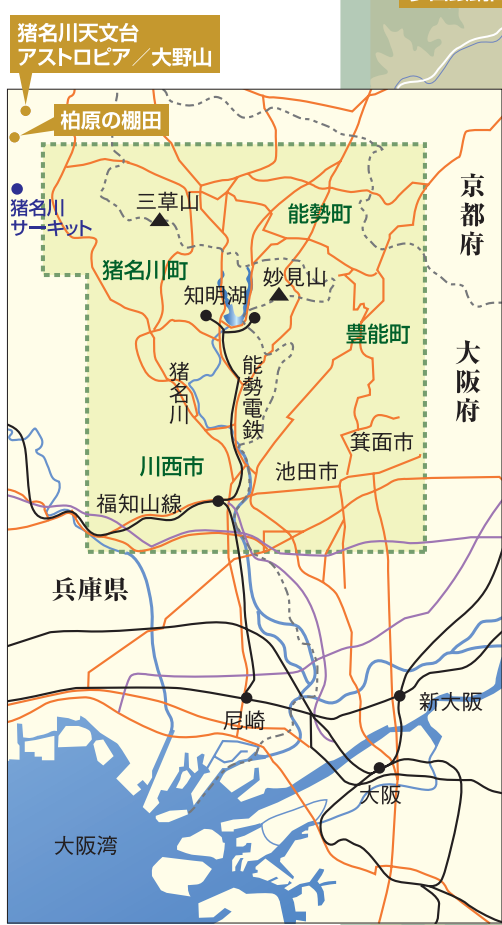

いいな里山ねっと エリアマップ

- 主な観光名所**
- 猪名川町
 - 川西市
 - 能勢町
 - 豊能町
- 詳しくは裏面をご覧ください。

- 凡例**
- 市役所
 - 町役場
 - 市町界
 - 府県界
 - 国道
 - 高速道路
 - JR
 - 私鉄
 - バス停(主な観光名所最寄りのみ)
 - 神社・仏閣・史跡・施設