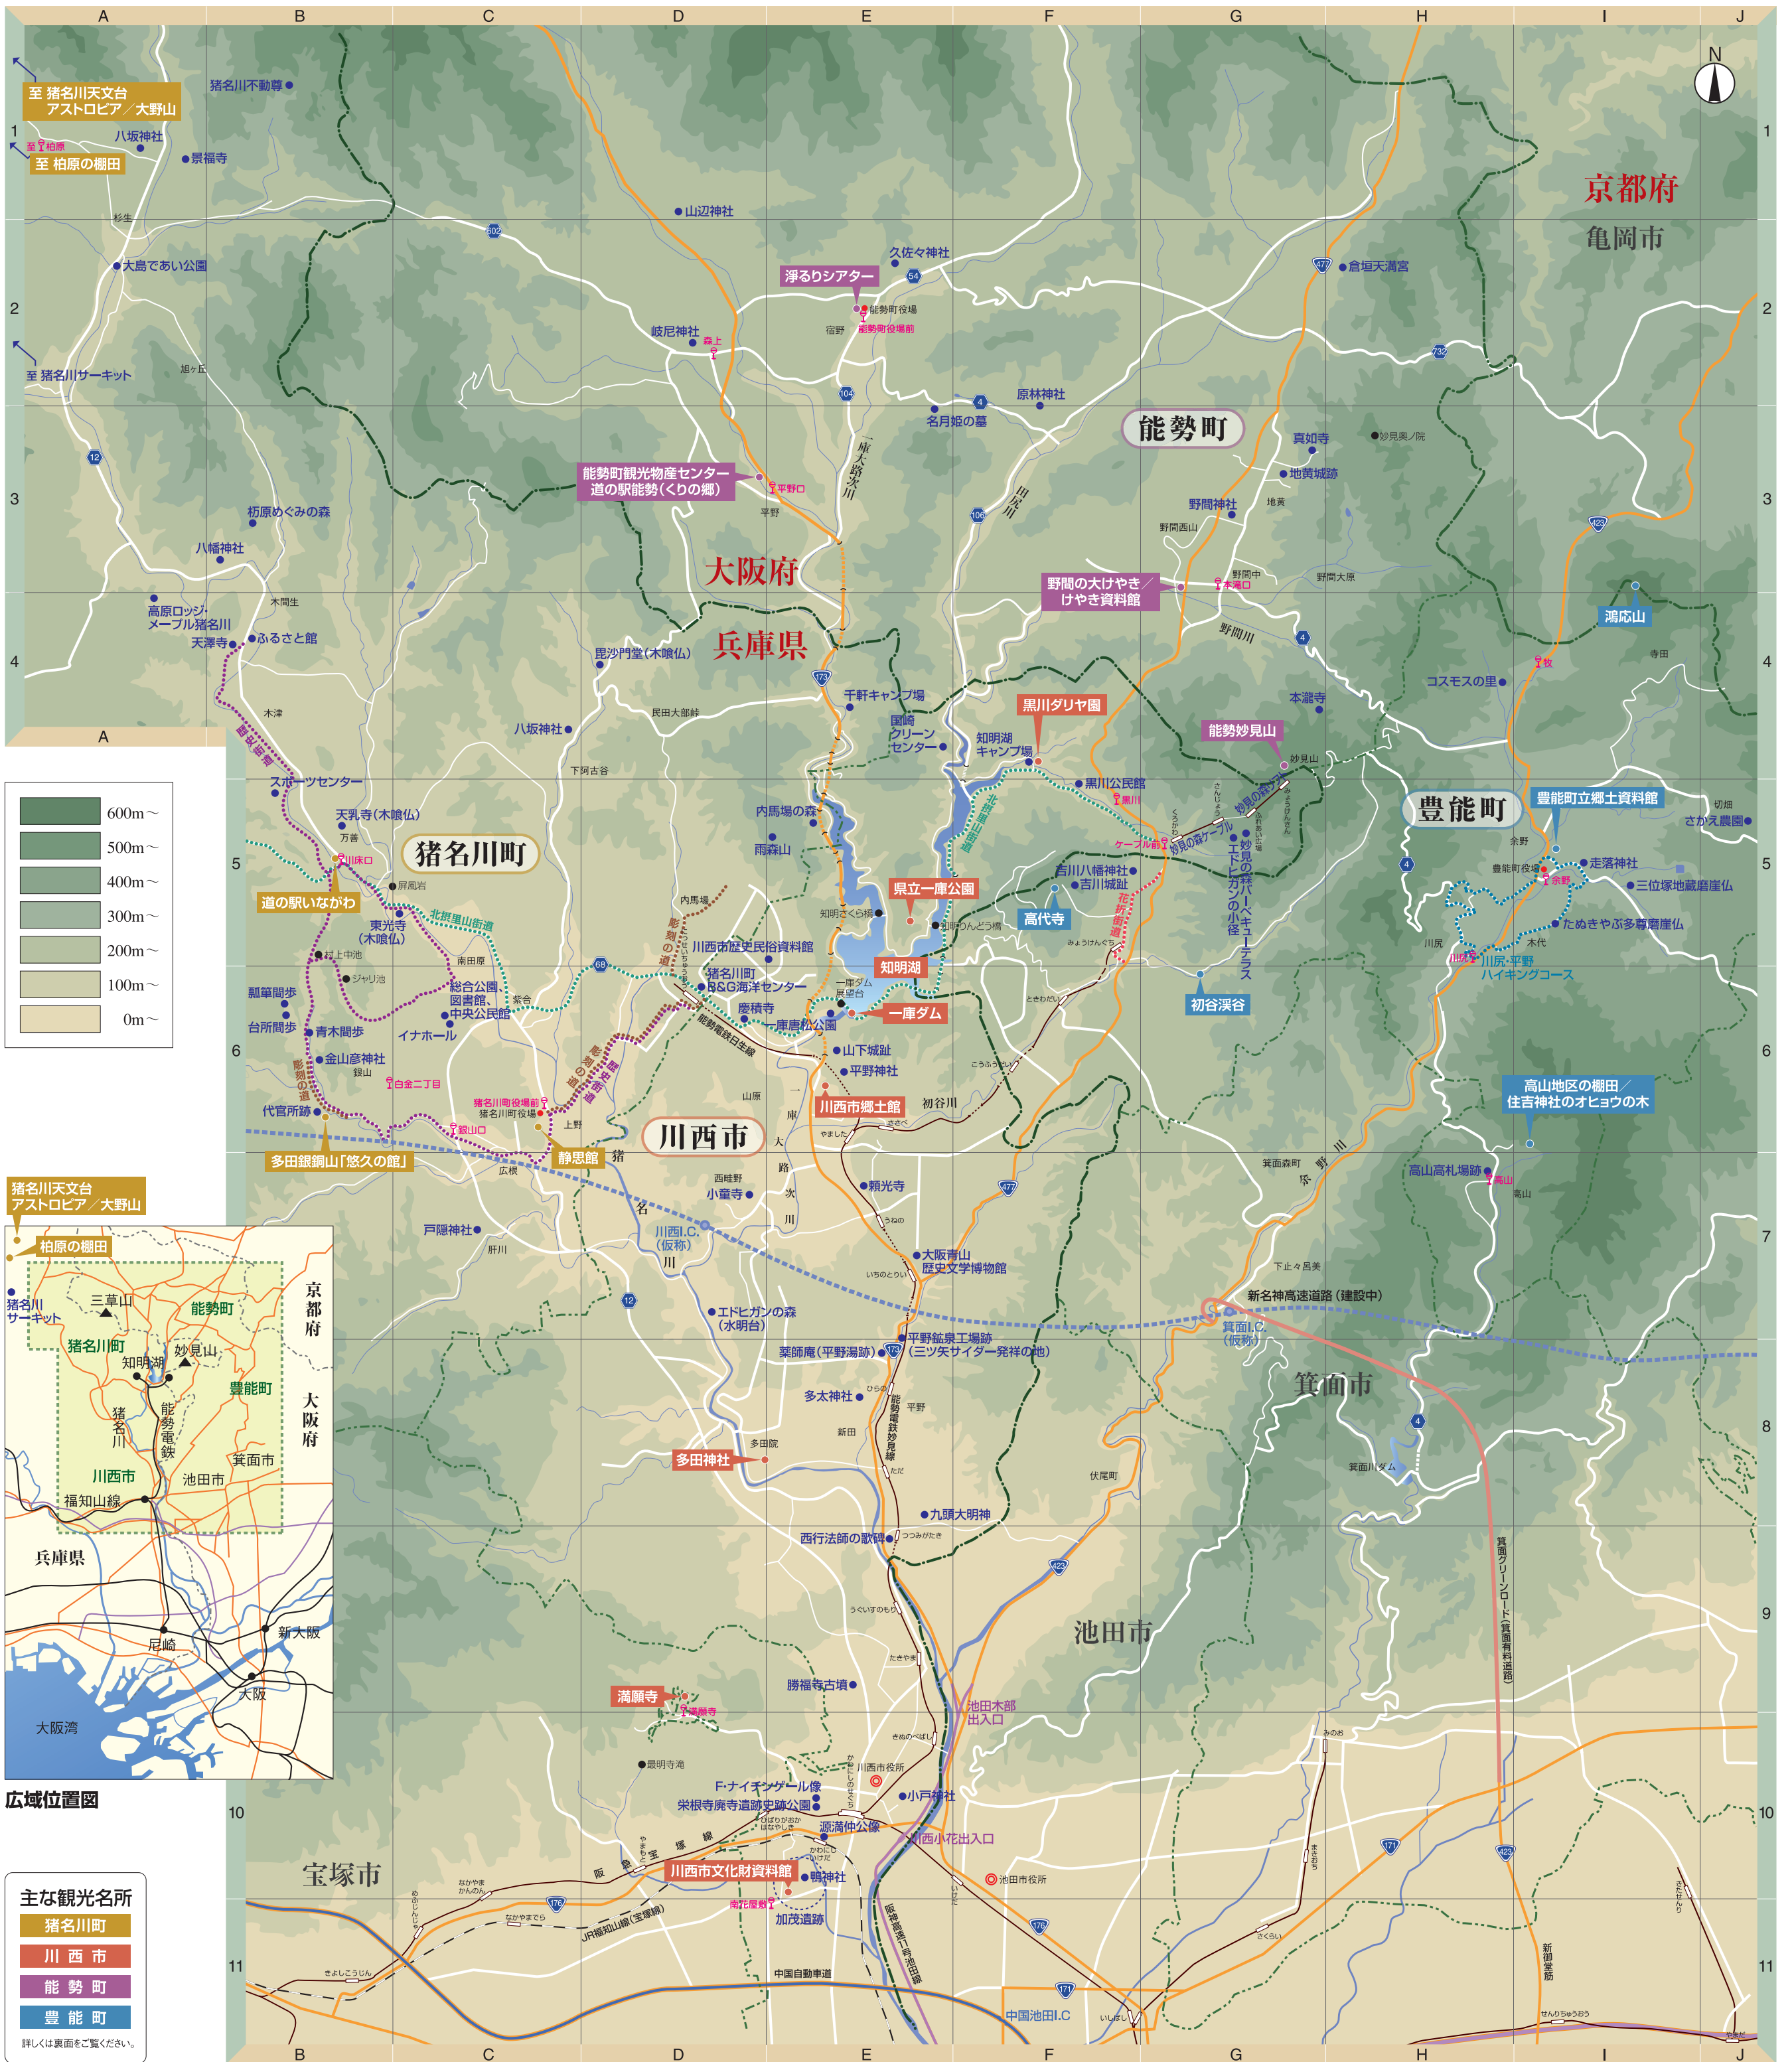

いいな里山ねっと エリアマップ

- 主な観光名所**
- 猪名川町
 - 川西市
 - 能勢町
 - 豊能町
- 詳しくは裏面をご覧ください。

- 凡例**
- 市役所
 - 町役場
 - 市町界
 - 府県界
 - 国道
 - 高速道路
 - JR
 - 私鉄
 - バス停(主な観光名所最寄りのみ)
 - 神社・仏閣・史跡・施設