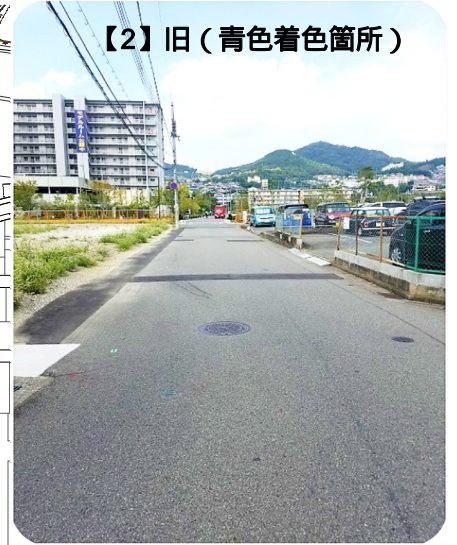

【1】旧 (赤色着色箇所)

【1】新 (赤色着色箇所)

【2】旧 (青色着色箇所)

【2】新 (青色着色箇所)

「川西市ふるさとづくり寄附金」の使い道に「キセラ川西せせらぎ公園への活用」が選べるようになりました。  
 キセラ川西せせらぎ公園は、公園の設計段階から市民が参加し、市民自らが「私たちの公園」と愛着を持って育てていけることをめざしています。公園を中心とした積極的な市民の皆さんの活動や、この公園の発展を是非応援してください。