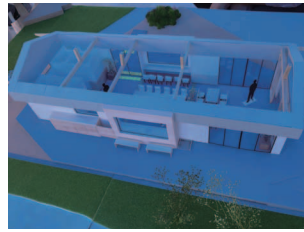

■開催概要

1. 日時：平成30年10月13日(土)9:30~12:00
   場所：川西公民館集会室
   参加者：13名
   次第：①開会あいさつ
   ②現地見学
   ③これまでのWS振り返り・プランの報告
   ④本日の進め方の説明
   ⑤ワークショップ
   ・考えてきた愛称を班内で発表
   ・各班での最終案を選定
   ・発表
   ⑥今後の予定
   ⑦閉会あいさつ

■最終候補案

	選定案	愛称の由来
A班	ぷらっとキセラ 公募	・気兼ねなく、まちの発展の土台として活躍してほしい。言いやすさも良い。
	パークオフィス「キセラ丸」 班内	・「みんなの park office【機能】」と「キセラ丸【形】」の合体版。公園の受け皿となる場所としての「パークオフィス」と愛称要素の強い「キセラ丸」。時間とともに「キセラ丸」が浸透していったらいい。
B班	ぷらっとキセラ 公募	・わかりやすい。誰でもぷらっと立ち寄りやすい、入りやすい。
	キセラ・レインボー 班内	・虹のように夢と希望の架け橋になるとよい。
	キセラ・アイ(i) 班内	アイ・・・インフォメーション アイ・・・目、見守り アイ・・・愛
C班	ぷらっとキセラ 公募	・ぷらっと訪れる感じの気兼ねない場所、まちの発展の土台となる「プラットフォーム」のような場所、PLANTとPLATをかけて魅力的な植栽を活かしたイベント等
	キセラの 班内	「I」：いろいろ、いっぱい 「E」：ええこと、エンジョイ、エブリバディ 「I・E」：家
D班	ぷらっとキセラ 公募	・ぷらっと立ち寄りたい。「ほな、ぷらっとで！」
	キセラせせらぎの家 班内	・「せせらぎ」が入っているのがよい。 ・「家」という表現もよい。

■ワークショップのまとめ

今回は施工中の公園管理棟を見学しました。模型やイメージ写真から想像していたよりも、「ガラス面が多く開放感がある」、「屋根が思っていた以上に大きい」など実際に建ってみると気づく点がありました。

また、施設愛称の提案では将来の公園管理棟を思い浮かべながら、市民の皆さんの多様な視点で意見交換がなされました。

次回はよいよ愛称決定です。どんな名になるのか楽しみですね。

■今後の予定(案)

公園管理棟を自分たちでつくる(施工編)公園管理棟セルフビルドワークショップを開催します。

11月17日(土)	名付け親WS(第2回)
12月22日(土)	ベンチづくりWS 親子参加可
平成31年1月19日(土)	土間及び壁塗りWS 親子参加可
平成31年2月16日(土)	外部倉庫づくりWS 親子参加可
平成31年3月予定	お披露目会