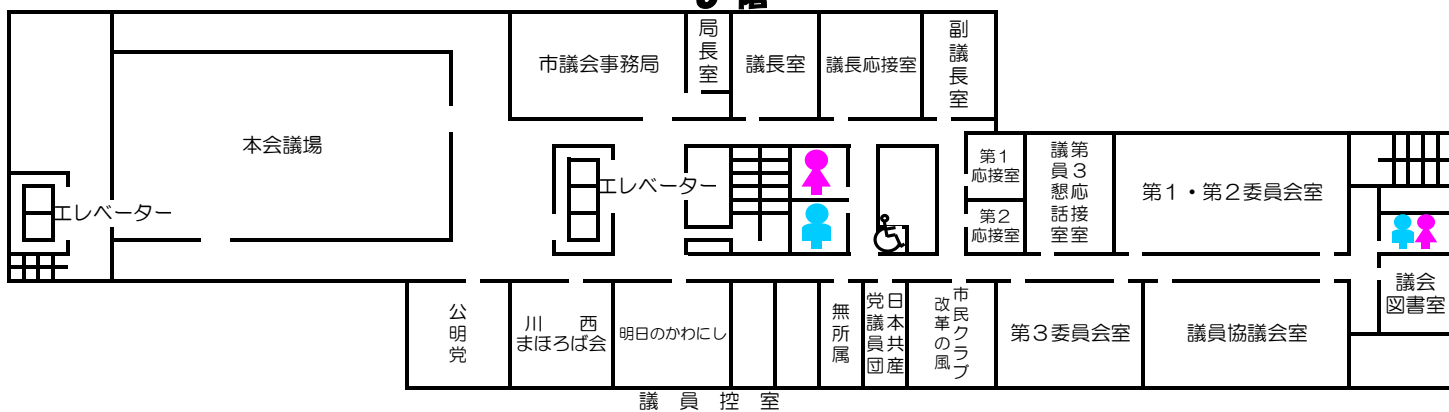

6 階

議員控室