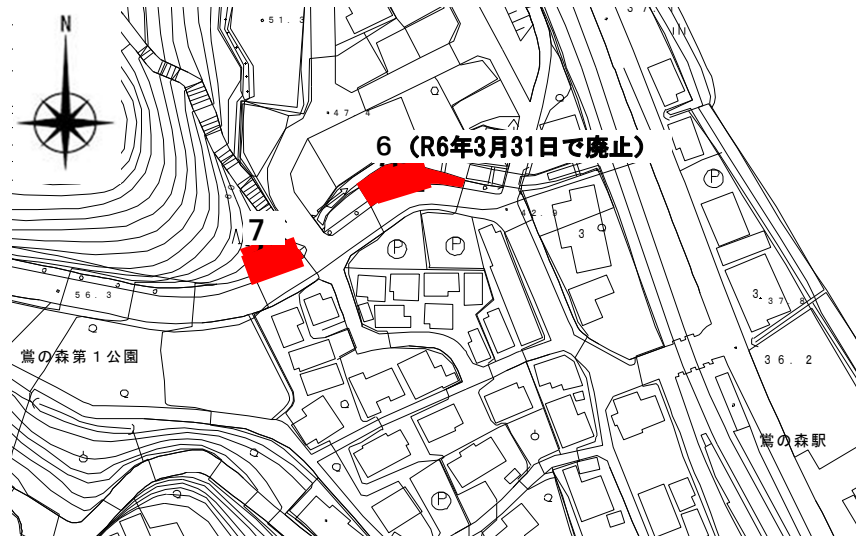

《 阪急電鉄 雲雀丘花屋敷駅周辺 》

No	駐車場名	場所
3	雲雀丘花屋敷駐車場	川西市寺畑2丁目

《 能勢電鉄 絹延橋駅周辺 》

No	駐車場名	場所
4	絹延橋駅仮設自転車駐車場	川西市小戸3丁目

《 能勢電鉄 滝山駅周辺 》

No	駐車場名	場所
5	滝山駅駅前自転車駐車場	滝山町

《 能勢電鉄 鶯の森駅周辺 》

No	駐車場名	場所
6	鶯の森第1自転車駐車場	川西市鶯台2丁目
7	鶯の森第2自転車駐車場	川西市鶯台2丁目

《 能勢電鉄 畦野駅周辺 》

No	駐車場名	場所
8	畦野駅前第1自転車駐車場	川西市東畦野2丁目
9	畦野駅前第2自転車駐車場	川西市東畦野2丁目
10	畦野駅前第3自転車駐車場	川西市大和西2丁目
11	畦野駅前第4自転車駐車場	川西市大和西1丁目
12	畦野駅前第5自転車駐車場	川西市大和西1丁目
13	畦野駅前第6自転車駐車場	川西市大和西2丁目
14	畦野駅前第7自転車駐車場	川西市東畦野2丁目

《 能勢電鉄 山下駅周辺 》

No	駐車場名	場所
15	山下駅東駐車場	川西市見野1丁目
16	山下駅南駐車場	川西市見野1丁目
17	山下駅北駐車場	川西市見野2丁目