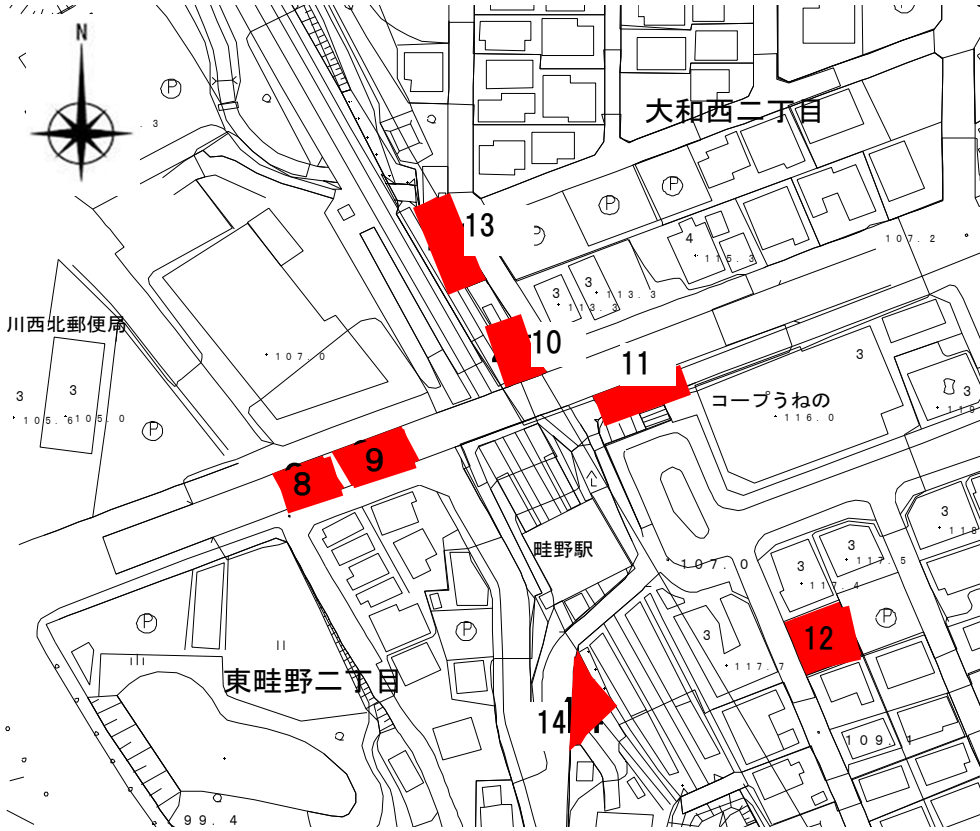

《 阪急電鉄 雲雀丘花屋敷駅周辺 》

No	駐車場名	場所
3	雲雀丘花屋敷駐車場	川西市寺畑2丁目

《 能勢電鉄 絹延橋駅周辺 》

No	駐車場名	場所
4	絹延橋駅仮設自転車駐車場	川西市小戸3丁目

《 能勢電鉄 滝山駅周辺 》

No	駐車場名	場所
5	滝山駅駅前自転車駐車場	滝山町

《 能勢電鉄 鶯の森駅周辺 》

No	駐車場名	場所
6	鶯の森第1自転車駐車場	川西市鶯台2丁目
7	鶯の森第2自転車駐車場	川西市鶯台2丁目

《 能勢電鉄 畦野駅周辺 》

No	駐車場名	場所
8	畦野駅前第1自転車駐車場	川西市東畦野2丁目
9	畦野駅前第2自転車駐車場	川西市東畦野2丁目
10	畦野駅前第3自転車駐車場	川西市大和西2丁目
11	畦野駅前第4自転車駐車場	川西市大和西1丁目
12	畦野駅前第5自転車駐車場	川西市大和西1丁目
13	畦野駅前第6自転車駐車場	川西市大和西2丁目
14	畦野駅前第7自転車駐車場	川西市東畦野2丁目

《 能勢電鉄 山下駅周辺 》

No	駐車場名	場所
15	山下駅東駐車場	川西市見野1丁目
16	山下駅南駐車場	川西市見野1丁目
17	山下駅北駐車場	川西市見野2丁目