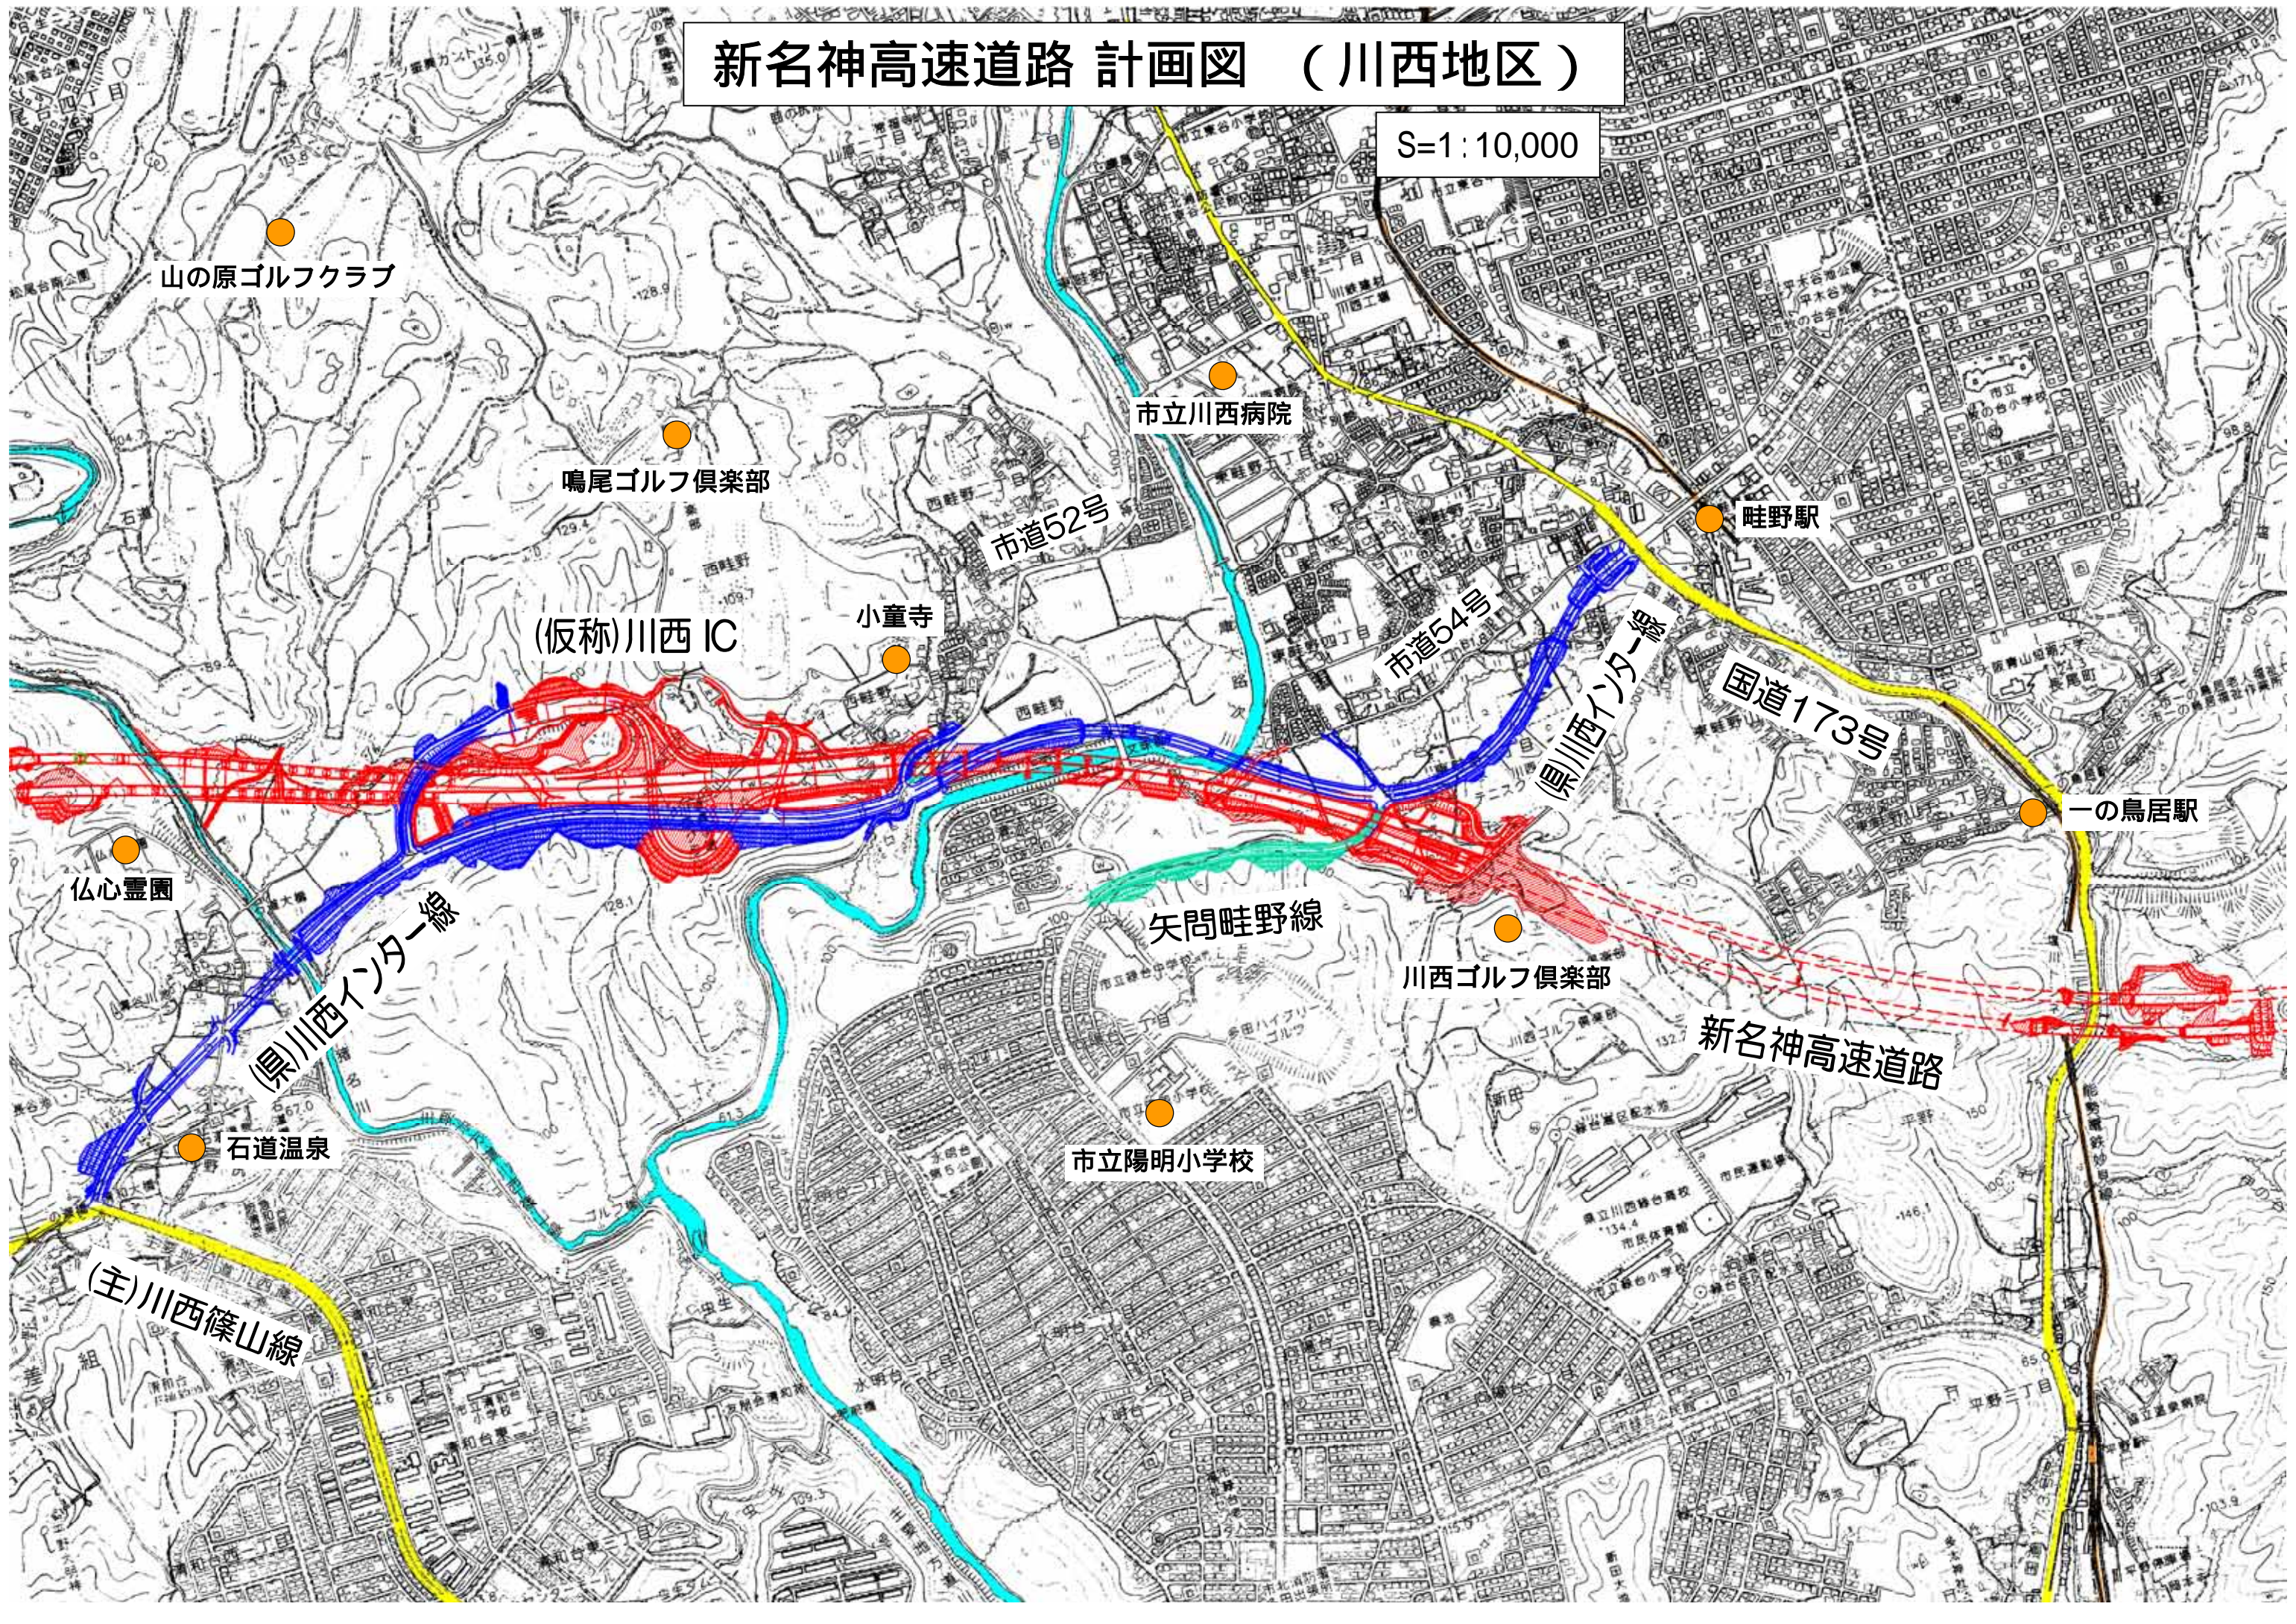

新名神高速道路 計画図 (川西地区)

S=1:10,000

山の原ゴルフクラブ

鳴尾ゴルフ倶楽部

市立川西病院

畦野駅

(仮称)川西 IC

小童寺

市道52号

市道54号

国道173号

一の鳥居駅

仏心霊園

(仮)川西インター線

矢問畦野線

川西ゴルフ倶楽部

新名神高速道路

石道温泉

市立陽明小学校

(主)川西篠山線