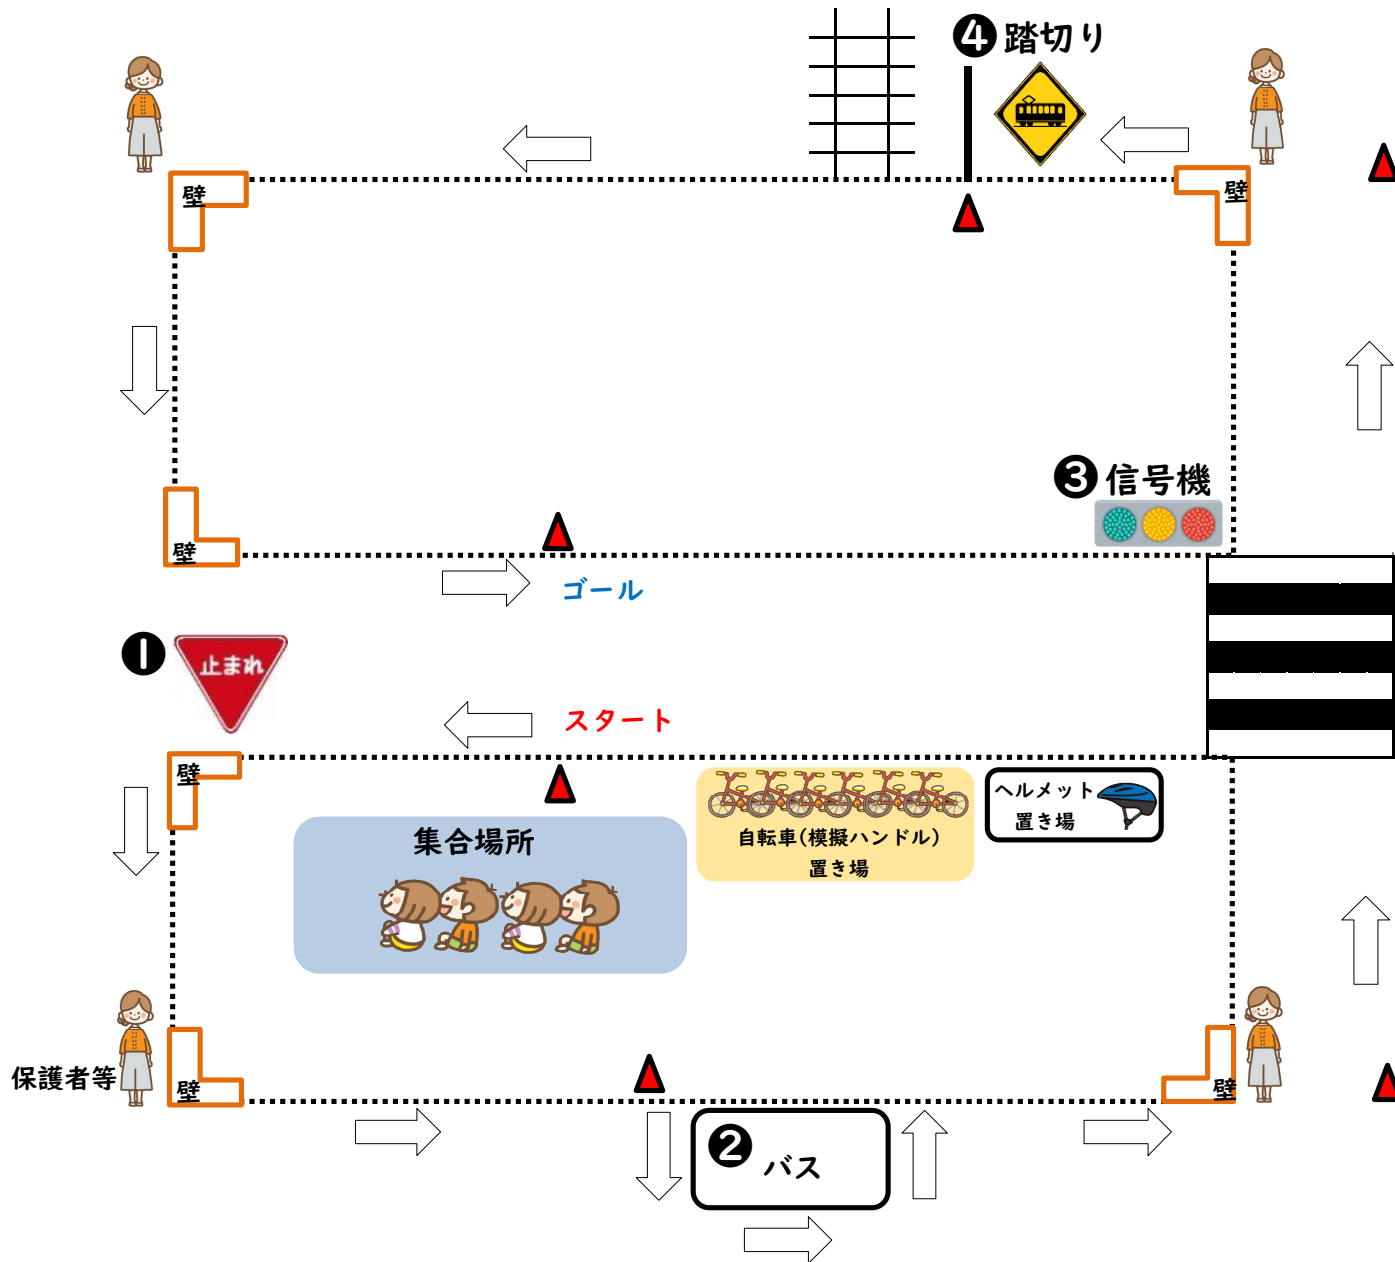

自転車コース【体育館】

- ・コースは指導員で用意します
- ・カラーコーン(▲印)を6ヶご用意ください
- ※
- ・自転車は最低10台ご用意ください
(※模擬ハンドルの場合はご用意いりません)

舞台側