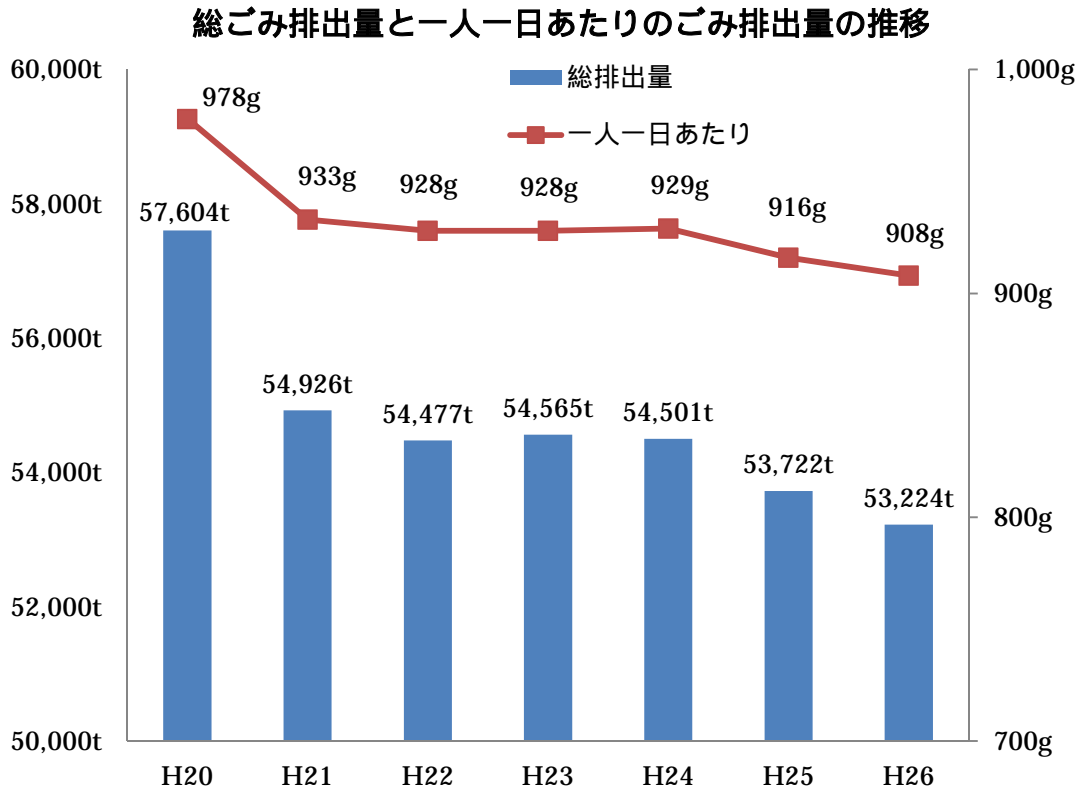

川西市のごみの排出量

リサイクル率

再生資源集團回收