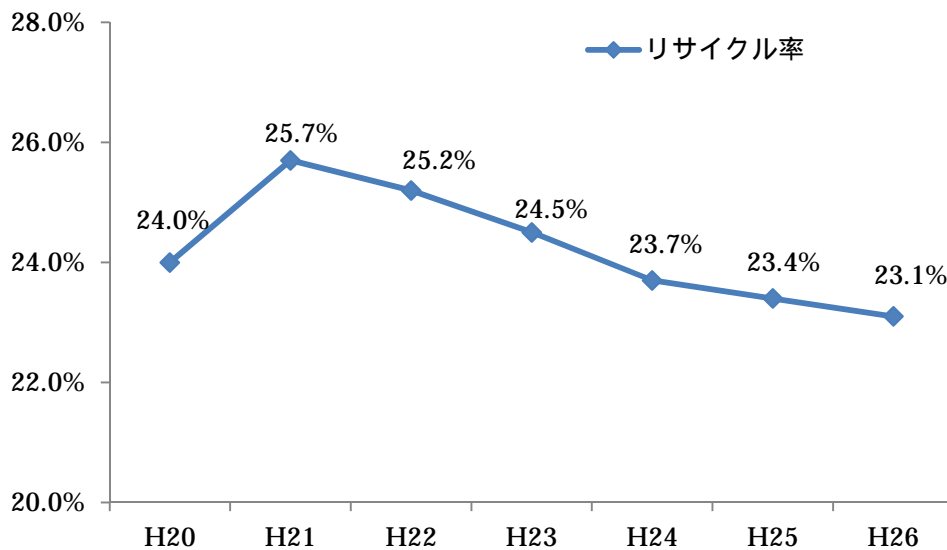

川西市のごみの排出量

リサイクル率

再生資源集團回收