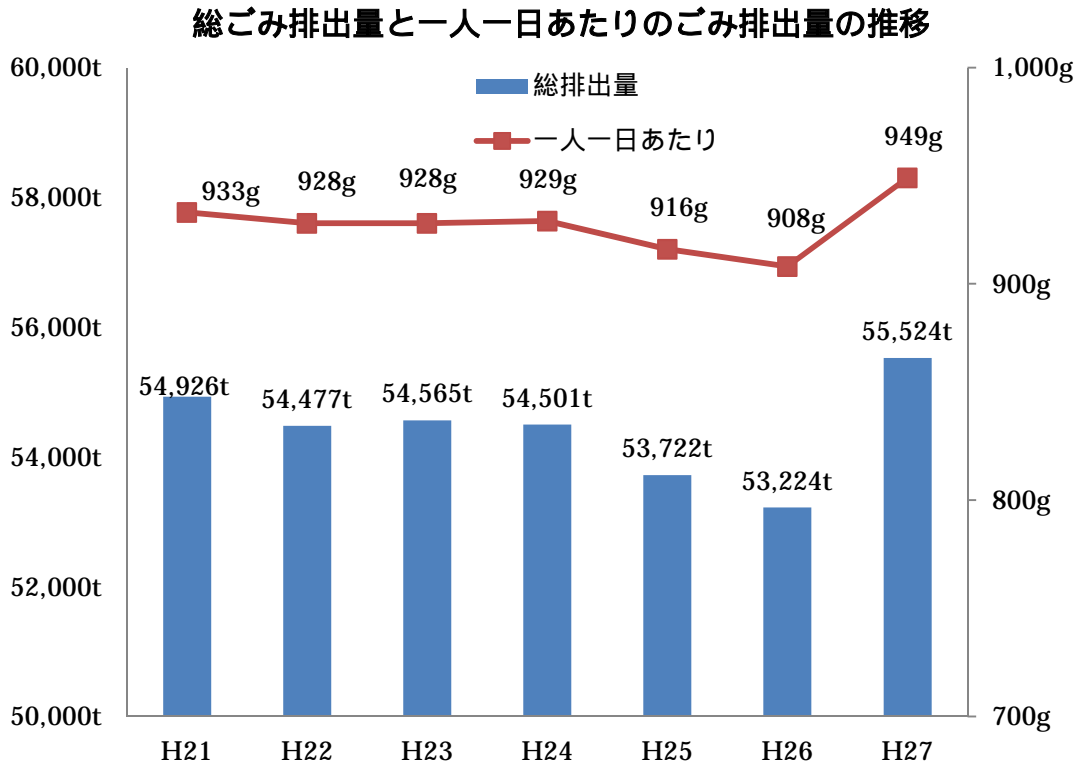

川西市のごみの排出量

再生資源集團回收

■ 集团回收量
■ 团体数