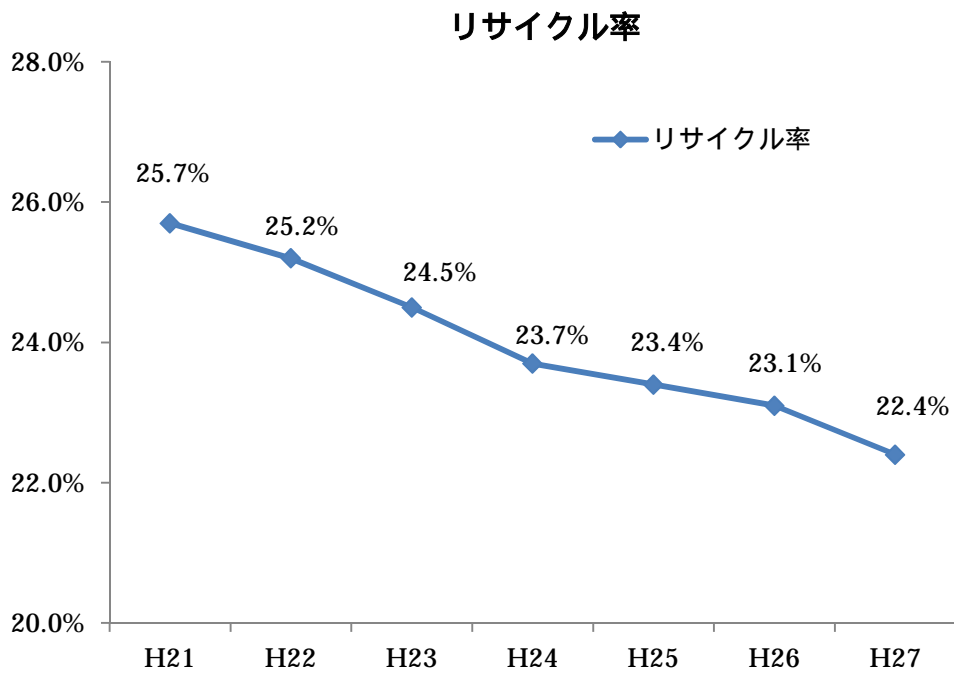

川西市のごみの排出量

再生資源集團回收

■ 集团回收量
■ 团体数