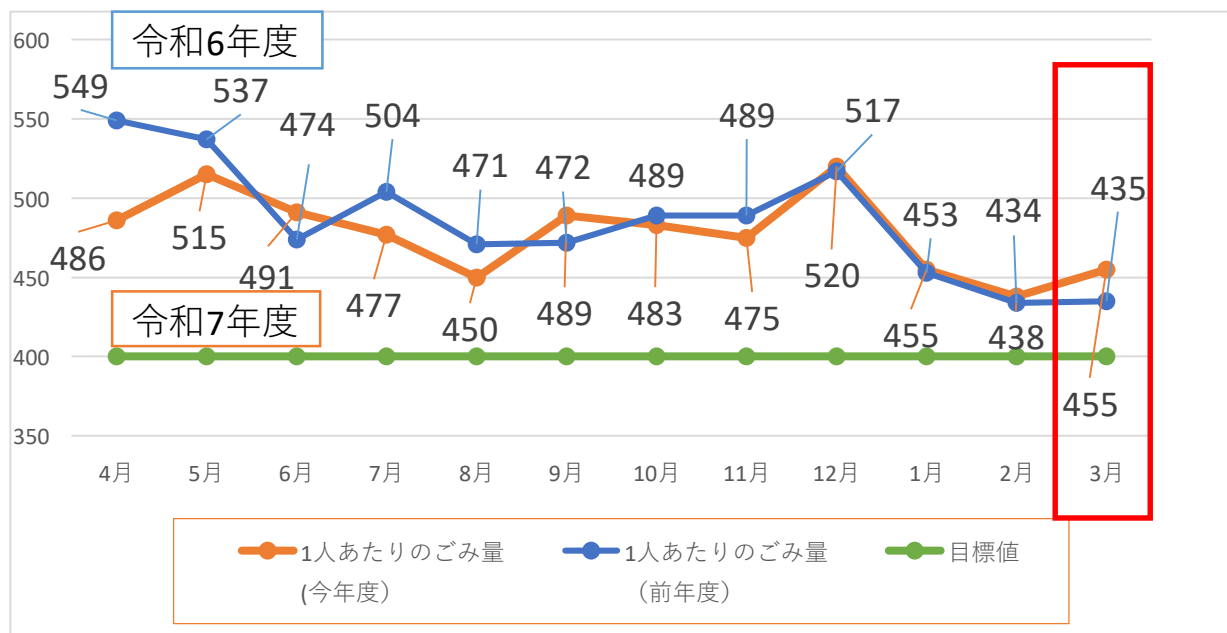

速報！

令和7年度 家庭ごみ量

全市民が出した家庭ごみ量(3月分)

今年度…2,142トン 前年度…2,059トン

1人が1日に出したごみ量

引き続きごみ減量へのご協力をお願いいたします。

この数値は、集団回収や持ち込みごみの量は含まれていません。
また、速報値のため統計等の数値とは異なる場合があります。