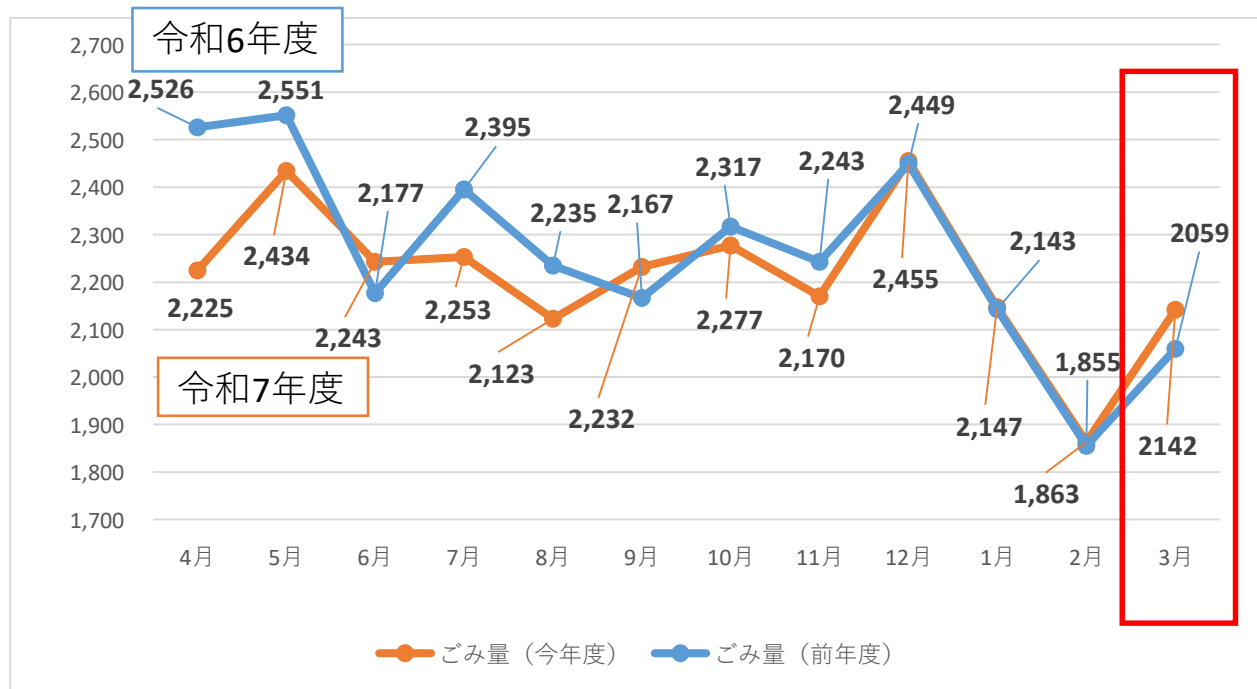

速報！

令和7年度 家庭ごみ量

全市民が出した家庭ごみ量(3月分)

今年度…2,142トン 前年度…2,059トン

1人が1日に出したごみ量

引き続きごみ減量へのご協力をお願いいたします。

この数値は、集団回収や持ち込みごみの量は含まれていません。
また、速報値のため統計等の数値とは異なる場合があります。