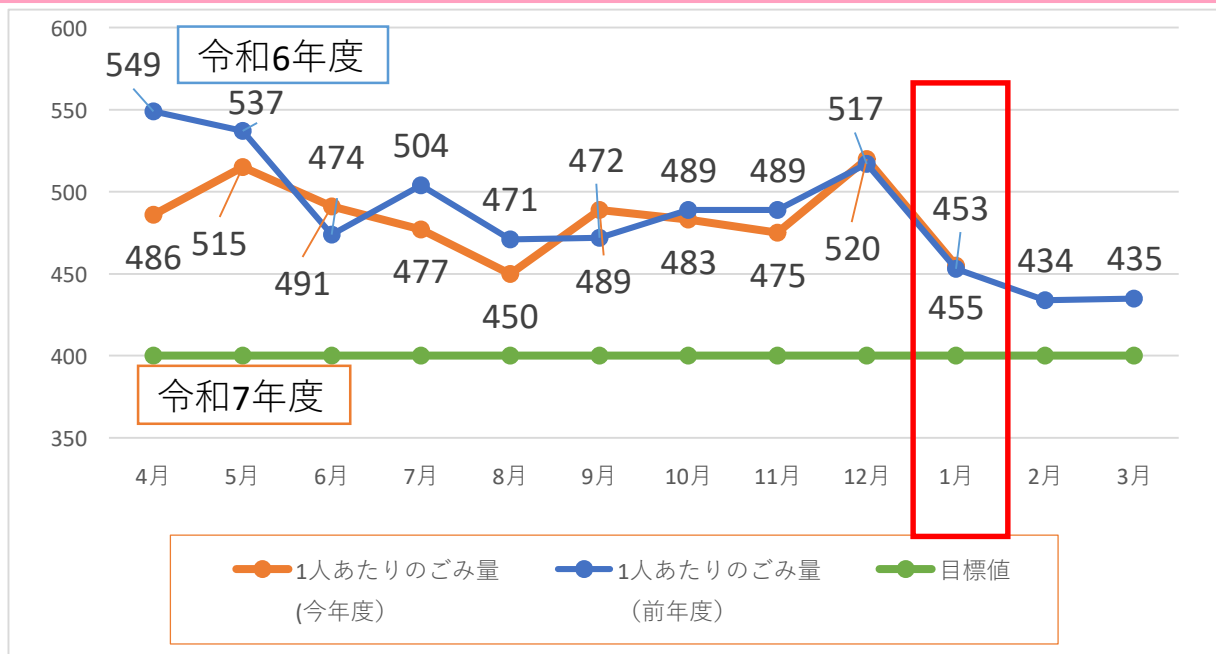

速報！

令和7年度 家庭ごみ量

全市民が出した家庭ごみ量(1月分)

今年度…2,147トン 前年度…2,143トン

1人が1日に出したごみ量

引き続きごみ減量へのご協力をお願いいたします。

この数値は、集団回収や持ち込みごみの量は含まれていません。
また、速報値のため統計等の数値とは異なる場合があります。