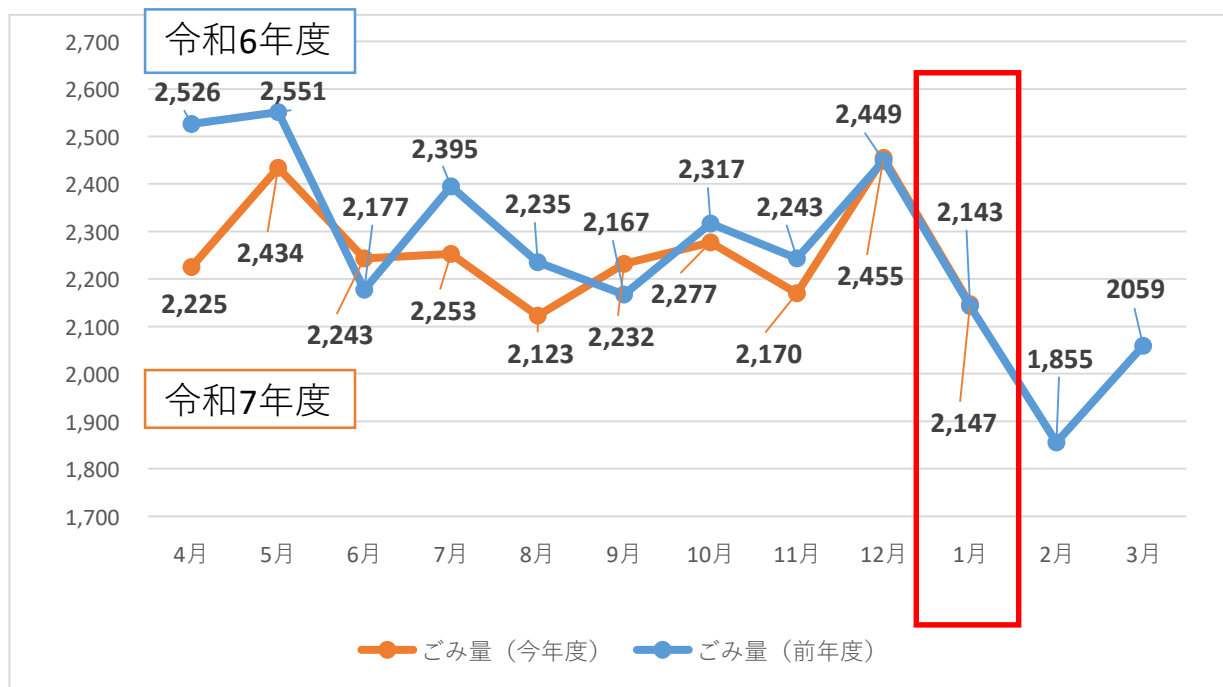

速報！

令和7年度 家庭ごみ量

全市民が出した家庭ごみ量(1月分)

今年度…2,147トン 前年度…2,143トン

1人が1日に出したごみ量

引き続きごみ減量へのご協力をお願いいたします。

この数値は、集団回収や持ち込みごみの量は含まれていません。
また、速報値のため統計等の数値とは異なる場合があります。