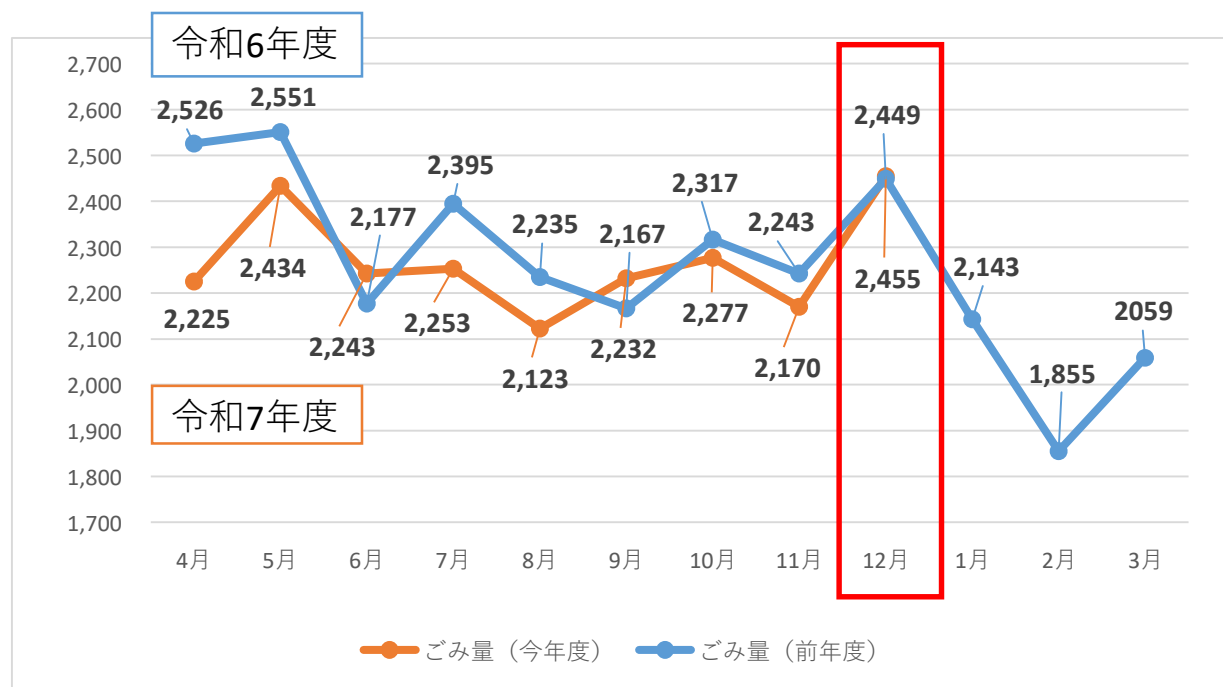

速報！

令和7年度 家庭ごみ量

全市民が出した家庭ごみ量(12月分)

今年度…2,455トン 前年度…2,449トン

1人が1日に出したごみ量

引き続きごみ減量へのご協力をお願いいたします。

この数値は、集団回収や持ち込みごみの量は含まれていません。
また、速報値のため統計等の数値とは異なる場合があります。