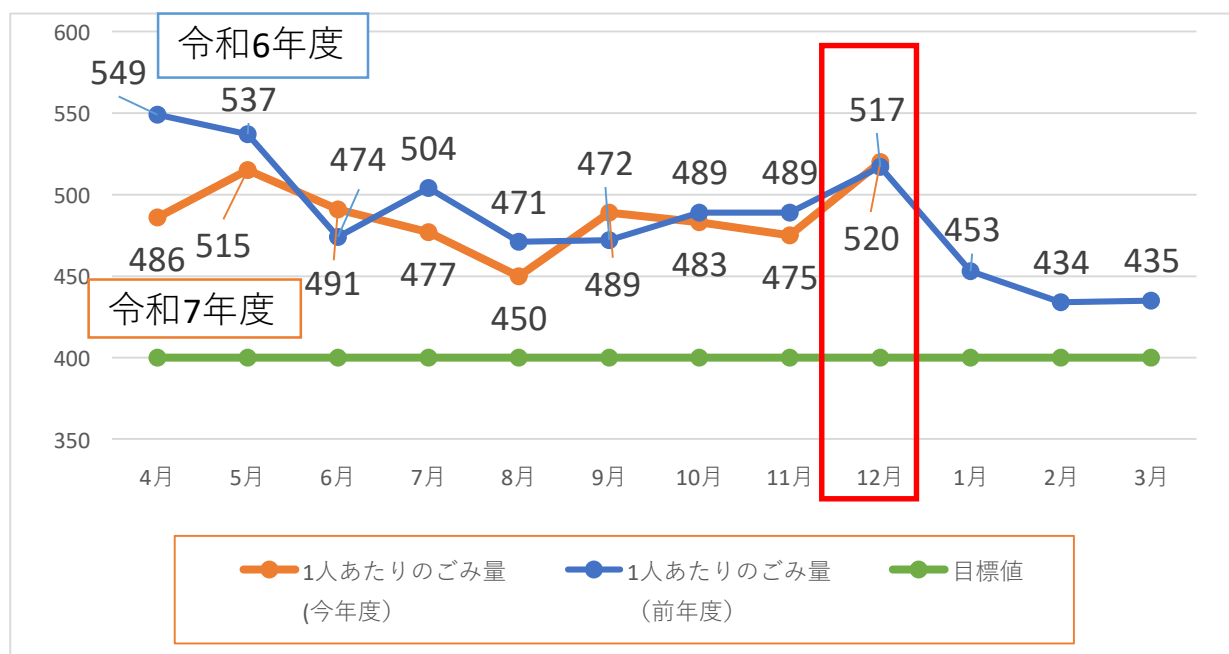

速報！

令和7年度 家庭ごみ量

全市民が出した家庭ごみ量(12月分)

今年度…2,455トン 前年度…2,449トン

1人が1日に出したごみ量

引き続きごみ減量へのご協力をお願いいたします。

この数値は、集団回収や持ち込みごみの量は含まれていません。
また、速報値のため統計等の数値とは異なる場合があります。