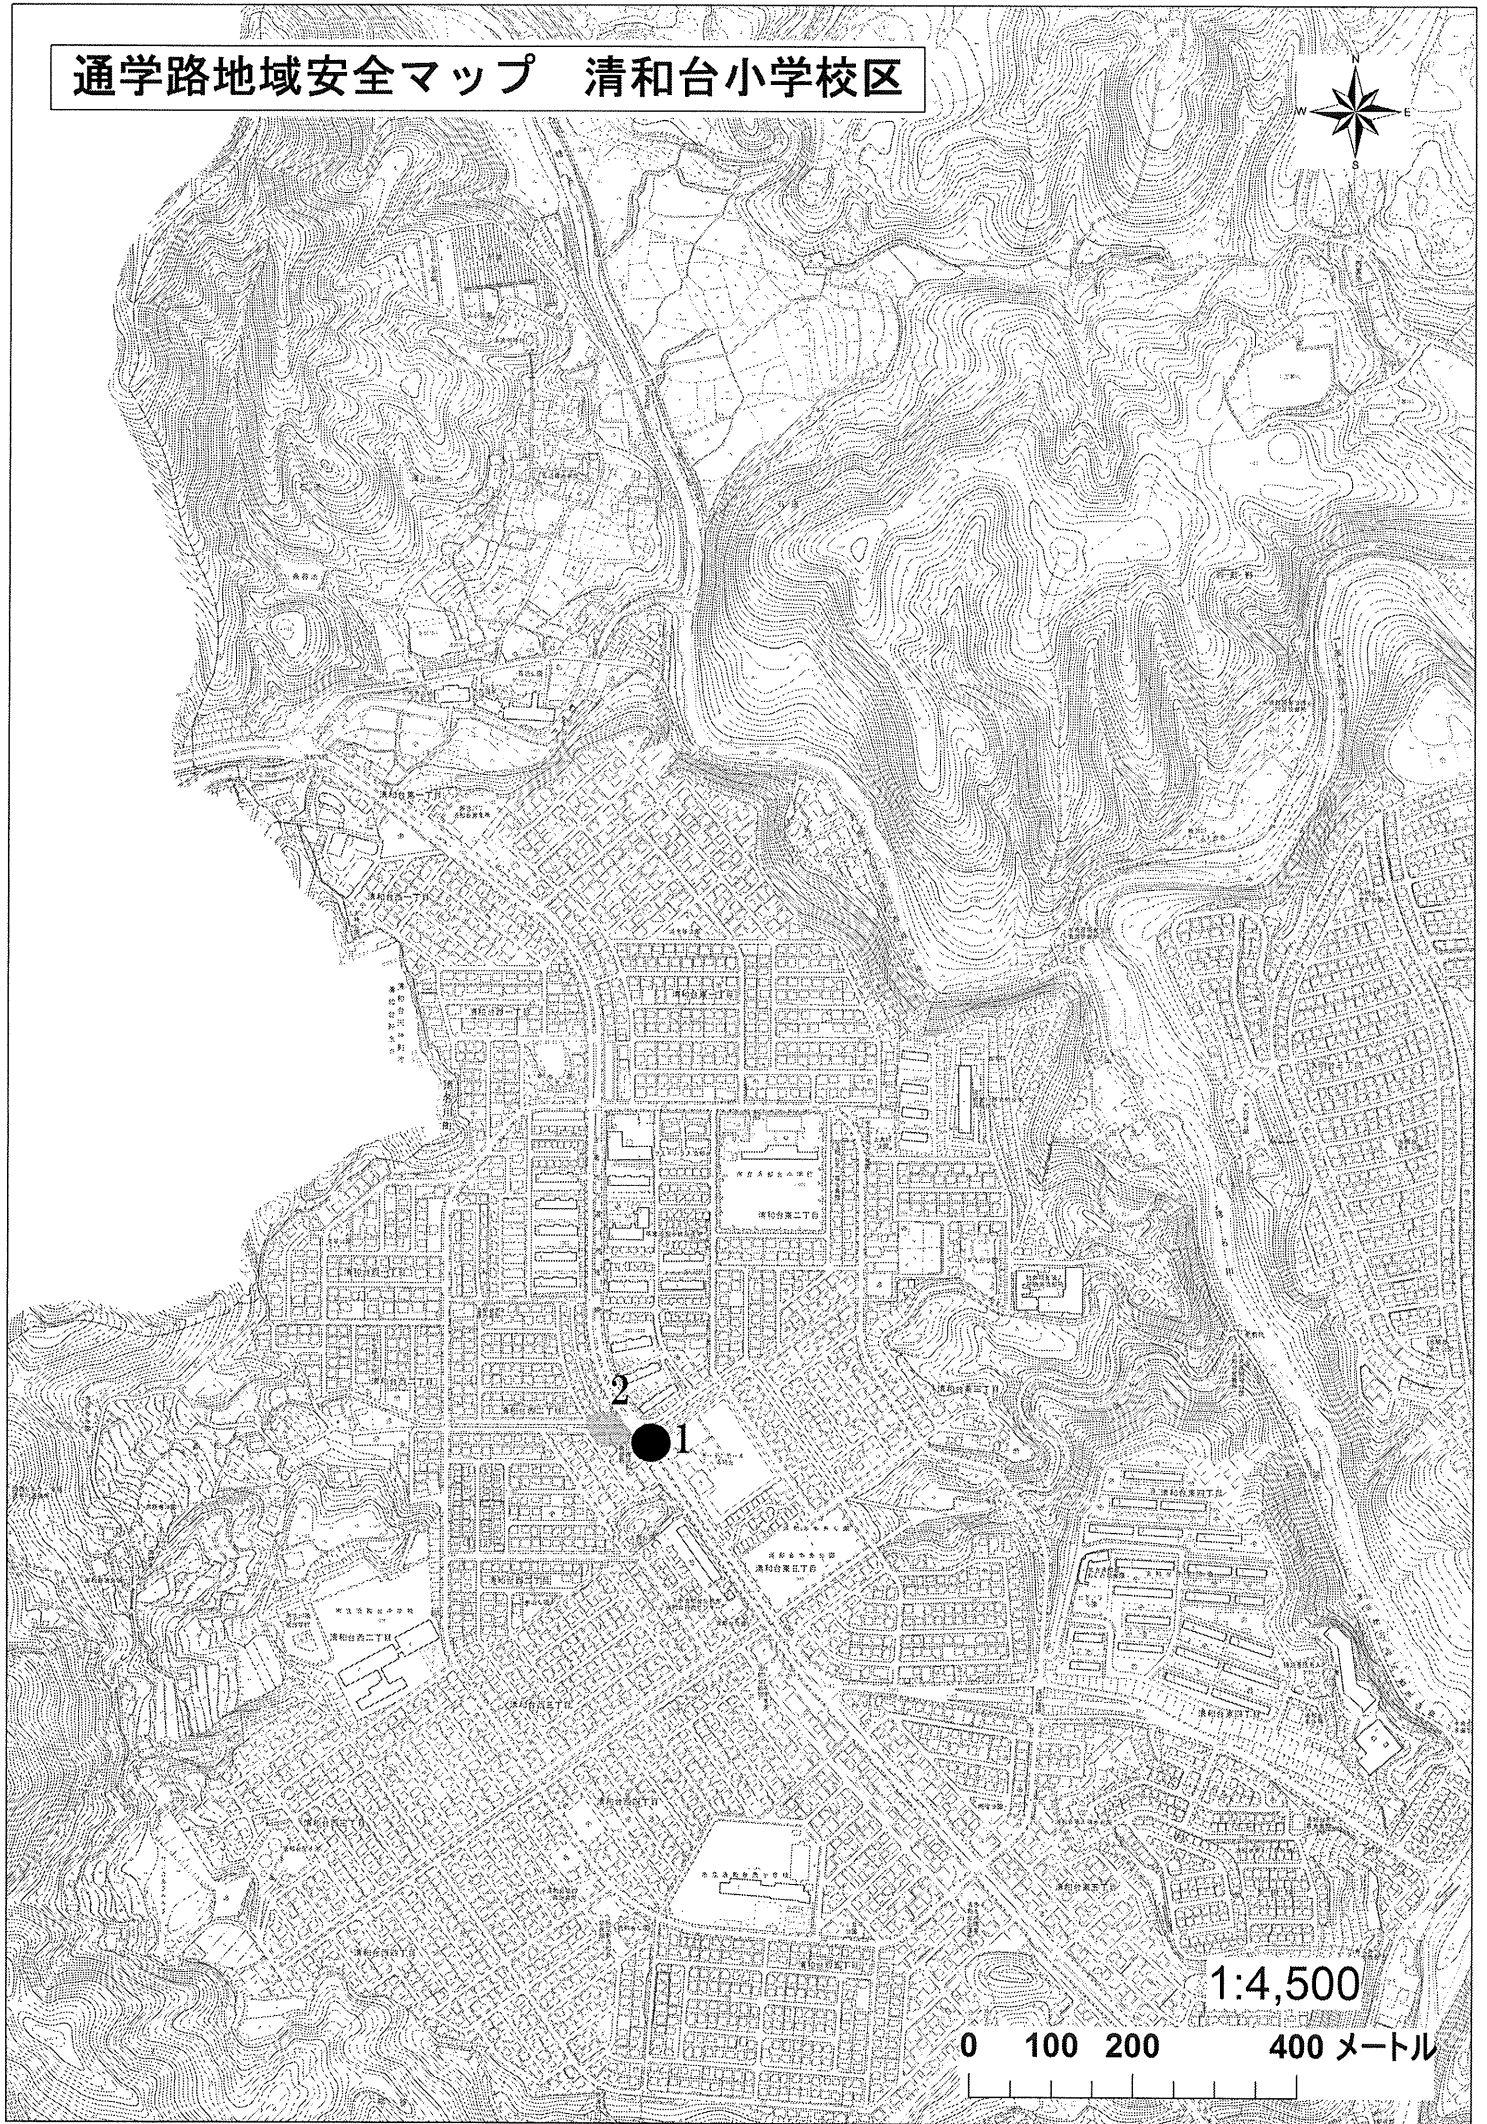

通学路地域安全マップ 清和台小学校区

1:4,500

0 100 200 400メートル

清和台小学校

交通・防犯の別	マップ番号	通学路の要注意箇所	備考(要注意箇所の詳細等)	対策実施主体	対策内容	対策予定年度
交通	1	清和台西2 - 2 - 4	児童が横断歩道を通行しているにもかかわらず、横断歩道を車両が横切る。	道路管理課 学校	【道路管理課】 電柱幕設置。 【学校】 学校による通学指導。	【道路管理課】 令和4年度 【学校】 対策済
防犯	2	清和台西2 - 2(郵便局前)	昨年度、子どもをビデオでとるなどの事案が複数あった。	警察 学校	警察への早期通報。 学校による通学指導。	対策済