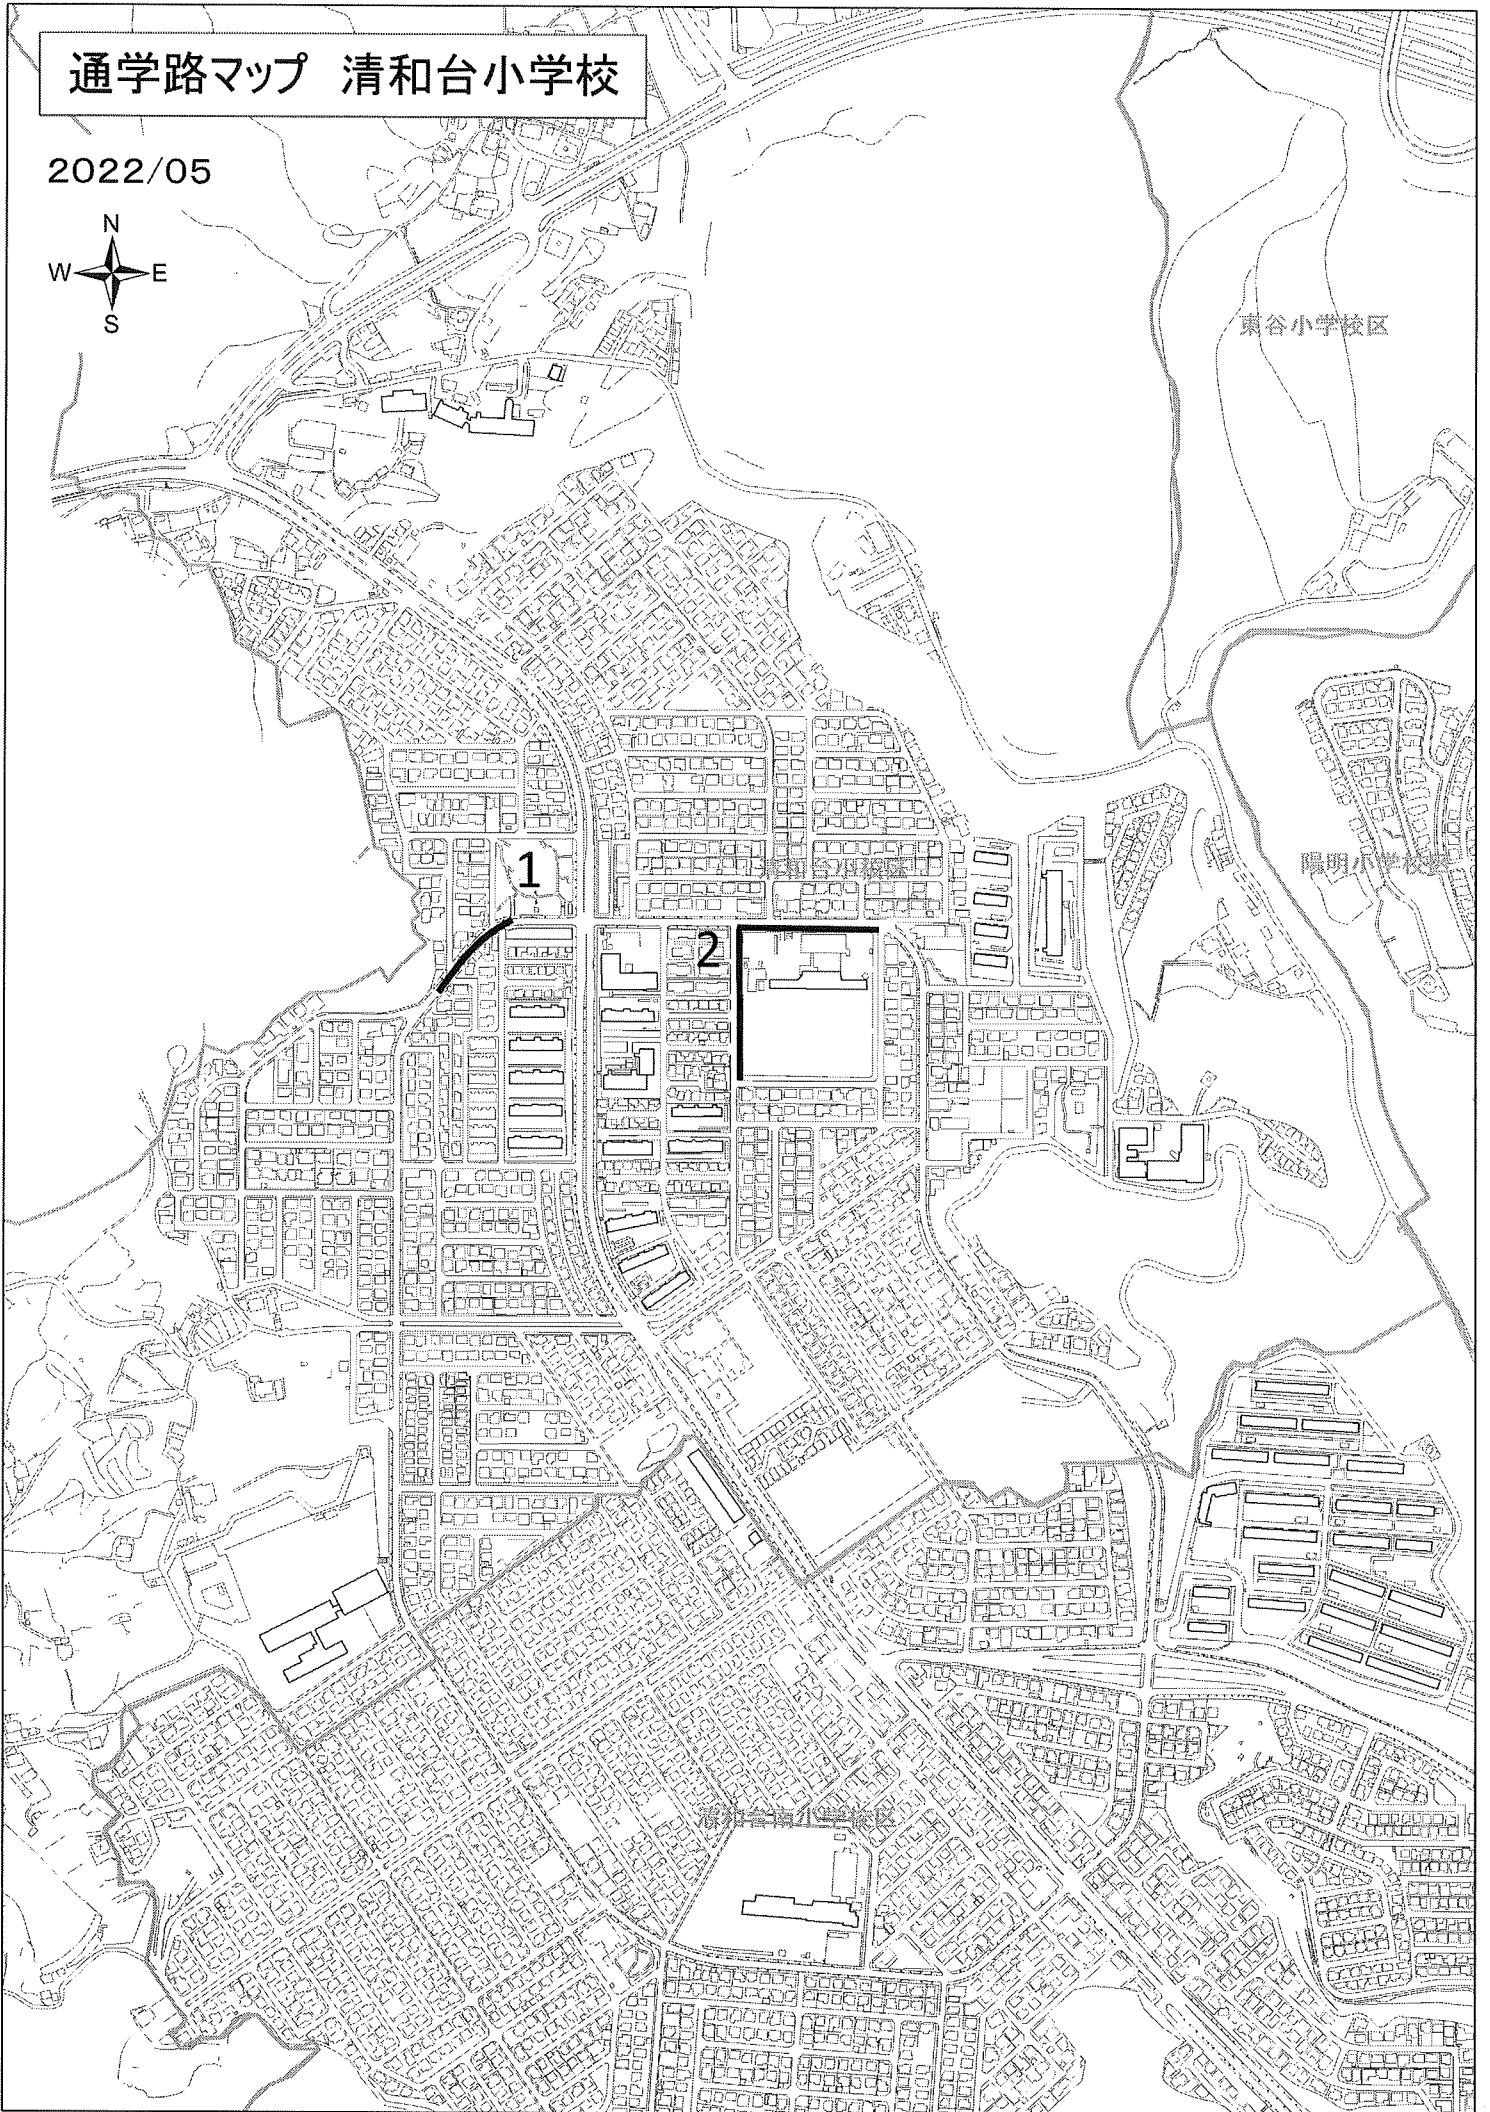

通学路マップ 清和台小学校

2022/05

東谷小学校区

清和台小学校

交通・防犯の別	マップ番号	通学路の要注意箇所	備考(要注意箇所の詳細等)	対策実施主体	対策希望内容	対策内容	対策予定年度
交通	1	清和台西1丁目 東池公園の西側の道	カーブしており、集合場所に行くのに横断歩道がない。	学校		令和4年度に注意喚起の電柱幕設置済。 学校での通学指導。	対策済
交通	2	清和台東2丁目 学校前の歩道	石畳ががたがたで、こける人がある。	道路整備課 学校	【道路整備課】 歩道の修繕。	【道路整備課】 11/27 現地確認を行い、平板ブロックに隙間が発生している箇所について補修済み。 【学校】 学校での通学指導。	対策済