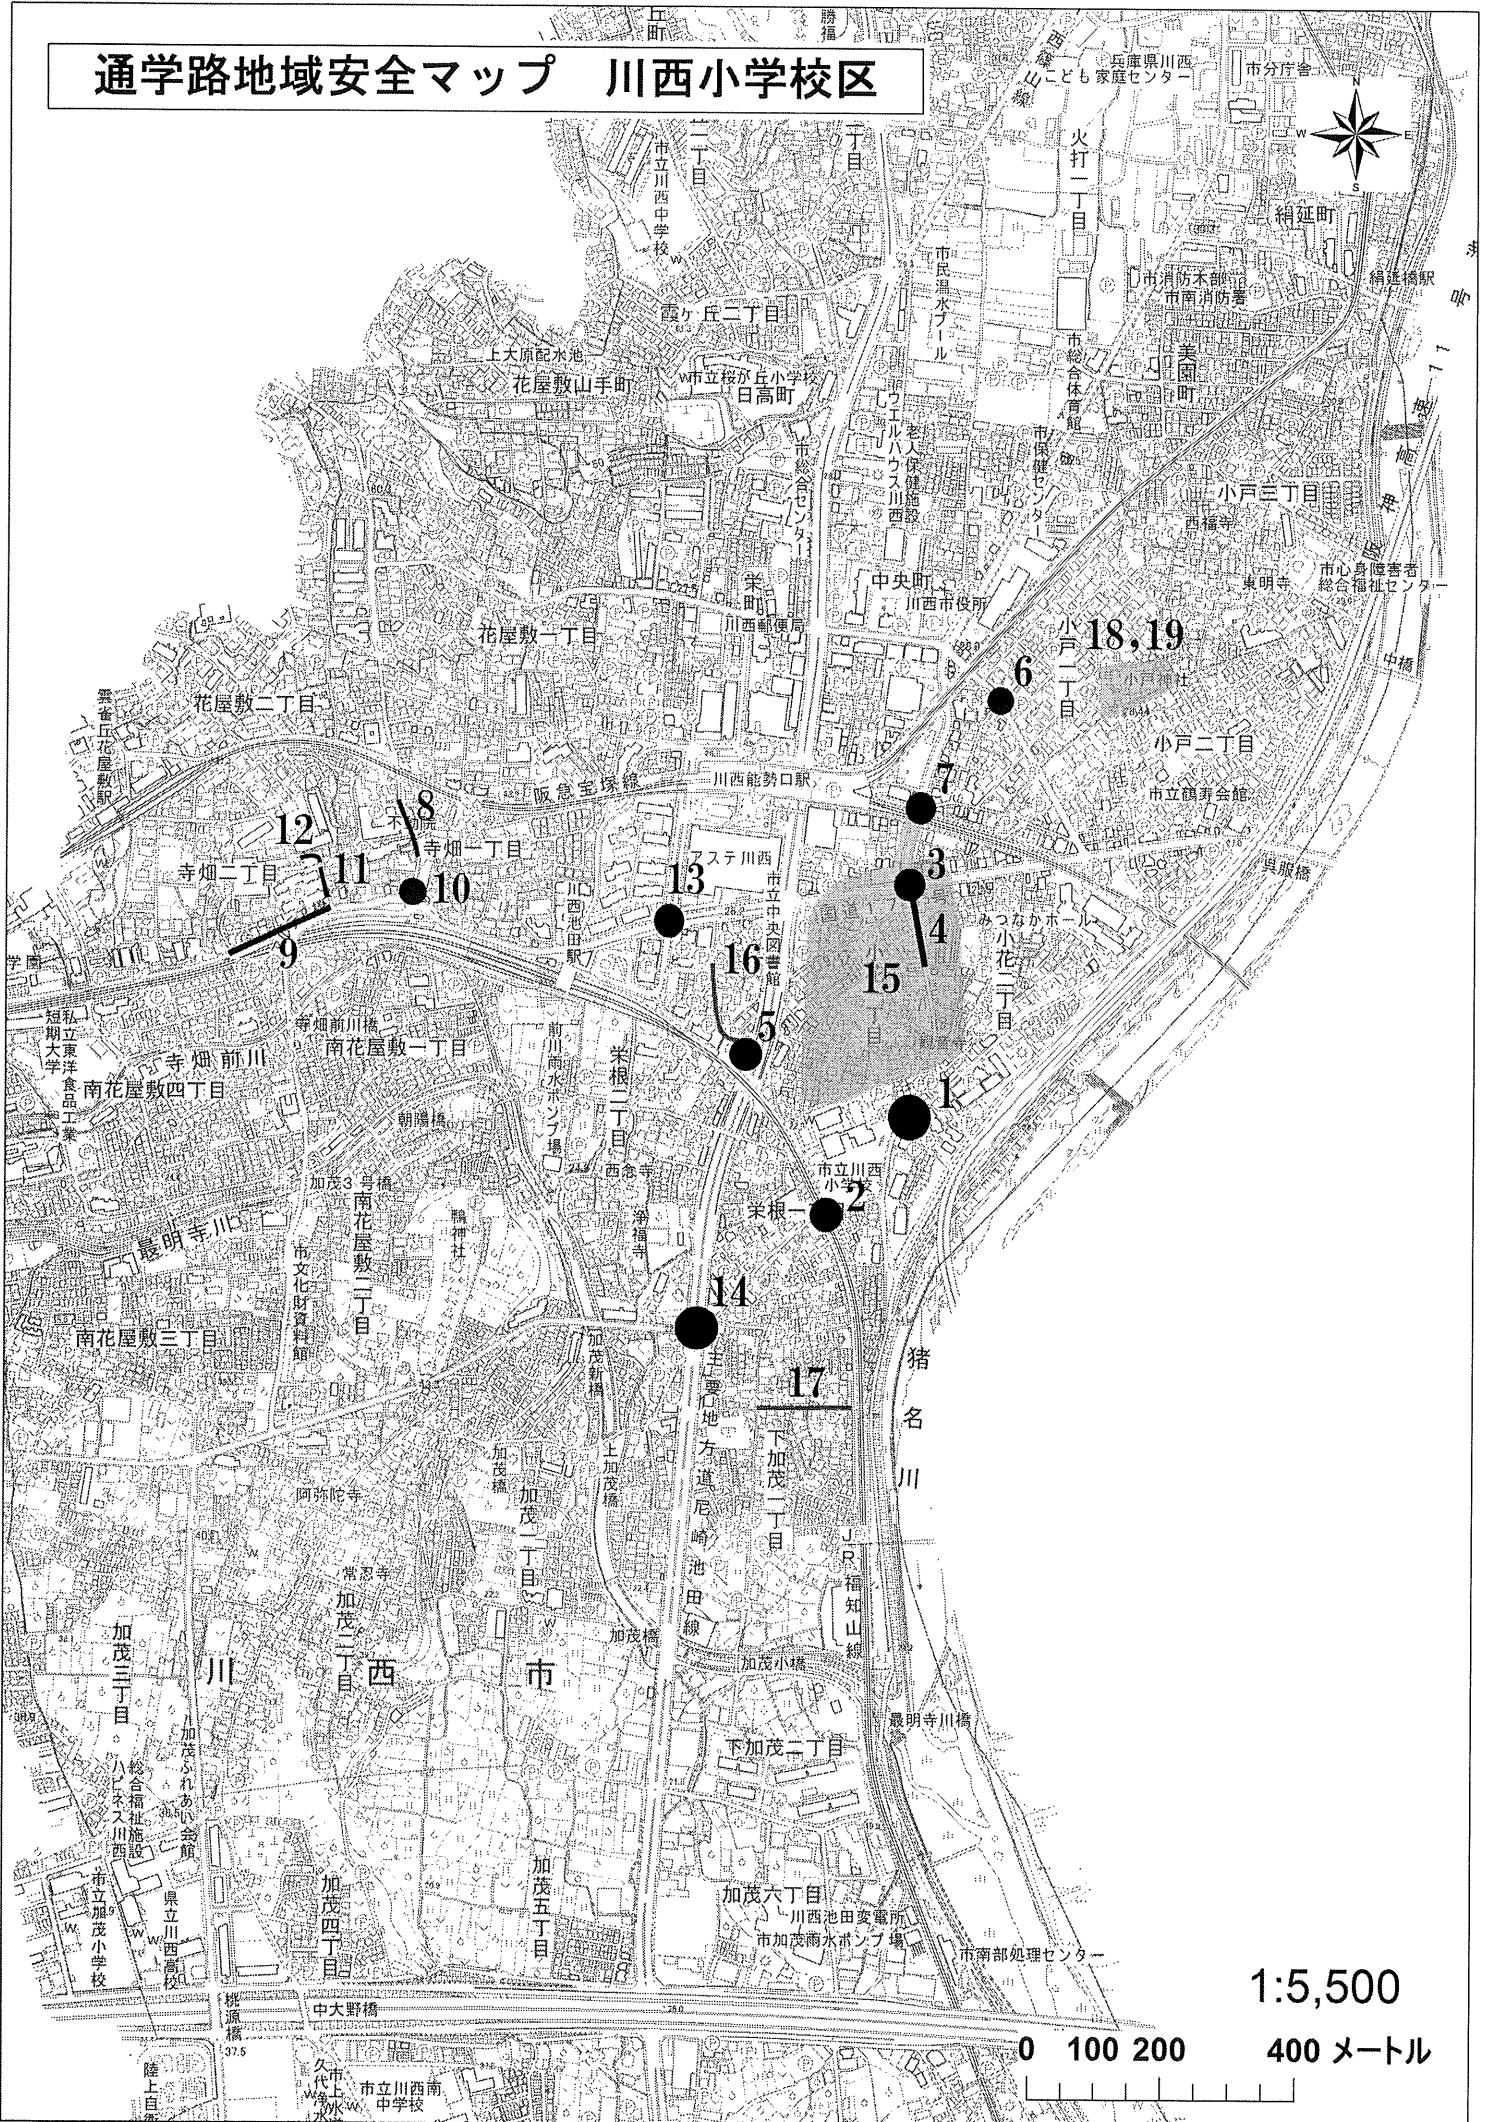

# 通学路地域安全マップ 川西小学校区

1:5,500

0 100 200 400メートル

# 川西小学校

交通・防犯の別	マップ番号	通学路の要注意箇所	要注意箇所の詳細等	対策実施主体	対策内容	対策予定年度
交通	1	栄根1丁目1 正門を出て右のT字路	道幅が狭く、家が建ち見通しが悪くなっている。	学校	学校での通学指導。	対策済
交通	2	栄根1丁目「栄根踏切」	渡っている途中に遮断機が鳴りだしたときの対応が子どもだけでは難しい。	道路管理課 学校	【道路管理課】 踏切前は駐停車禁止路側帯があるため、グリーンベルト塗装はできない。 電柱幕設置。  【学校】 学校での通学指導。	【道路管理課】 令和4年度  【学校】 対策済
交通	3	小花1丁目9「小花藤の木交差点」	交通規制がかかっていることに車が気づいていない。青信号が短く渡り切れない。青信号が短いため、南北の車両がスピードを上げる。	警察	オービスによる取締り。  青信号時間の延長は、他信号と連動のためできない。	対策済
交通	4	小花1丁目9「森本耳鼻科」横の南北の車道	停車している車と建物との間隔が狭く、ランドセルや傘などが車にあたりそうになる。下校時の飛び出し危険。	道路管理課	グリーンベルト設置。 電柱幕設置。	令和4年度
交通	5	小花1丁目21産業道路上の高架橋を渡り、右に曲がったところ	道が細く、登下校時に車の通行が多い。	道路管理課 学校	【道路管理課】 電柱幕設置。  【学校】 学校での通学指導。	【道路管理課】 令和4年度  【学校】 対策済
交通	6	小戸1丁目「点滅信号」	信号が確認しにくいのか、信号を守らない車がある。また、以前、渡り終えた1年生が溝に落ちた。	道路管理課	【道路管理課】 電柱幕設置。 ラバーポール設置。	令和4年度
交通	7	小戸1川西能勢口駅東	東から西に信号を渡った際、信号の待機場所が狭く、児童が車道にはみ出す。	道路整備課 学校	【道路整備課】 現況歩道幅員は3.5mと道路構造令を満足しており、歩道拡幅の予定はない。  【学校】 学校での通学指導。	対策済

# 川西小学校

交通・防犯の別	マップ番号	通学路の要注意箇所	要注意箇所の詳細等	対策実施主体	対策内容	対策予定年度
交通	8	寺畑2丁目Dグランゼ	坂道で通行量が多い。	学校	電柱幕による注意喚起を行っているが道幅も狭く、現状以上の対策は困難。 学校での通学指導。	対策済
交通	9	寺畑2丁目旧176沿い	交通量の多い道で、歩道がなく危険。	兵庫県 学校	【兵庫県】 街路事業で将来的に道路拡幅及び歩道整備予定。  【学校】 学校での通学指導。	【兵庫県】 未定  【学校】 対策済
交通	10	寺畑1丁目交差点	交通量が多い。	兵庫県 学校	【兵庫県】 街路事業で将来的に道路拡幅及び歩道整備予定。  【学校】 学校での通学指導。	【兵庫県】 未定  【学校】 対策済
交通	11	寺畑2丁目2「エーデル雲雀丘三番館」付近	坂を下って左折する車が歩道にはみ出し、歩行者との接触の可能性が有る。	道路管理課 警察	【道路管理課】 カーブミラー設置。 横断幕設置。  【警察】 「止まれ」文字の補修。	【道路管理課】 令和4年度  【警察】 令和3年度
交通	12	寺畑1丁目さか公園付近	坂道でカーブしていて見通しが悪い。	道路管理課 学校	【道路管理課】 電柱幕設置。  【学校】 学校での通学指導。	【道路管理課】 令和4年度  【学校】 対策済