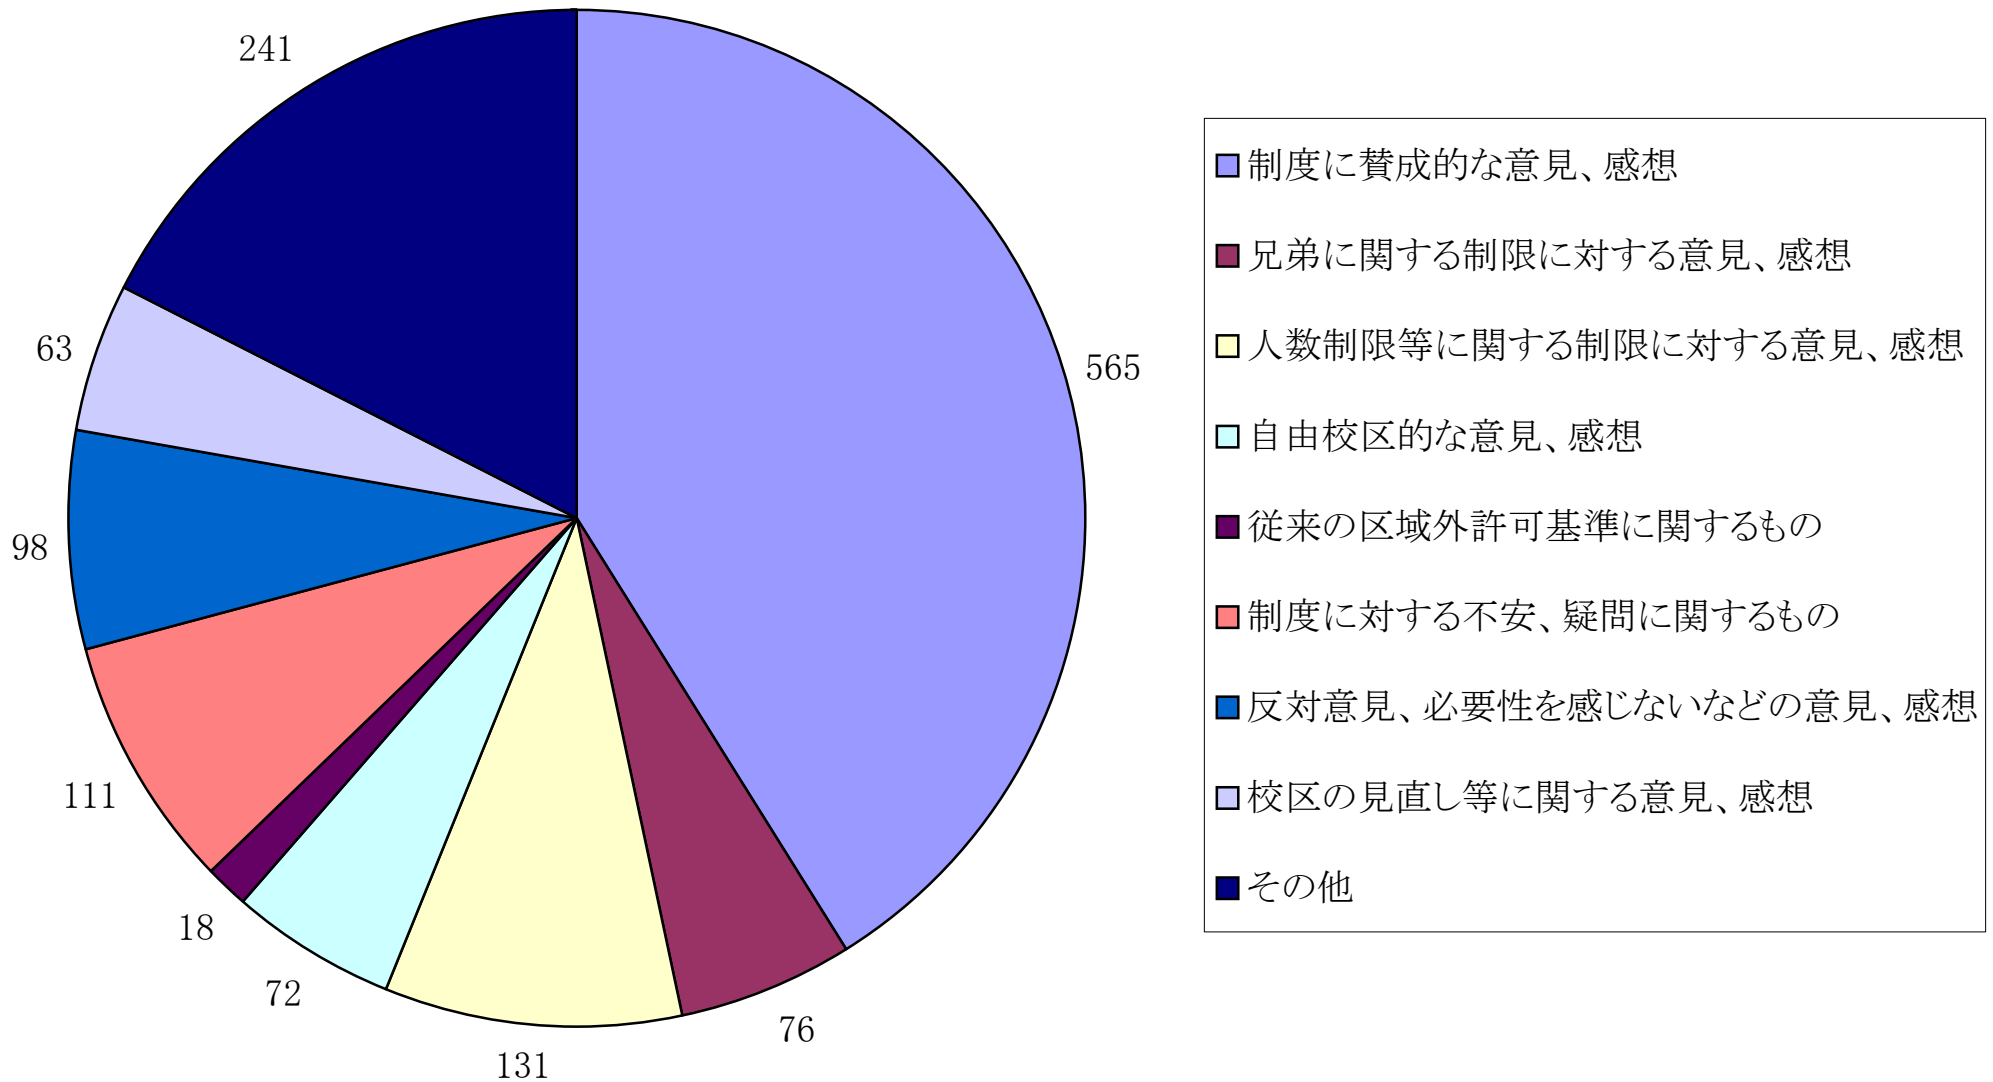

# 校区外就学希望制度に対する感想・意見 (H17～H20年度集計分 小学校)