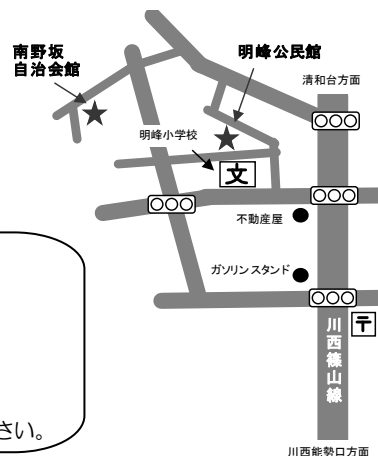

## 出張プレイルーム「明峰とことこ」が 開所します！

場所：明峰公民館 集会室

曜日：第1・3木曜日

時間：10:00～11:30

10月3日(木)開所

お子さんの遊びを見守りながら、子育ての悩みを話したり、  
情報交換をしたり、交流を深める場として、  
みなさんの地域に子育て支援相談員がでかけます。  
乳幼児を子育て中の方ならだれでも気軽にご利用いただけます。

清和台公民館（第2、第4火）・けやき坂公民館（第1、第3水）  
・北陵公民館（第2、第4木）での出張プレイルームも引き続き  
ご利用いただけます。

### 多胎児交流会

毎月第2水曜日に交流会を開催しています。  
日常の工夫や多胎児ならではのアイデアなど  
みなさんでお話しませんか。

日時：9月11日(水) 10:00～11:30

場所：こども・若者ステーション サポートルーム  
(キセラ川西プラザ 福祉棟3階)

対象：多胎児とご家族・多胎児妊娠中の方

\*申し込み不要、直接会場へお越しください。

\*駐車場3時間無料。(駐車券をお持ちください)

車で来られた場合、お電話いただきましたら  
駐車場までお迎えに参ります。(072-740-1248)

9/18(水)  
けやき坂とことこ  
9/26(木)  
北陵とことこ  
保健師が参加します！  
予防接種など気軽にご相談ください。