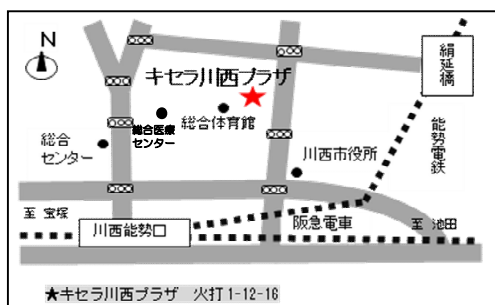

かわにし 子育てフェスティバル

つながる ひろがる ~子育ての輪~

子育てに関する情報がもいたくさん！！
親子で楽しめる“年に一度のイベント”です♪
妊娠中のかたも歓迎です。

入場無料
申し込み不要

日時：令和5年11月25日(土)
10:00～14:00

スタンプラリー
もあるよ

場所：キセラ川西プラザ

川西市火打1-12-16

対象：就学前の子どもと保護者
妊娠中のかたとご家族

ホームページはこちらから→

親子で楽しもう!

人形劇、手作りおもちゃの製作、布おもちゃで遊ぶ、
パネルシアター、絵本の読み聞かせ、フォトブース、
ミニプレイルーム、絵本のリユース など

子育ての情報を探そう

子育てに関する身近な情報、子育て相談、栄養相談、
登録(病児病後児保育・ファミリーサポート)、
参加団体の活動紹介 など

※体調のすぐれない方は来場をお控えください

★キセラ川西プラザ 火打1-12-16

※キセラ川西プラザに駐車場あります
(駐車券をお持ちください。3時間まで無料)

★参画機関・団体★ <五十音順>

NPO 法人育ちあいサポートブーケ かわにし@まちの保健室 川西いずみ会
川西・猪名川地域活動栄養士協議会 川西市社会福祉協議会(川西さくら園・
さくらんぼ・かわにしファミリーサポートセンター・久代児童センター)
川西市男女共同参画センター・市民活動センター 川西児童館
劇団くりの木 公立園所 こども家庭応援団 地域子育て支援拠点
中央図書館 人形劇ポコ・ア・ポコ 病児・病後児保育施設「おひさまルーム」
保健センター ボランティアいずみ 民間保育園・認定こども園
教育保育課 こども若者相談センター