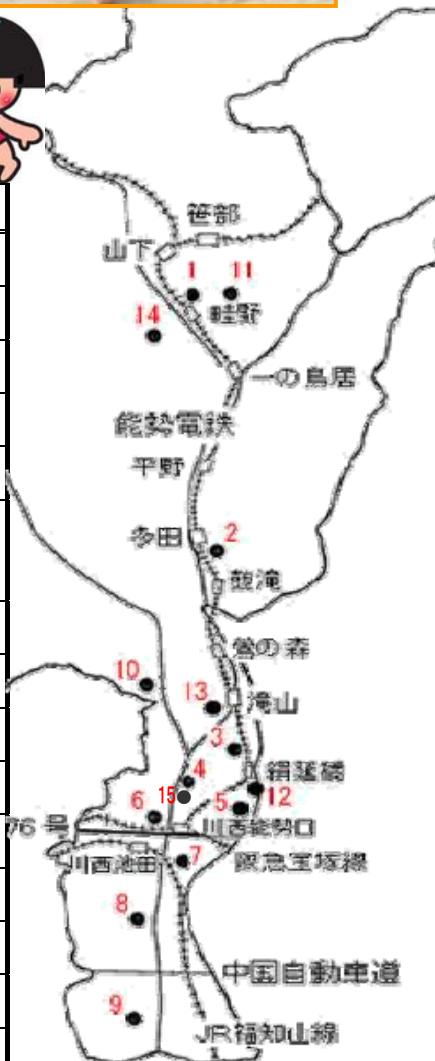

おおべほいくしよ No.5
小戸保育所 TEL757-5865

かようび
火曜日 10:30~12:00

おおべじんしゃ ちか
小戸神社の近くです。
せいけつ すなば やま
清潔な砂場で山やトンネル、
おだんご作りに穴掘り。お子さ
んと遊びながら、子育てのこと
など、親同士や保育士とおしゃ
べりするのもいいかも。0歳~
2歳のお友達も、たくさん待つ
ているよ!

さかえほいくしよ No.6
栄保育所 TEL759-8565

げつ きんようび
月~金曜日 10:30~12:00
どようび
土曜日 9:30~11:15

まいにち えんてい かいほう
毎日、園庭を開放しています。
ひび こそだ ば
日々の子育ての場として、い
つでも気軽に遊びにきてくださ
い。
もくようび しえん
木曜日は、支援ルームもオー
プンしています。

ほいくしよ えんていかいほう についてひょう
保育所園庭開放の日程表

ほくも、ほいくしよにい
ってみようかな!

| ほいくしよめい 保育所名 | ほしよ 場所 | じゅうしやうび 実施曜日 | じかん 時間 | TEL | お 8月 |
|----------------------------|-------------------------|----------------------------------|---------------------------|----------|---------|
| No.1 みどり 緑 | だいわにし 大和西2-23-6 | すいようび 水曜日 | 11:00~12:00 | 794-3221 | × |
| No.2 ただ 多田 | ひがしただ 東多田1-16-20 | すい とうようび 水・土曜日 | 11:00~12:00 | 793-7127 | × |
| No.3 かわにしきた 川西北 | でざいけちやう 出在家町1-32 | すいようび 水曜日 | 10:00~11:30 | 759-9215 | × |
| No.4 かわにしちゅうおう 川西中央 | ひうち 火打1-3-5 | もくようび 木曜日 | 10:00~12:00 | 759-2123 | |
| No.5 おおべ 小戸 | おおべ 小戸3-8-6 | かようび 火曜日 | 10:30~12:00 | 757-5865 | × |
| No.6 さかえ 栄 | さかえまち 栄町13-4 | げつ きんようび 月~金曜日 どようび 土曜日 | 10:30~12:00 9:30~11:15 | 759-8565 | × |
| No.7 かわにし 川西 | さかね 栄根1-1-1 | すいようび 水曜日 | 10:00~12:00 | 759-1001 | × |
| No.8 かち 加茂 | かち 加茂1-11-11 | もくようび 木曜日 | 10:00~12:00 | 758-1120 | |
| No.9 かわにしみなみ 川西南 | くしろ 久代2-12-4 | か もくようび 火・木曜日 | 10:00~11:30 | 759-6994 | × |
| No.10 ちきゅうっこ | はぎはらだいにし 萩原台西1-299-3 | きんようび 金曜日 | 10:00~12:00 | 740-5725 | |
| No.11 つくしんぼ | だいわがし 大和東3-1-4 | | | 794-0602 | |
| No.12 かわにしきょうどう 川西共同 | おおべ 小戸3-12-10 | | | 757-9525 | |
| No.13 パステル | たぎやまちやう 滝山町3-11 | きんようび 金曜日 | 10:00~11:30 | 757-2440 | |
| No.14 うねの 畦野こどもの里 | ひがしうねの 東畦野1-18-32 | すいようび 水曜日 | 10:00~11:30 | 794-5359 | |
| No.15 かわにしひよし | ちゅうおうちやう 中央町15-11 | かようび 火曜日 | 10:00~11:00 | 759-0124 | |