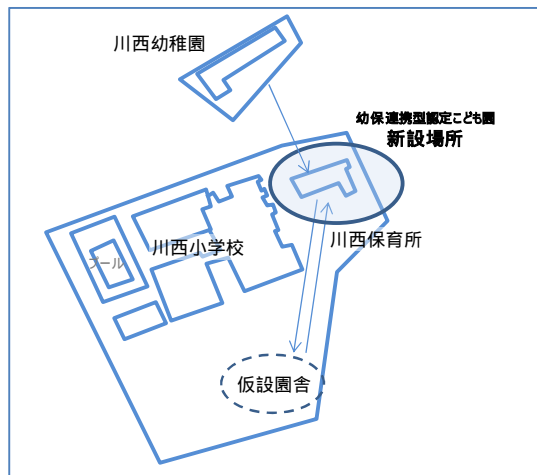

#### 6、市立幼稚園と保育所の再編・一体化事業計画

##### (1) 本計画期間内の取り組みについて

事業名	事業概要
川西中学校区 市立幼・保一体化 施設整備事業	川西北幼稚園、川西幼稚園、川西北保育所、小戸保育所、川西中央保育所、川西保育所について、規模や立地等を踏まえ、適正な再配置プランを検討し、実施環境が整い次第、速やかに事業化を図ります。

## 3、計画位置図（イメージ）