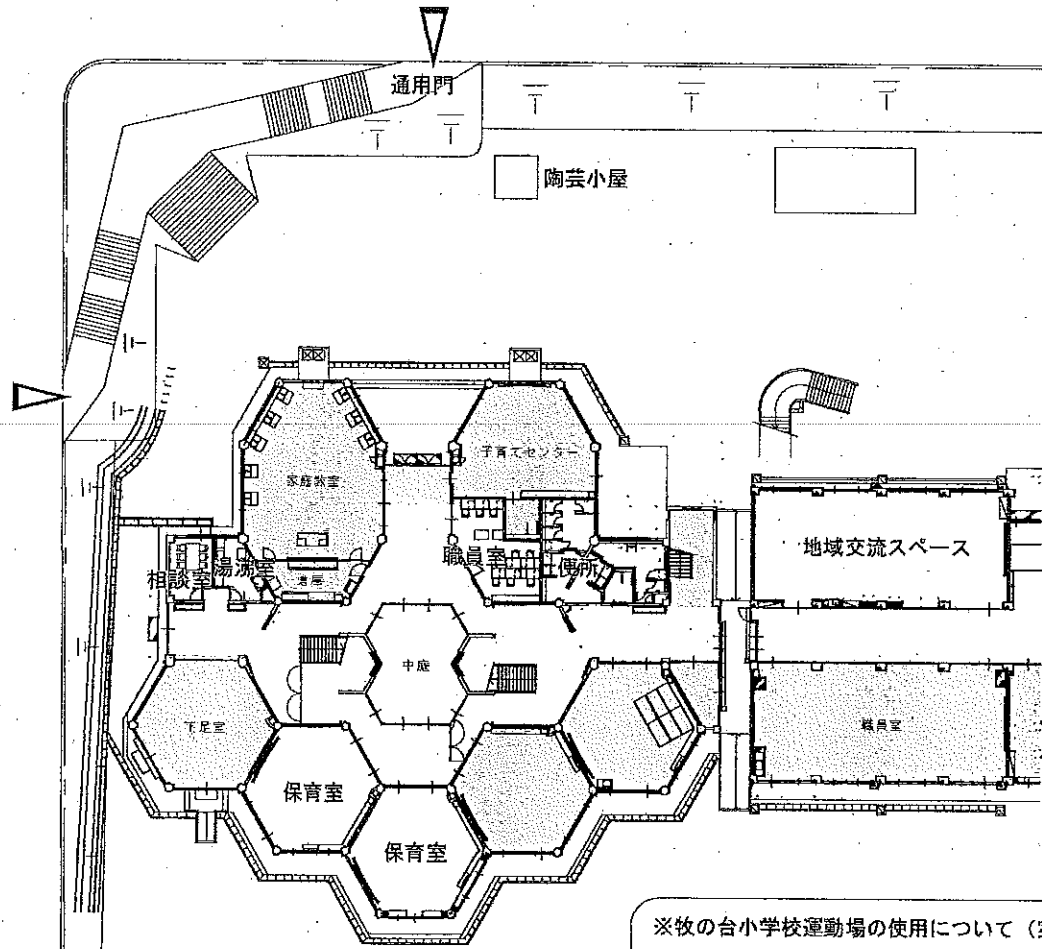

牧の台小学校内の牧の台幼稚園仮園舎について

1. 牧の台小学校内の牧の台幼稚園仮園舎にかかる調整連絡会議について

(仮称) 東谷中学校区市立認定こども園の建設にあたり、牧の台幼稚園が一時的に牧の台小学校内に移転することについて、「牧の台小学校内の牧の台幼稚園仮園舎にかかる調整連絡会議」の中で検討しています。

主な検討内容は、仮園舎移転にかかる小学校側の提供教室等の整備、仮園舎時の園児・児童の安全対策、仮園舎時の教育カリキュラム等の調整に関すること等です。

調整 連絡 会議 委員	牧の台小学校	教頭、職員代表 2 名
	牧の台幼稚園	園長
	緑保育所	所長
	教育委員会事務局 こども未来部	こども家庭室長 施設整備担当・幼稚園担当職員

2. 牧の台小学校内の牧の台幼稚園仮園舎にかかる整備について (案)

平成 29 年 4 月より認定こども園の建設工事が始まるため、平成 29 年 3 月末までに、仮園舎の整備及び牧の台小学校への引越を完了させる予定です。(別紙参照)

主な整備内容 (案)	場所
庇 (2 か所)	校舎 (保育室) 入口
門扉	保育室前廊下
排気工事、消防設備	職員室
セコム、県警ホットライン移設	職員室
ミニキッチン、シャワーパン	湯沸し室
物置	小学校通用門付近
砂場	仮設園庭

3. 牧の台小学校保護者への説明会 (1 月 28 日開催) について

牧の台小学校の保護者を対象とした説明会を開催し、認定こども園の整備概要及び仮設園舎について説明しました。

※牧の台幼稚園仮園舎について（案）

- ・西校舎1階（現2年生教室）2室を保育室へ
- ・西校舎1階男女更衣室を相談室と湯沸室へ
- ・西校舎1階倉庫を職員室へ
- ・地域交流スペースを小学校から必要時（主に遊戯室として）に借用
- ・西校舎1階のトイレを児童育成クラブと共用

※牧の台小学校運動場の使用について（案）

- ・プール横を仮設園庭として借用