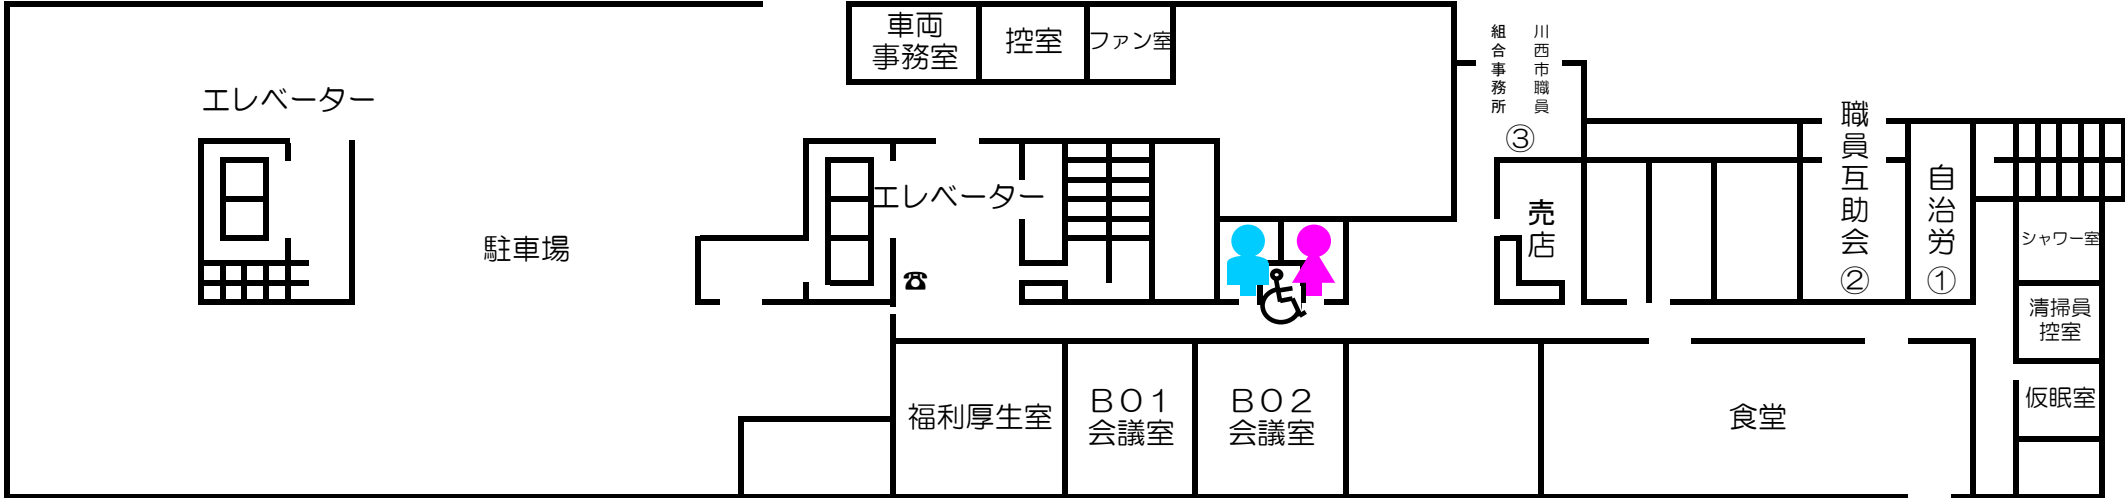

地下1階

エレベーター

駐車場

車両事務室

控室

ファン室

エレベーター

☎

川西市職員
組合事務所
③

売店

職員互助会
②

自治労
①

シャワー室

清掃員
控室

仮眠室

福利厚生室