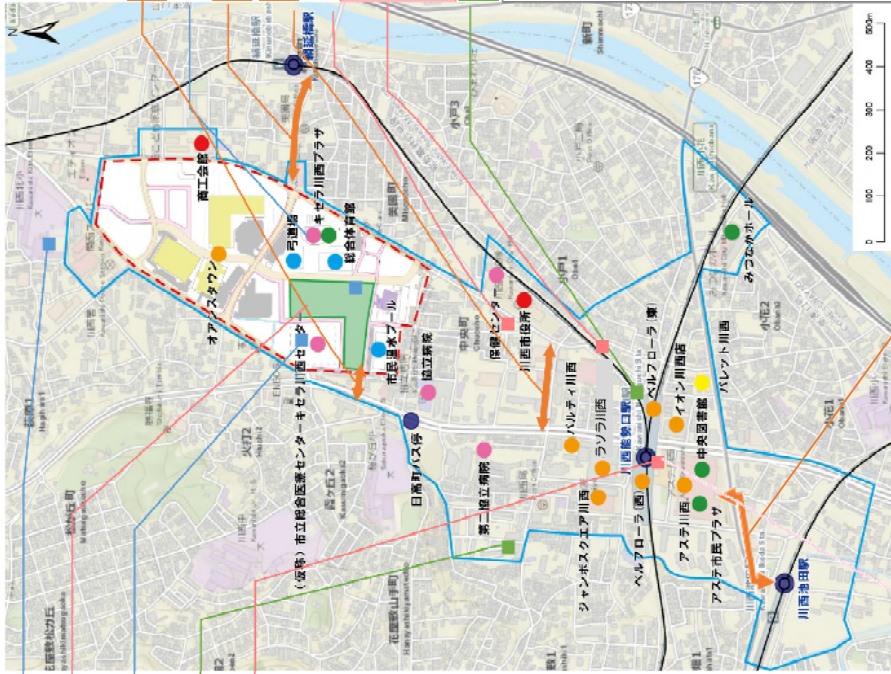

- 7:川西北幼稚園・川西北保育所の一体化施設整備 (■)
- 30:ロハスパーク川西 (■)
- 6: (仮称) 市立総合医療センター・キセラ川西センターの整備事業 (■)
- 10:花屋敷団地建替事業 (■)
- 24:ペデストリアンデッキ賑わい活用事業 (■)
- 1:中心市街地案内サイン板設置事業 (■)
- 2:街の灯り設置事業 (■)
- 9:民間教育施設整備補助事業 (■)
- 11:民間マンション建設事業 (■)
- 13:中心市街地空き店舗等出店支援事業 (■)
- 14:中心市街地起業支援事業 (■)
- 15:川西まちなかウォッチング事業 (■)
- 16:中心市街地イルミネーション事業 (■)
- 17:裾名山花火大会 (■)
- 18:みつなかオペラ (■)
- 20:川西市中心市街地活性化協議会運営支援事業 (■)
- 21:コワーキングスペース設置事業 (■)
- 22:かわにし健康マイレージ事業 (■)
- 29:川西音楽祭 (■)
- 31:コスプレイベント in 川西 (■)
- 32:にぎわいイベント誘致事業 (■)
- 33:まちのプレイヤーズ発掘事業 (■)
- 34:生涯学習短期大学レフレック運営事業及び高齢者大学りんど学園開設事業 (■)
- 35:図書館運営事業 (■)
- 36:子ども読書活動推進事業 (■)
- 37:源氏まつりイベント (■)
- 38:かわにし奇席 桂米朝 一門会 (■)
- 39:川西こころ街シリーズ (■)
- 40:ペストクラシックス (■)
- 41:市民合唱とオーケストラ シリーズ (■)
- 42:大蔵流 茂山狂言 川西公演 (■)

60:駅前中心市街地活動拠点整備・運営事業 (■)

- 土林区画整理事業、市街地再開発事業、道路、公園、遊歩帯等の公共の用に供する施設の整備その他の市街地の整備促進のための事業
- 都市生活施設を整備する事業
- 公園等整備事業、中心市街地共同住宅供給事業その他の住宅の供給のための事業及び当該事業と一体として行う居住環境の向上のための事業
- 中小小規模商業活性化事業、特定商業施設整備事業、民間中心市街地活性化事業、民間中心市街地活性化事業、民間中心市街地活性化事業その他の経済活力向上のための事業
- その他事業と一体的に推進する事業

- 4:市道1313号改良事業 (■)
- 8: (■)
- 3:都市計画道路豊川橋山手線の整備事業 (■)
- 5:市道3号改良事業 (■)
- 26:市役所西側ポケットパーク活用事業 (■)
- 25:藤ノ木さんかく広場北側ポケットパーク活用事業 (■)
- 27:藤ノ木さんかく広場運営事業 (■)
- 28:藤ノ木さんかくマーケット (■)
- 56:藤ノ木さんかく広場デザイン舗装事業 (■)
- 12:川西能勢口駅東地区再生事業 (■)
- 43:プラス・フェスタ in KAWASUMI (■)
- 44:0歳から楽しめる親子のための舞台芸術 (■)
- 45:いちじくの即売会 (■)
- 46:緑の即売会 (■)
- 47:かわにしまるまるマルシェ (■)
- 48:花と緑のアズノ川西プロジェクト (■)
- 50:かわにし音灯り (■)
- 51:グリーンズローモビリティ整備事業 (■)
- 52:中心市街地公共交通検討事業 (■)
- 53:シェアサイクル導入事業 (■)
- 54:自転車通行空間の整備事業 (■)
- 55:清和源氏まつり (■)
- 57:中心市街地未利用財産活用検討事業 (■)
- 58:新成人まちなかにぎわい事業 (■)
- 59:川西アートプロジェクト (■)

61:JR川西池田駅-阪急川西能勢口駅連絡線屋根更新工事 (■)