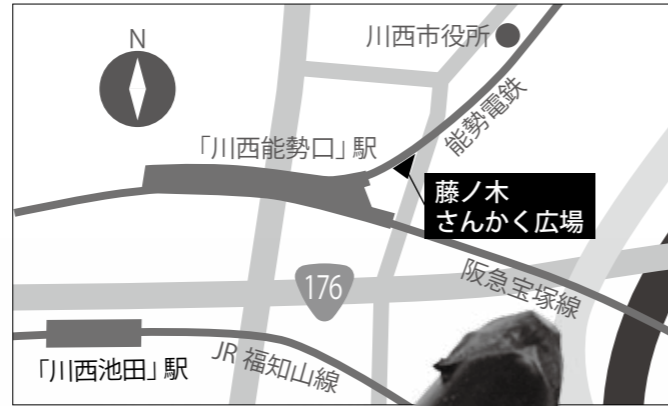

かわにしまるまるマルシェ

新鮮野菜などを直売

問い合わせ
▶産業振興課 ☎(740) 1164

野菜や手作りスイーツが並ぶ朝市を開催

市農業振興研究会などが、7月4日(水)午前9時~11時に、藤ノ木さんかく広場でかわにしまるまるマルシェを開催します。

今が旬の川西産の農林産物や果物をふんだんに使ったジャムやクッキーなどの加工品、植木や草花などを販売します。売り切れ次第終了、荒天中止。

藤ノ木さんかく広場へは、阪急・能勢電鉄「川西能勢口」駅東改札口から市役所方面に徒歩1分です。

7月4日 WED

午前9時~11時 売り切れ次第終了
藤ノ木さんかく広場

涼しげな風鈴の音が、耳に心地良い季節となりました。日差しも強くなり、いよいよ夏本番といったところででしょうか。

歩数計を活用した「かわにし健康マイレージ」は今年で4年目。始めたきっかけは、「SWC(スマートウエルネスシティ)首長研究会」での事例発表でした。どのまちも、住民の健康のために取り組んでいます。その手法はさまざま。

川西市長の あんばい話