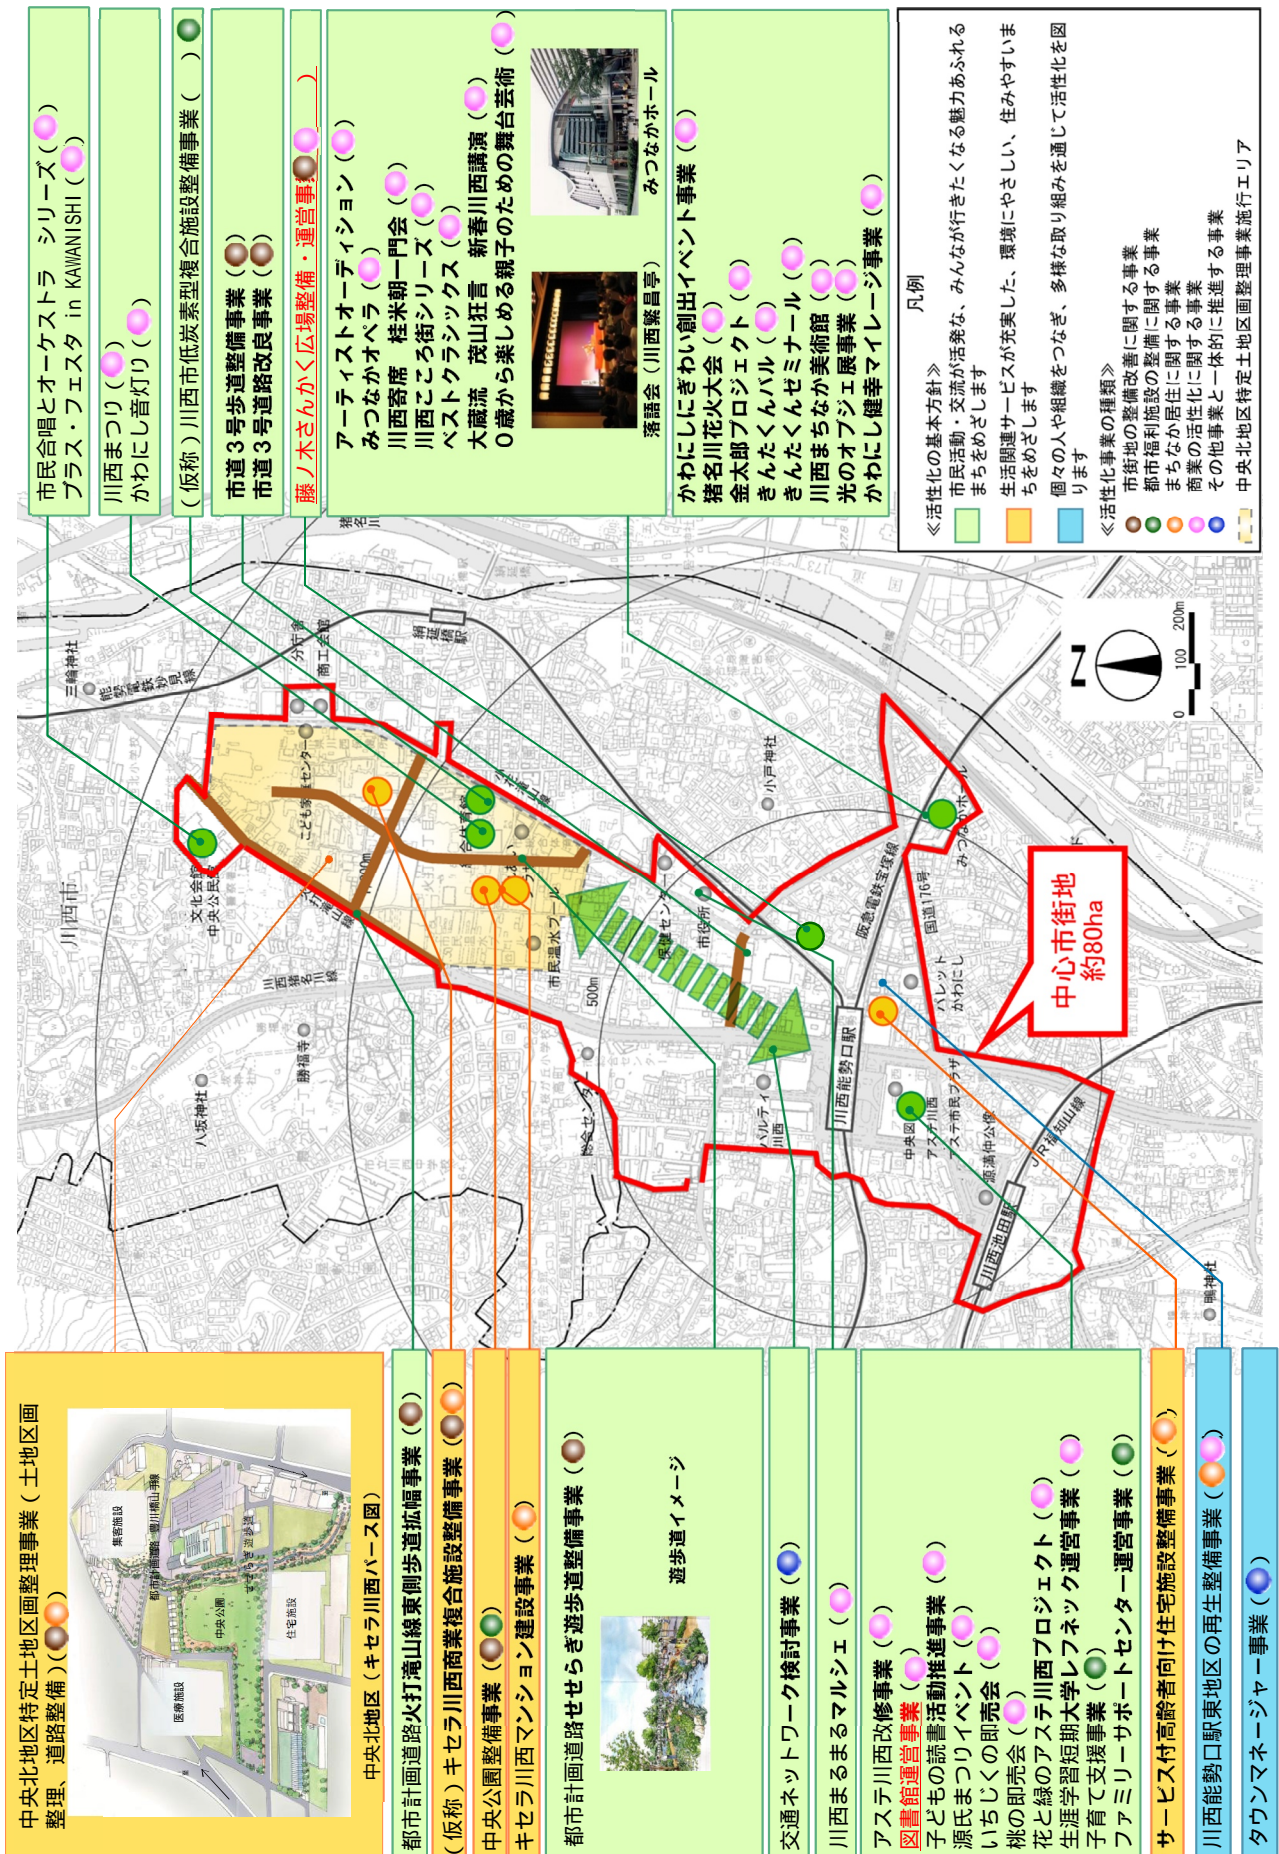

4から8までに掲げる事業及び措置の実施箇所（変更前）

中央北地区特定土地区画整理事業（土地区画整理、道路整備） (●●)

中央北地区（キセラ川西パース図）

- 都市計画道路火打滝山線東側歩道拡幅事業 (●)
- (仮称) キセラ川西商業複合施設整備事業 (●●)
- 中央公園整備事業 (●●)
- キセラ川西マンション建設事業 (●)

都市計画道路せせらぎ遊歩道整備事業 (●)

遊歩道イメージ

交通ネットワーク検討事業 (●)

川西まるまるマルシェ (●)

- アステ川西改修事業 (●)
- 図書館運営事業 (●)
- 子どもの読書活動推進事業 (●)
- 源氏まつりイベント (●)
- いちじくの即売会 (●)
- 桃の即売会 (●)
- 花と緑のアステ川西プロジェクト (●)
- 生涯学習短期大学レフネック運営事業 (●)
- 子育て支援事業 (●)
- ファミリーサポーターセンター運営事業 (●)

- サービスティン高齢者向け住宅施設整備事業 (●)
- 川西能勢口駅東地区の再生整備事業 (●●)
- タウンマネージャー事業 (●)

- 市民合唱とオーケストラ シリーズ (●●)
- プラス・フェスタ in KAWANISHI (●●)
- 川西まつり (●)
- かわにし音灯り (●)
- (仮称) 川西市低炭素型複合施設整備事業 (●)

- 市道3号歩道整備事業 (●)
- 市道3号道路改良事業 (●)
- 藤ノ木さんかく広場整備・運営事業 (●)

- アーティストオアシション (●)
 - みつなかオペラ (●)
 - 川西寄席 桂米朝一門会 (●)
 - 川西こころ街シリーズ (●)
 - ベストクラシックス (●)
 - 大蔵流 茂山狂言 新春川西講演 (●)
 - 0歳から楽しめる親子のための舞台芸術 (●)
-
- 落語会（川西繁昌亭）
- みつなかホール