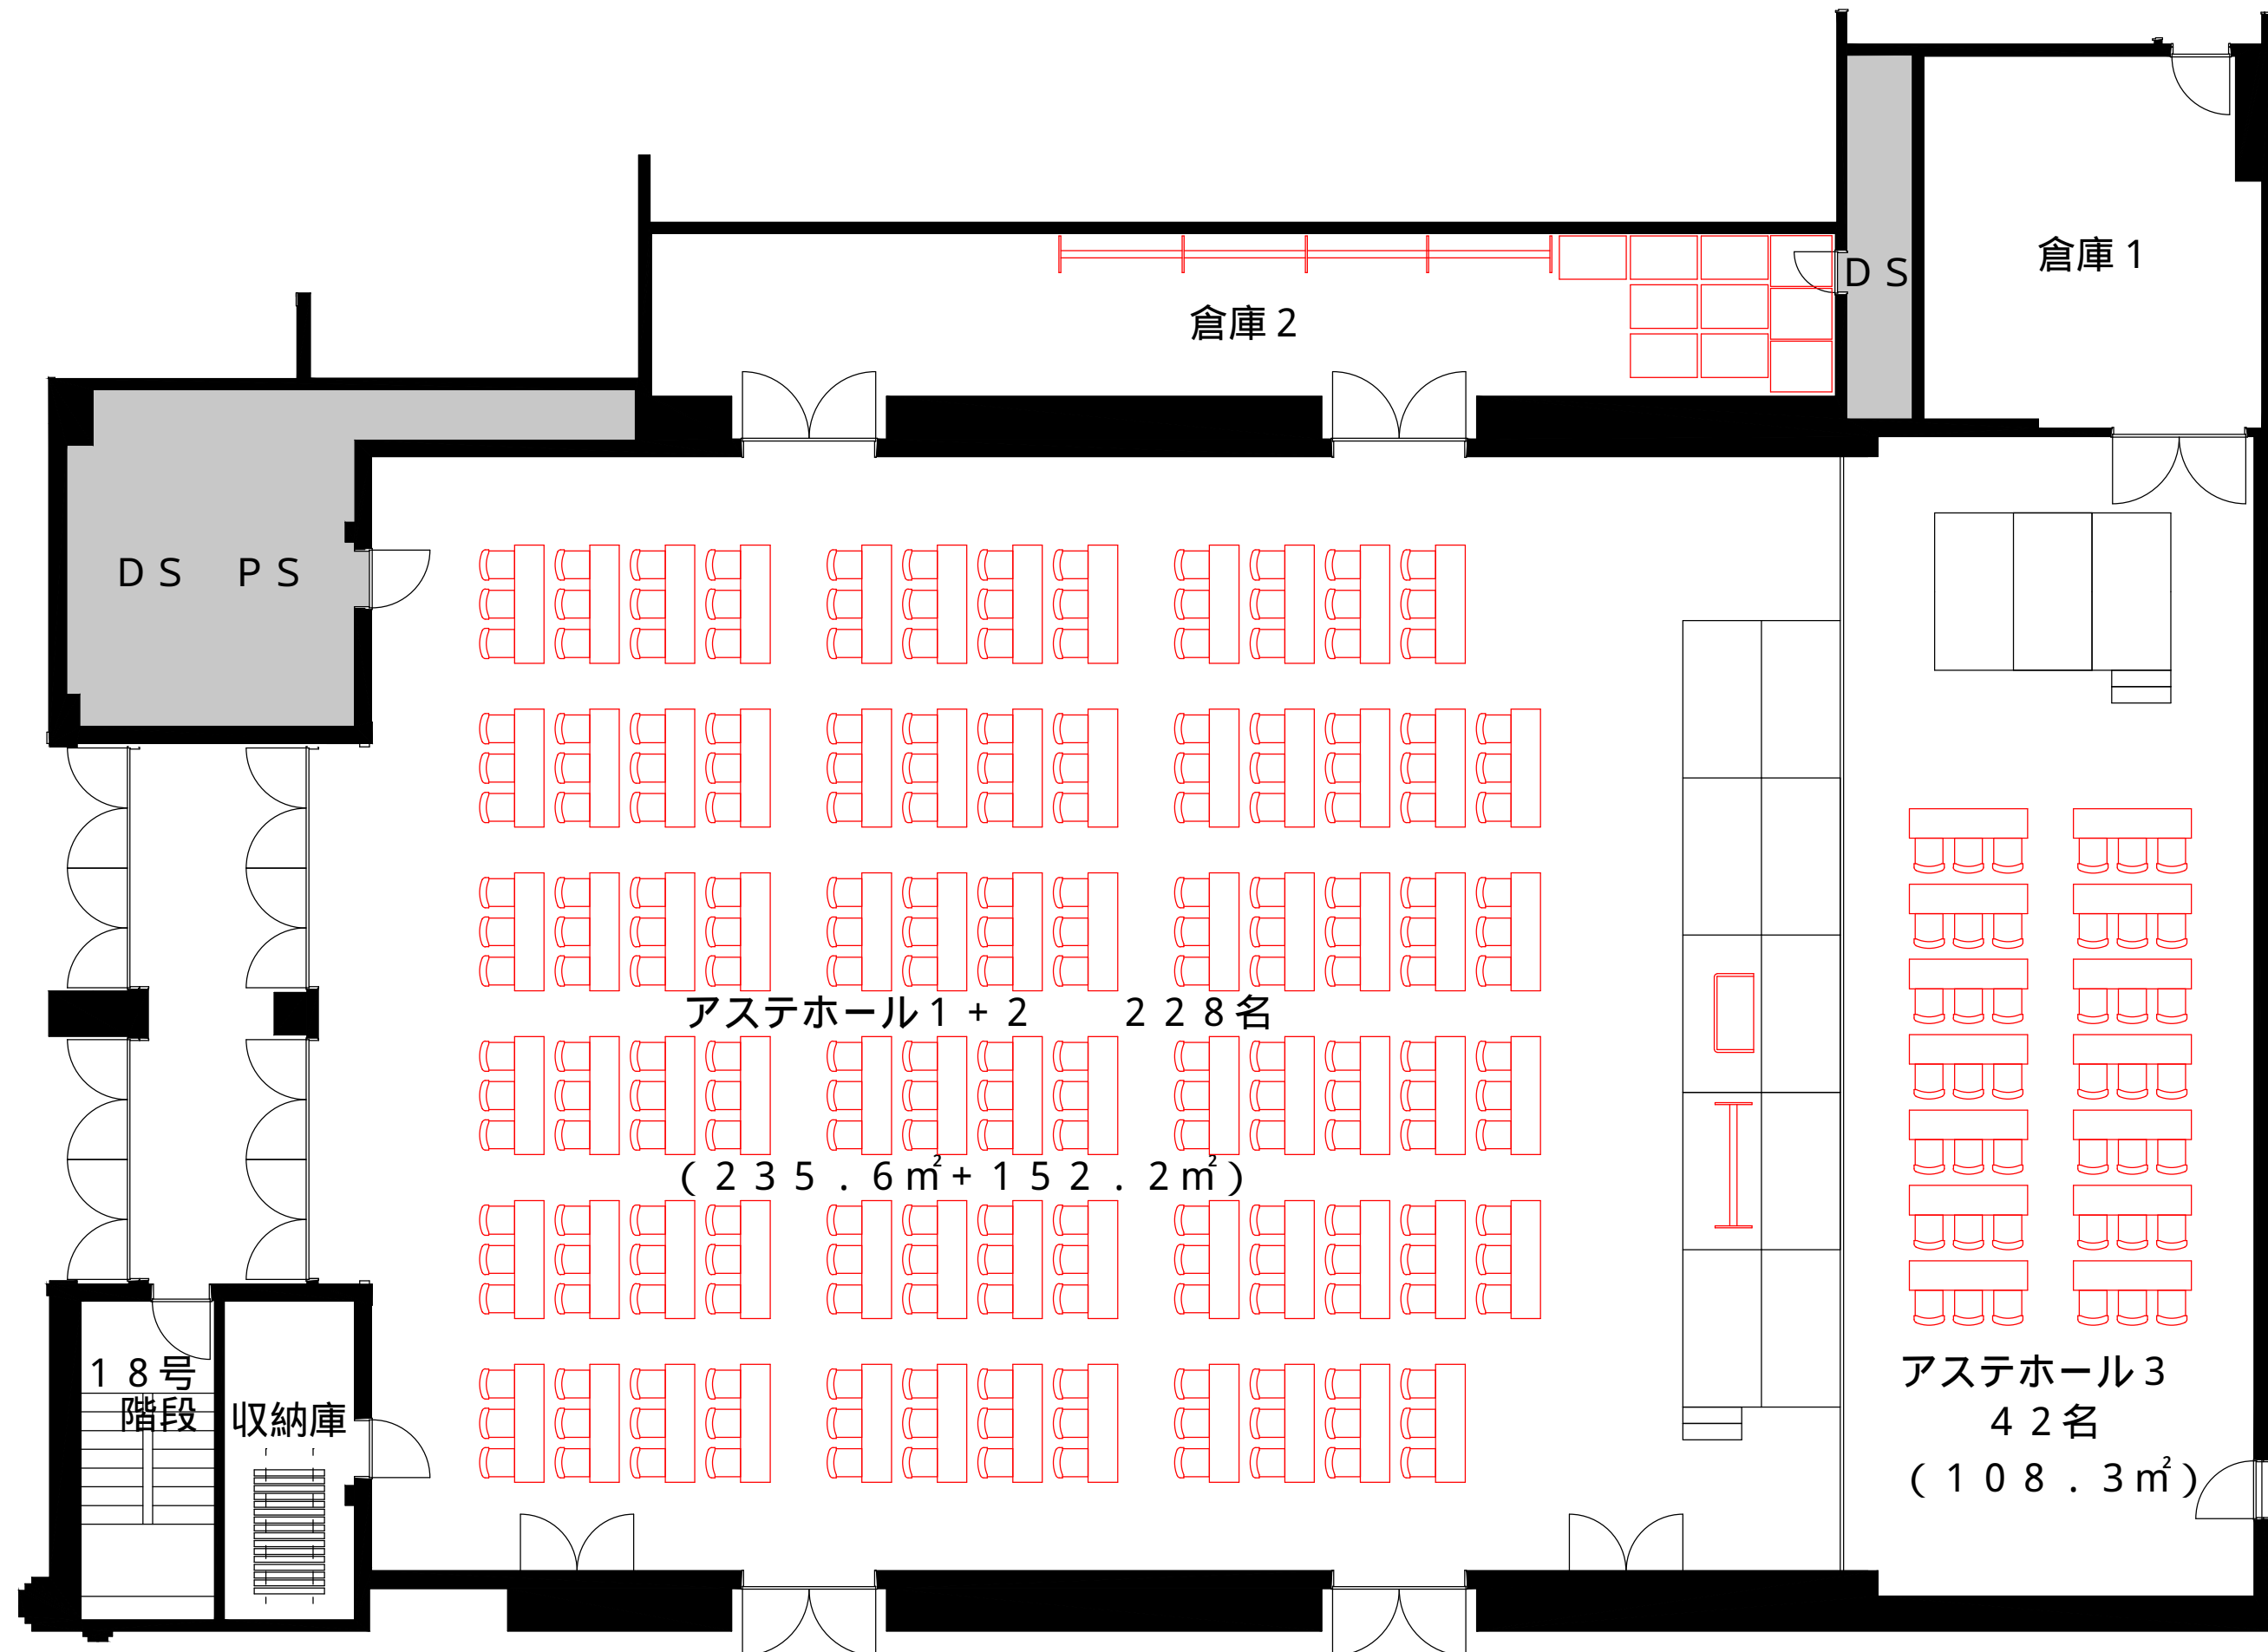

# アステ市民プラザの概要

平成26年8月1日オープン  
 開館時間は午前9時から午後10時まで  
 休館日は12月29日から1月3日まで  
 市民の文化的な活動と交流の場として部屋の貸出し  
 住民票や印鑑証明、市民税関係の証明を発行 等

# アステホール分割使用例

分割パターン1

分割パターン2

分割パターン3