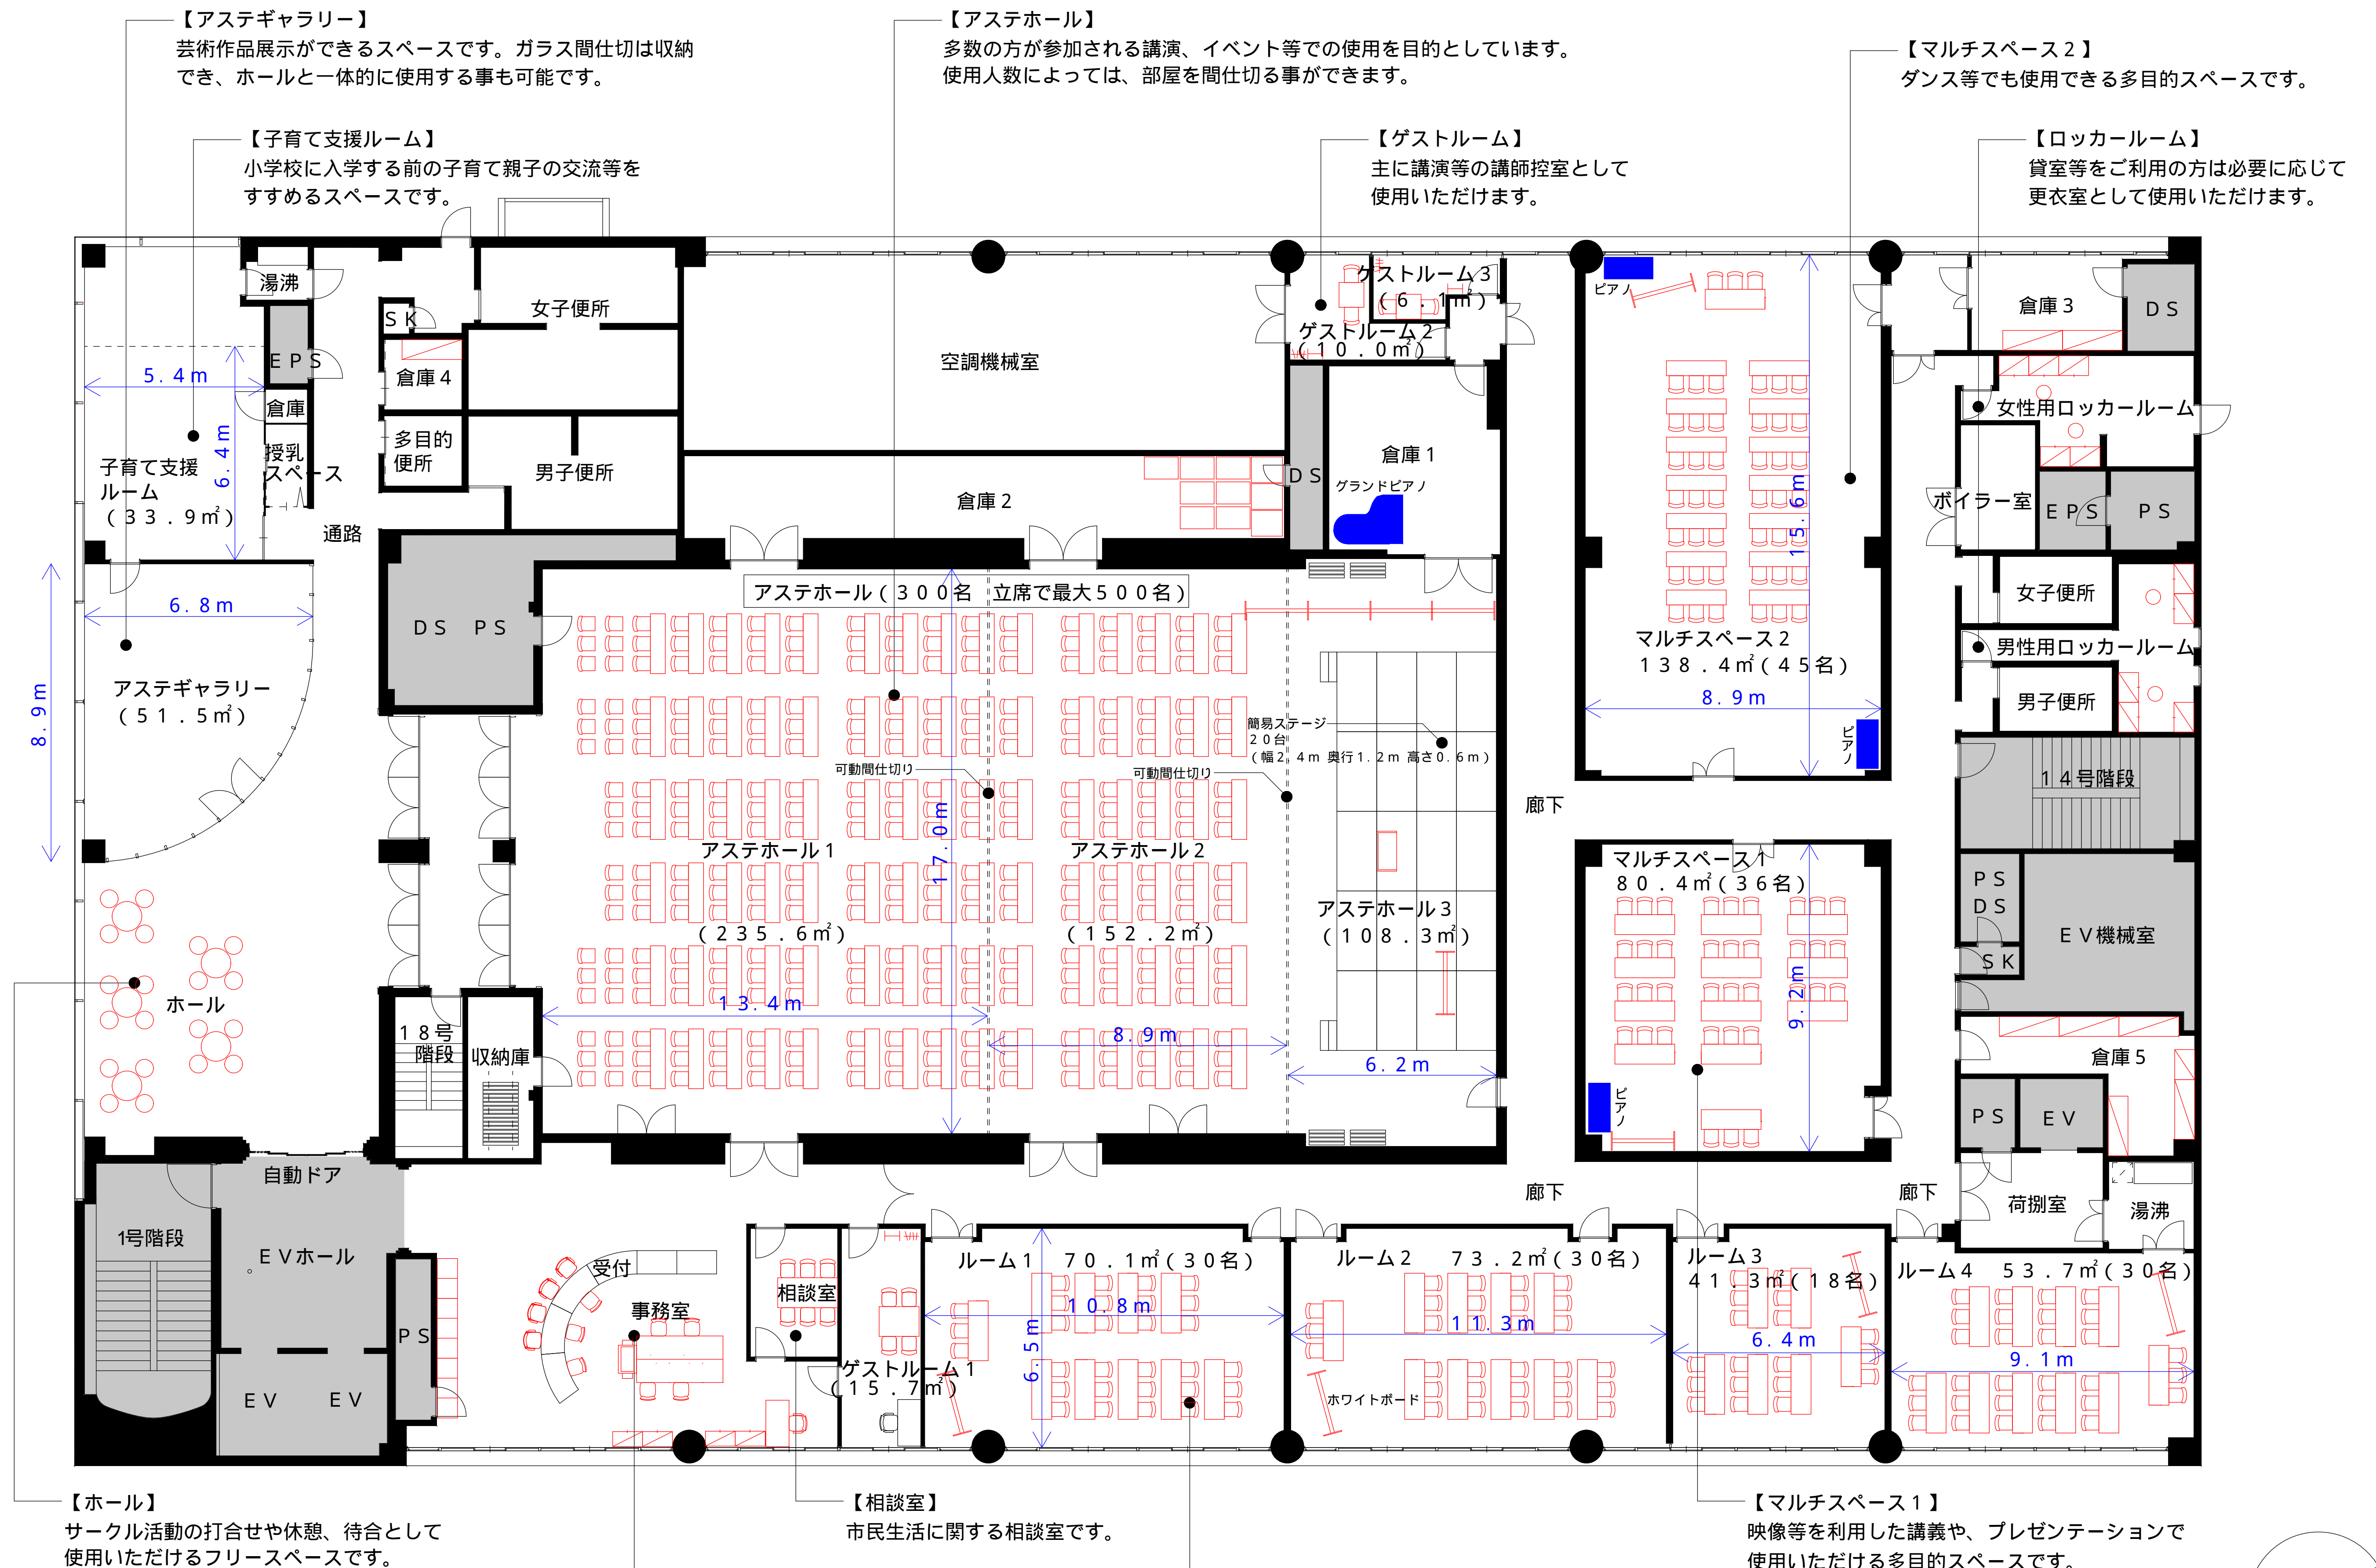

# アステ市民プラザの概要

平成26年8月1日オープン  
 開館時間は午前9時から午後10時まで  
 休館日は12月29日から1月3日まで  
 市民の文化的な活動と交流の場として部屋の貸出し  
 住民票や印鑑証明、市民税関係の証明を発行 等

# アステホール分割使用例

分割パターン1

分割パターン2

分割パターン3