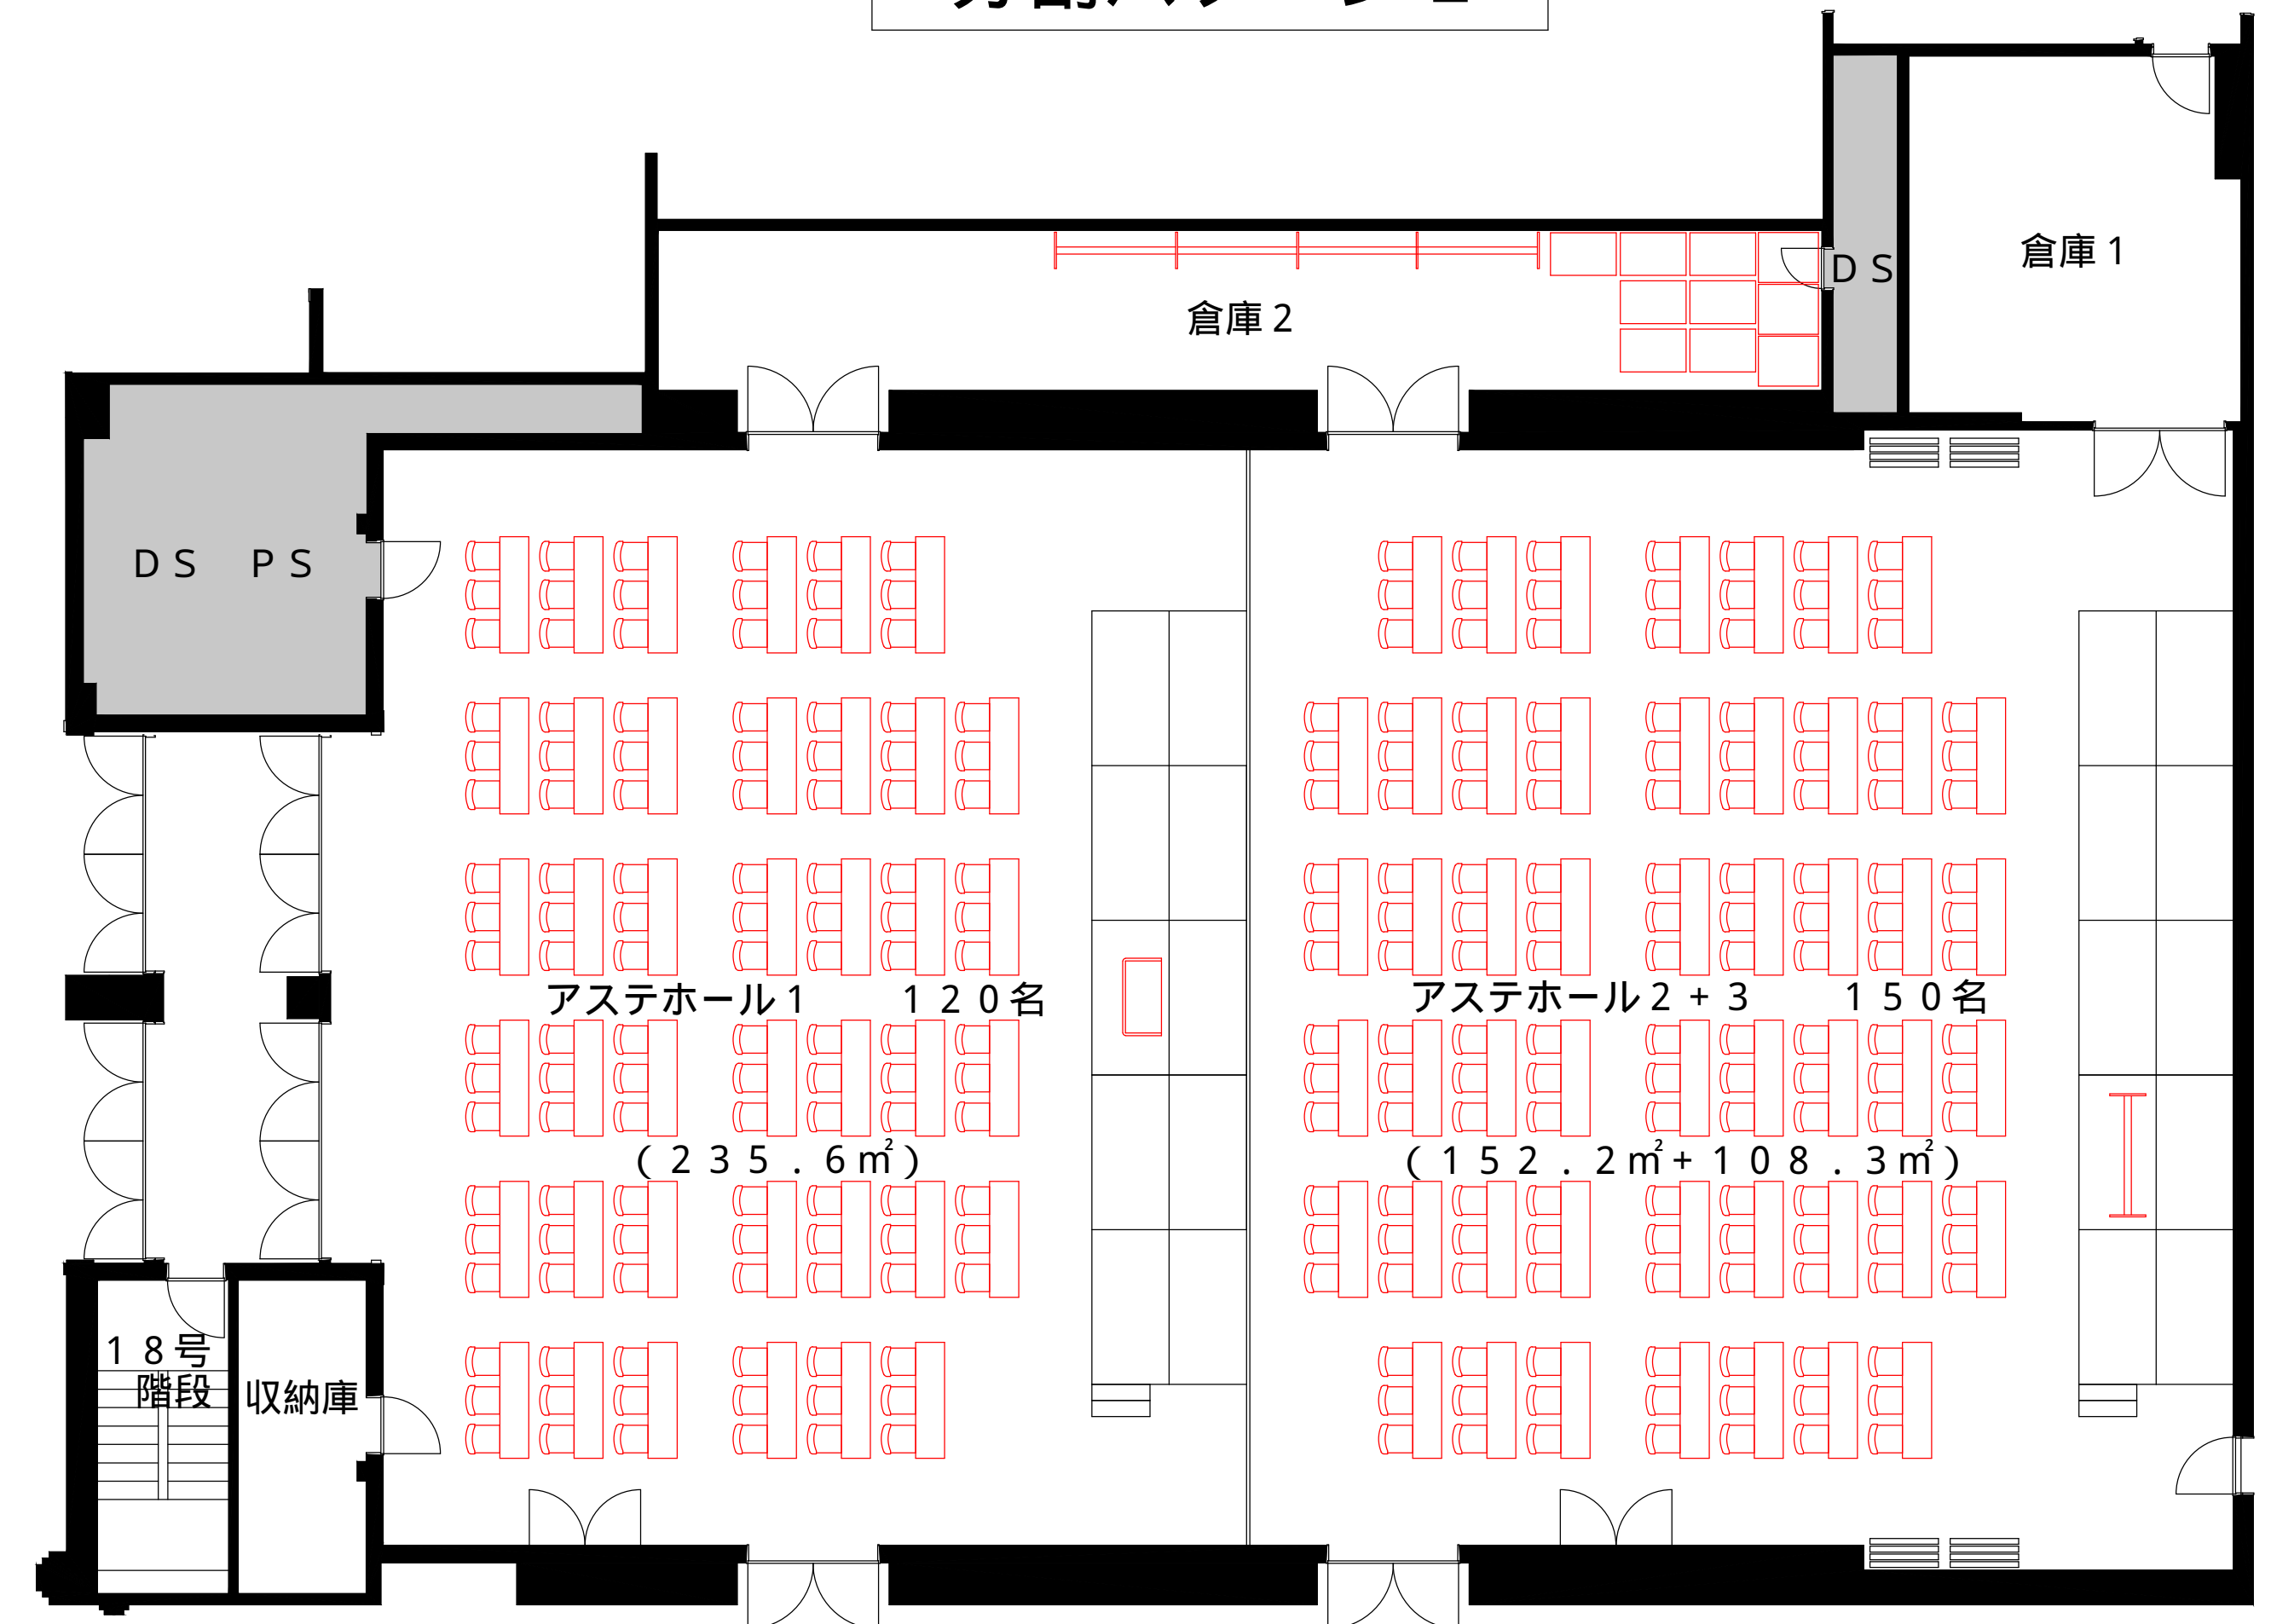

# アステ市民プラザの概要

平成26年8月1日オープン  
 開館時間は午前9時から午後10時まで  
 休館日は12月29日から1月3日まで  
 市民の文化的な活動と交流の場として部屋の貸出し  
 住民票や印鑑証明、市民税関係の証明を発行 等

# アステホール分割使用例

分割パターン1

分割パターン2

分割パターン3