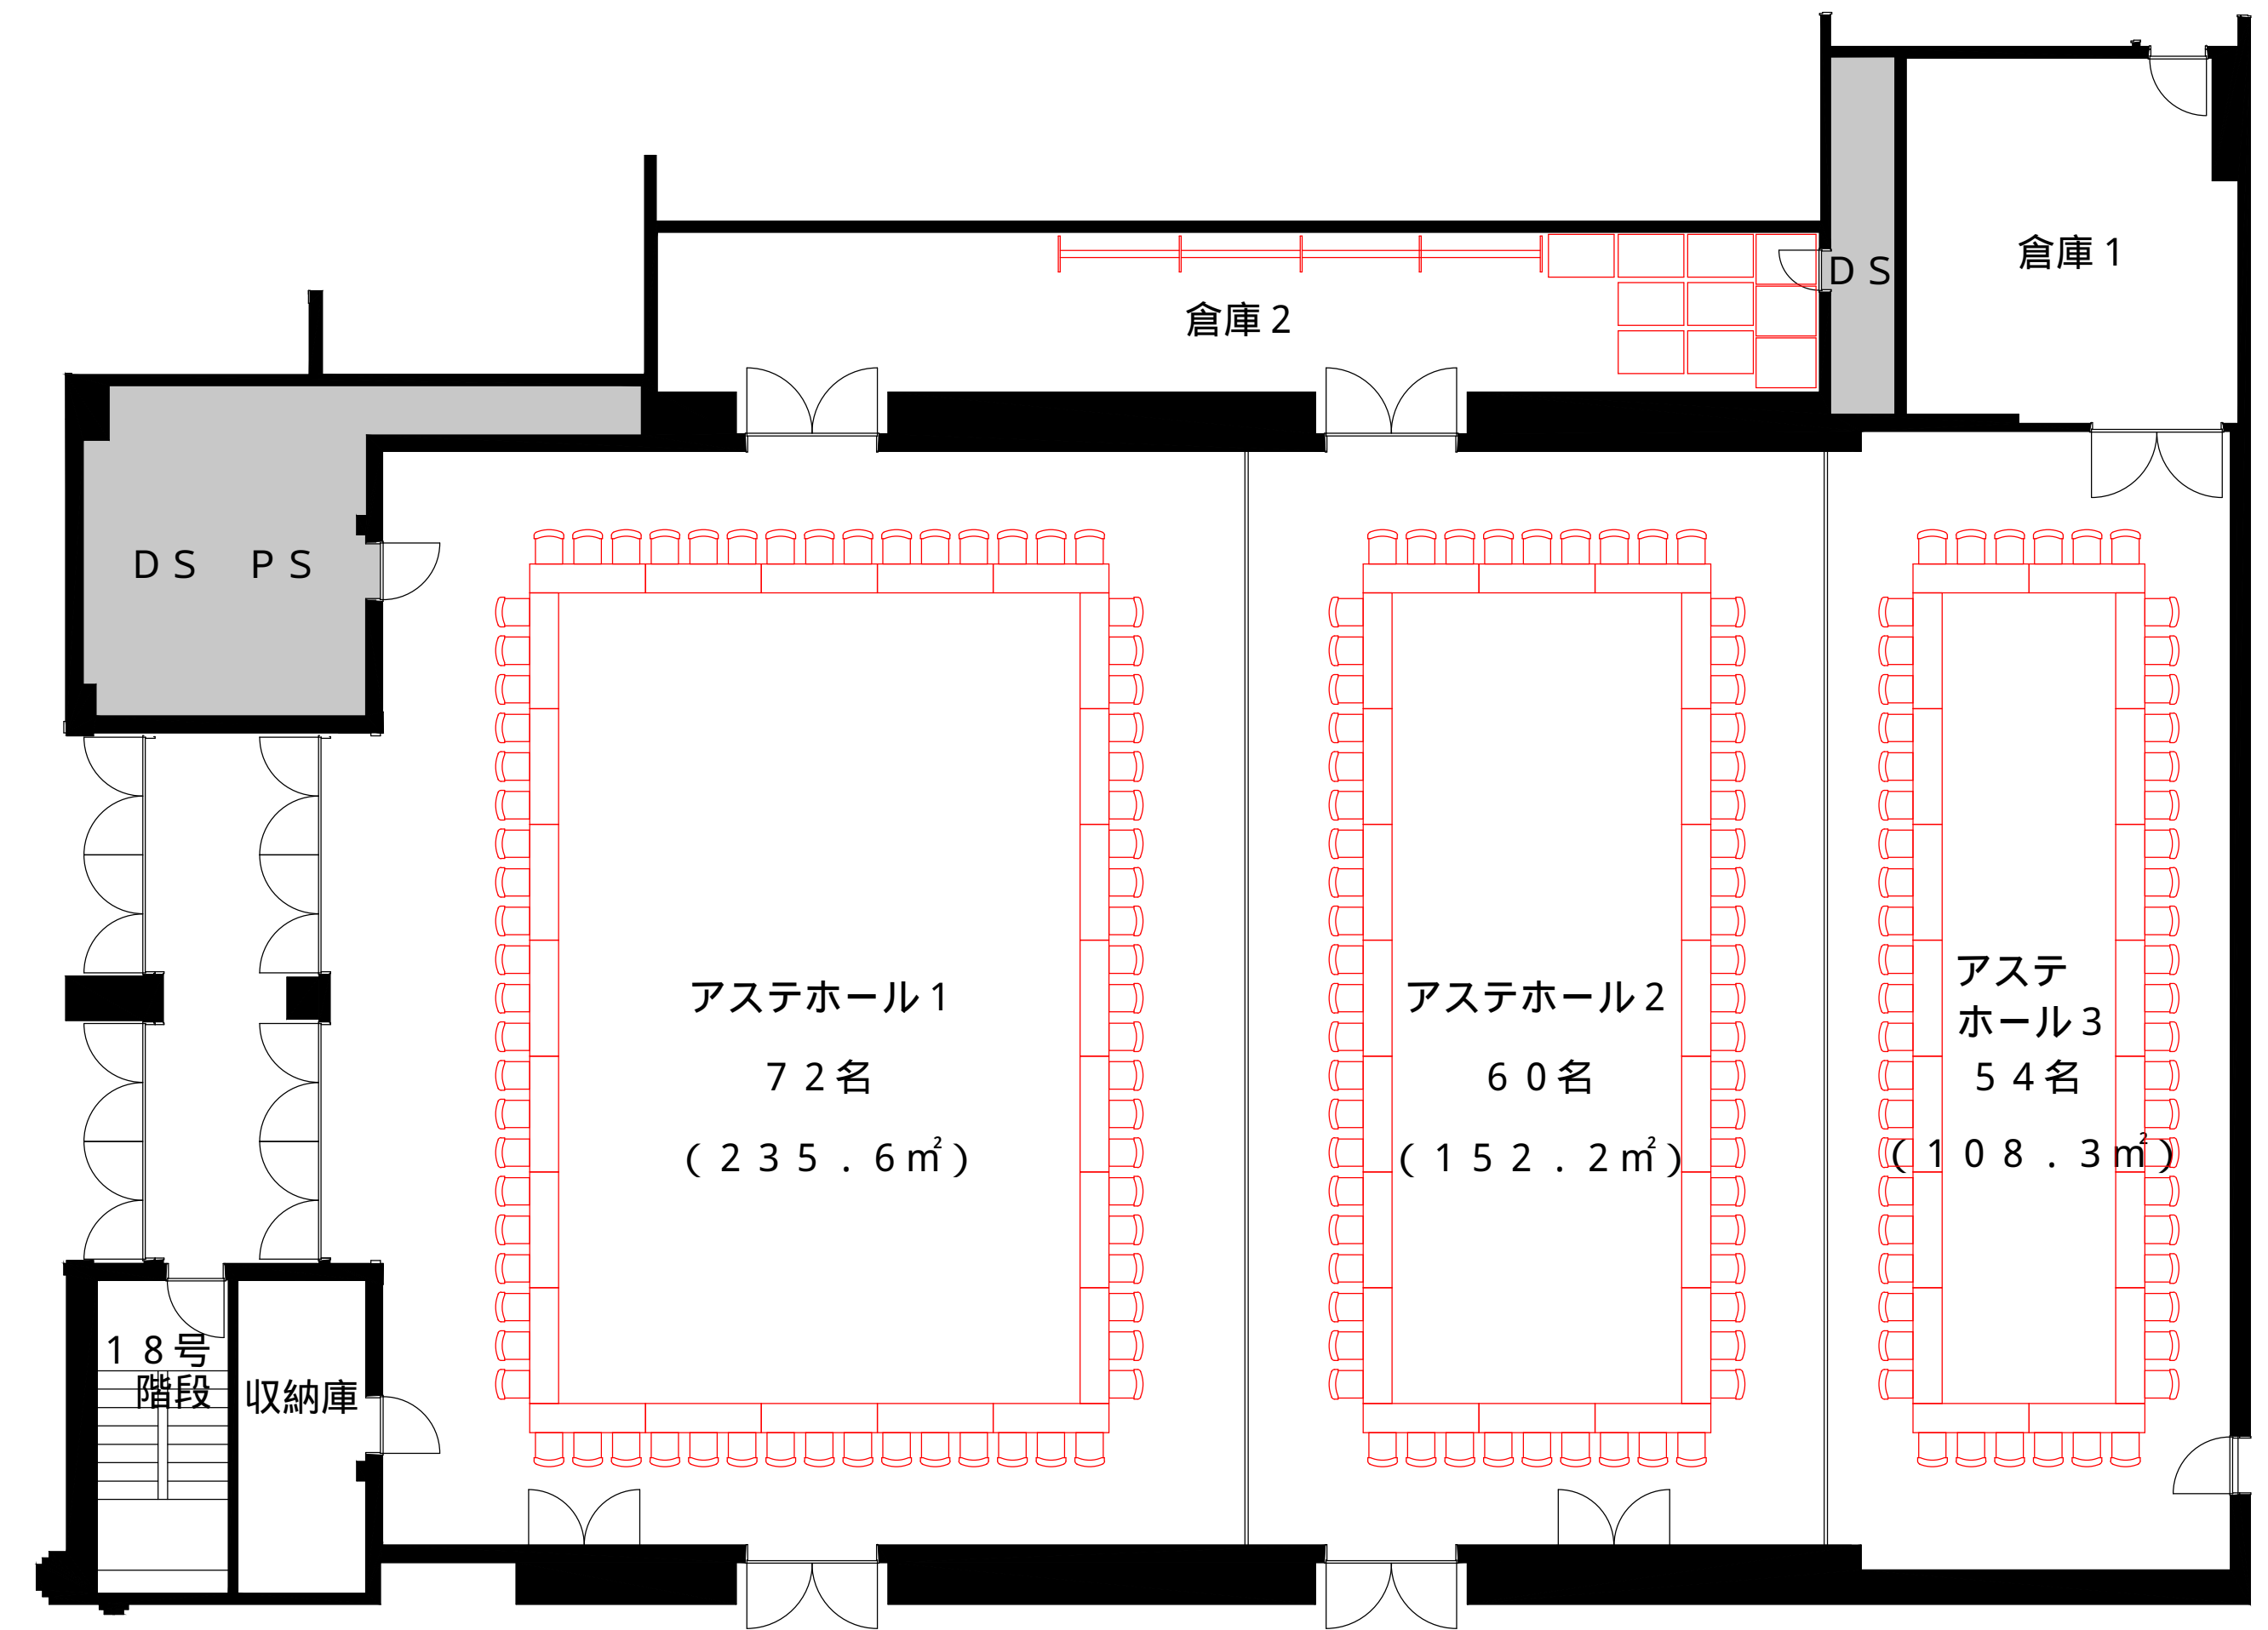

# アステ市民プラザの概要

平成26年8月1日オープン  
 開館時間は午前9時から午後10時まで  
 休館日は12月29日から1月3日まで  
 市民の文化的な活動と交流の場として部屋の貸出し  
 住民票や印鑑証明、市民税関係の証明を発行 等

# アステホール分割使用例

分割パターン1

分割パターン2

分割パターン3